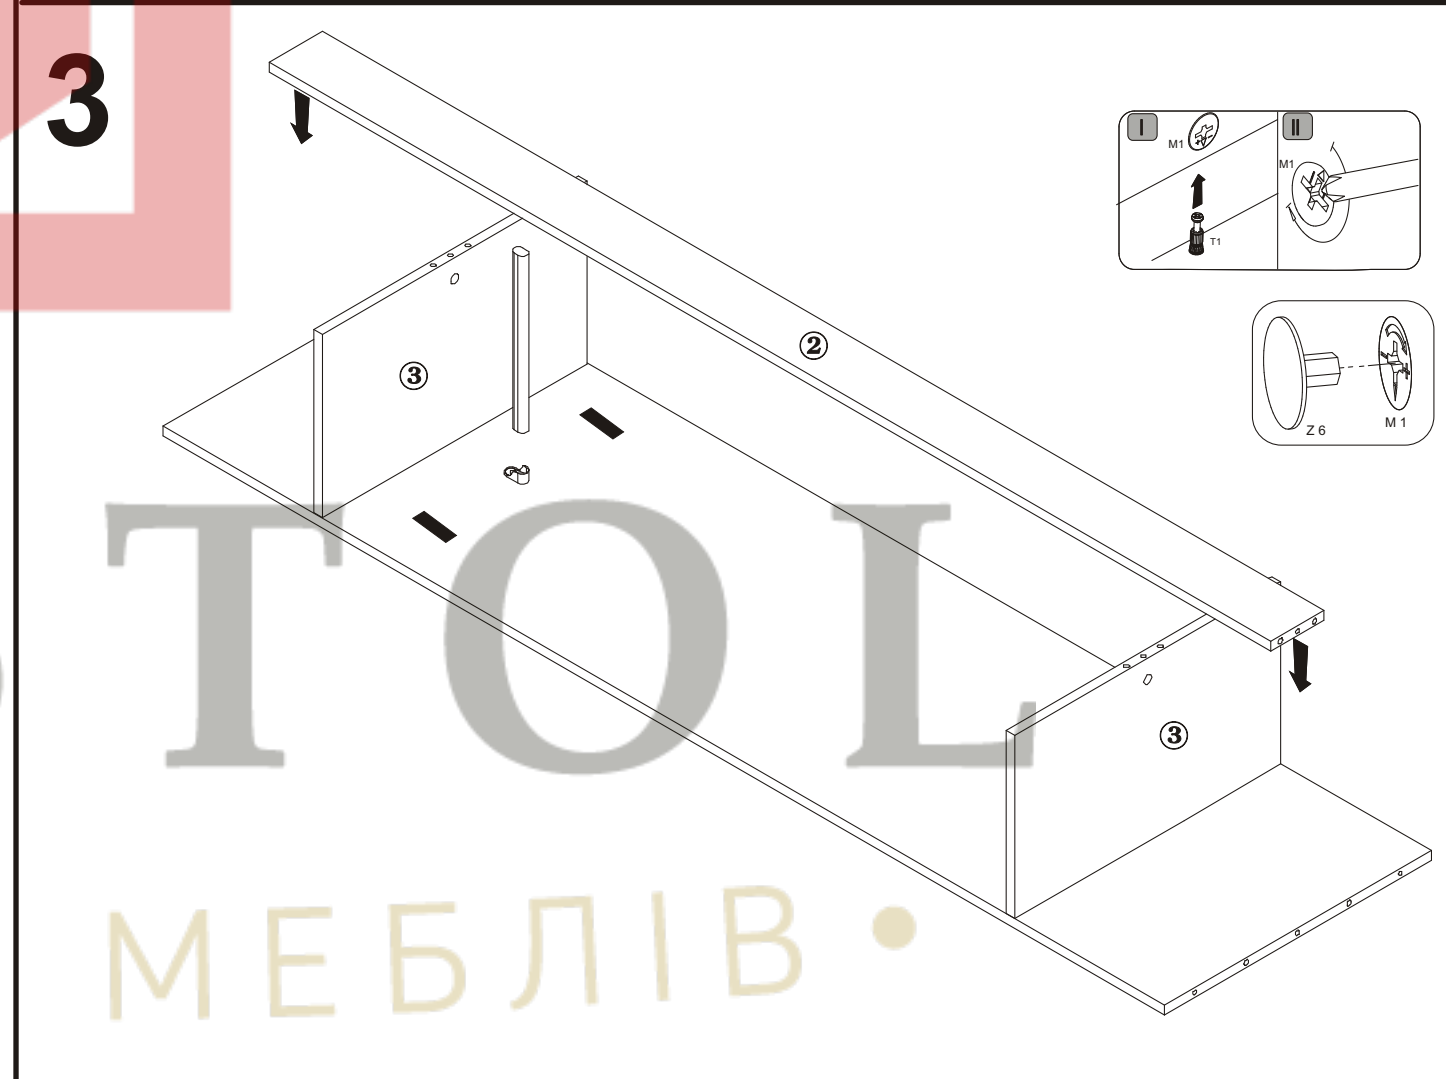

4

5

LIZA

LZ3

- (D) Montageanleitung
- (GB) Assembly instructions
- (ES) Instrucciones de instalación
- (FR) Instructions de montage
- (CZ) Montážní návod
- (PL) Instrukcja montażu
- (HU) Összeszerelési útmutató
- (SK) Montážny návod
- (RU) Инструкции по монтажу
- (IT) Istruzioni di montaggio
- (RO) Instrucțiuni de asamblare
- (TR) Montaj talimatı
- (NL) Handleiding voor de montage

500x350x1960

Lp.	A	Lp.	A
12		24	
11		23	
10		22	
9		21	
8		20	
7		19	
6		18	
5		17	
4	1870x498	16	
3	496x295	15	
2	1870x100	14	
1	500x350	13	

BRISTOL  
 МАГАЗИН МЕБЛІВ