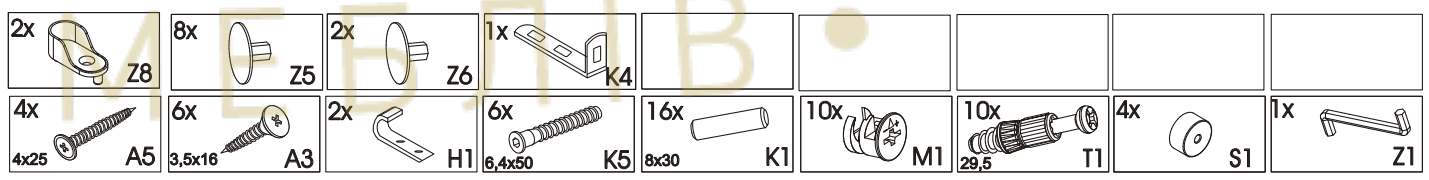

4

5

LIZA

LZ3

- (D) Montageanleitung
- (GB) Assembly instructions
- (ES) Instrucciones de instalación
- (FR) Instructions de montage
- (CZ) Montážní návod
- (PL) Instrukcja montażu
- (HU) Összeszerelési útmutató
- (SK) Montážny návod
- (RU) Инструкции по монтажу
- (IT) Istruzioni di montaggio
- (RO) Instrucțiuni de asamblare
- (TR) Montaj talimatı
- (NL) Handleiding voor de montage

500x350x1960

Lp.	A	Lp.	A
12		24	
11		23	
10		22	
9		21	
8		20	
7		19	
6		18	
5		17	
4	1870x498	16	
3	496x295	15	
2	1870x100	14	
1	500x350	13	

BRISTOL  
 МАГАЗИН МЕБЛІВ