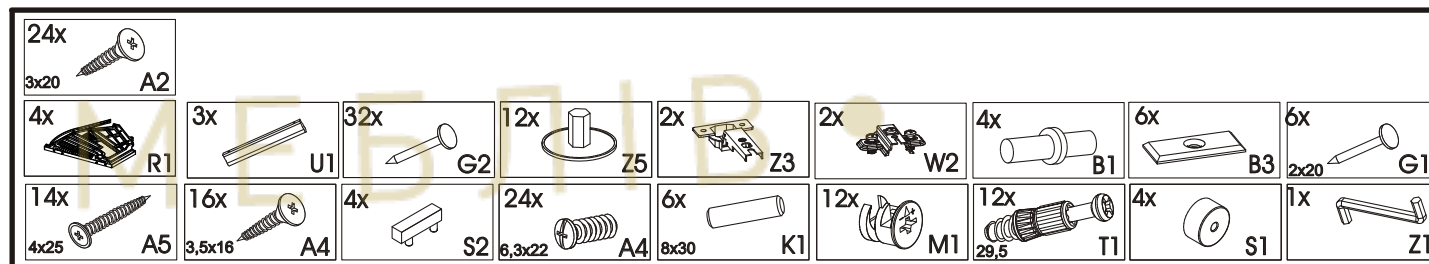

4

5

LIZA

LZ5

- (D) Montageanleitung
- (GB) Assembly instructions
- (ES) Instrucciones de instalación
- (FR) Instructions de montage
- (CZ) Montážní návod
- (PL) Instrukcja montażu
- (HU) Összeszerelési útmutató
- (SK) Montážny návod
- (RU) Инструкции по монтажу
- (IT) Istruzioni di montaggio
- (RO) Instrucțiuni de asamblare
- (TR) Montaj talimatı
- (NL) Handleiding voor de montage

900x285x825

Lp.	A	Lp.	A
12	900x282	24	
11	778x289	23	
10	266x259	22	
9	730x261	21	
8	736x280	20	
7	736x280	19	
6	778x573	18	
5	539x85	17	
4	539x140	16	
3	355x545	15	
2	736x280	14	
1	900x282	13	

1

2

2X

3