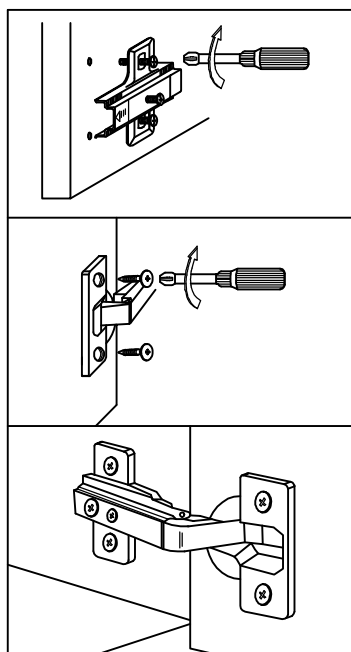

DAMIS - REG1D

Symbol elementu Element symbol	Wymiary Measurements	Kod Code	Paczka Paket
1	1082x330	DA-REG1D1W-1	1/1
2	1082x330	DA-REG1D1W-2	1/1
3	1082x327	DA-REG1D1W-3	1/1
4	900x330	DA-REG1D1W-4	1/1
5	900x330	DA-REG1D1W-5	1/1
6	498x325	DA-REG1D1W-6	1/1
7	354x320	DA-REG1D1W-7	1/1
8	901x65	DA-REG1D1W-8	1/1
9	1049x65	DA-REG1D1W-9	1/1
10	1042x517	DA-REG1D1W-10	1/1
11	1101x515	DA-REG1D1W-11	1/1
12	1101x372	DA-REG1D1W-12	1/1

T1	M1	Z1	K30	U1	W4x27		
20	20	20	20	1	2		
SN	G2	W4x16	P2	ZP	PZ	D1	
5	40	14	10	2	2	x17 mm	16