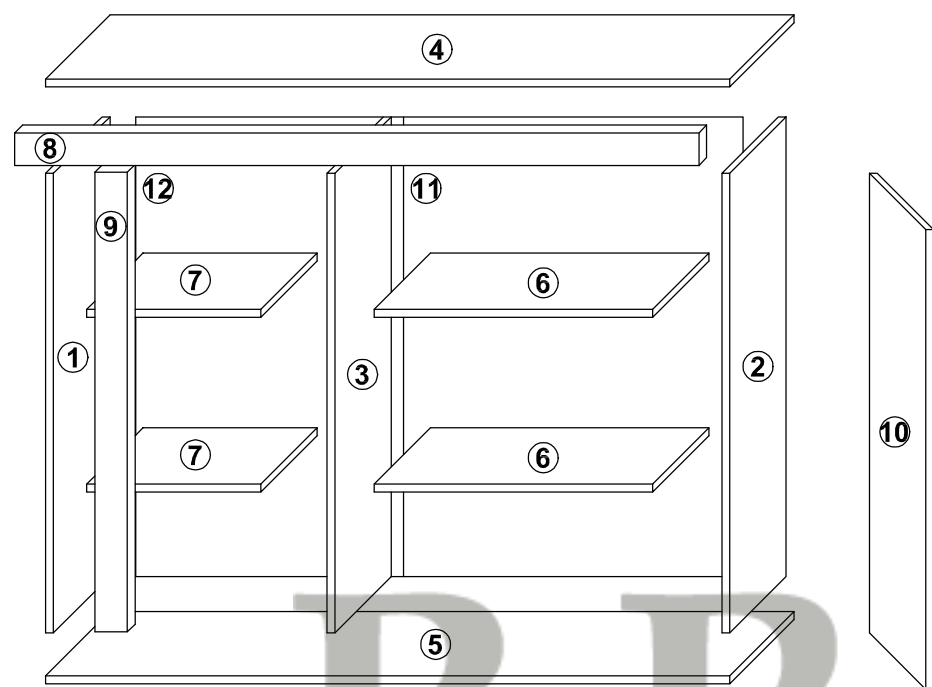

DAMIS - REG1D

Symbol elementu Element symbol	Wymiary Measurements	Kod Code	Paczka Paket
1	1082x330	DA-REG1D1W-1	1/1
2	1082x330	DA-REG1D1W-2	1/1
3	1082x327	DA-REG1D1W-3	1/1
4	900x330	DA-REG1D1W-4	1/1
5	900x330	DA-REG1D1W-5	1/1
6	498x325	DA-REG1D1W-6	1/1
7	354x320	DA-REG1D1W-7	1/1
8	901x65	DA-REG1D1W-8	1/1
9	1049x65	DA-REG1D1W-9	1/1
10	1042x517	DA-REG1D1W-10	1/1
11	1101x515	DA-REG1D1W-11	1/1
12	1101x372	DA-REG1D1W-12	1/1

T1	M1	Z1	K30	U1	W4x27		
20	20	20	20	1	2		
SN	G2	W4x16	P2	ZP	PZ	D1	
5	40	14	10	2	2	x17 mm	16