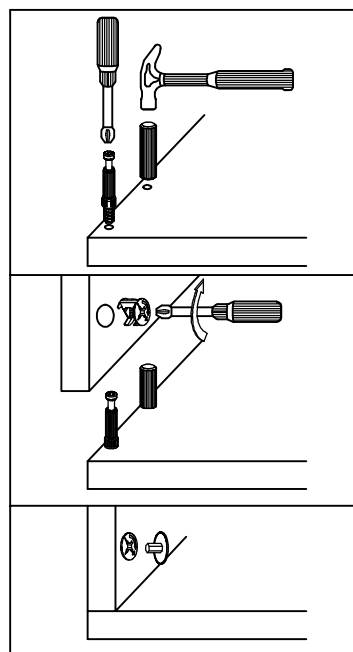

DAMIS - REG1D

Symbol elementu Element symbol	Wymiary Measurements	Kod Code	Paczka Paket
1	1082x330	DA-REG1D1W-1	1/1
2	1082x330	DA-REG1D1W-2	1/1
3	1082x327	DA-REG1D1W-3	1/1
4	900x330	DA-REG1D1W-4	1/1
5	900x330	DA-REG1D1W-5	1/1
6	498x325	DA-REG1D1W-6	1/1
7	354x320	DA-REG1D1W-7	1/1
8	901x65	DA-REG1D1W-8	1/1
9	1049x65	DA-REG1D1W-9	1/1
10	1042x517	DA-REG1D1W-10	1/1
11	1101x515	DA-REG1D1W-11	1/1
12	1101x372	DA-REG1D1W-12	1/1

T1	M1	Z1	K30	U1	W4x27		
20	20	20	20	1	2		
SN	G2	W4x16	P2	ZP	PZ	D1	
5	40	14	10	2	2	x17 mm	16