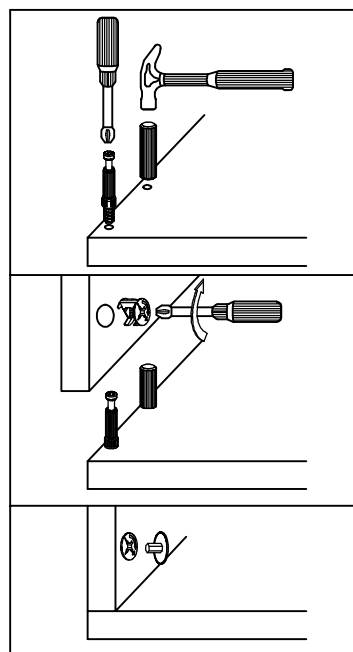

# DAMIS - KOM2D2S

Symbol elementu Element symbol	Wymiary Measurements	Kod Code	Paczka Paket
1	748x430	DA-KOM2D2S-1	1/2
2	748x430	DA-KOM2D2S-2	1/2
3	748x427	DA-KOM2D2S-3	1/2
4	748x427	DA-KOM2D2S-4	1/2
5	1636x430	DA-KOM2D2S-5	1/2
6	1636x430	DA-KOM2D2S-6	1/2
7	502x400	DA-KOM2D2S-7	2/2
8	568x427	DA-KOM2D2S-8	2/2
9	568x400	DA-KOM2D2S-9	2/2
10	1637x65	DA-KOM2D2S-10	1/2
11	708x517	DA-KOM2D2S-11	2/2
12	580x177	DA-KOM2D2S-12	1/2
13	767x520	DA-KOM2D2S-13	2/2
14	767x581	DA-KOM2D2S-14	2/2
15	442x110	DA-KOM2D2S-15	1/2
15L	400x110	DA-KOM2D2S-15	1/2
15P	400x110	DA-KOM2D2S-15	1/2
16	524x396	DA-KOM2D2S-16	2/2

T1	M1	Z1	K30	W3,5x16	E5x13	U1	KLEJ	E1
25	25	25	26	8	8	4	1	4
W4x27	S1	G2	W4x16	P2	PRO	ZP	PZ	D1
8	8	65	20	12	2	4	4	12