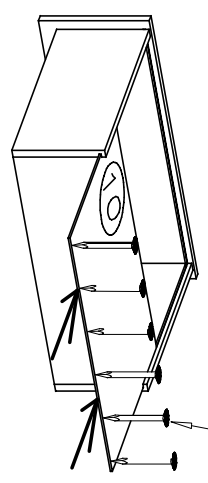

VII

BRISTOL

• МАГАЗИН МЕБЛІВ •

VIII

IX

X

BRISTOL
• МАГАЗИН МЕБЛІВ •

(X1)

(X2)

(X11)

W4

BRISTOL

• МАГАЗИН МЕБЛІВ •

PRZED ROZPOCZĘCIEM MONTAŻU ZAPOZNAĆ SIĘ Z INSTRUKCJĄ

Narzędzia niezbędne do montażu (nie dostarczane przez producenta)

LARSA

biurko 1d1s

| Nr | Nazwa elementu | Dł [mm] | Szer [mm] | Gr [mm] | Ilość | Kod | Paczka |
|----|-----------------------|---------|-----------|---------|-------|-----|--------|
| 1 | biał | 1200 | 570 | 22 | 1 | | |
| 2 | bok lewy | 730 | 500 | 16 | 1 | | |
| 3 | przegroda lewa | 248 | 500 | 16 | 1 | | |
| 4 | przegroda prawa | 653 | 500 | 16 | 1 | | |
| 5 | bok wew. lewy | 730 | 534 | 16 | 1 | | |
| 6 | bok prawy | 730 | 534 | 22 | 1 | | |
| 7 | drzwi | 396 | 341 | 16 | 1 | | |
| 8 | listwa MDF | 730 | 70 | 32 | 2 | | |
| 9 | front szuflady | 341 | 200 | 16 | 1 | | |
| 10 | HDF szuflady | 456 | 291 | 2,5 | 1 | | |
| 11 | tył szuflady | 274 | 120 | 16 | 1 | | |
| 12 | bok szuflady lewy | 450 | 140 | 16 | 1 | | |
| 13 | bok szuflady prawy | 450 | 140 | 16 | 1 | | |
| 14 | tył | 606 | 341 | 16 | 1 | | |
| 15 | łącznik biurka | 727 | 350 | 16 | 1 | | |
| 16 | klawiatura | 702 | 350 | 16 | 1 | | |
| 17 | listwa pionowa | 388 | 100 | 16 | 1 | | |
| 18 | wieniec dolny | 417 | 500 | 16 | 1 | | |
| 19 | wieniec środkowy | 401 | 500 | 16 | 1 | | |
| 20 | cokół tylny | 417 | 60 | 16 | 2 | | |
| 21 | cokół przedni | 363 | 60 | 16 | 2 | | |
| 22 | listwa górna | 332 | 54 | 16 | 2 | | |
| 23 | listwa pionowa | 388 | 69 | 16 | 1 | | |
| 24 | listwa górna przednia | 363 | 38 | 16 | 2 | | |
| 25 | listwa pionowa | 388 | 69 | 16 | 1 | | |

BRISTOL

• МАГАЗИН МЕБЛІВ •

| | | | |
|--------------------|---------------------|--------------------|---------------------|
| A1 Ø7x50 x4 | E4 x2 | H11 350mm x1 | H10 400mm x1 |
| W4 x5 | K5 Ø15x12 x30 | K1 x30 | C5 Z35R0 x2 |
| D5 PZ35R0 x2 | G3 4x30 x20 | G20 5x13 x16 | P5 x8 |
| B1 x48 | N15 M4x25 x4 | W2 x1 | G34 3,5x16 x4 |