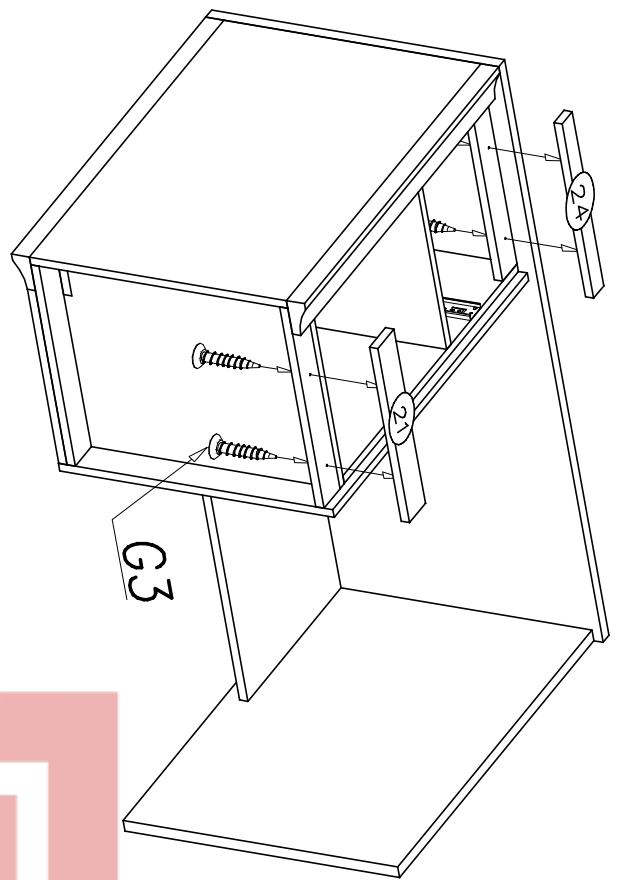

VII

BRISTOL

• МАГАЗИН МЕБЛІВ •

VIII

IX

X

BRISTOL
• МАГАЗИН МЕБЛІВ •

(X1)

(X2)

(X11)

W4

BRISTOL

• МАГАЗИН МЕБЛІВ •

PRZED ROZPOCZĘCIEM MONTAŻU ZAPOZNAĆ SIĘ Z INSTRUKCJĄ

Narzędzia niezbędne do montażu (nie dostarczane przez producenta)

LARSA

biurko 1d1s

| Nr | Nazwa elementu | Dł [mm] | Szer [mm] | Gr [mm] | Ilość | Kod | Paczka |
|----|-----------------------|---------|-----------|---------|-------|-----|--------|
| 1 | biał | 1200 | 570 | 22 | 1 | | |
| 2 | bok lewy | 730 | 500 | 16 | 1 | | |
| 3 | przegroda lewa | 248 | 500 | 16 | 1 | | |
| 4 | przegroda prawa | 653 | 500 | 16 | 1 | | |
| 5 | bok wew. lewy | 730 | 534 | 16 | 1 | | |
| 6 | bok prawy | 730 | 534 | 22 | 1 | | |
| 7 | drzwi | 396 | 341 | 16 | 1 | | |
| 8 | listwa MDF | 730 | 70 | 32 | 2 | | |
| 9 | front szuflady | 341 | 200 | 16 | 1 | | |
| 10 | HDF szuflady | 456 | 291 | 2,5 | 1 | | |
| 11 | tył szuflady | 274 | 120 | 16 | 1 | | |
| 12 | bok szuflady lewy | 450 | 140 | 16 | 1 | | |
| 13 | bok szuflady prawy | 450 | 140 | 16 | 1 | | |
| 14 | tył | 606 | 341 | 16 | 1 | | |
| 15 | łącznik biurka | 727 | 350 | 16 | 1 | | |
| 16 | klawiatura | 702 | 350 | 16 | 1 | | |
| 17 | listwa pionowa | 388 | 100 | 16 | 1 | | |
| 18 | wieniec dolny | 417 | 500 | 16 | 1 | | |
| 19 | wieniec środkowy | 401 | 500 | 16 | 1 | | |
| 20 | cokół tylny | 417 | 60 | 16 | 2 | | |
| 21 | cokół przedni | 363 | 60 | 16 | 2 | | |
| 22 | listwa górna | 332 | 54 | 16 | 2 | | |
| 23 | listwa pionowa | 388 | 69 | 16 | 1 | | |
| 24 | listwa górna przednia | 363 | 38 | 16 | 2 | | |
| 25 | listwa pionowa | 388 | 69 | 16 | 1 | | |

BRISTOL

• МАГАЗИН МЕБЛІВ •

| | | | |
|--------------------|---------------------|--------------------|---------------------|
| A1 Ø7x50 x4 | E4 x2 | H11 350mm x1 | H10 400mm x1 |
| W4 x5 | K5 Ø15x12 x30 | K1 x30 | C5 Z35R0 x2 |
| D5 PZ35R0 x2 | G3 4x30 x20 | G20 5x13 x16 | P5 x8 |
| B1 x48 | N15 M4x25 x4 | W2 x1 | G34 3,5x16 x4 |