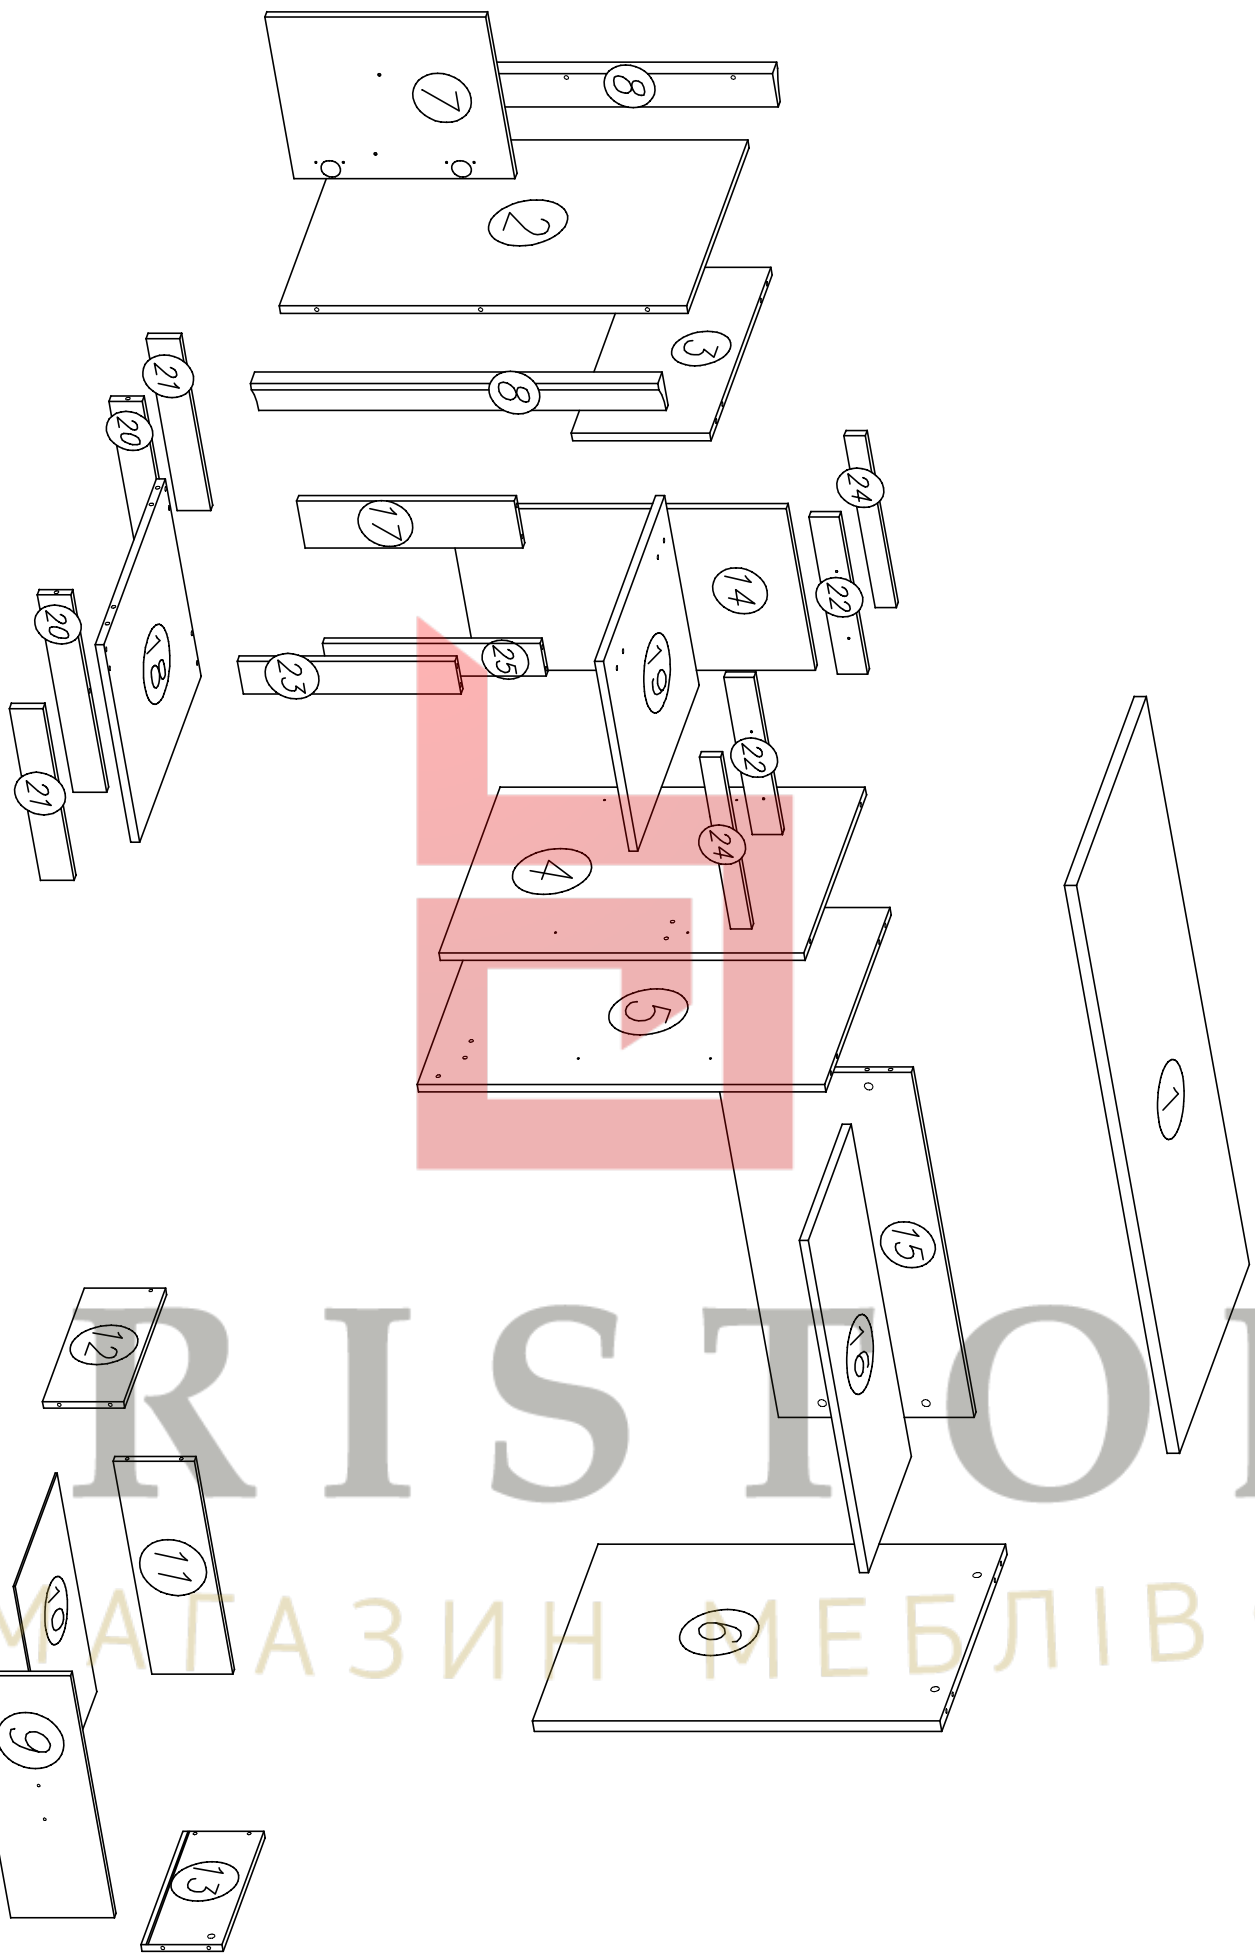

biurko 1d1s

| Nr | Nazwa elementu | Dł [mm] | Szer [mm] | Gr [mm] | Ilość | Kod | Paczka |
|----|-----------------------|---------|-----------|---------|-------|-----|--------|
| 1 | biał | 1200 | 570 | 22 | 1 | | |
| 2 | bok lewy | 730 | 500 | 16 | 1 | | |
| 3 | przegroda lewa | 248 | 500 | 16 | 1 | | |
| 4 | przegroda prawa | 653 | 500 | 16 | 1 | | |
| 5 | bok wew. lewy | 730 | 534 | 16 | 1 | | |
| 6 | bok prawy | 730 | 534 | 22 | 1 | | |
| 7 | drzwi | 396 | 341 | 16 | 1 | | |
| 8 | listwa MDF | 730 | 70 | 32 | 2 | | |
| 9 | front szuflady | 341 | 200 | 16 | 1 | | |
| 10 | HDF szuflady | 456 | 291 | 2,5 | 1 | | |
| 11 | tył szuflady | 274 | 120 | 16 | 1 | | |
| 12 | bok szuflady lewy | 450 | 140 | 16 | 1 | | |
| 13 | bok szuflady prawy | 450 | 140 | 16 | 1 | | |
| 14 | tył | 606 | 341 | 16 | 1 | | |
| 15 | łącznik biurka | 727 | 350 | 16 | 1 | | |
| 16 | klawiatura | 702 | 350 | 16 | 1 | | |
| 17 | listwa pionowa | 388 | 100 | 16 | 1 | | |
| 18 | wieniec dolny | 417 | 500 | 16 | 1 | | |
| 19 | wieniec środkowy | 401 | 500 | 16 | 1 | | |
| 20 | cokół tylny | 417 | 60 | 16 | 2 | | |
| 21 | cokół przedni | 363 | 60 | 16 | 2 | | |
| 22 | listwa górna | 332 | 54 | 16 | 2 | | |
| 23 | listwa pionowa | 388 | 69 | 16 | 1 | | |
| 24 | listwa górna przednia | 363 | 38 | 16 | 2 | | |
| 25 | listwa pionowa | 388 | 69 | 16 | 1 | | |

BRISTOL

• МАГАЗИН МЕБЛІВ •

| | | | |
|--------------------|---------------------|--------------------|---------------------|
| A1 Ø7x50 x4 | E4 x2 | H11 350mm x1 | H10 400mm x1 |
| W4 x5 | K5 Ø15x12 x30 | K1 x30 | C5 Z35R0 x2 |
| D5 PZ35R0 x2 | G3 4x30 x20 | G20 5x13 x16 | P5 x8 |
| B1 x48 | N15 M4x25 x4 | W2 x1 | G34 3,5x16 x4 |