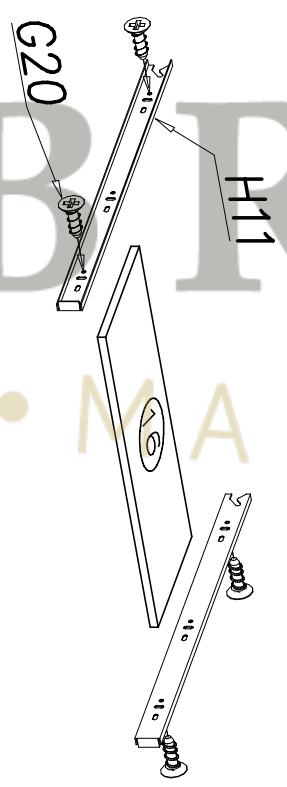

BRISTOL

• МАГАЗИН МЕБЛІВ •