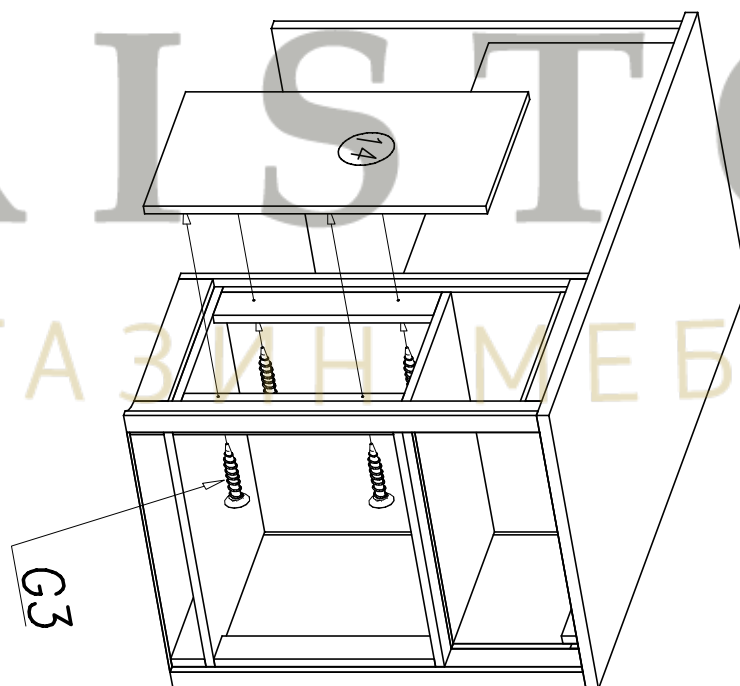

VII

BRISTOL

• МАГАЗИН МЕБЛІВ •

VIII

IX

X

BRISTOL
• МАГАЗИН МЕБЛІВ •

(X1)

(X2)

(X11)

W4

BRISTOL

• МАГАЗИН МЕБЛІВ •

PRZED ROZPOCZĘCIEM MONTAŻU ZAPOZNAĆ SIĘ Z INSTRUKCJĄ

Narzędzia niezbędne do montażu (nie dostarczane przez producenta)

LARSA

biurko 1d1s

| Nr | Nazwa elementu | Dł [mm] | Szer [mm] | Gr [mm] | Ilość | Kod | Paczka |
|----|-----------------------|---------|-----------|---------|-------|-----|--------|
| 1 | biał | 1200 | 570 | 22 | 1 | | |
| 2 | bok lewy | 730 | 500 | 16 | 1 | | |
| 3 | przegroda lewa | 248 | 500 | 16 | 1 | | |
| 4 | przegroda prawa | 653 | 500 | 16 | 1 | | |
| 5 | bok wew. lewy | 730 | 534 | 16 | 1 | | |
| 6 | bok prawy | 730 | 534 | 22 | 1 | | |
| 7 | drzwi | 396 | 341 | 16 | 1 | | |
| 8 | listwa MDF | 730 | 70 | 32 | 2 | | |
| 9 | front szuflady | 341 | 200 | 16 | 1 | | |
| 10 | HDF szuflady | 456 | 291 | 2,5 | 1 | | |
| 11 | tył szuflady | 274 | 120 | 16 | 1 | | |
| 12 | bok szuflady lewy | 450 | 140 | 16 | 1 | | |
| 13 | bok szuflady prawy | 450 | 140 | 16 | 1 | | |
| 14 | tył | 606 | 341 | 16 | 1 | | |
| 15 | łącznik biurka | 727 | 350 | 16 | 1 | | |
| 16 | klawiatura | 702 | 350 | 16 | 1 | | |
| 17 | listwa pionowa | 388 | 100 | 16 | 1 | | |
| 18 | wieniec dolny | 417 | 500 | 16 | 1 | | |
| 19 | wieniec środkowy | 401 | 500 | 16 | 1 | | |
| 20 | cokół tylny | 417 | 60 | 16 | 2 | | |
| 21 | cokół przedni | 363 | 60 | 16 | 2 | | |
| 22 | listwa górna | 332 | 54 | 16 | 2 | | |
| 23 | listwa pionowa | 388 | 69 | 16 | 1 | | |
| 24 | listwa górna przednia | 363 | 38 | 16 | 2 | | |
| 25 | listwa pionowa | 388 | 69 | 16 | 1 | | |

BRISTOL

• МАГАЗИН МЕБЛІВ •

| | | | |
|--------------------|---------------------|--------------------|---------------------|
| A1 Ø7x50 x4 | E4 x2 | H11 350mm x1 | H10 400mm x1 |
| W4 x5 | K5 Ø15x12 x30 | K1 x30 | C5 Z35R0 x2 |
| D5 PZ35R0 x2 | G3 4x30 x20 | G20 5x13 x16 | P5 x8 |
| B1 x48 | N15 M4x25 x4 | W2 x1 | G34 3,5x16 x4 |