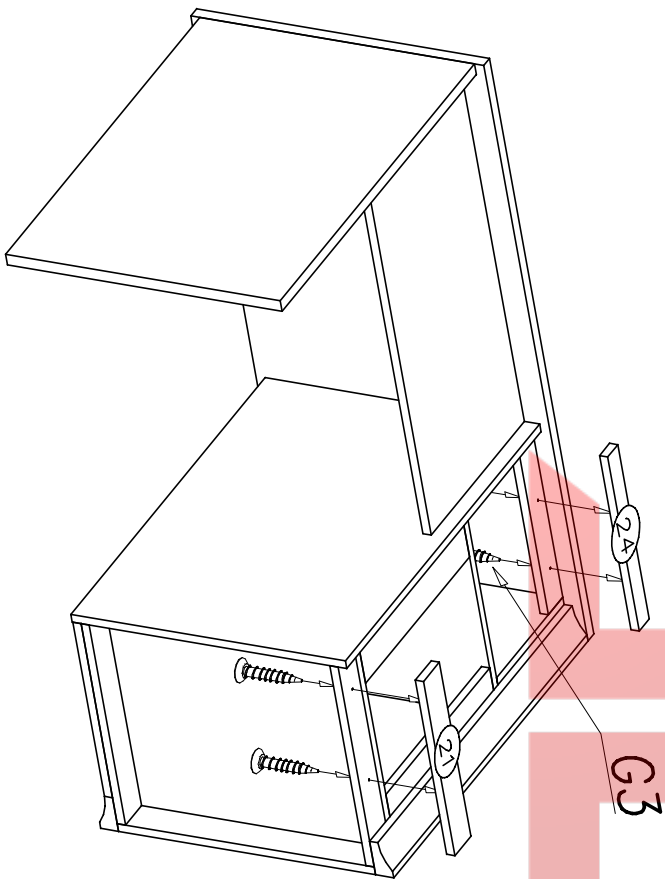

VII

BRISTOL

• МАГАЗИН МЕБЛІВ •

VIII

IX

X

BRISTOL
• МАГАЗИН МЕБЛІВ •

(X1)

biurko 1d1s

| Nr | Nazwa elementu | Dł [mm] | Szer [mm] | Gr [mm] | Ilość | Kod | Paczka |
|----|-----------------------|---------|-----------|---------|-------|-----|--------|
| 1 | biał | 1200 | 570 | 22 | 1 | | |
| 2 | bok lewy | 730 | 500 | 16 | 1 | | |
| 3 | przegroda lewa | 248 | 500 | 16 | 1 | | |
| 4 | przegroda prawa | 653 | 500 | 16 | 1 | | |
| 5 | bok wew. lewy | 730 | 534 | 16 | 1 | | |
| 6 | bok prawy | 730 | 534 | 22 | 1 | | |
| 7 | drzwi | 396 | 341 | 16 | 1 | | |
| 8 | listwa MDF | 730 | 70 | 32 | 2 | | |
| 9 | front szuflady | 341 | 200 | 16 | 1 | | |
| 10 | HDF szuflady | 456 | 291 | 2,5 | 1 | | |
| 11 | tył szuflady | 274 | 120 | 16 | 1 | | |
| 12 | bok szuflady lewy | 450 | 140 | 16 | 1 | | |
| 13 | bok szuflady prawy | 450 | 140 | 16 | 1 | | |
| 14 | tył | 606 | 341 | 16 | 1 | | |
| 15 | łącznik biurka | 727 | 350 | 16 | 1 | | |
| 16 | klawiatura | 702 | 350 | 16 | 1 | | |
| 17 | listwa pionowa | 388 | 100 | 16 | 1 | | |
| 18 | wieniec dolny | 417 | 500 | 16 | 1 | | |
| 19 | wieniec środkowy | 401 | 500 | 16 | 1 | | |
| 20 | cokół tylny | 417 | 60 | 16 | 2 | | |
| 21 | cokół przedni | 363 | 60 | 16 | 2 | | |
| 22 | listwa górna | 332 | 54 | 16 | 2 | | |
| 23 | listwa pionowa | 388 | 69 | 16 | 1 | | |
| 24 | listwa górna przednia | 363 | 38 | 16 | 2 | | |
| 25 | listwa pionowa | 388 | 69 | 16 | 1 | | |

BRISTOL

• МАГАЗИН МЕБЛІВ •

| | | | |
|--------------------|---------------------|--------------------|---------------------|
| A1 Ø7x50 x4 | E4 x2 | H11 350mm x1 | H10 400mm x1 |
| W4 x5 | K5 Ø15x12 x30 | K1 x30 | C5 Z35R0 x2 |
| D5 PZ35R0 x2 | G3 4x30 x20 | G20 5x13 x16 | P5 x8 |
| B1 x48 | N15 M4x25 x4 | W2 x1 | G34 3,5x16 x4 |