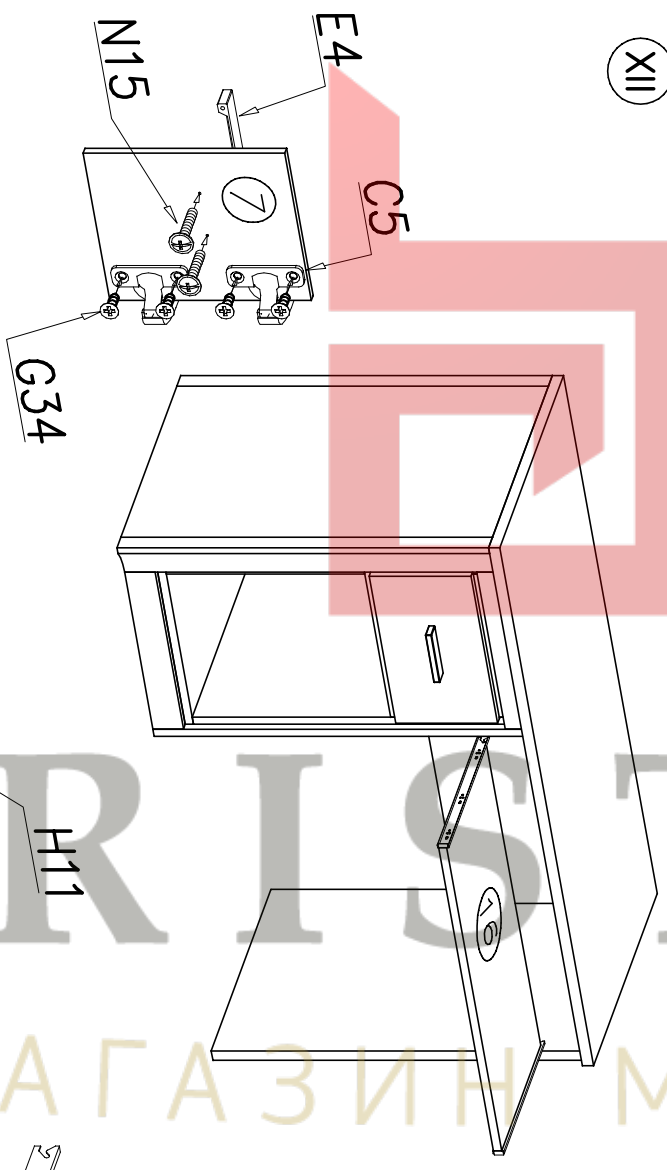

(X1)

(X2)

(X11)

W4

BRISTOL

• МАГАЗИН МЕБЛІВ •