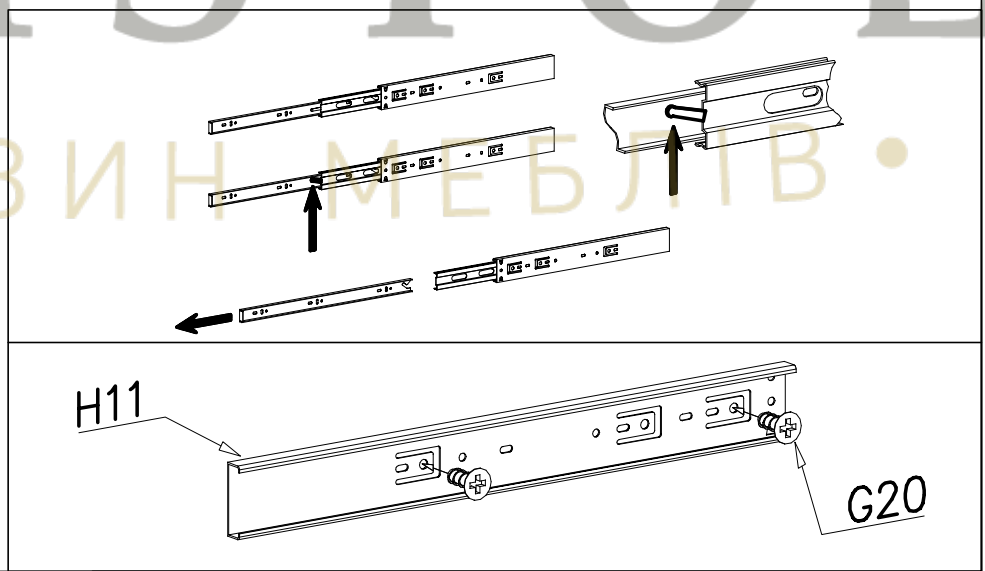

BRISTOL

• МАГАЗИН МЕБЛІВ •