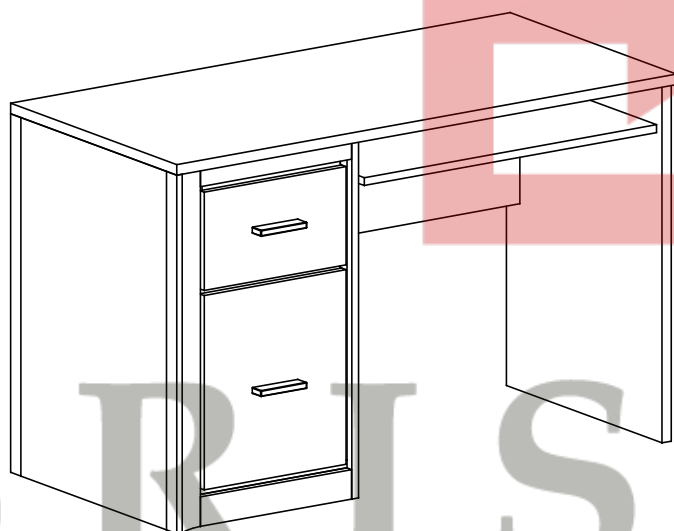

biurko 1d1s

| Nr | Nazwa elementu | Dł [mm] | Szer [mm] | Gr [mm] | Ilość | Kod | Paczka |
|----|-----------------------|---------|-----------|---------|-------|-----|--------|
| 1 | biał | 1200 | 570 | 22 | 1 | | |
| 2 | bok lewy | 730 | 500 | 16 | 1 | | |
| 3 | przegroda lewa | 248 | 500 | 16 | 1 | | |
| 4 | przegroda prawa | 653 | 500 | 16 | 1 | | |
| 5 | bok wew. lewy | 730 | 534 | 16 | 1 | | |
| 6 | bok prawy | 730 | 534 | 22 | 1 | | |
| 7 | drzwi | 396 | 341 | 16 | 1 | | |
| 8 | listwa MDF | 730 | 70 | 32 | 2 | | |
| 9 | front szuflady | 341 | 200 | 16 | 1 | | |
| 10 | HDF szuflady | 456 | 291 | 2,5 | 1 | | |
| 11 | tył szuflady | 274 | 120 | 16 | 1 | | |
| 12 | bok szuflady lewy | 450 | 140 | 16 | 1 | | |
| 13 | bok szuflady prawy | 450 | 140 | 16 | 1 | | |
| 14 | tył | 606 | 341 | 16 | 1 | | |
| 15 | łącznik biurka | 727 | 350 | 16 | 1 | | |
| 16 | klawiatura | 702 | 350 | 16 | 1 | | |
| 17 | listwa pionowa | 388 | 100 | 16 | 1 | | |
| 18 | wieniec dolny | 417 | 500 | 16 | 1 | | |
| 19 | wieniec środkowy | 401 | 500 | 16 | 1 | | |
| 20 | cokół tylny | 417 | 60 | 16 | 2 | | |
| 21 | cokół przedni | 363 | 60 | 16 | 2 | | |
| 22 | listwa górna | 332 | 54 | 16 | 2 | | |
| 23 | listwa pionowa | 388 | 69 | 16 | 1 | | |
| 24 | listwa górna przednia | 363 | 38 | 16 | 2 | | |
| 25 | listwa pionowa | 388 | 69 | 16 | 1 | | |

BRISTOL

• МАГАЗИН МЕБЛІВ •

| | | | |
|--------------------|---------------------|--------------------|---------------------|
| A1 Ø7x50 x4 | E4 x2 | H11 350mm x1 | H10 400mm x1 |
| W4 x5 | K5 Ø15x12 x30 | K1 x30 | C5 Z35R0 x2 |
| D5 PZ35R0 x2 | G3 4x30 x20 | G20 5x13 x16 | P5 x8 |
| B1 x48 | N15 M4x25 x4 | W2 x1 | G34 3,5x16 x4 |