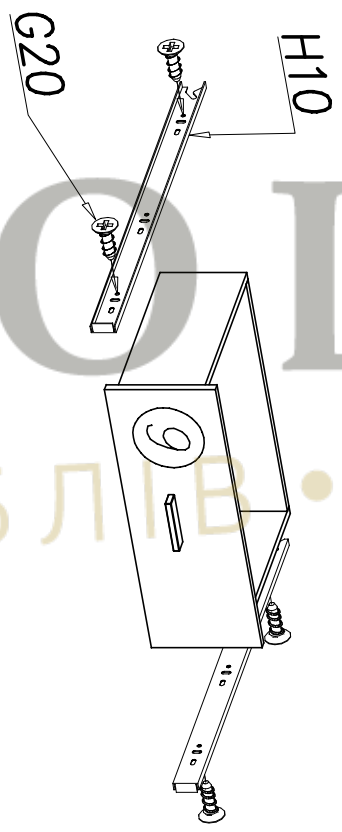

VII

BRISTOL

• МАГАЗИН МЕБЛІВ •

VIII

IX

X

BRISTOL
• МАГАЗИН МЕБЛІВ •

(X1)

(X2)

(X11)

W4

BRISTOL

• МАГАЗИН МЕБЛІВ •

PRZED ROZPOCZĘCIEM MONTAŻU ZAPOZNAĆ SIĘ Z INSTRUKCJĄ

Narzędzia niezbędne do montażu (nie dostarczane przez producenta)

LARSA

biurko 1d1s

| Nr | Nazwa elementu | Dł [mm] | Szer [mm] | Gr [mm] | Ilość | Kod | Paczka |
|----|-----------------------|---------|-----------|---------|-------|-----|--------|
| 1 | biał | 1200 | 570 | 22 | 1 | | |
| 2 | bok lewy | 730 | 500 | 16 | 1 | | |
| 3 | przegroda lewa | 248 | 500 | 16 | 1 | | |
| 4 | przegroda prawa | 653 | 500 | 16 | 1 | | |
| 5 | bok wew. lewy | 730 | 534 | 16 | 1 | | |
| 6 | bok prawy | 730 | 534 | 22 | 1 | | |
| 7 | drzwi | 396 | 341 | 16 | 1 | | |
| 8 | listwa MDF | 730 | 70 | 32 | 2 | | |
| 9 | front szuflady | 341 | 200 | 16 | 1 | | |
| 10 | HDF szuflady | 456 | 291 | 2,5 | 1 | | |
| 11 | tył szuflady | 274 | 120 | 16 | 1 | | |
| 12 | bok szuflady lewy | 450 | 140 | 16 | 1 | | |
| 13 | bok szuflady prawy | 450 | 140 | 16 | 1 | | |
| 14 | tył | 606 | 341 | 16 | 1 | | |
| 15 | łącznik biurka | 727 | 350 | 16 | 1 | | |
| 16 | klawiatura | 702 | 350 | 16 | 1 | | |
| 17 | listwa pionowa | 388 | 100 | 16 | 1 | | |
| 18 | wieniec dolny | 417 | 500 | 16 | 1 | | |
| 19 | wieniec środkowy | 401 | 500 | 16 | 1 | | |
| 20 | cokół tylny | 417 | 60 | 16 | 2 | | |
| 21 | cokół przedni | 363 | 60 | 16 | 2 | | |
| 22 | listwa górna | 332 | 54 | 16 | 2 | | |
| 23 | listwa pionowa | 388 | 69 | 16 | 1 | | |
| 24 | listwa górna przednia | 363 | 38 | 16 | 2 | | |
| 25 | listwa pionowa | 388 | 69 | 16 | 1 | | |

BRISTOL

• МАГАЗИН МЕБЛІВ •

| | | | |
|--------------------|---------------------|--------------------|---------------------|
| A1 Ø7x50 x4 | E4 x2 | H11 350mm x1 | H10 400mm x1 |
| W4 x5 | K5 Ø15x12 x30 | K1 x30 | C5 Z35R0 x2 |
| D5 PZ35R0 x2 | G3 4x30 x20 | G20 5x13 x16 | P5 x8 |
| B1 x48 | N15 M4x25 x4 | W2 x1 | G34 3,5x16 x4 |