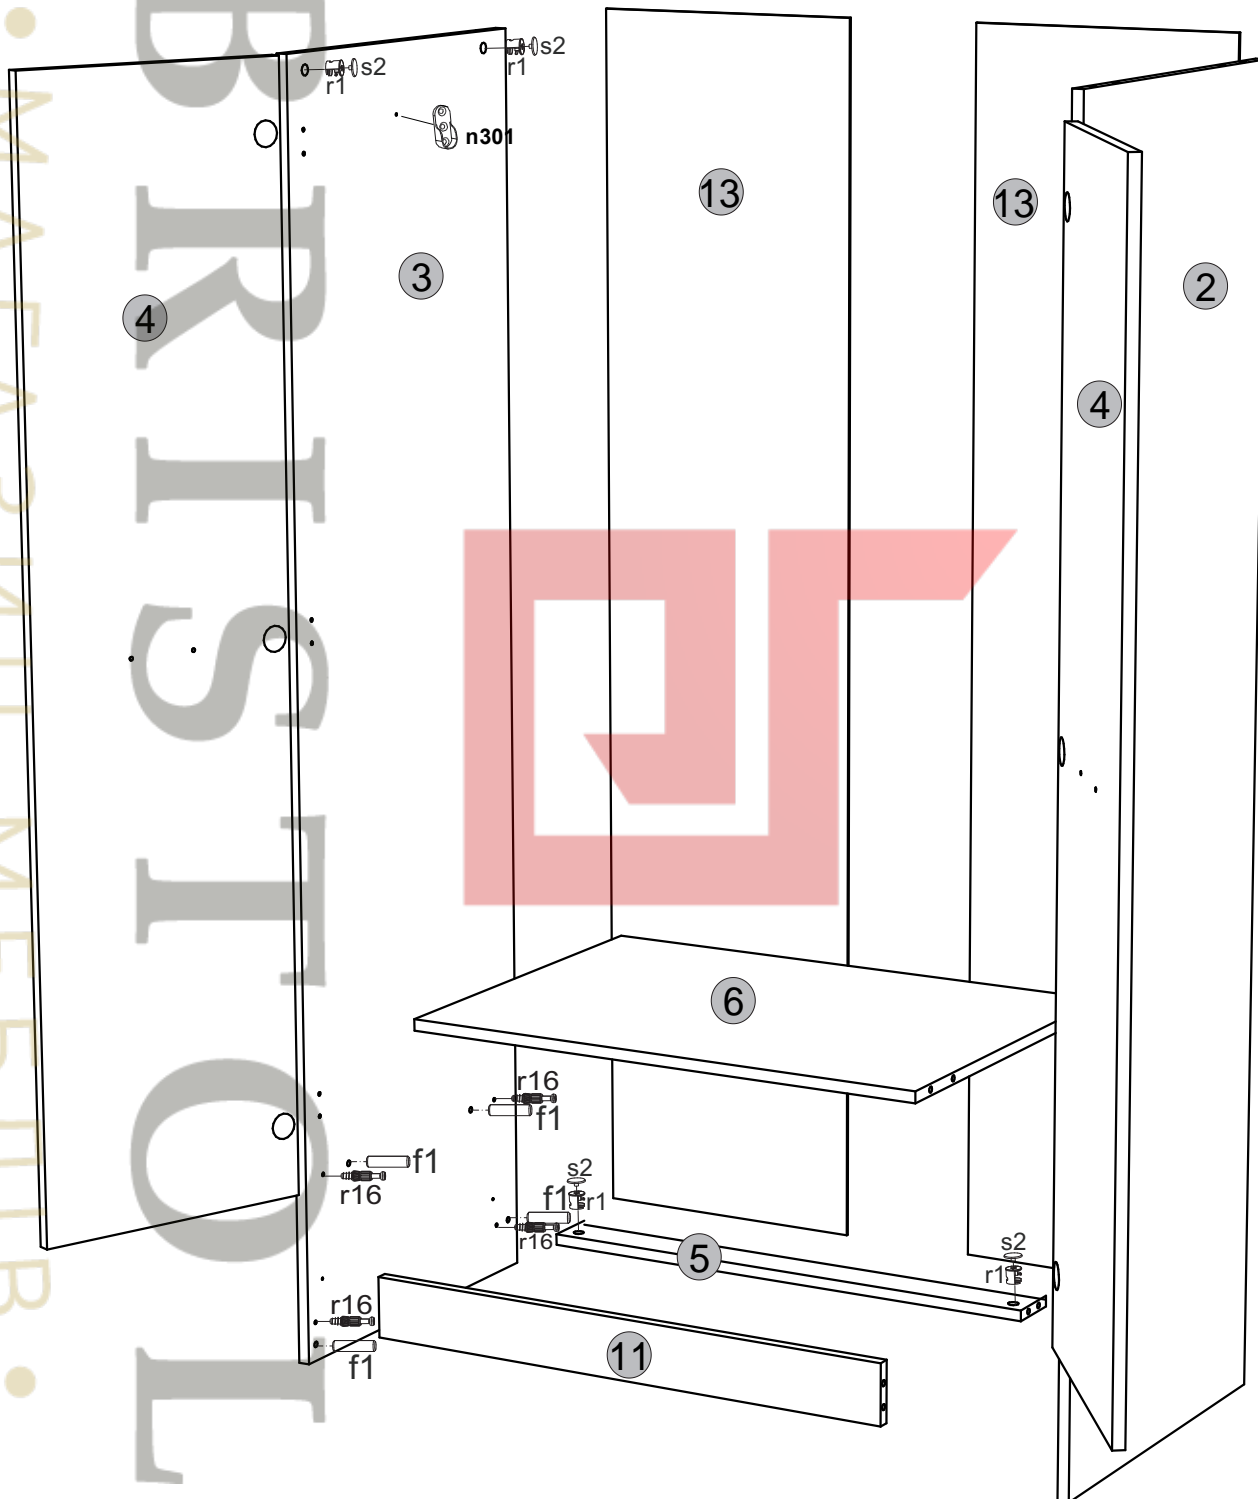

## TOP - MIX

### SZF\_2D1S\_80

183/80/57

6x  k1	4x  c53	8x  φ4x30 mm p9	70x  l1	2x  n301	6x  φ3.5x13 mm p1
15x  r16	15x  φ16 s2	15x  15x12mm #16 r1	16x  φ8x30 mm f1	1x  z1	24x  φ3.5x16 mm p25
5x  φ7x50 mm e1	5x  s1	1x  300mm L-500	1x  y1	6x  b119	6x  a144

BRISTO

• МАГАЗИН МЕБЛІ

1	T-212	800	570	16/32	1
2	T-121	1814	550	16	1
3	T-122	1814	550	16	1
4	T-010	1531	396	16	2
5	T-407	766	80	16	1
6	T-321	766	550	16	1
7	T-515	709	130	16	1
8	T-516	500	130	16	1
9	T-517	500	130	16	1
10	T-014	794	180	16	1
11	T-412	766	85	16	1
12	T-411	484	60	16	1
13	T-611	1761	395	3	2
14	T-612	725	500	3	1