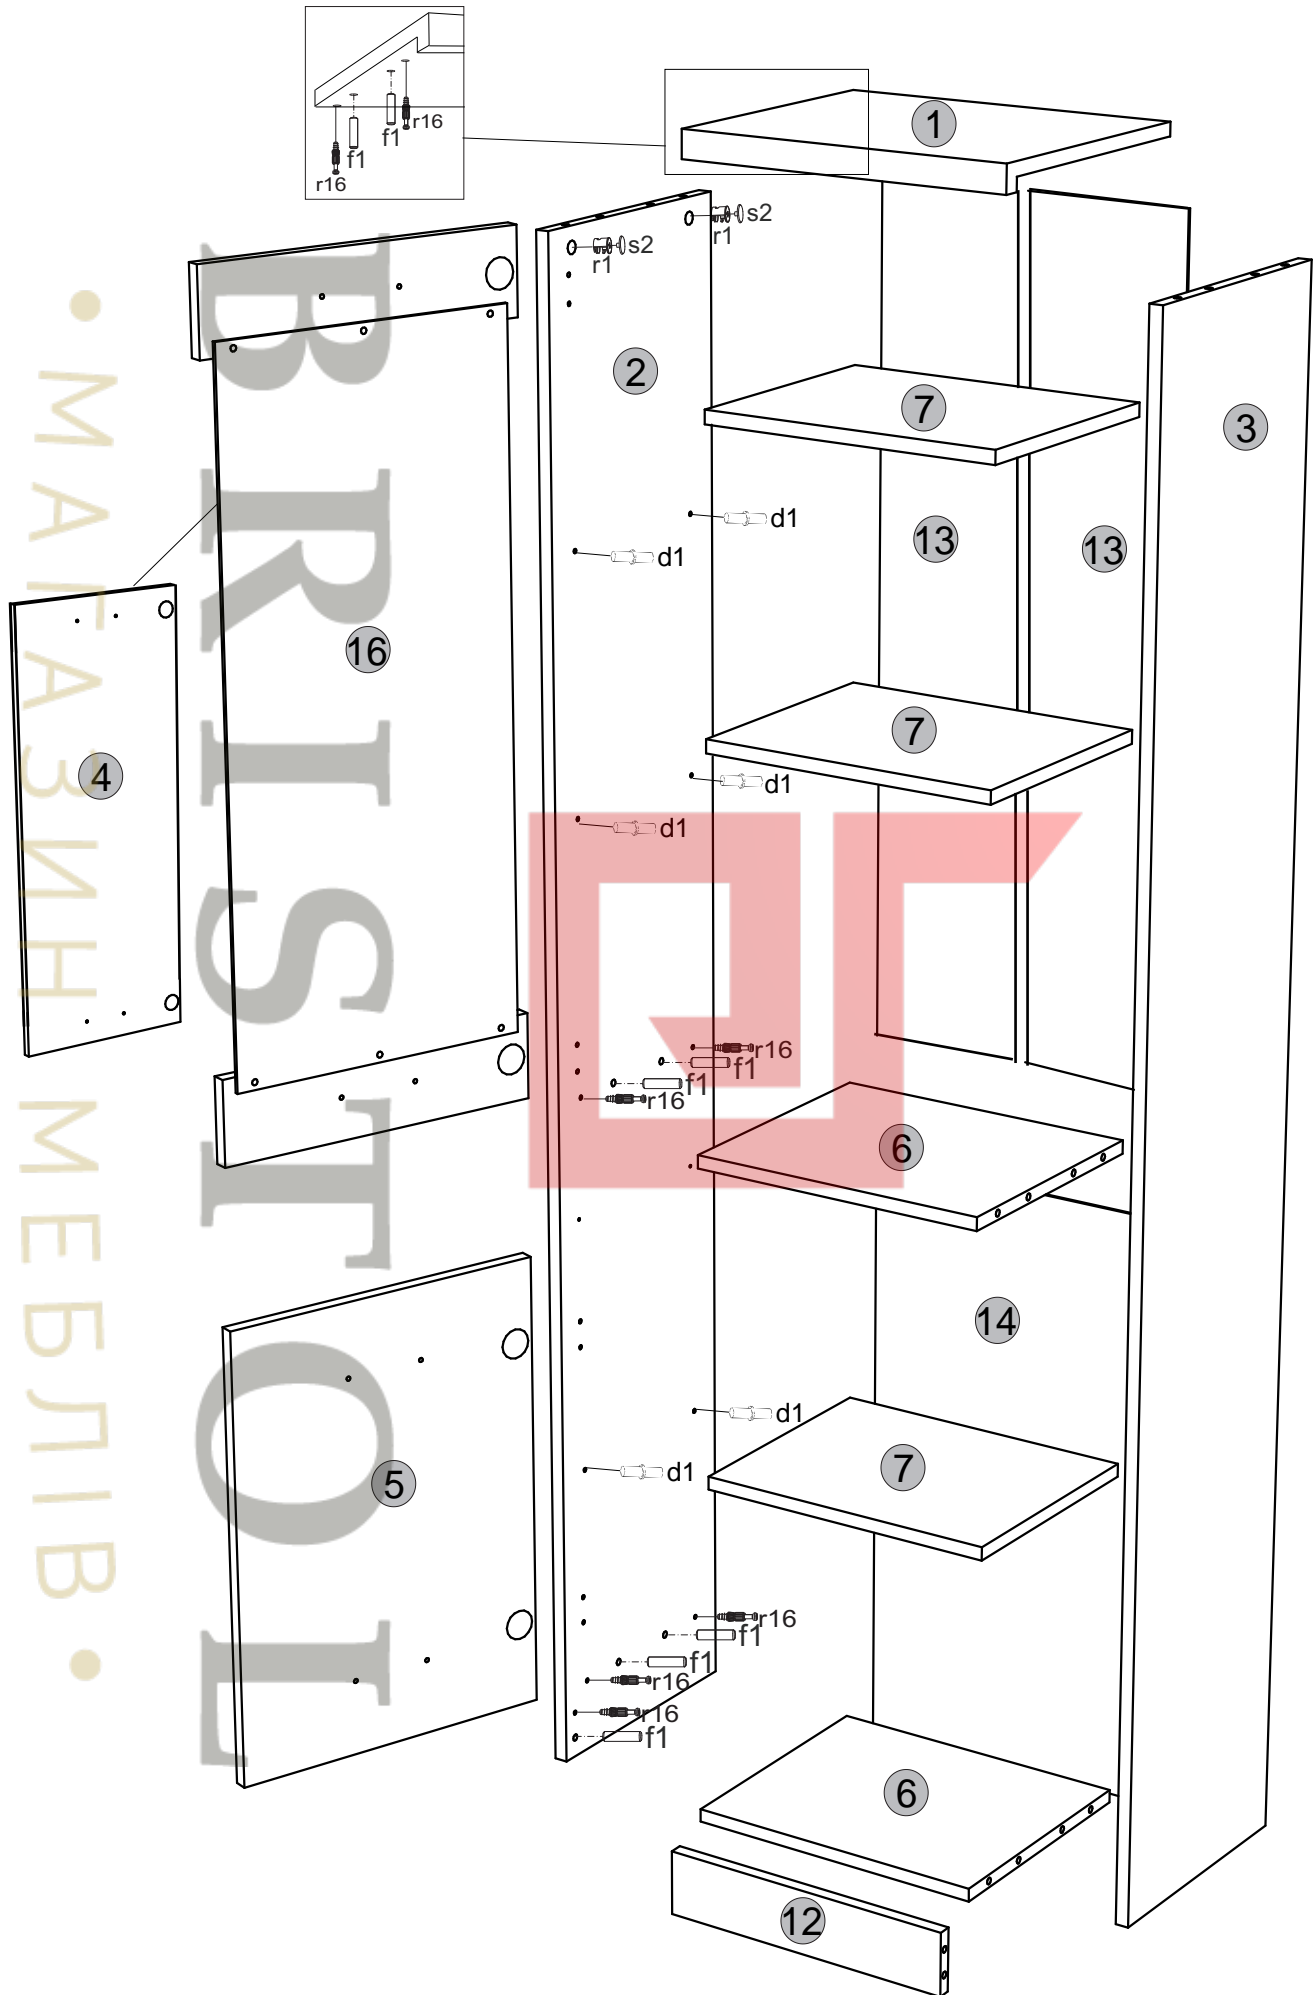

VMV

HOLDING

TOP - MIX

REG1W1D1S, REG_OTW1D1S, REG2D1S

183/40/33

VMV

HOLDING

<http://www.vmvholding.com.ua>

МАТІАЛІ
БРИСТІ
МЕБЛІВ

1	T-213	402	330	16/32	1
2	T-123	1814	310	16	1
3	T-124	1814	310	16	1
4	T-019	982	396	16	1
5	T-011	546	396	16	1
6	T-323	368	310	16	2
7	T-322	368	295	16	3
8	T-518	311	120	16	1
9	T-503	300	120	16	1
10	T-504	300	120	16	1
11	T-012	396	180	16	1
12	T-408	368	80	16	1
13	T-613	1011	197	3	2
14	T-614	734	394	3	1
15	T-615	325	298	3	1
16	T-013	982	396	16	1