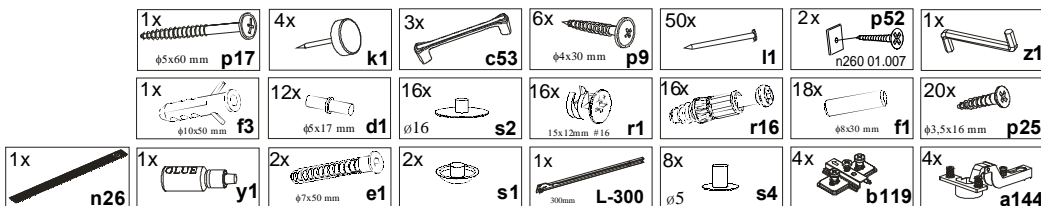

VMV

HOLDING

TOP - MIX

REG1W1D1S, REG_OTW1D1S, REG2D1S

183/40/33

VMV

HOLDING

<http://www.vmvholding.com.ua>

МАТІАЛІ
БРИСТІ
МЕБЛІВ

1	T-213	402	330	16/32	1
2	T-123	1814	310	16	1
3	T-124	1814	310	16	1
4	T-019	982	396	16	1
5	T-011	546	396	16	1
6	T-323	368	310	16	2
7	T-322	368	295	16	3
8	T-518	311	120	16	1
9	T-503	300	120	16	1
10	T-504	300	120	16	1
11	T-012	396	180	16	1
12	T-408	368	80	16	1
13	T-613	1011	197	3	2
14	T-614	734	394	3	1
15	T-615	325	298	3	1
16	T-013	982	396	16	1