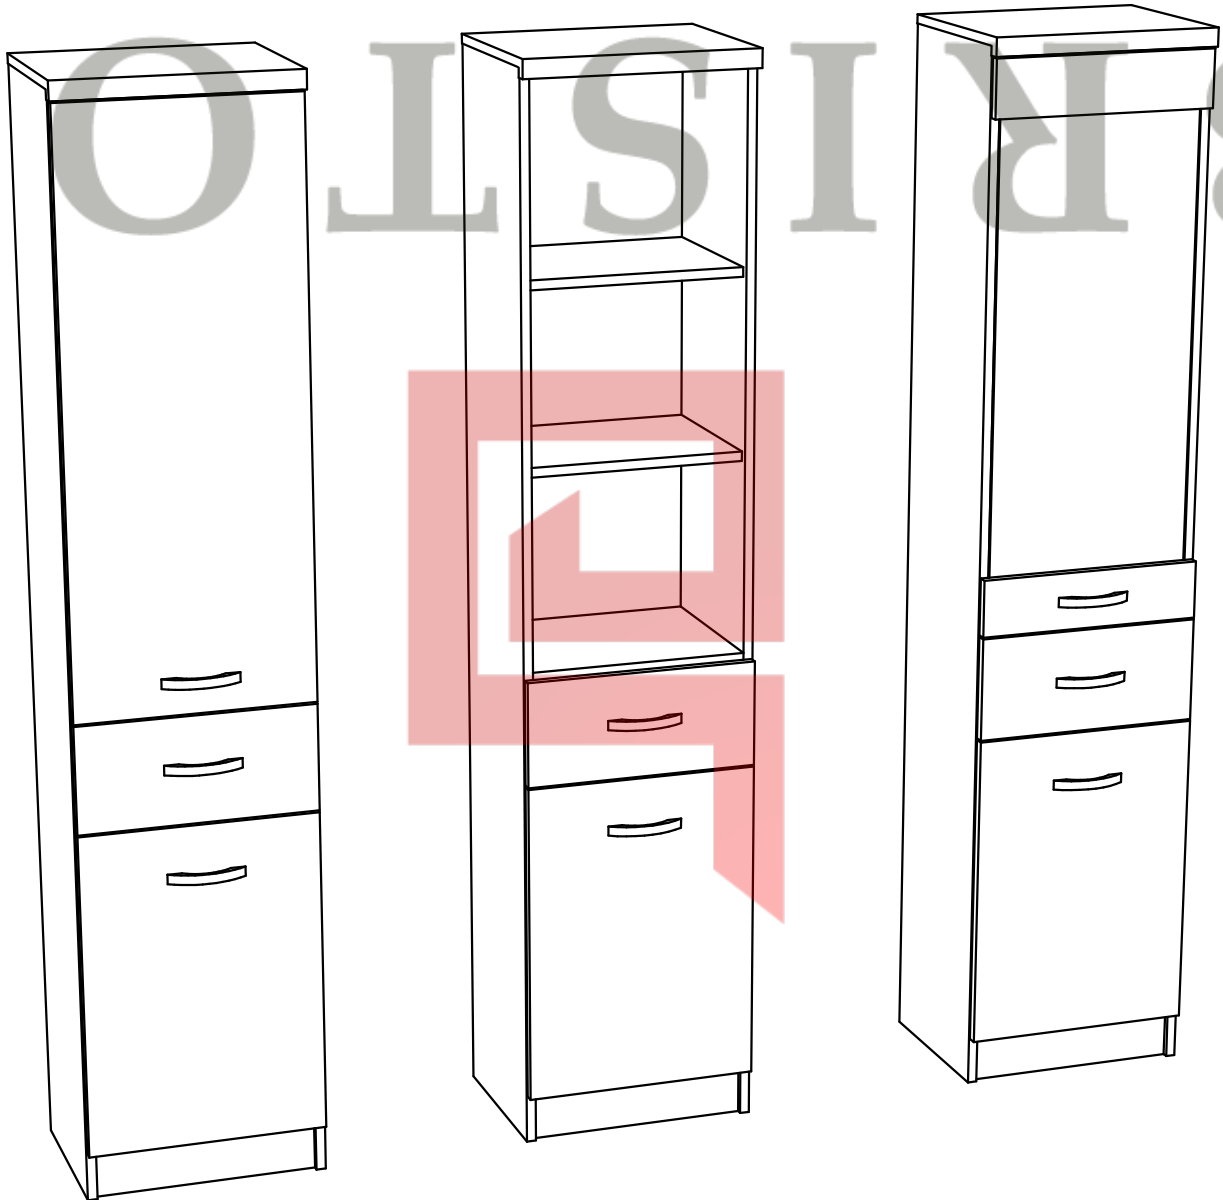

VMV

HOLDING

TOP - MIX

REG1W1D1S, REG_OTW1D1S, REG2D1S

183/40/33

VMV

HOLDING

<http://www.vmvholding.com.ua>

МАТІАЛІ
БРИСТІ
МЕБЛІВ

1	T-213	402	330	16/32	1
2	T-123	1814	310	16	1
3	T-124	1814	310	16	1
4	T-019	982	396	16	1
5	T-011	546	396	16	1
6	T-323	368	310	16	2
7	T-322	368	295	16	3
8	T-518	311	120	16	1
9	T-503	300	120	16	1
10	T-504	300	120	16	1
11	T-012	396	180	16	1
12	T-408	368	80	16	1
13	T-613	1011	197	3	2
14	T-614	734	394	3	1
15	T-615	325	298	3	1
16	T-013	982	396	16	1