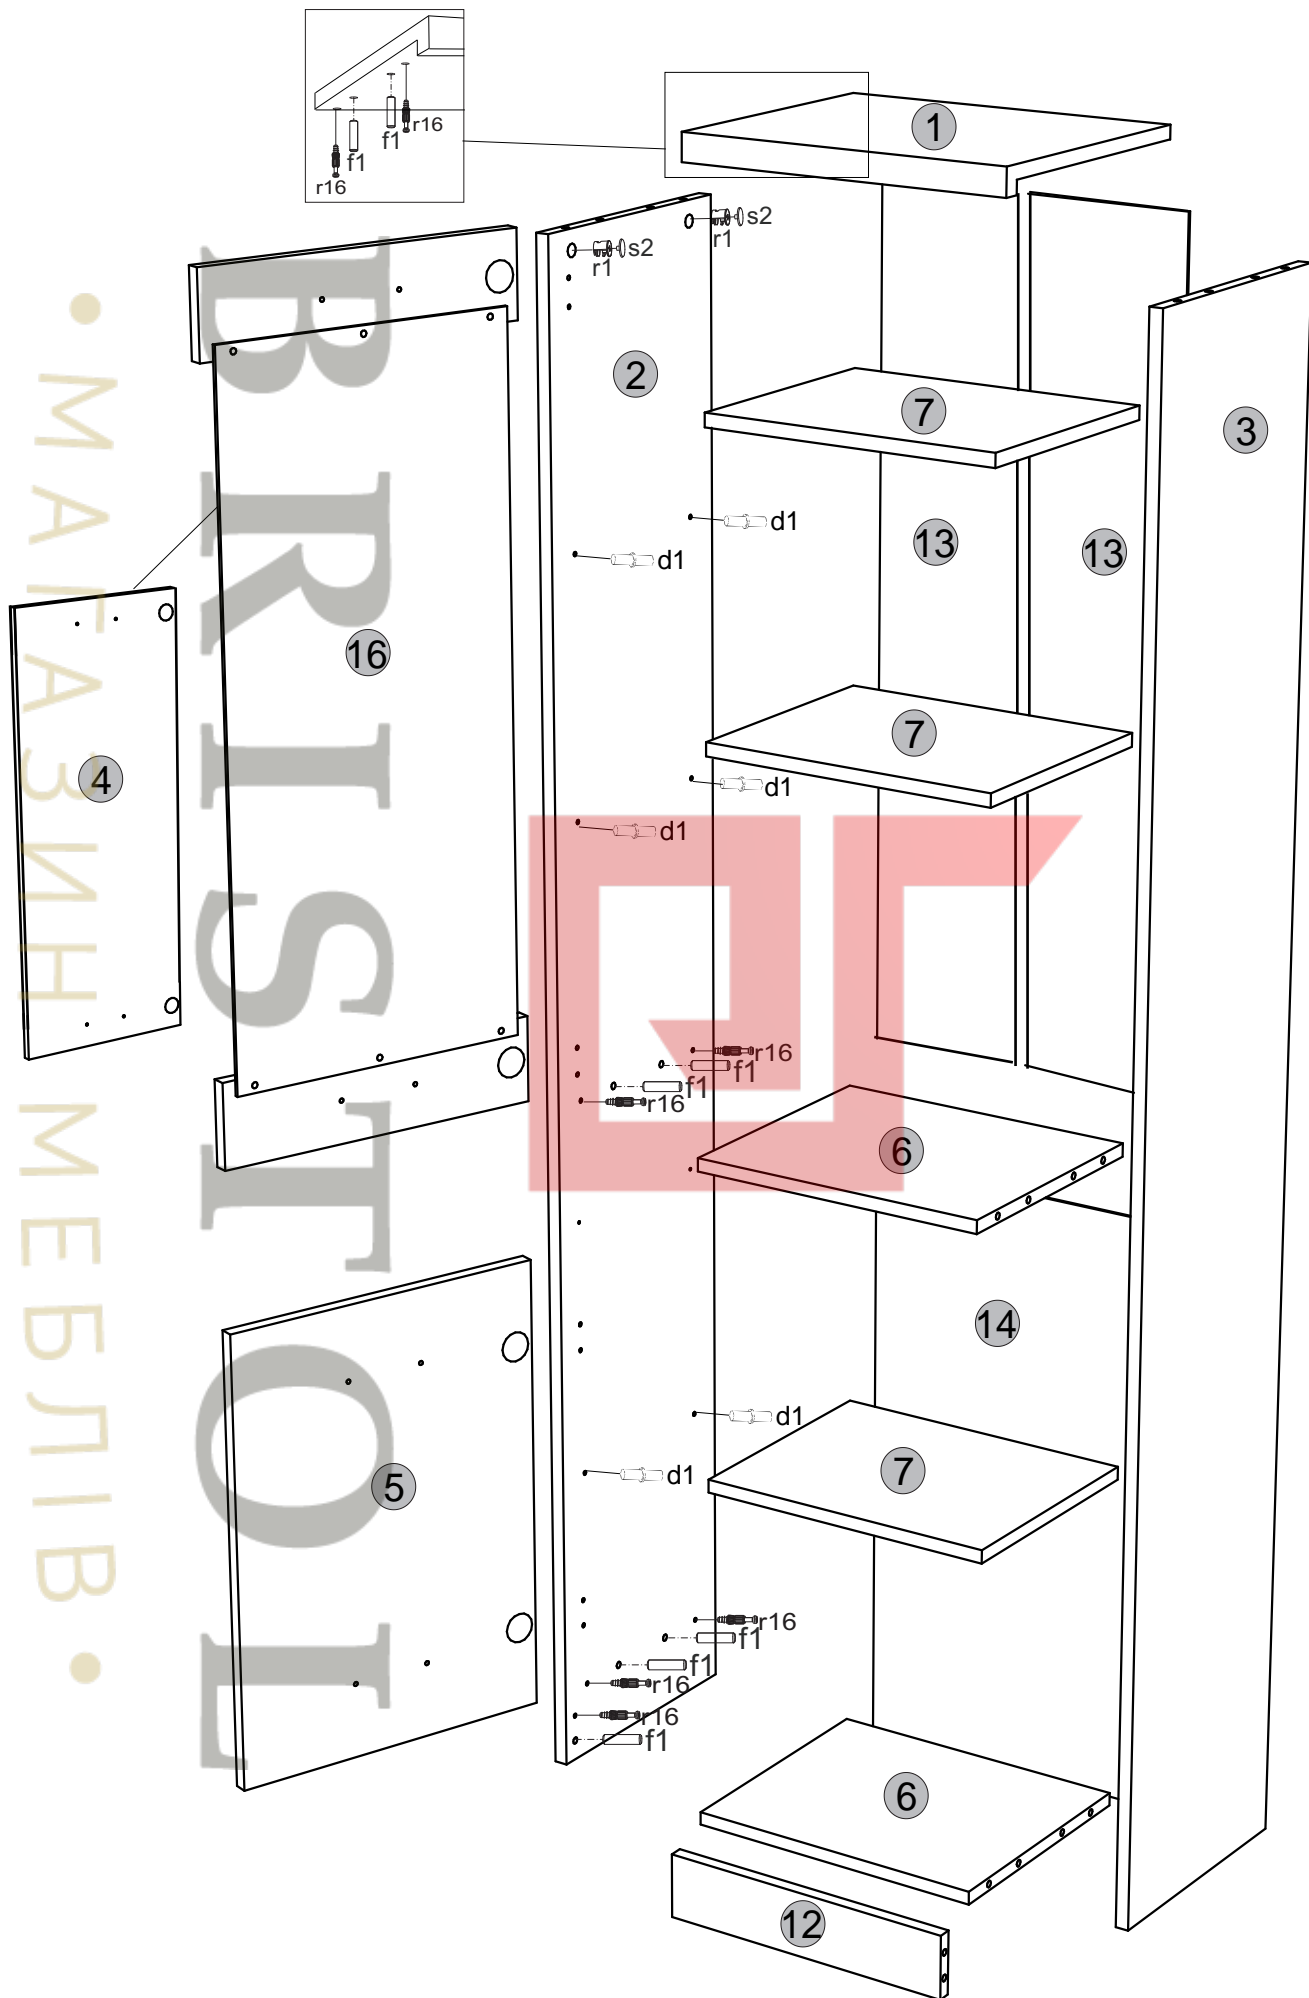

VMV

HOLDING

TOP - MIX

REG1W1D1S, REG_OTW1D1S, REG2D1S

183/40/33

VMV

HOLDING

<http://www.vmvholding.com.ua>

МАТІАЛІ
БРИСТІ
МЕБЛІВ

1	T-213	402	330	16/32	1
2	T-123	1814	310	16	1
3	T-124	1814	310	16	1
4	T-019	982	396	16	1
5	T-011	546	396	16	1
6	T-323	368	310	16	2
7	T-322	368	295	16	3
8	T-518	311	120	16	1
9	T-503	300	120	16	1
10	T-504	300	120	16	1
11	T-012	396	180	16	1
12	T-408	368	80	16	1
13	T-613	1011	197	3	2
14	T-614	734	394	3	1
15	T-615	325	298	3	1
16	T-013	982	396	16	1