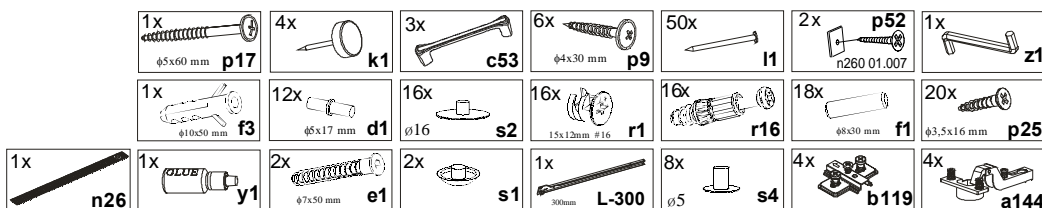

VMV

HOLDING

TOP - MIX

REG1W1D1S, REG_OTW1D1S, REG2D1S

183/40/33

VMV

HOLDING

<http://www.vmvholding.com.ua>

МАТІАЛІ
БРИСТІ
МЕБЛІВ

1	T-213	402	330	16/32	1
2	T-123	1814	310	16	1
3	T-124	1814	310	16	1
4	T-019	982	396	16	1
5	T-011	546	396	16	1
6	T-323	368	310	16	2
7	T-322	368	295	16	3
8	T-518	311	120	16	1
9	T-503	300	120	16	1
10	T-504	300	120	16	1
11	T-012	396	180	16	1
12	T-408	368	80	16	1
13	T-613	1011	197	3	2
14	T-614	734	394	3	1
15	T-615	325	298	3	1
16	T-013	982	396	16	1