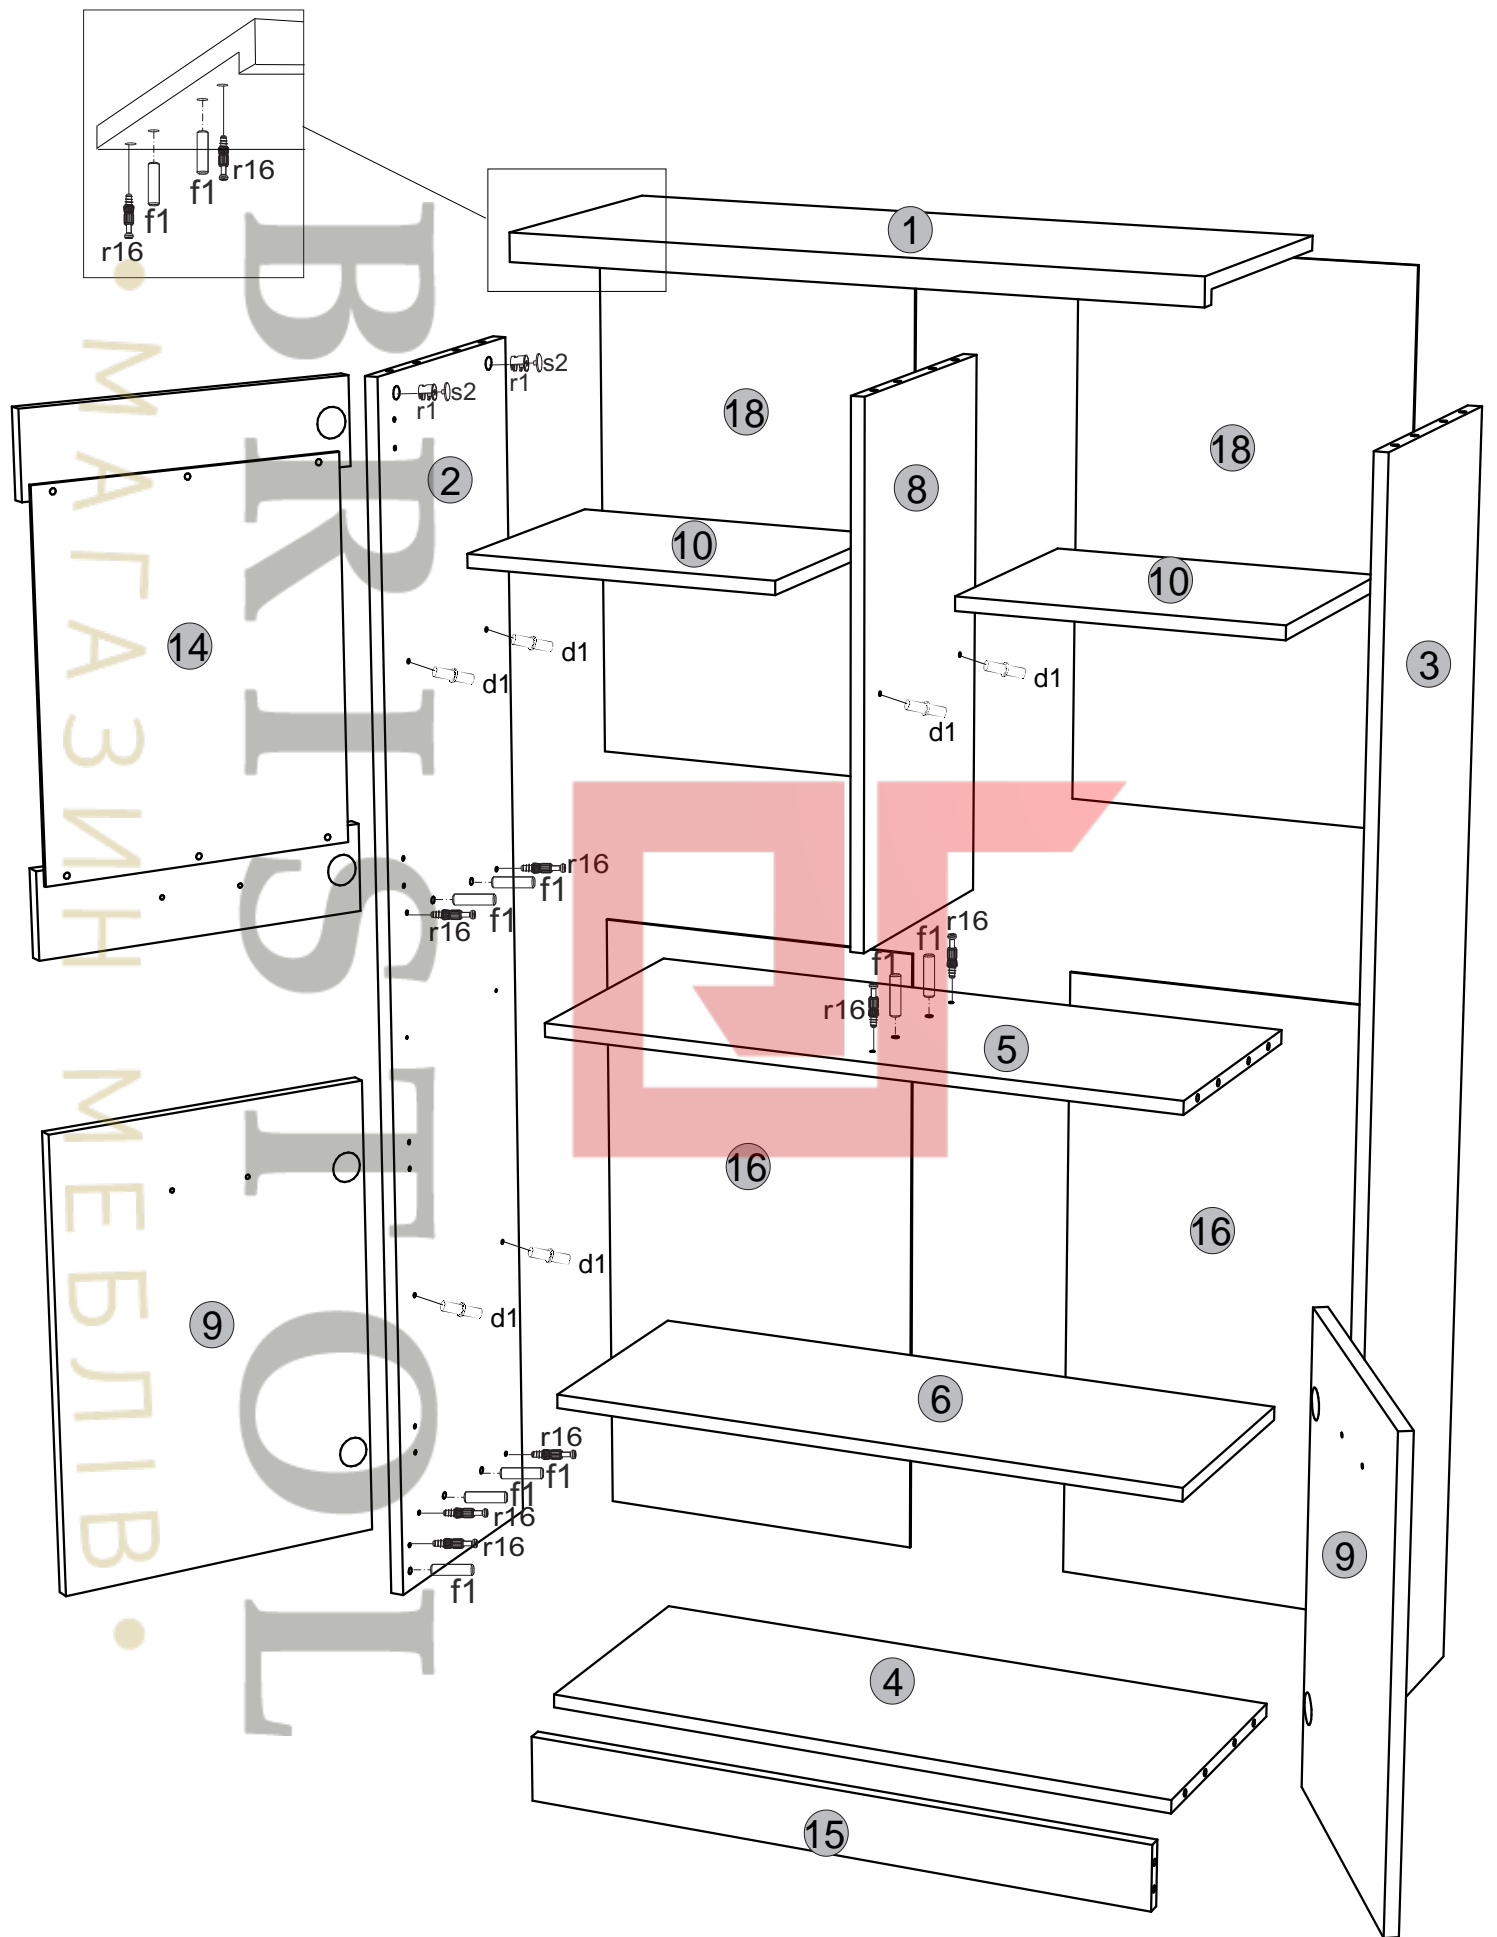

TOP - MIX WIT_1W2D1S

145/80/34

6x k1	5x c53	10x p9 ø4x30 mm	40x l1	1x p52 n260 01.007	1x z1
12x d1 ø5x17 mm	20x s2 ø16	20x r1 15x12mm ø16	20x r16	22x f1 ø8x30 mm	22x p25 ø3.5x16 mm
2x e1 ø7x50 mm	2x s1	1x L-300 300mm	1x y1 PLUS	6x b119	6x a144

1	T-214	800	330	16/32	1
2	T-125	1434	310	16	1
3	T-126	1434	310	16	1
4	T-324	766	310	16	1
5	T-329	766	310	16	1
6	T-325	766	295	16	1
7	T-525	709	120	16	1
8	T-127	612	310	16	1
9	T-011	546	396	16	2
10	T-326	375	295	16	2
11	T-503	300	120	16	1
12	T-504	300	120	16	1
13	T-021	794	180	16	1
14	T-015	602	396	16	1
15	T-409	766	80	16	1
16	T-613	734	395	3	2
17	T-614	723	298	3	1
18	T-615	631	395	3	2