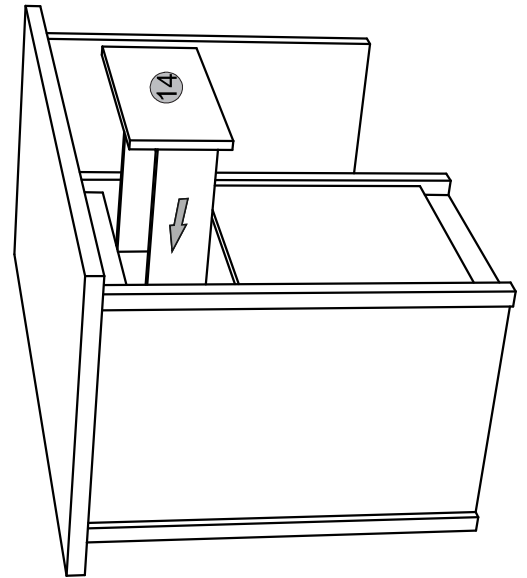

10

9

BRISTOL

• МАГАЗИН МЕБЛІВ •