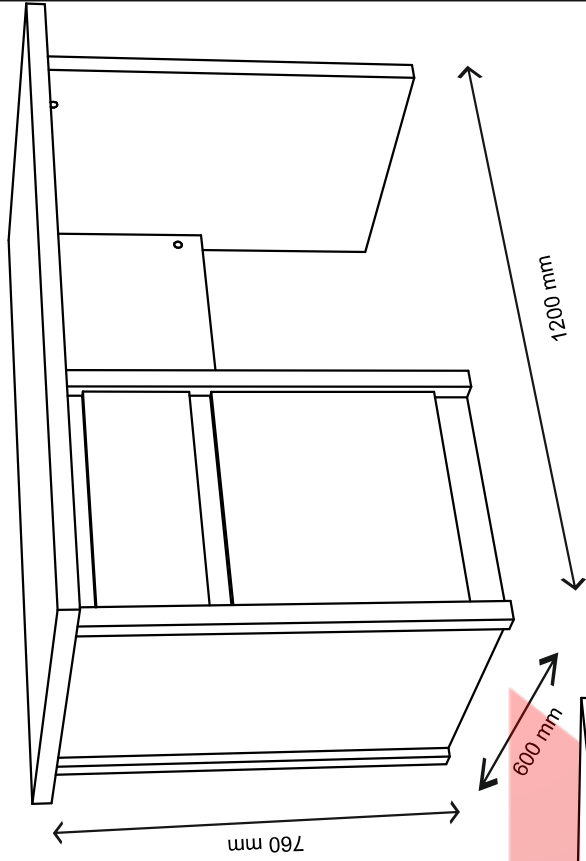

Instalation manual

NORTON: BIU_1D1S_120

| Element symbol | Dimensions | Code | Package |
|----------------|----------------|-------|---------|
| 1 | 1200 600 16/32 | K-203 | 1/1 |
| 2 | 734 500 16/32 | K-109 | 1/1 |
| 3 | 416 394 16 | K-001 | 1/1 |
| 4 | 400 60 16 | K-402 | 2/2 |
| 5 | 400 100 16 | K-501 | 1/1 |
| 6 | 400 100 16 | K-502 | 1/1 |
| 7 | 350 664 16 | K-110 | 1/1 |
| 8 | 400 428 16 | K-306 | 1/1 |
| 9 | 343 100 16 | K-503 | 1/1 |
| 10 | 343 100 16 | K-504 | 1/1 |
| 11 | 718 500 16/32 | K-111 | 1/1 |
| 12 | 718 500 16/32 | K-112 | 1/1 |
| 13 | 70 400 30 | K-403 | 1/1 |
| 14 | 170 394 16 | K-002 | 2/2 |
| 15 | 674 400 16 | K-128 | 1/1 |
| 16 | 367 382 3 | K-604 | 1/1 |
| 17 | 400 70 16 | K-440 | 1/1 |

| | | | | | | | | |
|-----|---------------|-----|------|-----|------------|-----|-----|----------|
| 6x | k1 | 20x | r16 | 1x | 18x | p25 | 1x | z1 |
| 20x | ø15x12mm 3/16 | 20x | r1 | 18x | ø3.5x16 mm | 1x | | |
| 20x | ø15x12mm 3/16 | 2x | b119 | 2x | ø4x30 mm | 4x | p21 | 38x |
| 4x | s1 | 20x | ø16 | 2x | ø4x30 mm | 4x | e1 | ø8x20 mm |
| | | | | | | | | f1 |