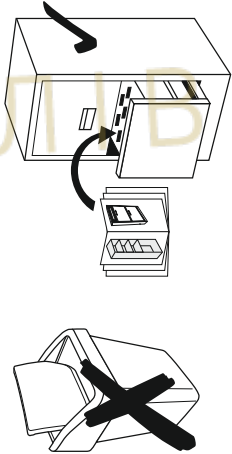

Instalation manual

NORTON: BIU_1D1S_120

| Element symbol | Dimensions | Code | Package |
|----------------|----------------|-------|---------|
| 1 | 1200 600 16/32 | K-203 | 1/1 |
| 2 | 734 500 16/32 | K-109 | 1/1 |
| 3 | 416 394 16 | K-001 | 1/1 |
| 4 | 400 60 16 | K-402 | 2/2 |
| 5 | 400 100 16 | K-501 | 1/1 |
| 6 | 400 100 16 | K-502 | 1/1 |
| 7 | 350 664 16 | K-110 | 1/1 |
| 8 | 400 428 16 | K-306 | 1/1 |
| 9 | 343 100 16 | K-503 | 1/1 |
| 10 | 343 100 16 | K-504 | 1/1 |
| 11 | 718 500 16/32 | K-111 | 1/1 |
| 12 | 718 500 16/32 | K-112 | 1/1 |
| 13 | 70 400 30 | K-403 | 1/1 |
| 14 | 170 394 16 | K-002 | 2/2 |
| 15 | 674 400 16 | K-128 | 1/1 |
| 16 | 367 382 3 | K-604 | 1/1 |
| 17 | 400 70 16 | K-440 | 1/1 |

| | | | | | | | | |
|-----|---------------|-----|------|-----|------------|-----|-----|----------|
| 6x | k1 | 20x | r16 | 1x | 18x | p25 | 1x | z1 |
| 20x | ø15x12mm 3/16 | 20x | r1 | 18x | ø3.5x16 mm | 1x | | |
| 20x | ø15x12mm 3/16 | 2x | b119 | 2x | ø4x30 mm | 4x | p21 | 38x |
| 4x | s1 | 20x | ø16 | 2x | ø4x30 mm | 4x | e1 | ø8x20 mm |
| | | | | | | | | f1 |