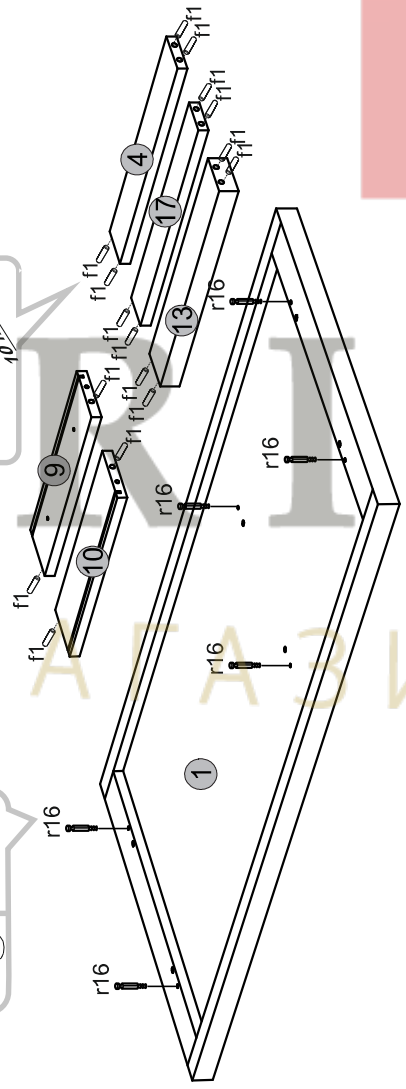

Instalation manual

NORTON: BIU_1D1S_120

| Element symbol | Dimensions | Code | Package |
|----------------|----------------|-------|---------|
| 1 | 1200 600 16/32 | K-203 | 1/1 |
| 2 | 734 500 16/32 | K-109 | 1/1 |
| 3 | 416 394 16 | K-001 | 1/1 |
| 4 | 400 60 16 | K-402 | 2/2 |
| 5 | 400 100 16 | K-501 | 1/1 |
| 6 | 400 100 16 | K-502 | 1/1 |
| 7 | 350 664 16 | K-110 | 1/1 |
| 8 | 400 428 16 | K-306 | 1/1 |
| 9 | 343 100 16 | K-503 | 1/1 |
| 10 | 343 100 16 | K-504 | 1/1 |
| 11 | 718 500 16/32 | K-111 | 1/1 |
| 12 | 718 500 16/32 | K-112 | 1/1 |
| 13 | 70 400 30 | K-403 | 1/1 |
| 14 | 170 394 16 | K-002 | 2/2 |
| 15 | 674 400 16 | K-128 | 1/1 |
| 16 | 367 382 3 | K-604 | 1/1 |
| 17 | 400 70 16 | K-440 | 1/1 |

| | | | | | | | | |
|-----|---------------|-----|------|-----|------------|-----|-----|----------|
| 6x | k1 | 20x | r16 | 1x | 18x | p25 | 1x | z1 |
| 20x | ø15x12mm 3/16 | 20x | r1 | 18x | ø3.5x16 mm | 1x | | |
| 20x | ø15x12mm 3/16 | 2x | b119 | 2x | ø4x30 mm | 4x | p21 | 38x |
| 4x | s1 | 20x | ø16 | 2x | ø4x30 mm | 4x | e1 | ø8x20 mm |
| | | | | | | | | f1 |

1

3

2

4

7

8

5

6

10

9

BRISTOL

• МАГАЗИН МЕБЛІВ •