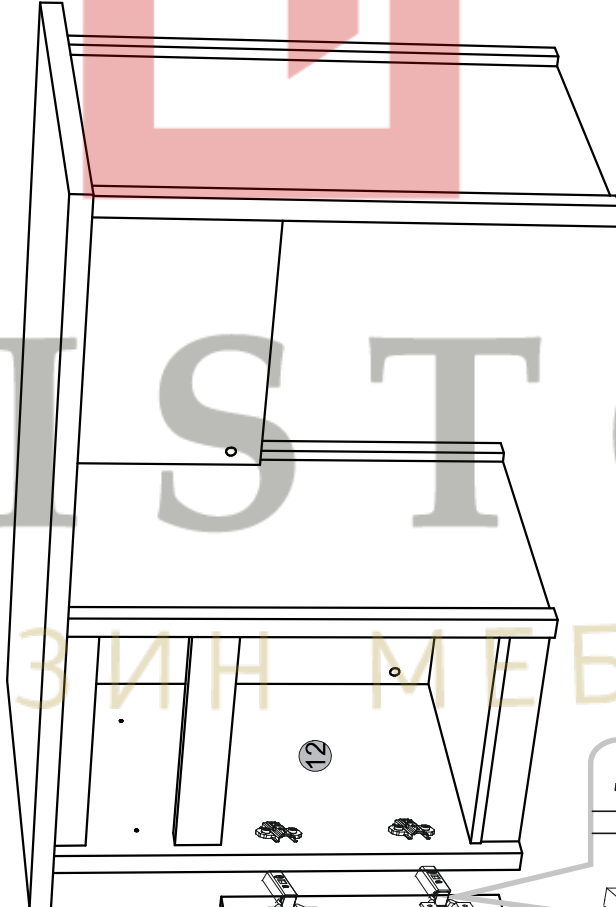

Instalation manual

NORTON: BIU_1D1S_120

| Element symbol | Dimensions | Code | Package |
|----------------|----------------|-------|---------|
| 1 | 1200 600 16/32 | K-203 | 1/1 |
| 2 | 734 500 16/32 | K-109 | 1/1 |
| 3 | 416 394 16 | K-001 | 1/1 |
| 4 | 400 60 16 | K-402 | 2/2 |
| 5 | 400 100 16 | K-501 | 1/1 |
| 6 | 400 100 16 | K-502 | 1/1 |
| 7 | 350 664 16 | K-110 | 1/1 |
| 8 | 400 428 16 | K-306 | 1/1 |
| 9 | 343 100 16 | K-503 | 1/1 |
| 10 | 343 100 16 | K-504 | 1/1 |
| 11 | 718 500 16/32 | K-111 | 1/1 |
| 12 | 718 500 16/32 | K-112 | 1/1 |
| 13 | 70 400 30 | K-403 | 1/1 |
| 14 | 170 394 16 | K-002 | 2/2 |
| 15 | 674 400 16 | K-128 | 1/1 |
| 16 | 367 382 3 | K-604 | 1/1 |
| 17 | 400 70 16 | K-440 | 1/1 |

10

9

BRISTOL

• МАГАЗИН МЕБЛІВ •