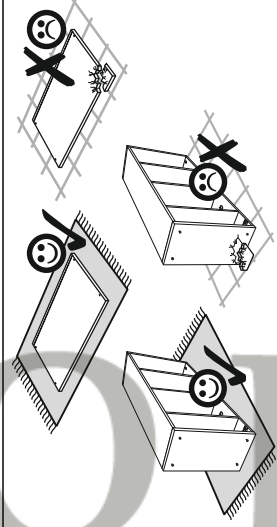

Instalation manual

NORTON: BIU_1D1S_120

| Element symbol | Dimensions | Code | Package |
|----------------|----------------|-------|---------|
| 1 | 1200 600 16/32 | K-203 | 1/1 |
| 2 | 734 500 16/32 | K-109 | 1/1 |
| 3 | 416 394 16 | K-001 | 1/1 |
| 4 | 400 60 16 | K-402 | 2/2 |
| 5 | 400 100 16 | K-501 | 1/1 |
| 6 | 400 100 16 | K-502 | 1/1 |
| 7 | 350 664 16 | K-110 | 1/1 |
| 8 | 400 428 16 | K-306 | 1/1 |
| 9 | 343 100 16 | K-503 | 1/1 |
| 10 | 343 100 16 | K-504 | 1/1 |
| 11 | 718 500 16/32 | K-111 | 1/1 |
| 12 | 718 500 16/32 | K-112 | 1/1 |
| 13 | 70 400 30 | K-403 | 1/1 |
| 14 | 170 394 16 | K-002 | 2/2 |
| 15 | 674 400 16 | K-128 | 1/1 |
| 16 | 367 382 3 | K-604 | 1/1 |
| 17 | 400 70 16 | K-440 | 1/1 |

| | | | | | | | | |
|-----|---------------|-----|------|-----|------------|-----|-----|----------|
| 6x | k1 | 20x | r16 | 1x | 18x | p25 | 1x | z1 |
| 20x | ø15x12mm 3/16 | 20x | r1 | 18x | ø3.5x16 mm | 1x | | |
| 20x | ø15x12mm 3/16 | 2x | b119 | 2x | ø4x30 mm | 4x | p21 | 38x |
| 4x | s1 | 20x | ø16 | 2x | ø4x30 mm | 4x | e1 | ø8x20 mm |
| | | | | | | | | f1 |