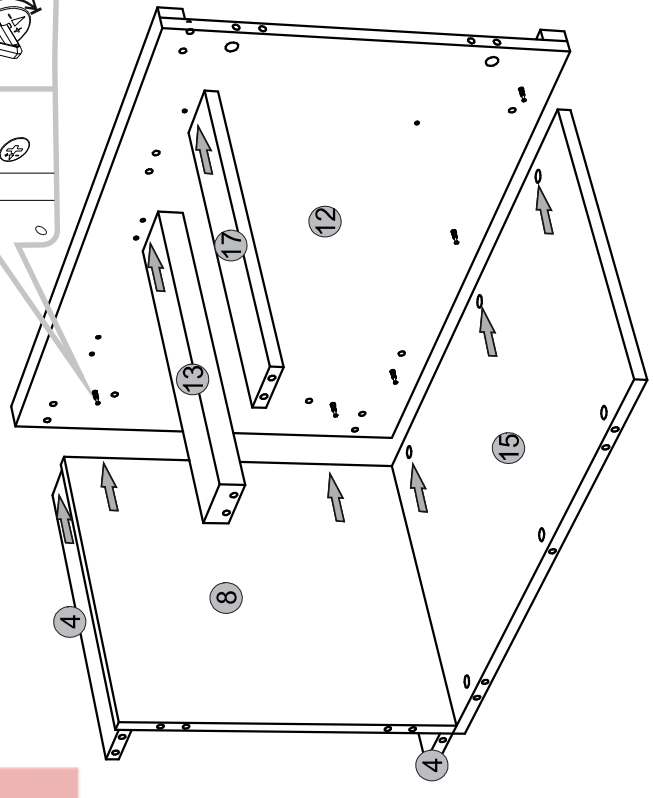

Instalation manual

NORTON: BIU_1D1S_120

| Element symbol | Dimensions | Code | Package |
|----------------|----------------|-------|---------|
| 1 | 1200 600 16/32 | K-203 | 1/1 |
| 2 | 734 500 16/32 | K-109 | 1/1 |
| 3 | 416 394 16 | K-001 | 1/1 |
| 4 | 400 60 16 | K-402 | 2/2 |
| 5 | 400 100 16 | K-501 | 1/1 |
| 6 | 400 100 16 | K-502 | 1/1 |
| 7 | 350 664 16 | K-110 | 1/1 |
| 8 | 400 428 16 | K-306 | 1/1 |
| 9 | 343 100 16 | K-503 | 1/1 |
| 10 | 343 100 16 | K-504 | 1/1 |
| 11 | 718 500 16/32 | K-111 | 1/1 |
| 12 | 718 500 16/32 | K-112 | 1/1 |
| 13 | 70 400 30 | K-403 | 1/1 |
| 14 | 170 394 16 | K-002 | 2/2 |
| 15 | 674 400 16 | K-128 | 1/1 |
| 16 | 367 382 3 | K-604 | 1/1 |
| 17 | 400 70 16 | K-440 | 1/1 |

1

3

2

4

7

8

5

6