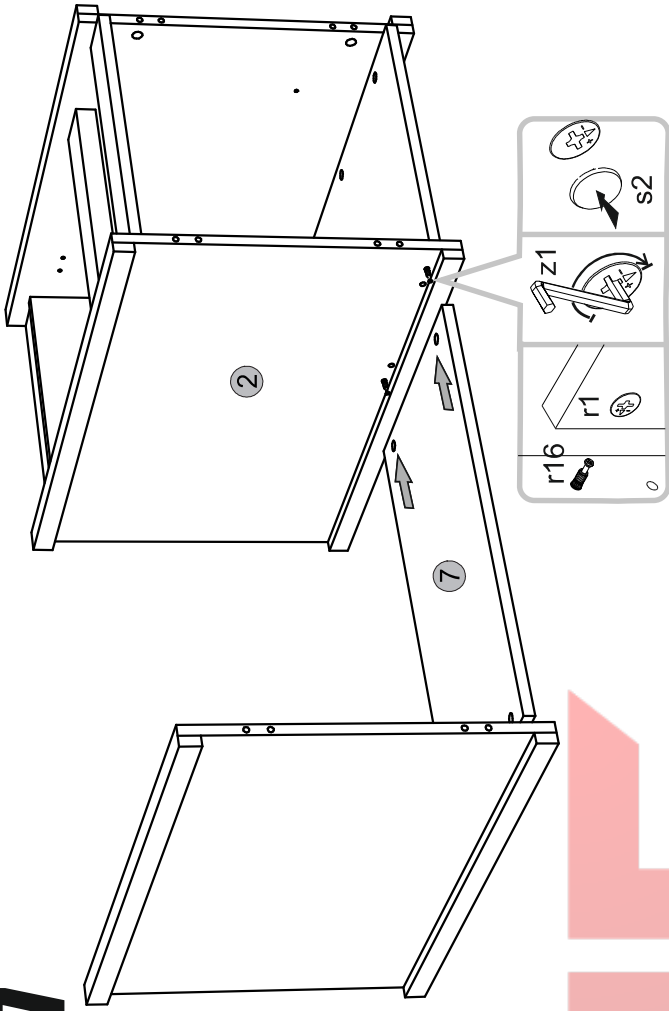

Instalation manual

NORTON: BIU_1D1S_120

| Element symbol | Dimensions | Code | Package |
|----------------|----------------|-------|---------|
| 1 | 1200 600 16/32 | K-203 | 1/1 |
| 2 | 734 500 16/32 | K-109 | 1/1 |
| 3 | 416 394 16 | K-001 | 1/1 |
| 4 | 400 60 16 | K-402 | 2/2 |
| 5 | 400 100 16 | K-501 | 1/1 |
| 6 | 400 100 16 | K-502 | 1/1 |
| 7 | 350 664 16 | K-110 | 1/1 |
| 8 | 400 428 16 | K-306 | 1/1 |
| 9 | 343 100 16 | K-503 | 1/1 |
| 10 | 343 100 16 | K-504 | 1/1 |
| 11 | 718 500 16/32 | K-111 | 1/1 |
| 12 | 718 500 16/32 | K-112 | 1/1 |
| 13 | 70 400 30 | K-403 | 1/1 |
| 14 | 170 394 16 | K-002 | 2/2 |
| 15 | 674 400 16 | K-128 | 1/1 |
| 16 | 367 382 3 | K-604 | 1/1 |
| 17 | 400 70 16 | K-440 | 1/1 |

1

3

2

4

7

8

5

6