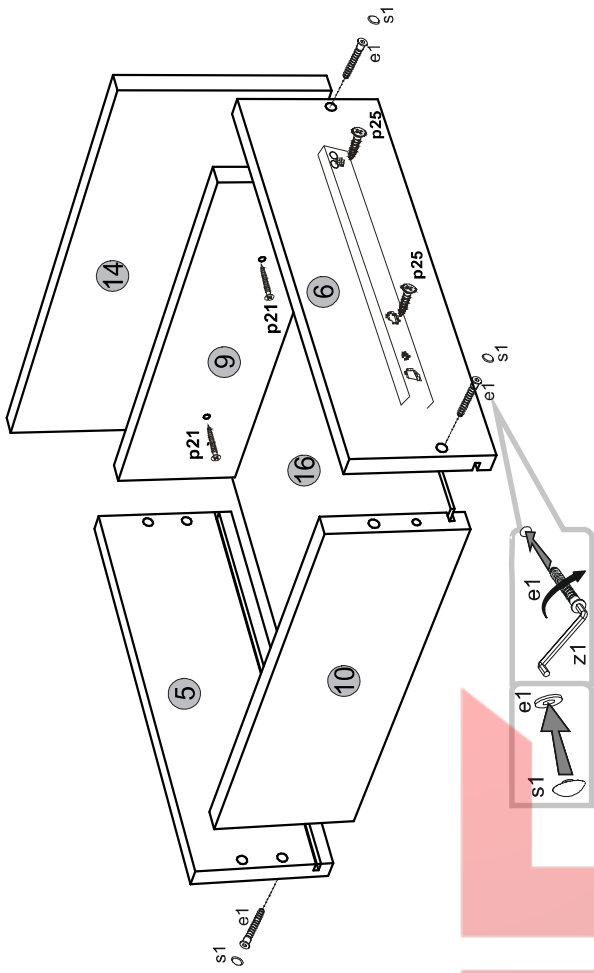

10

9

BRISTOL

• МАГАЗИН МЕБЛІВ •