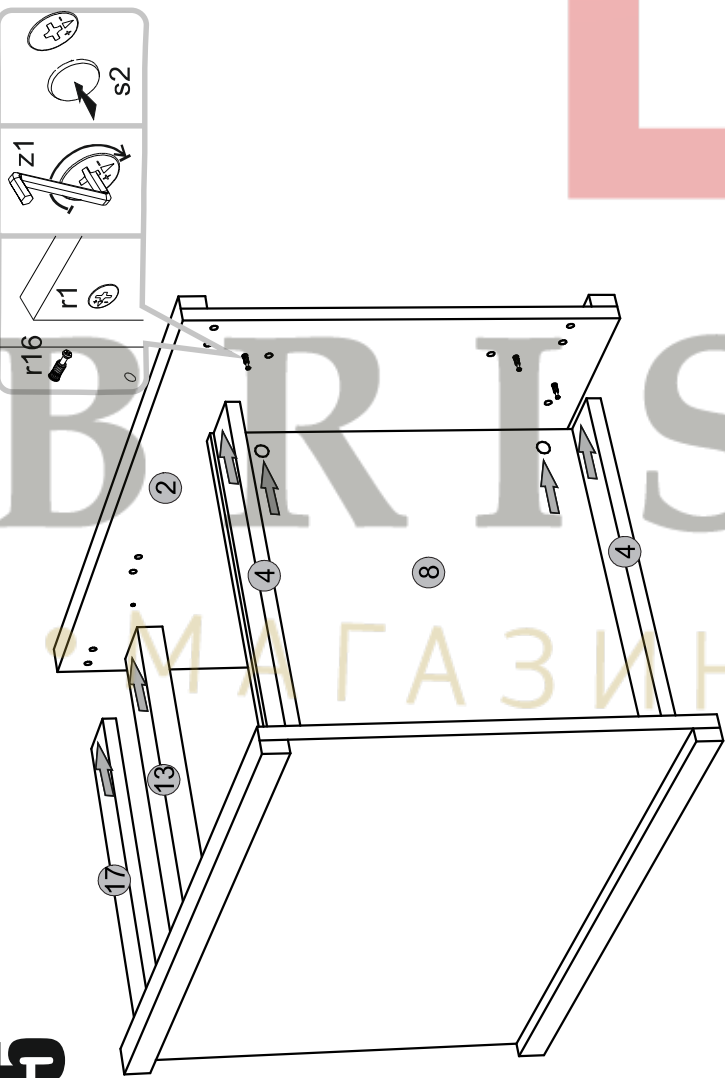

Instalation manual

NORTON: BIU_1D1S_120

| Element symbol | Dimensions | Code | Package |
|----------------|----------------|-------|---------|
| 1 | 1200 600 16/32 | K-203 | 1/1 |
| 2 | 734 500 16/32 | K-109 | 1/1 |
| 3 | 416 394 16 | K-001 | 1/1 |
| 4 | 400 60 16 | K-402 | 2/2 |
| 5 | 400 100 16 | K-501 | 1/1 |
| 6 | 400 100 16 | K-502 | 1/1 |
| 7 | 350 664 16 | K-110 | 1/1 |
| 8 | 400 428 16 | K-306 | 1/1 |
| 9 | 343 100 16 | K-503 | 1/1 |
| 10 | 343 100 16 | K-504 | 1/1 |
| 11 | 718 500 16/32 | K-111 | 1/1 |
| 12 | 718 500 16/32 | K-112 | 1/1 |
| 13 | 70 400 30 | K-403 | 1/1 |
| 14 | 170 394 16 | K-002 | 2/2 |
| 15 | 674 400 16 | K-128 | 1/1 |
| 16 | 367 382 3 | K-604 | 1/1 |
| 17 | 400 70 16 | K-440 | 1/1 |

1

3

2

4

7

8

5

6

10

9

BRISTOL

• МАГАЗИН МЕБЛІВ •