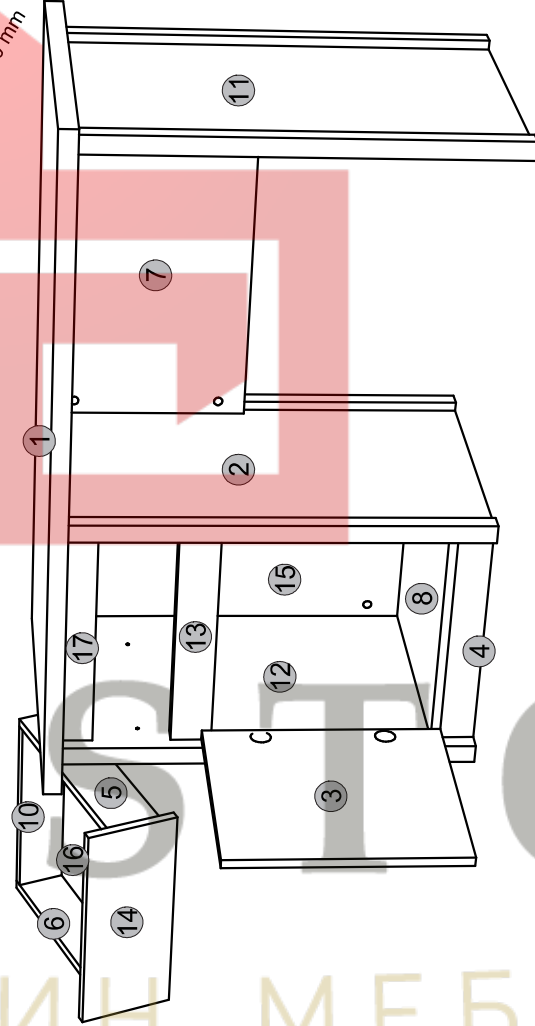

Instalation manual

NORTON: BIU_1D1S_120

| Element symbol | Dimensions | Code | Package |
|----------------|----------------|-------|---------|
| 1 | 1200 600 16/32 | K-203 | 1/1 |
| 2 | 734 500 16/32 | K-109 | 1/1 |
| 3 | 416 394 16 | K-001 | 1/1 |
| 4 | 400 60 16 | K-402 | 2/2 |
| 5 | 400 100 16 | K-501 | 1/1 |
| 6 | 400 100 16 | K-502 | 1/1 |
| 7 | 350 664 16 | K-110 | 1/1 |
| 8 | 400 428 16 | K-306 | 1/1 |
| 9 | 343 100 16 | K-503 | 1/1 |
| 10 | 343 100 16 | K-504 | 1/1 |
| 11 | 718 500 16/32 | K-111 | 1/1 |
| 12 | 718 500 16/32 | K-112 | 1/1 |
| 13 | 70 400 30 | K-403 | 1/1 |
| 14 | 170 394 16 | K-002 | 2/2 |
| 15 | 674 400 16 | K-128 | 1/1 |
| 16 | 367 382 3 | K-604 | 1/1 |
| 17 | 400 70 16 | K-440 | 1/1 |

| | | | | | | | | |
|-----|---------------|-----|------|-----|------------|-----|-----|----------|
| 6x | k1 | 20x | r16 | 1x | 18x | p25 | 1x | z1 |
| 20x | ø15x12mm 3/16 | 20x | r1 | 18x | ø3.5x16 mm | 1x | | |
| 20x | ø15x12mm 3/16 | 2x | b119 | 2x | ø4x30 mm | 4x | p21 | 38x |
| 4x | s1 | 20x | ø16 | 2x | ø4x30 mm | 4x | e1 | ø8x20 mm |
| | | | | | | | | f1 |