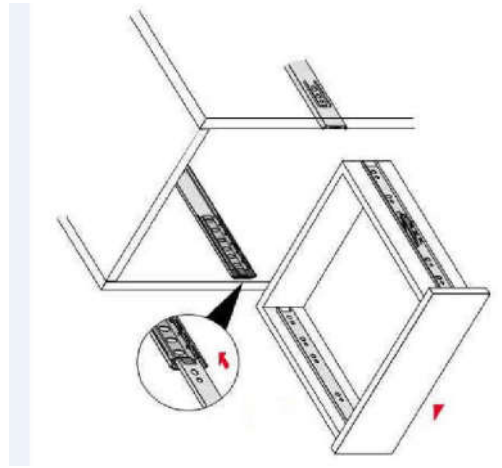

10

9

BRISTOL

• МАГАЗИН МЕБЛІВ •