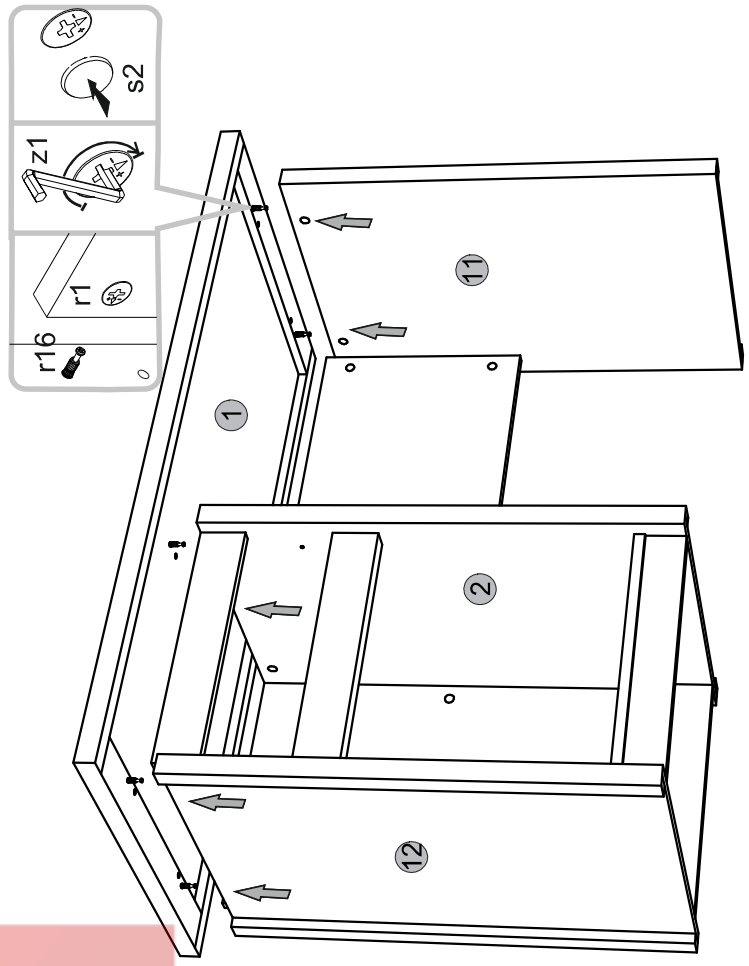

Instalation manual

NORTON: BIU_1D1S_120

| Element symbol | Dimensions | Code | Package |
|----------------|----------------|-------|---------|
| 1 | 1200 600 16/32 | K-203 | 1/1 |
| 2 | 734 500 16/32 | K-109 | 1/1 |
| 3 | 416 394 16 | K-001 | 1/1 |
| 4 | 400 60 16 | K-402 | 2/2 |
| 5 | 400 100 16 | K-501 | 1/1 |
| 6 | 400 100 16 | K-502 | 1/1 |
| 7 | 350 664 16 | K-110 | 1/1 |
| 8 | 400 428 16 | K-306 | 1/1 |
| 9 | 343 100 16 | K-503 | 1/1 |
| 10 | 343 100 16 | K-504 | 1/1 |
| 11 | 718 500 16/32 | K-111 | 1/1 |
| 12 | 718 500 16/32 | K-112 | 1/1 |
| 13 | 70 400 30 | K-403 | 1/1 |
| 14 | 170 394 16 | K-002 | 2/2 |
| 15 | 674 400 16 | K-128 | 1/1 |
| 16 | 367 382 3 | K-604 | 1/1 |
| 17 | 400 70 16 | K-440 | 1/1 |

1

3

2

4

7

8

5

6