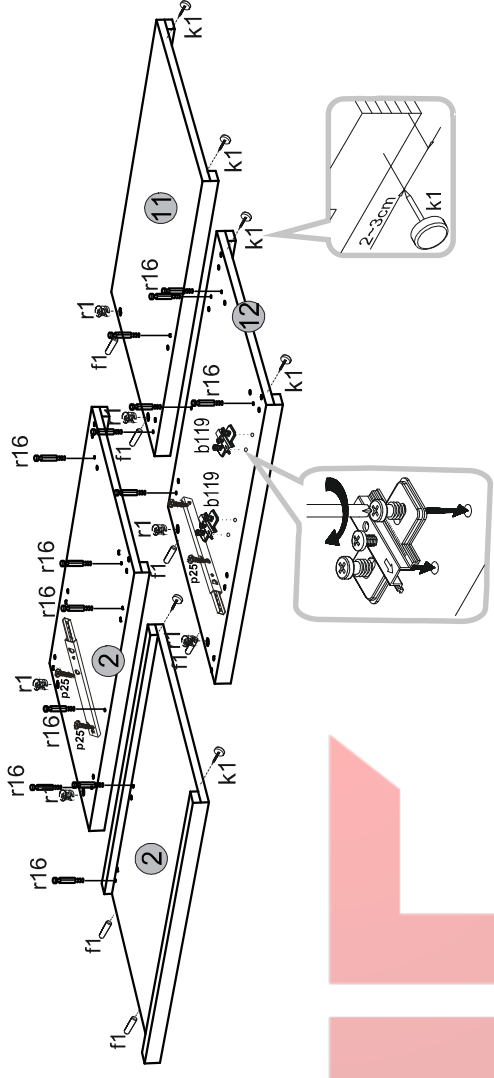

Instalation manual

NORTON: BIU_1D1S_120

| Element symbol | Dimensions | Code | Package |
|----------------|----------------|-------|---------|
| 1 | 1200 600 16/32 | K-203 | 1/1 |
| 2 | 734 500 16/32 | K-109 | 1/1 |
| 3 | 416 394 16 | K-001 | 1/1 |
| 4 | 400 60 16 | K-402 | 2/2 |
| 5 | 400 100 16 | K-501 | 1/1 |
| 6 | 400 100 16 | K-502 | 1/1 |
| 7 | 350 664 16 | K-110 | 1/1 |
| 8 | 400 428 16 | K-306 | 1/1 |
| 9 | 343 100 16 | K-503 | 1/1 |
| 10 | 343 100 16 | K-504 | 1/1 |
| 11 | 718 500 16/32 | K-111 | 1/1 |
| 12 | 718 500 16/32 | K-112 | 1/1 |
| 13 | 70 400 30 | K-403 | 1/1 |
| 14 | 170 394 16 | K-002 | 2/2 |
| 15 | 674 400 16 | K-128 | 1/1 |
| 16 | 367 382 3 | K-604 | 1/1 |
| 17 | 400 70 16 | K-440 | 1/1 |

| | | | | | | | | |
|-----|---------------|-----|------|-----|------------|-----|-----|----------|
| 6x | k1 | 20x | r16 | 1x | 18x | p25 | 1x | z1 |
| 20x | ø15x12mm 3/16 | 20x | r1 | 18x | ø3.5x16 mm | 1x | | |
| 20x | ø15x12mm 3/16 | 2x | b119 | 2x | ø4x30 mm | 4x | p21 | 38x |
| 4x | s1 | 20x | ø16 | 2x | ø4x30 mm | 4x | e1 | ø8x20 mm |
| | | | | | | | | f1 |

1

3

2

4

7

8

5

6