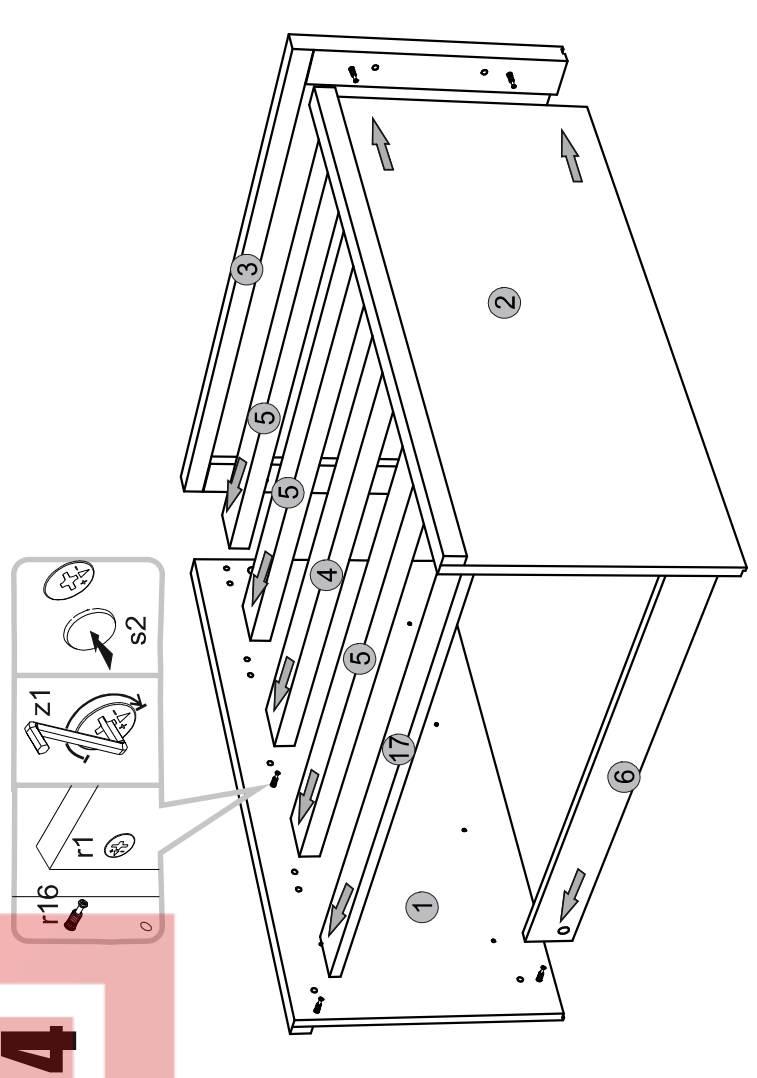

Instalation manual

NORTON: KOM_4S

Element symbol	Dimensions			Code	Package
1	884	398	16/32	NK-101	1/1
2	884	398	16/32	NK-102	1/1
3	870	402	16/32/32	NK-201	2/2
4	70	804	30	NK-401	1/1
5	70	804	30	NK-402	1/1
6	804	70	16	NK-403	1/1
7	746	100	16	NK-501	2/2
8	746	120	16	NK-502	2/2
9	746	100	16	NK-503	2/2
10	746	120	16	NK-504	2/2
11	350	120	16	NK-505	2/2
12	350	100	16	NK-506	2/2
13	350	120	16	NK-507	2/2
14	350	100	16	NK-508	2/2
15	170	798	16	NK-001	1/1
16	170	798	16	NK-002	1/1
17	70	804	16	NK-404	1/1
18	60	318	16	NK-405	1/1
19	855	411	3	NK-601	1/1
20	760	332	3	NK-602	2/2

10x r16	10x s1	10x r16	1x z1
24x s1	4x s2	10x s2	10x r1
24x e1	4x p1	32x p25	40x l1
38x f1	8x p21	4x k1	

1

3

2

4

5

! a=b

6