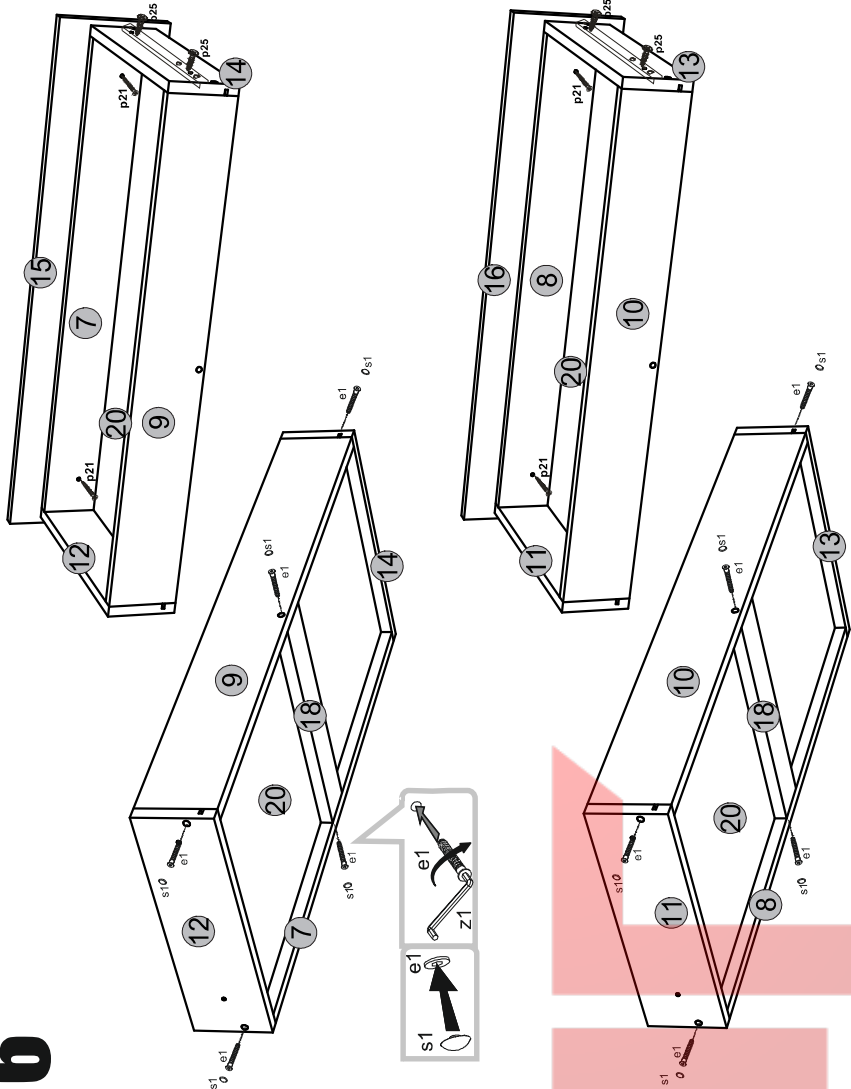

Instalation manual

NORTON: KOM_4S

Element symbol	Dimensions			Code	Package
1	884	398	16/32	NK-101	1/1
2	884	398	16/32	NK-102	1/1
3	870	402	16/32/32	NK-201	2/2
4	70	804	30	NK-401	1/1
5	70	804	30	NK-402	1/1
6	804	70	16	NK-403	1/1
7	746	100	16	NK-501	2/2
8	746	120	16	NK-502	2/2
9	746	100	16	NK-503	2/2
10	746	120	16	NK-504	2/2
11	350	120	16	NK-505	2/2
12	350	100	16	NK-506	2/2
13	350	120	16	NK-507	2/2
14	350	100	16	NK-508	2/2
15	170	798	16	NK-001	1/1
16	170	798	16	NK-002	1/1
17	70	804	16	NK-404	1/1
18	60	318	16	NK-405	1/1
19	855	411	3	NK-601	1/1
20	760	332	3	NK-602	2/2

10x r16	10x s1	10x r16	1x z1
24x s1	4x s2	10x s2	10x r1
24x e1	4x p1	32x p25	40x l1
38x f1	8x p21	4x k1	

1

3

2

4

5

! a=b

6