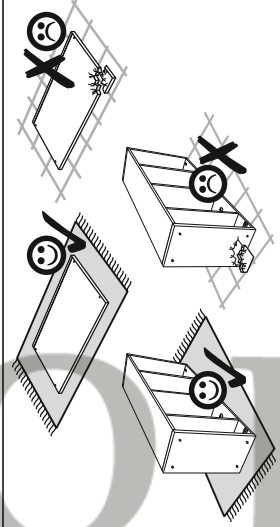

Instalation manual

NORTON: KOM_4S

Element symbol	Dimensions			Code	Package
1	884	398	16/32	NK-101	1/1
2	884	398	16/32	NK-102	1/1
3	870	402	16/32/32	NK-201	2/2
4	70	804	30	NK-401	1/1
5	70	804	30	NK-402	1/1
6	804	70	16	NK-403	1/1
7	746	100	16	NK-501	2/2
8	746	120	16	NK-502	2/2
9	746	100	16	NK-503	2/2
10	746	120	16	NK-504	2/2
11	350	120	16	NK-505	2/2
12	350	100	16	NK-506	2/2
13	350	120	16	NK-507	2/2
14	350	100	16	NK-508	2/2
15	170	798	16	NK-001	1/1
16	170	798	16	NK-002	1/1
17	70	804	16	NK-404	1/1
18	60	318	16	NK-405	1/1
19	855	411	3	NK-601	1/1
20	760	332	3	NK-602	2/2

10x r16	10x s1	10x r16	1x z1
24x s1	4x s2	10x s2	10x r1
24x e1	4x p1	32x p25	40x l1
38x f1	8x p21	4x k1	

1

3

2

4

5

! a=b

6