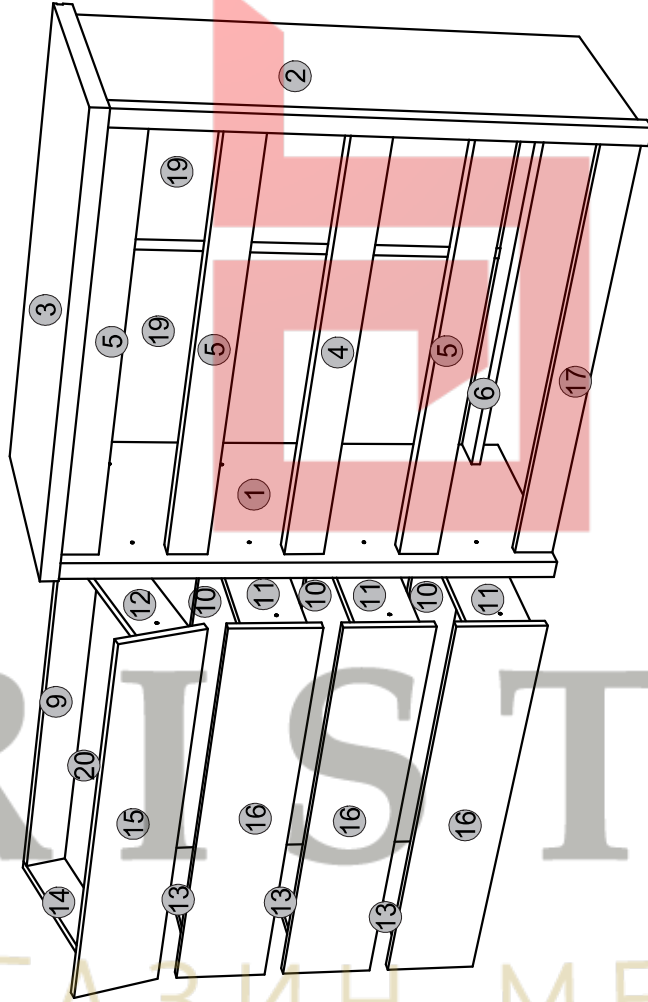

Instalation manual

NORTON: KOM_4S

Element symbol	Dimensions			Code	Package
1	884	398	16/32	NK-101	1/1
2	884	398	16/32	NK-102	1/1
3	870	402	16/32/32	NK-201	2/2
4	70	804	30	NK-401	1/1
5	70	804	30	NK-402	1/1
6	804	70	16	NK-403	1/1
7	746	100	16	NK-501	2/2
8	746	120	16	NK-502	2/2
9	746	100	16	NK-503	2/2
10	746	120	16	NK-504	2/2
11	350	120	16	NK-505	2/2
12	350	100	16	NK-506	2/2
13	350	120	16	NK-507	2/2
14	350	100	16	NK-508	2/2
15	170	798	16	NK-001	1/1
16	170	798	16	NK-002	1/1
17	70	804	16	NK-404	1/1
18	60	318	16	NK-405	1/1
19	855	411	3	NK-601	1/1
20	760	332	3	NK-602	2/2

10x r16	10x s1	10x r16	1x z1
24x s1	4x s2	10x s2	10x r1
24x e1	4x p1	32x p25	40x l1
38x f1	8x p21	4x k1	

1

3

2

4

5

! a=b

6