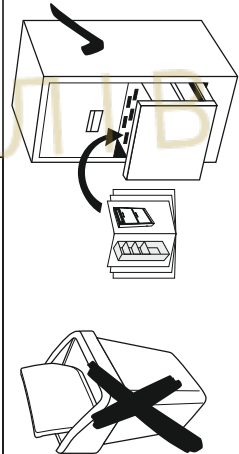

Instalation manual

NORTON: KOM_4S

Element symbol	Dimensions			Code	Package
1	884	398	16/32	NK-101	1/1
2	884	398	16/32	NK-102	1/1
3	870	402	16/32/32	NK-201	2/2
4	70	804	30	NK-401	1/1
5	70	804	30	NK-402	1/1
6	804	70	16	NK-403	1/1
7	746	100	16	NK-501	2/2
8	746	120	16	NK-502	2/2
9	746	100	16	NK-503	2/2
10	746	120	16	NK-504	2/2
11	350	120	16	NK-505	2/2
12	350	100	16	NK-506	2/2
13	350	120	16	NK-507	2/2
14	350	100	16	NK-508	2/2
15	170	798	16	NK-001	1/1
16	170	798	16	NK-002	1/1
17	70	804	16	NK-404	1/1
18	60	318	16	NK-405	1/1
19	855	411	3	NK-601	1/1
20	760	332	3	NK-602	2/2

10x r16	10x s1	10x r16	1x z1
24x s1	4x s2	10x s2	10x r1
24x e1	4x p1	32x p25	40x l1
38x f1	8x p21	4x k1	

1

3

2

4

5

! a=b

6