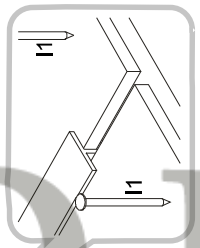

Instalation manual

NORTON: KOM_4S

Element symbol	Dimensions			Code	Package
1	884	398	16/32	NK-101	1/1
2	884	398	16/32	NK-102	1/1
3	870	402	16/32/32	NK-201	2/2
4	70	804	30	NK-401	1/1
5	70	804	30	NK-402	1/1
6	804	70	16	NK-403	1/1
7	746	100	16	NK-501	2/2
8	746	120	16	NK-502	2/2
9	746	100	16	NK-503	2/2
10	746	120	16	NK-504	2/2
11	350	120	16	NK-505	2/2
12	350	100	16	NK-506	2/2
13	350	120	16	NK-507	2/2
14	350	100	16	NK-508	2/2
15	170	798	16	NK-001	1/1
16	170	798	16	NK-002	1/1
17	70	804	16	NK-404	1/1
18	60	318	16	NK-405	1/1
19	855	411	3	NK-601	1/1
20	760	332	3	NK-602	2/2

10x r16	10x s1	10x r16	1x z1
24x s1	4x s2	10x s2	10x r1
24x e1	4x p1	32x p25	40x l1
38x f1	8x p21	4x k1	

1

3

2

4

5

! a=b

6