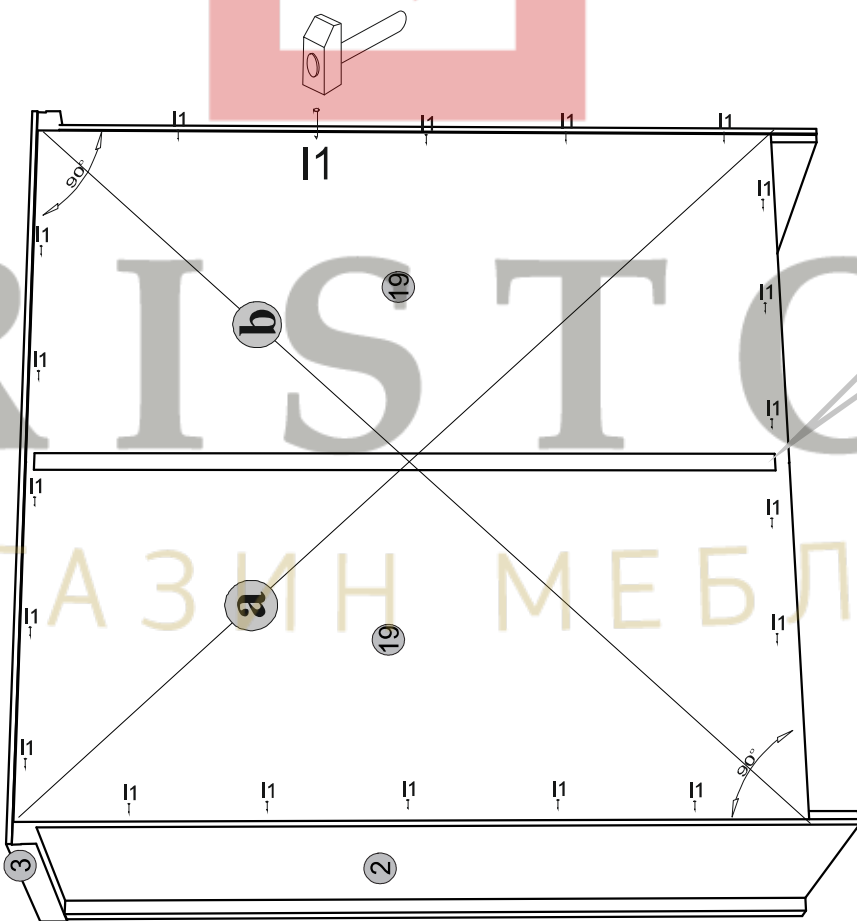

Instalation manual

NORTON: KOM_4S

Element symbol	Dimensions			Code	Package
1	884	398	16/32	NK-101	1/1
2	884	398	16/32	NK-102	1/1
3	870	402	16/32/32	NK-201	2/2
4	70	804	30	NK-401	1/1
5	70	804	30	NK-402	1/1
6	804	70	16	NK-403	1/1
7	746	100	16	NK-501	2/2
8	746	120	16	NK-502	2/2
9	746	100	16	NK-503	2/2
10	746	120	16	NK-504	2/2
11	350	120	16	NK-505	2/2
12	350	100	16	NK-506	2/2
13	350	120	16	NK-507	2/2
14	350	100	16	NK-508	2/2
15	170	798	16	NK-001	1/1
16	170	798	16	NK-002	1/1
17	70	804	16	NK-404	1/1
18	60	318	16	NK-405	1/1
19	855	411	3	NK-601	1/1
20	760	332	3	NK-602	2/2

10x r16	10x s1	10x r16	1x z1
24x s1	4x s2	10x s2	10x r1
24x e1	4x p1	32x p25	40x l1
38x f1	8x p21	4x k1	

1

3

2

4

5

! a=b

6