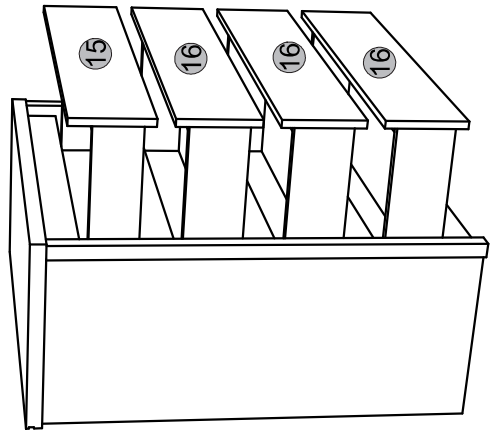

Instalation manual

NORTON: KOM_4S

Element symbol	Dimensions			Code	Package
1	884	398	16/32	NK-101	1/1
2	884	398	16/32	NK-102	1/1
3	870	402	16/32/32	NK-201	2/2
4	70	804	30	NK-401	1/1
5	70	804	30	NK-402	1/1
6	804	70	16	NK-403	1/1
7	746	100	16	NK-501	2/2
8	746	120	16	NK-502	2/2
9	746	100	16	NK-503	2/2
10	746	120	16	NK-504	2/2
11	350	120	16	NK-505	2/2
12	350	100	16	NK-506	2/2
13	350	120	16	NK-507	2/2
14	350	100	16	NK-508	2/2
15	170	798	16	NK-001	1/1
16	170	798	16	NK-002	1/1
17	70	804	16	NK-404	1/1
18	60	318	16	NK-405	1/1
19	855	411	3	NK-601	1/1
20	760	332	3	NK-602	2/2

10x r16	10x s1	10x r16	1x z1
24x s1	4x s2	10x s2	10x r1
24x e1	4x p1	32x p25	40x l1
38x f1	8x p21	4x k1	

1

3

2

4

5

! a=b

6