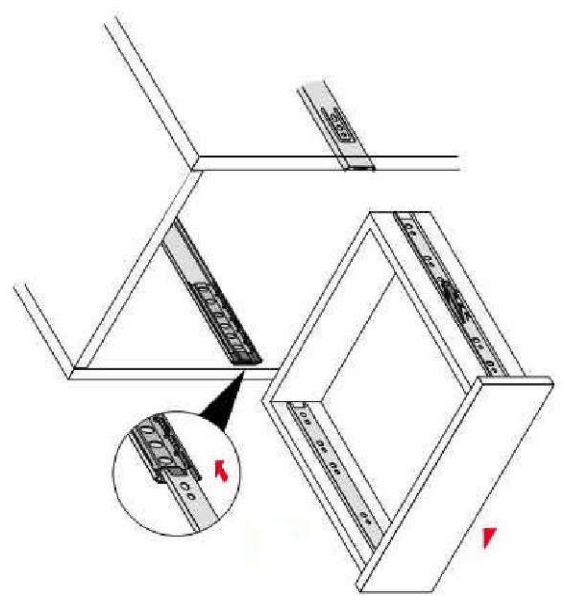

Instalation manual

NORTON: KOM_4S

Element symbol	Dimensions			Code	Package
1	884	398	16/32	NK-101	1/1
2	884	398	16/32	NK-102	1/1
3	870	402	16/32/32	NK-201	2/2
4	70	804	30	NK-401	1/1
5	70	804	30	NK-402	1/1
6	804	70	16	NK-403	1/1
7	746	100	16	NK-501	2/2
8	746	120	16	NK-502	2/2
9	746	100	16	NK-503	2/2
10	746	120	16	NK-504	2/2
11	350	120	16	NK-505	2/2
12	350	100	16	NK-506	2/2
13	350	120	16	NK-507	2/2
14	350	100	16	NK-508	2/2
15	170	798	16	NK-001	1/1
16	170	798	16	NK-002	1/1
17	70	804	16	NK-404	1/1
18	60	318	16	NK-405	1/1
19	855	411	3	NK-601	1/1
20	760	332	3	NK-602	2/2

10x r16	10x s1	10x r16	1x z1
24x s1	4x s2	10x s2	10x r1
24x e1	4x p1	32x p25	40x l1
38x f1	8x p21	4x k1	

1

3

2

4

5

! a=b

6