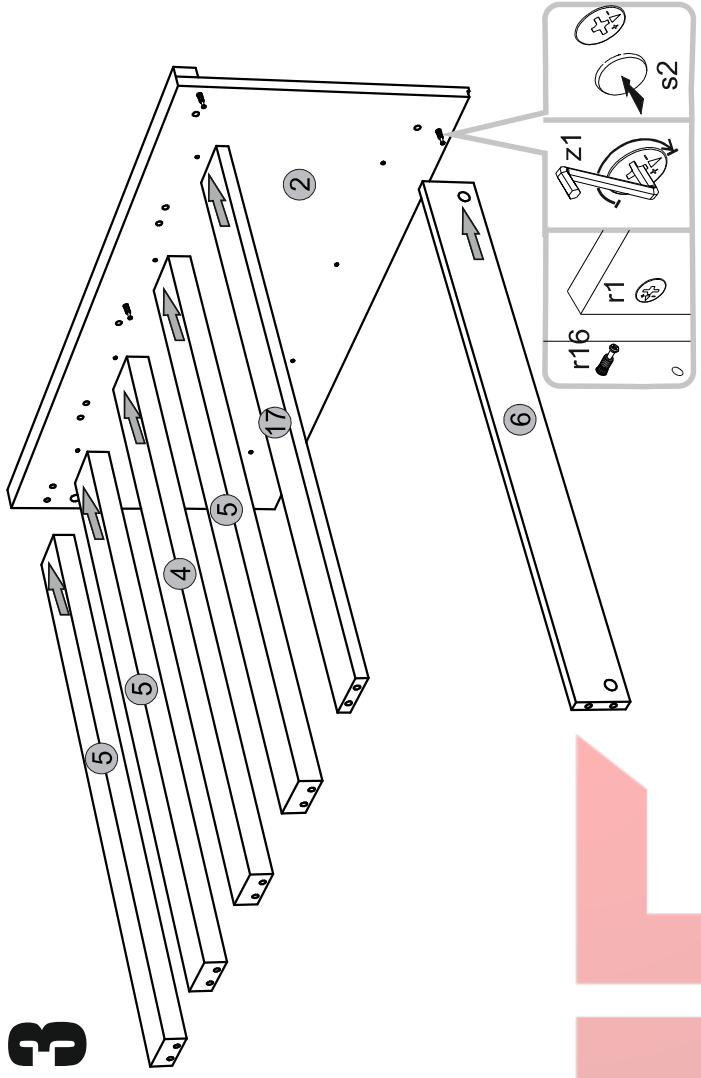

Instalation manual

NORTON: KOM_4S

Element symbol	Dimensions			Code	Package
1	884	398	16/32	NK-101	1/1
2	884	398	16/32	NK-102	1/1
3	870	402	16/32/32	NK-201	2/2
4	70	804	30	NK-401	1/1
5	70	804	30	NK-402	1/1
6	804	70	16	NK-403	1/1
7	746	100	16	NK-501	2/2
8	746	120	16	NK-502	2/2
9	746	100	16	NK-503	2/2
10	746	120	16	NK-504	2/2
11	350	120	16	NK-505	2/2
12	350	100	16	NK-506	2/2
13	350	120	16	NK-507	2/2
14	350	100	16	NK-508	2/2
15	170	798	16	NK-001	1/1
16	170	798	16	NK-002	1/1
17	70	804	16	NK-404	1/1
18	60	318	16	NK-405	1/1
19	855	411	3	NK-601	1/1
20	760	332	3	NK-602	2/2

10x r16	10x s1	10x r16	1x z1
24x s1	4x s2	10x s2	10x r1
24x e1	4x p1	32x p25	40x l1
38x f1	8x p21	4x k1	

1

3

2

4

5

! a=b

6