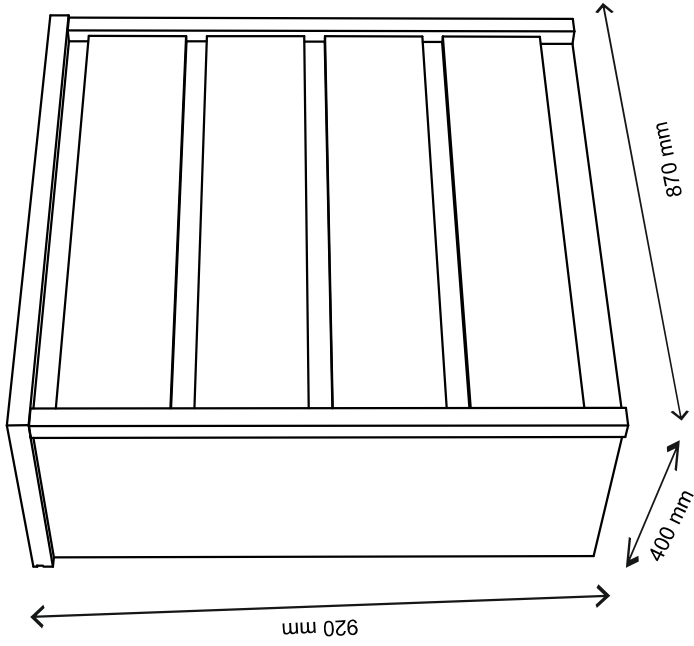

Instalation manual

NORTON: KOM_4S

Element symbol	Dimensions			Code	Package
1	884	398	16/32	NK-101	1/1
2	884	398	16/32	NK-102	1/1
3	870	402	16/32/32	NK-201	2/2
4	70	804	30	NK-401	1/1
5	70	804	30	NK-402	1/1
6	804	70	16	NK-403	1/1
7	746	100	16	NK-501	2/2
8	746	120	16	NK-502	2/2
9	746	100	16	NK-503	2/2
10	746	120	16	NK-504	2/2
11	350	120	16	NK-505	2/2
12	350	100	16	NK-506	2/2
13	350	120	16	NK-507	2/2
14	350	100	16	NK-508	2/2
15	170	798	16	NK-001	1/1
16	170	798	16	NK-002	1/1
17	70	804	16	NK-404	1/1
18	60	318	16	NK-405	1/1
19	855	411	3	NK-601	1/1
20	760	332	3	NK-602	2/2

10x r16	10x s1	10x r16	1x z1
24x s1	4x s2	10x s2	10x r1
24x e1	4x p1	32x p25	40x l1
38x f1	8x p21	4x k1	

1

3

2

4

5

! a=b

6