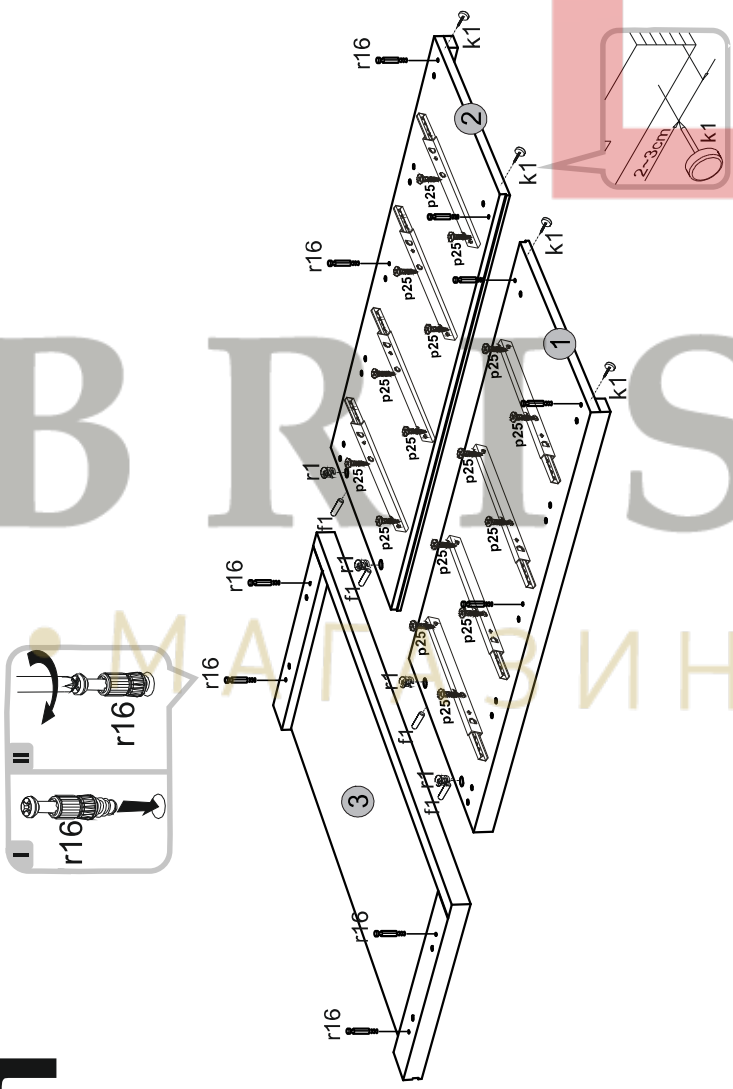

Instalation manual

NORTON: KOM_4S

Element symbol	Dimensions			Code	Package
1	884	398	16/32	NK-101	1/1
2	884	398	16/32	NK-102	1/1
3	870	402	16/32/32	NK-201	2/2
4	70	804	30	NK-401	1/1
5	70	804	30	NK-402	1/1
6	804	70	16	NK-403	1/1
7	746	100	16	NK-501	2/2
8	746	120	16	NK-502	2/2
9	746	100	16	NK-503	2/2
10	746	120	16	NK-504	2/2
11	350	120	16	NK-505	2/2
12	350	100	16	NK-506	2/2
13	350	120	16	NK-507	2/2
14	350	100	16	NK-508	2/2
15	170	798	16	NK-001	1/1
16	170	798	16	NK-002	1/1
17	70	804	16	NK-404	1/1
18	60	318	16	NK-405	1/1
19	855	411	3	NK-601	1/1
20	760	332	3	NK-602	2/2

10x r16	10x s1	10x r16	1x z1
24x s1	4x s2	10x s2	10x r1
24x e1	4x p1	32x p25	40x l1
38x f1	8x p21	4x k1	

1

3

2

4

5

! a=b

6