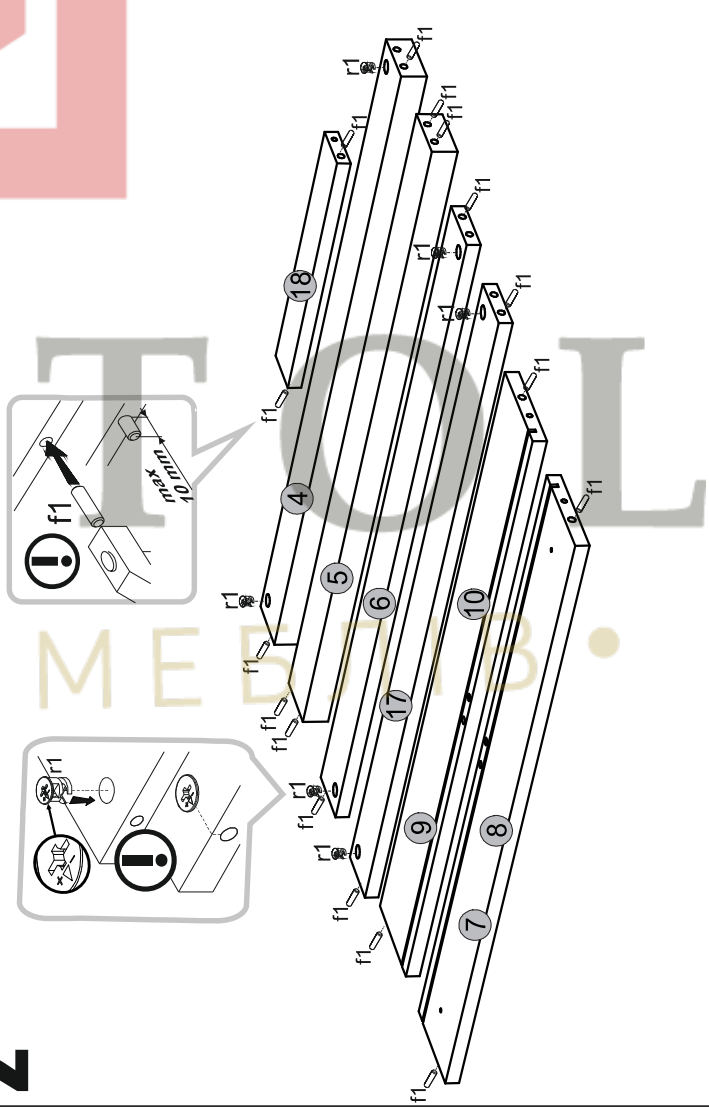

Instalation manual

NORTON: KOM_4S

Element symbol	Dimensions			Code	Package
1	884	398	16/32	NK-101	1/1
2	884	398	16/32	NK-102	1/1
3	870	402	16/32/32	NK-201	2/2
4	70	804	30	NK-401	1/1
5	70	804	30	NK-402	1/1
6	804	70	16	NK-403	1/1
7	746	100	16	NK-501	2/2
8	746	120	16	NK-502	2/2
9	746	100	16	NK-503	2/2
10	746	120	16	NK-504	2/2
11	350	120	16	NK-505	2/2
12	350	100	16	NK-506	2/2
13	350	120	16	NK-507	2/2
14	350	100	16	NK-508	2/2
15	170	798	16	NK-001	1/1
16	170	798	16	NK-002	1/1
17	70	804	16	NK-404	1/1
18	60	318	16	NK-405	1/1
19	855	411	3	NK-601	1/1
20	760	332	3	NK-602	2/2

10x r16	10x s1	10x r16	1x z1
24x s1	4x s2	10x s2	10x r1
24x e1	4x p1	32x p25	40x l1
38x f1	8x p21	4x k1	

1

3

2

4

5

! a=b

6