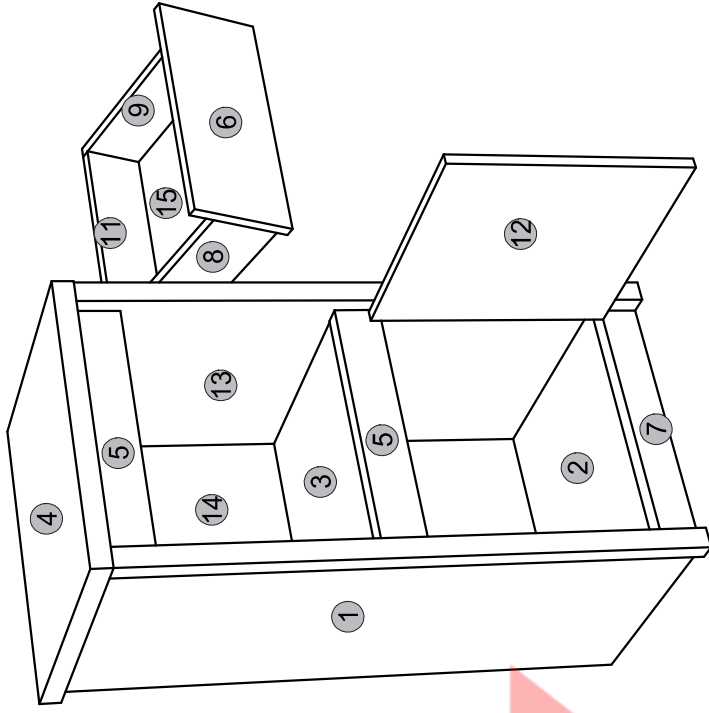

# Instalation manual

NORTON: KOM\_1D1S\_HW

Element symbol	Dimensions	Code	Package
1	884 398 16/32	1 N-011	1/1
2	398 369 16	1 N-001	1/1
3	398 339 16	1 N-002	1/1
4	464 400 16/32/32	1 N-012	1/1
5	70 398 30	2 N-013	1/1
6	170 392 16	1 N-008	1/1
7	60 398 16	1 N-009	1/1
8	350 110 16	1 N-004	1/1
9	350 110 16	1 N-005	1/1
10	341 110 16	1 N-006	1/1
11	341 110 16	1 N-007	1/1
12	376 392 16	1 N-003	1/1
13	884 398 16/32	1 N-010	1/1
14	849 416 3	1 N-014	1/1
15	355 332 3	1 N-015	1/1

1

2

3

4

5

7

**!**  $a=b$

6