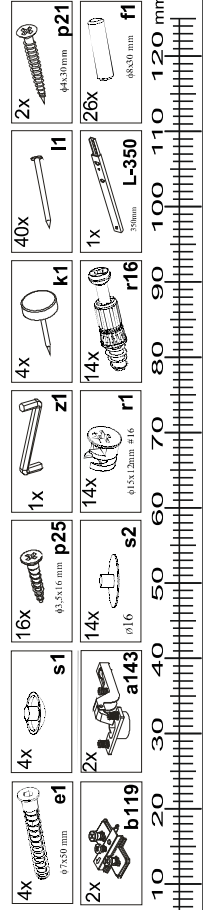

# Instalation manual

NORTON: KOM\_1D1S\_HW

Element symbol	Dimensions	Code	Package
1	884 398 16/32	1 N-011	1/1
2	398 369 16	1 N-001	1/1
3	398 339 16	1 N-002	1/1
4	464 400 16/32/32	1 N-012	1/1
5	70 398 30	2 N-013	1/1
6	170 392 16	1 N-008	1/1
7	60 398 16	1 N-009	1/1
8	350 110 16	1 N-004	1/1
9	350 110 16	1 N-005	1/1
10	341 110 16	1 N-006	1/1
11	341 110 16	1 N-007	1/1
12	376 392 16	1 N-003	1/1
13	884 398 16/32	1 N-010	1/1
14	849 416 3	1 N-014	1/1
15	355 332 3	1 N-015	1/1

1

2

3

4

5

7

**!**  $a=b$

6

8

9

10

В РІСТІ  
МАГАЗИН МЕБЛІВ