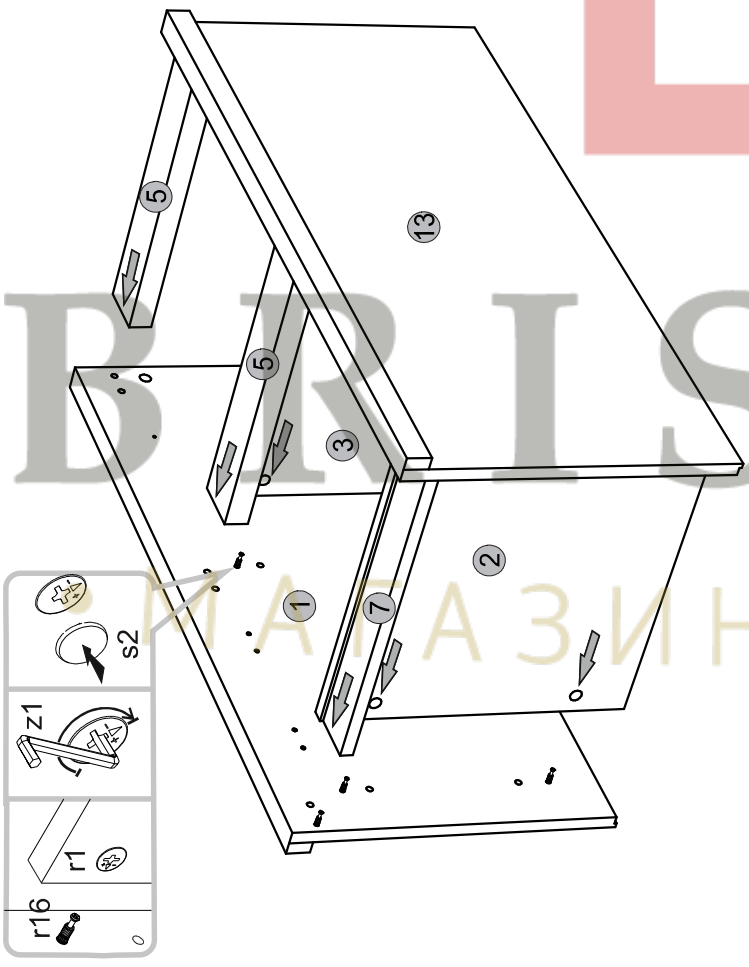

# Instalation manual

NORTON: KOM\_1D1S\_HW

Element symbol	Dimensions	Code	Package
1	884 398 16/32	1 N-011	1/1
2	398 369 16	1 N-001	1/1
3	398 339 16	1 N-002	1/1
4	464 400 16/32/32	1 N-012	1/1
5	70 398 30	2 N-013	1/1
6	170 392 16	1 N-008	1/1
7	60 398 16	1 N-009	1/1
8	350 110 16	1 N-004	1/1
9	350 110 16	1 N-005	1/1
10	341 110 16	1 N-006	1/1
11	341 110 16	1 N-007	1/1
12	376 392 16	1 N-003	1/1
13	884 398 16/32	1 N-010	1/1
14	849 416 3	1 N-014	1/1
15	355 332 3	1 N-015	1/1

1

2

3

4

5

7

**!**  $a=b$

6

8

9

10

В РІСТІ  
МАГАЗИН МЕБЛІВ