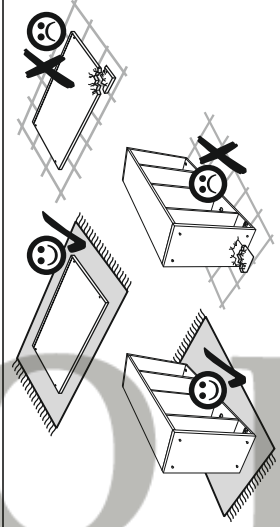

# Instalation manual

NORTON: KOM\_1D1S\_HW

Element symbol	Dimensions	Code	Package
1	884 398 16/32	1 N-011	1/1
2	398 369 16	1 N-001	1/1
3	398 339 16	1 N-002	1/1
4	464 400 16/32/32	1 N-012	1/1
5	70 398 30	2 N-013	1/1
6	170 392 16	1 N-008	1/1
7	60 398 16	1 N-009	1/1
8	350 110 16	1 N-004	1/1
9	350 110 16	1 N-005	1/1
10	341 110 16	1 N-006	1/1
11	341 110 16	1 N-007	1/1
12	376 392 16	1 N-003	1/1
13	884 398 16/32	1 N-010	1/1
14	849 416 3	1 N-014	1/1
15	355 332 3	1 N-015	1/1

1

2

3

4

5

7

**!**  $a=b$

6