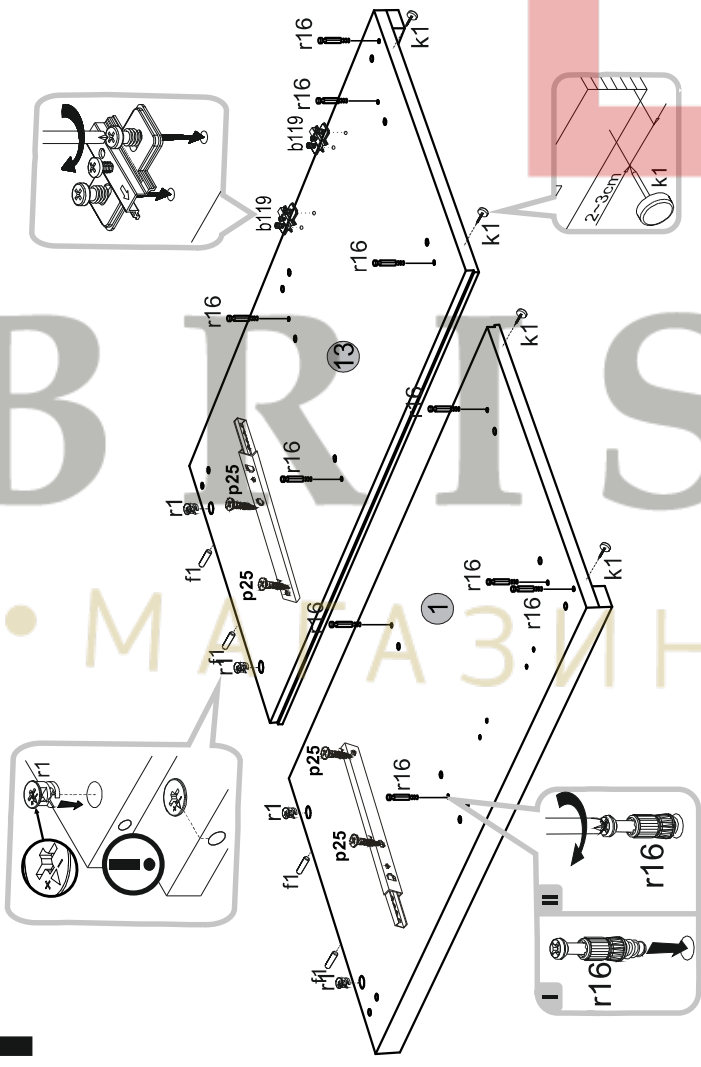

# Instalation manual

NORTON: KOM\_1D1S\_HW

Element symbol	Dimensions	Code	Package
1	884 398 16/32	1 N-011	1/1
2	398 369 16	1 N-001	1/1
3	398 339 16	1 N-002	1/1
4	464 400 16/32/32	1 N-012	1/1
5	70 398 30	2 N-013	1/1
6	170 392 16	1 N-008	1/1
7	60 398 16	1 N-009	1/1
8	350 110 16	1 N-004	1/1
9	350 110 16	1 N-005	1/1
10	341 110 16	1 N-006	1/1
11	341 110 16	1 N-007	1/1
12	376 392 16	1 N-003	1/1
13	884 398 16/32	1 N-010	1/1
14	849 416 3	1 N-014	1/1
15	355 332 3	1 N-015	1/1

1

2

3

4

5

7

**!**  $a=b$

6

8

9

10

В РІСТІ  
МАГАЗИН МЕБЛІВ