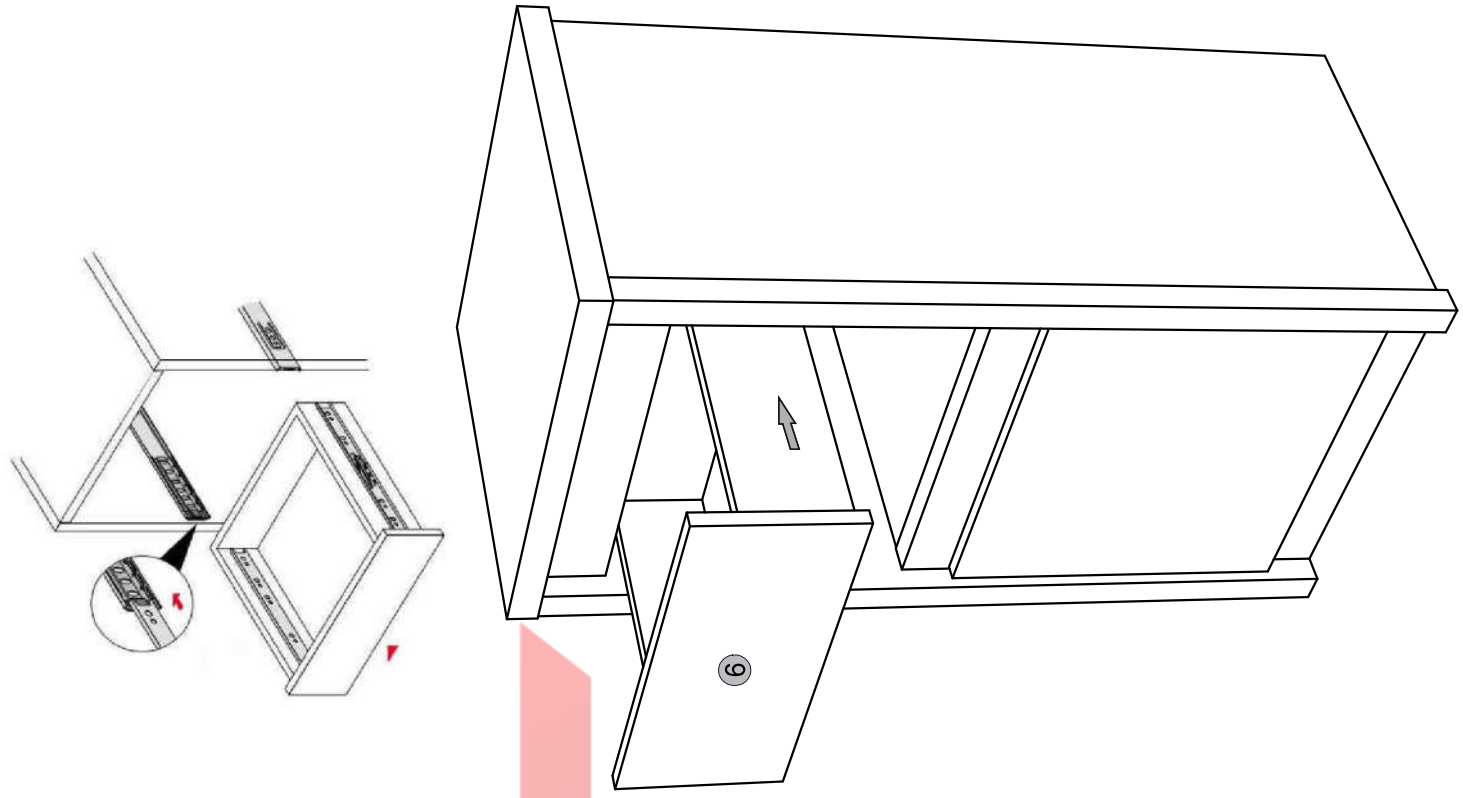

9

10

В РІСТІ
МАГАЗИН МЕБЛІВ