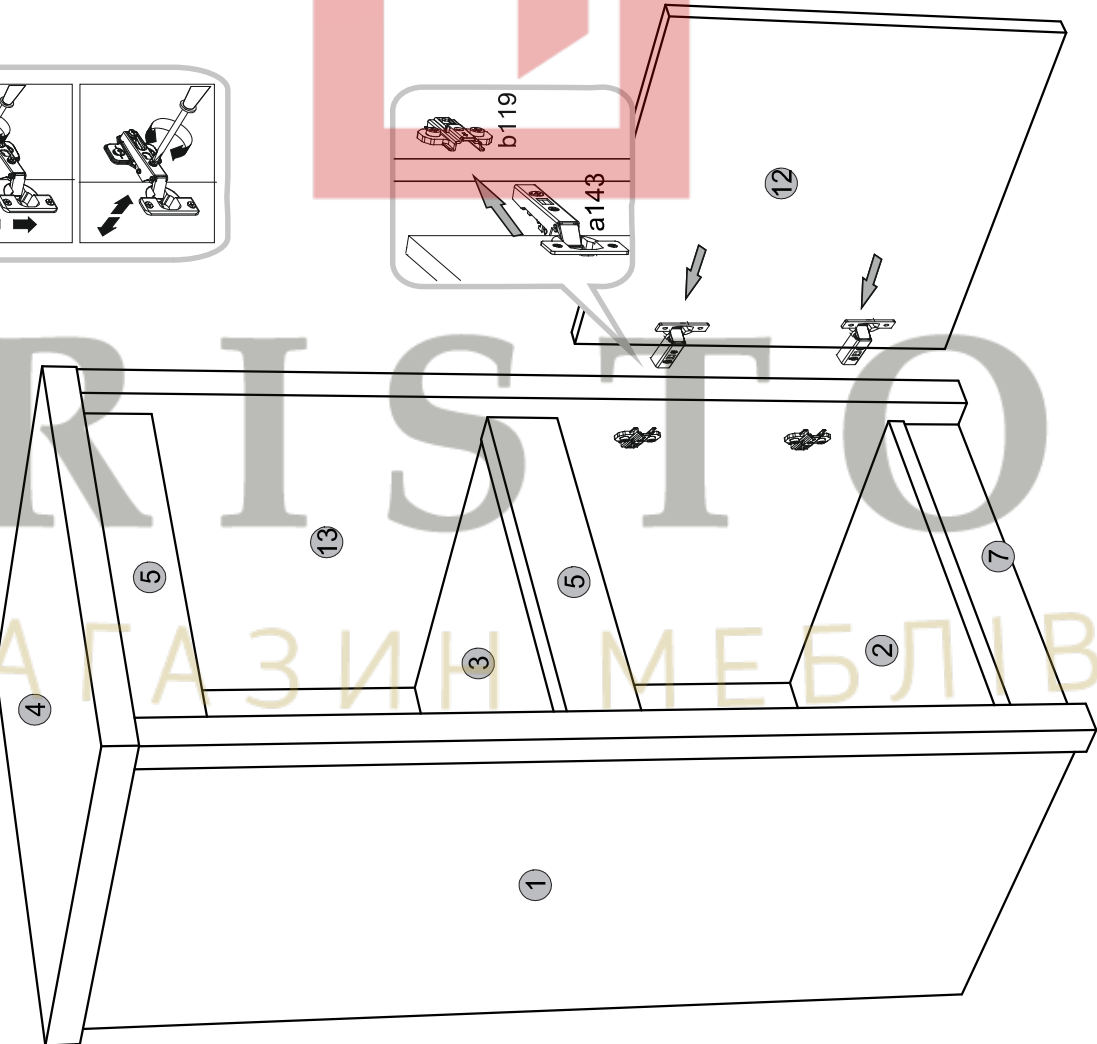

# Instalation manual

NORTON: KOM\_1D1S\_HW

Element symbol	Dimensions	Code	Package
1	884 398 16/32	1 N-011	1/1
2	398 369 16	1 N-001	1/1
3	398 339 16	1 N-002	1/1
4	464 400 16/32/32	1 N-012	1/1
5	70 398 30	2 N-013	1/1
6	170 392 16	1 N-008	1/1
7	60 398 16	1 N-009	1/1
8	350 110 16	1 N-004	1/1
9	350 110 16	1 N-005	1/1
10	341 110 16	1 N-006	1/1
11	341 110 16	1 N-007	1/1
12	376 392 16	1 N-003	1/1
13	884 398 16/32	1 N-010	1/1
14	849 416 3	1 N-014	1/1
15	355 332 3	1 N-015	1/1

1

2

3

4

5

7

**!**  $a=b$

6

8

9

10

В РІСТІ  
МАГАЗИН МЕБЛІВ