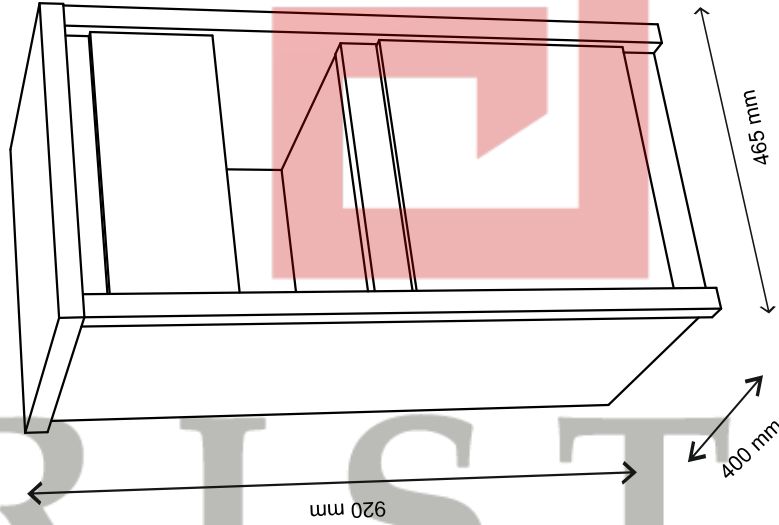

# Instalation manual

NORTON: KOM\_1D1S\_HW

Element symbol	Dimensions	Code	Package
1	884 398 16/32	1 N-011	1/1
2	398 369 16	1 N-001	1/1
3	398 339 16	1 N-002	1/1
4	464 400 16/32/32	1 N-012	1/1
5	70 398 30	2 N-013	1/1
6	170 392 16	1 N-008	1/1
7	60 398 16	1 N-009	1/1
8	350 110 16	1 N-004	1/1
9	350 110 16	1 N-005	1/1
10	341 110 16	1 N-006	1/1
11	341 110 16	1 N-007	1/1
12	376 392 16	1 N-003	1/1
13	884 398 16/32	1 N-010	1/1
14	849 416 3	1 N-014	1/1
15	355 332 3	1 N-015	1/1

1

2

3

4

5

7

**!**  $a=b$

6