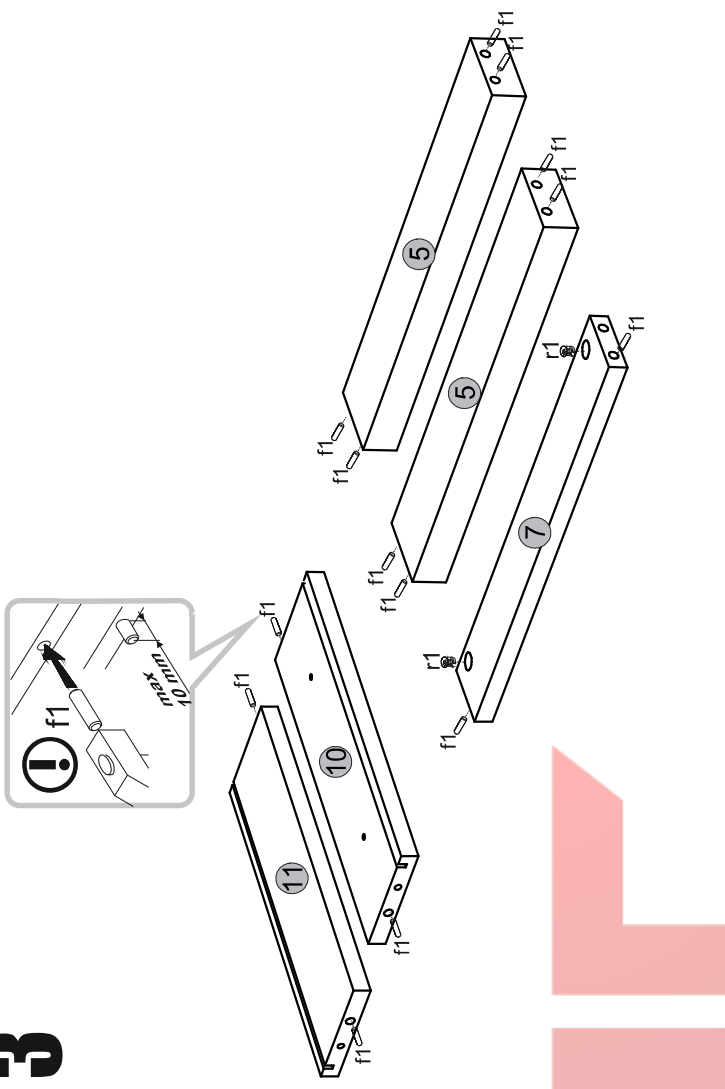

# Instalation manual

NORTON: KOM\_1D1S\_HW

Element symbol	Dimensions	Code	Package
1	884 398 16/32	1 N-011	1/1
2	398 369 16	1 N-001	1/1
3	398 339 16	1 N-002	1/1
4	464 400 16/32/32	1 N-012	1/1
5	70 398 30	2 N-013	1/1
6	170 392 16	1 N-008	1/1
7	60 398 16	1 N-009	1/1
8	350 110 16	1 N-004	1/1
9	350 110 16	1 N-005	1/1
10	341 110 16	1 N-006	1/1
11	341 110 16	1 N-007	1/1
12	376 392 16	1 N-003	1/1
13	884 398 16/32	1 N-010	1/1
14	849 416 3	1 N-014	1/1
15	355 332 3	1 N-015	1/1

1

2

3

4

5

7

**!**  $a=b$

6

8

9

10

В РІСТІ  
МАГАЗИН МЕБЛІВ