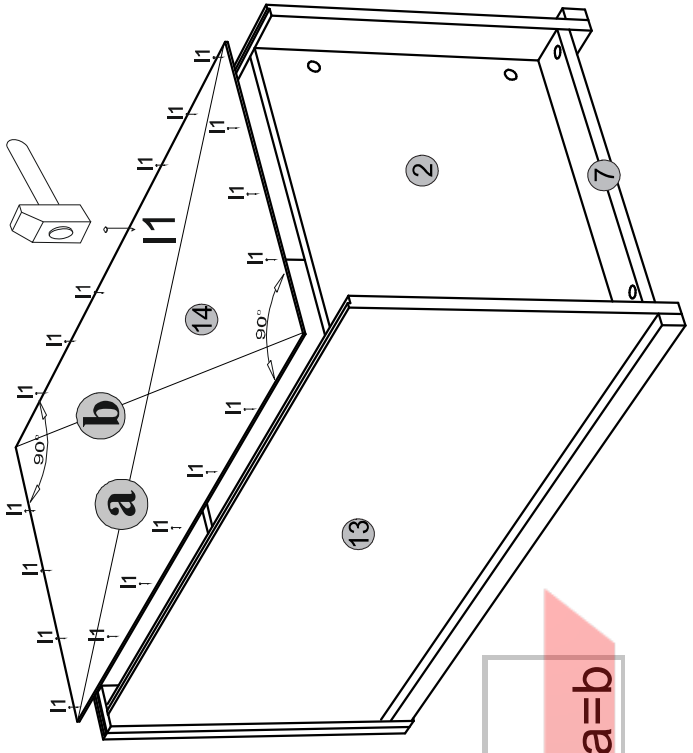

# Instalation manual

NORTON: KOM\_1D1S\_HW

Element symbol	Dimensions	Code	Package
1	884 398 16/32	1 N-011	1/1
2	398 369 16	1 N-001	1/1
3	398 339 16	1 N-002	1/1
4	464 400 16/32/32	1 N-012	1/1
5	70 398 30	2 N-013	1/1
6	170 392 16	1 N-008	1/1
7	60 398 16	1 N-009	1/1
8	350 110 16	1 N-004	1/1
9	350 110 16	1 N-005	1/1
10	341 110 16	1 N-006	1/1
11	341 110 16	1 N-007	1/1
12	376 392 16	1 N-003	1/1
13	884 398 16/32	1 N-010	1/1
14	849 416 3	1 N-014	1/1
15	355 332 3	1 N-015	1/1

1

2

3

4

5

7

**!**  $a=b$

6

8

9

10

В РІСТІ  
МАГАЗИН МЕБЛІВ