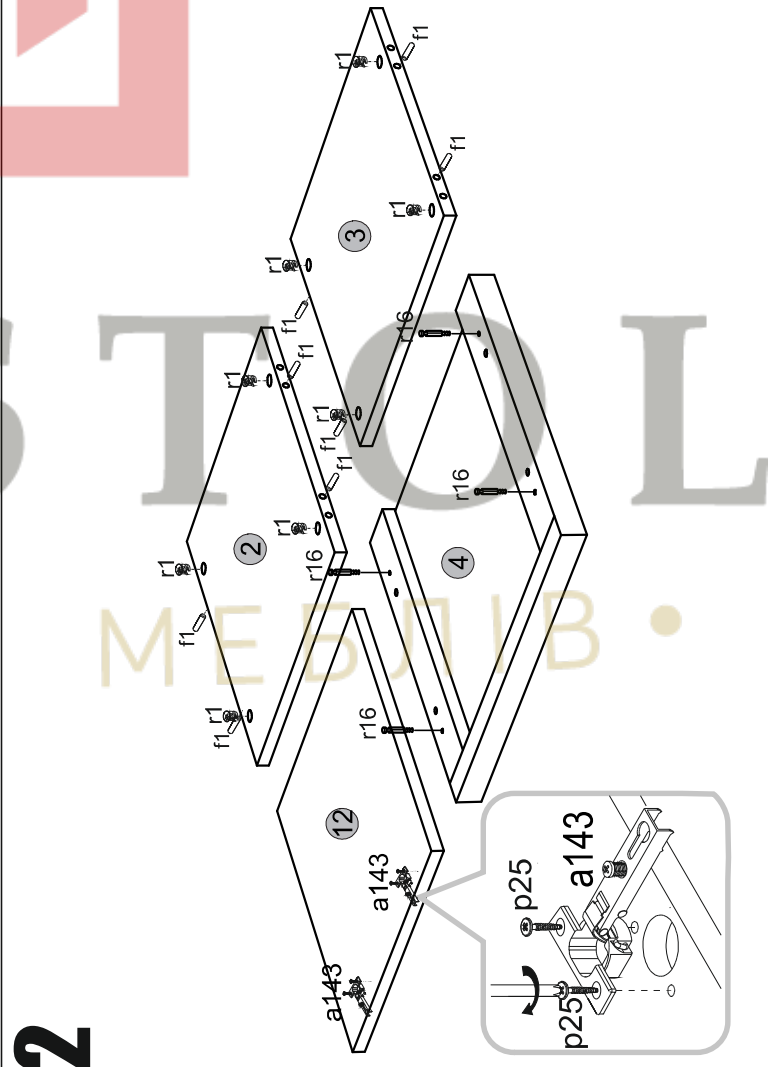

# Instalation manual

NORTON: KOM\_1D1S\_HW

Element symbol	Dimensions	Code	Package
1	884 398 16/32	1 N-011	1/1
2	398 369 16	1 N-001	1/1
3	398 339 16	1 N-002	1/1
4	464 400 16/32/32	1 N-012	1/1
5	70 398 30	2 N-013	1/1
6	170 392 16	1 N-008	1/1
7	60 398 16	1 N-009	1/1
8	350 110 16	1 N-004	1/1
9	350 110 16	1 N-005	1/1
10	341 110 16	1 N-006	1/1
11	341 110 16	1 N-007	1/1
12	376 392 16	1 N-003	1/1
13	884 398 16/32	1 N-010	1/1
14	849 416 3	1 N-014	1/1
15	355 332 3	1 N-015	1/1

1

2

3

4

5

7

**!**  $a=b$

6

8

9

10

В РІСТІ  
МАГАЗИН МЕБЛІВ