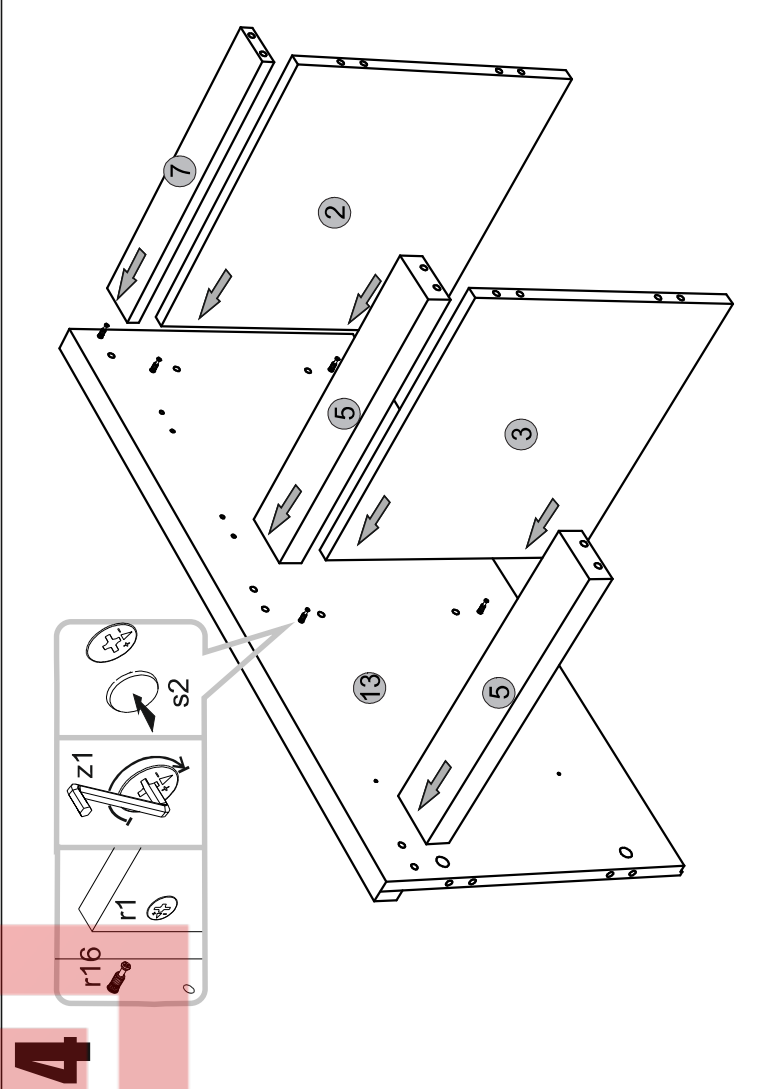

# Instalation manual

NORTON: KOM\_1D1S\_HW

Element symbol	Dimensions	Code	Package
1	884 398 16/32	1 N-011	1/1
2	398 369 16	1 N-001	1/1
3	398 339 16	1 N-002	1/1
4	464 400 16/32/32	1 N-012	1/1
5	70 398 30	2 N-013	1/1
6	170 392 16	1 N-008	1/1
7	60 398 16	1 N-009	1/1
8	350 110 16	1 N-004	1/1
9	350 110 16	1 N-005	1/1
10	341 110 16	1 N-006	1/1
11	341 110 16	1 N-007	1/1
12	376 392 16	1 N-003	1/1
13	884 398 16/32	1 N-010	1/1
14	849 416 3	1 N-014	1/1
15	355 332 3	1 N-015	1/1

1

2

3

4

5

7

**!**  $a=b$

6

8

9

10

В РІСТІ  
МАГАЗИН МЕБЛІВ