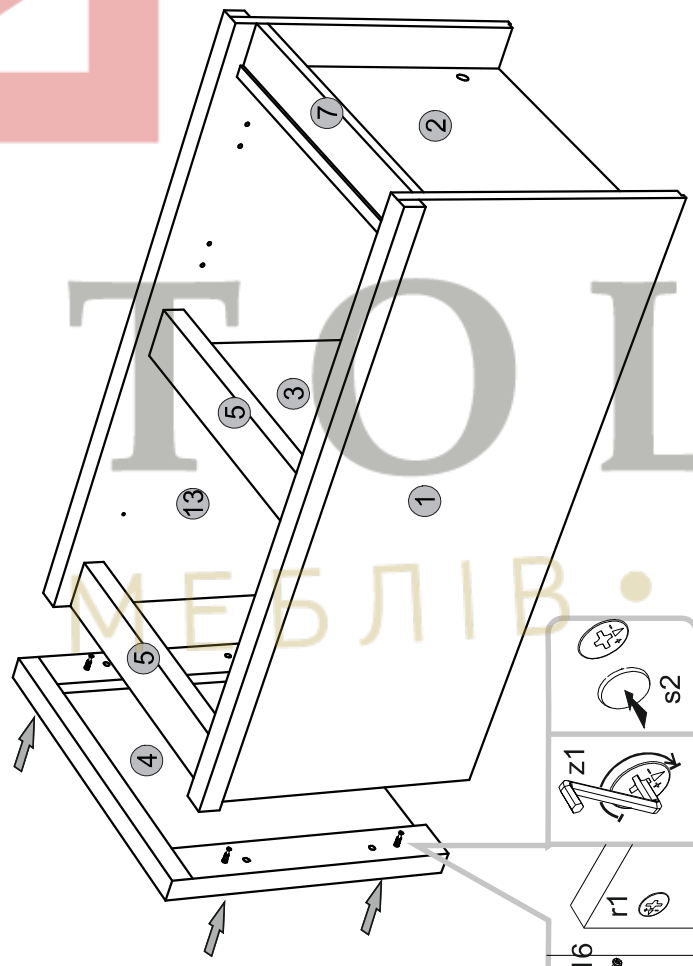

# Instalation manual

NORTON: KOM\_1D1S\_HW

Element symbol	Dimensions	Code	Package
1	884 398 16/32	1 N-011	1/1
2	398 369 16	1 N-001	1/1
3	398 339 16	1 N-002	1/1
4	464 400 16/32/32	1 N-012	1/1
5	70 398 30	2 N-013	1/1
6	170 392 16	1 N-008	1/1
7	60 398 16	1 N-009	1/1
8	350 110 16	1 N-004	1/1
9	350 110 16	1 N-005	1/1
10	341 110 16	1 N-006	1/1
11	341 110 16	1 N-007	1/1
12	376 392 16	1 N-003	1/1
13	884 398 16/32	1 N-010	1/1
14	849 416 3	1 N-014	1/1
15	355 332 3	1 N-015	1/1

1

2

3

4

5

7

**!**  $a=b$

6

8

9

10

В РІСТІ  
МАГАЗИН МЕБЛІВ