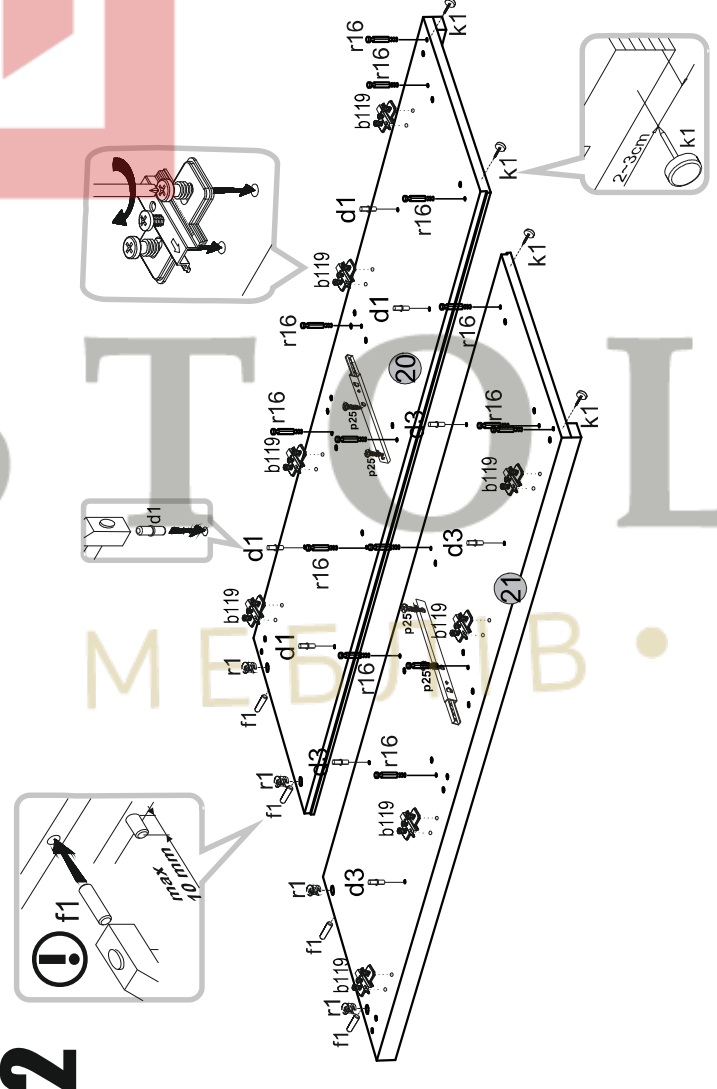

# Instalation manual

NORTON: WIT\_2W2D1S

Element symbol	Dimensions			Code	Package	
	1	16	1			
1	804	339	16	1	K-326	2/2
2	804	339	16	1	K-327	2/2
3	804	369	16	1	K-328	1/1
4	747	100	16	1	K-533	2/2
5	747	100	16	1	K-534	2/2
6	617	369	16	1	K-134	1/1
7	582	398	16	2	K-004	3/3
8	549	369	16	1	K-135	1/1
9	394	369	16	2	K-329	1/1
10	350	100	16	1	K-535	2/2
11	350	100	16	1	K-536	2/2
12	170	798	16	1	K-016	3/3
13	60	804	16	1	K-428	2/2
14	60	318	16	1	K-429	2/2
15	60	804	30	3	K-430	2/2
16	832	410	3	2	K-624	2/2
17	761	332	3	1	K-625	2/2
18	635	410	3	2	K-626	2/2
19	394	369	5	2	K-330	1/1
20	1502	398	16/32	1	K-136	1/1
21	1502	398	16/32	1	K-137	1/1
22	870	400	16/32/32	1	K-211	2/2
23	582	398	16	2	K-017	4/4

1x	6x560 mm	p17	1x	1x	1x	1x	6x	p52	6x31.50T
1x	L 30mm		8x	n14	8x17 mm	d3	1x		z1
20x	d16	s2	30x	d1	6x17 mm	f3	44x	f1	
8x	d16	b119	30x	p25	6x17 mm	p21	20x	r16	
4x	d143	k1	12x	l1	6x50 mm	e1	12x	s1	

1

3

2

4

BRIS TOOL

МАГАЗИН МЕБЕЛЬ

5

7

6

8

10

9

12