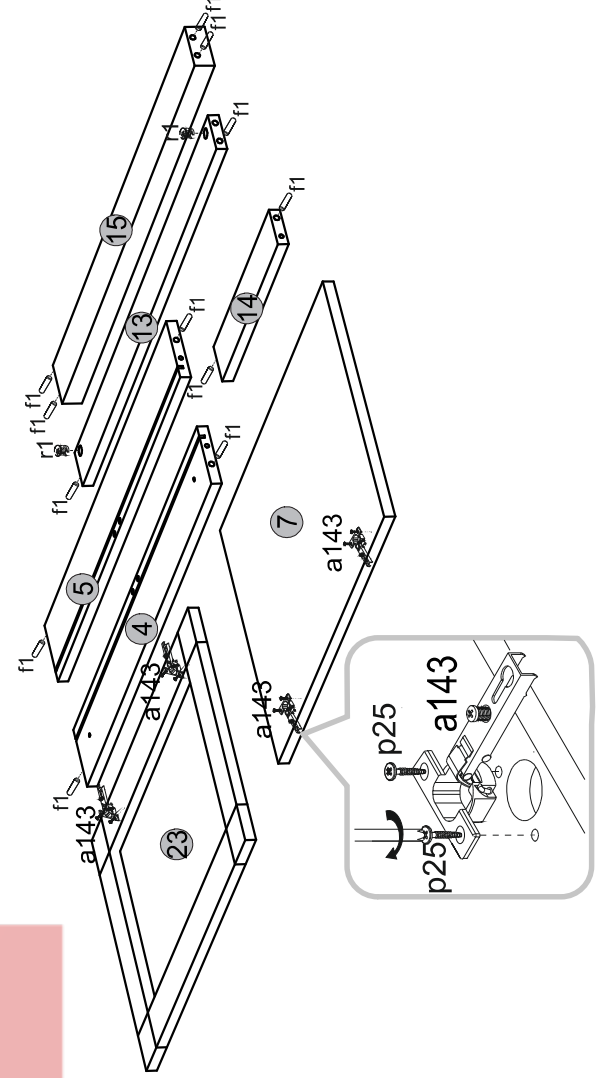

# Instalation manual

NORTON: WIT\_2W2D1S

Element symbol	Dimensions			Code	Package	
	1	16	1			
1	804	339	16	1	K-326	2/2
2	804	339	16	1	K-327	2/2
3	804	369	16	1	K-328	1/1
4	747	100	16	1	K-533	2/2
5	747	100	16	1	K-534	2/2
6	617	369	16	1	K-134	1/1
7	582	398	16	2	K-004	3/3
8	549	369	16	1	K-135	1/1
9	394	369	16	2	K-329	1/1
10	350	100	16	1	K-535	2/2
11	350	100	16	1	K-536	2/2
12	170	798	16	1	K-016	3/3
13	60	804	16	1	K-428	2/2
14	60	318	16	1	K-429	2/2
15	60	804	30	3	K-430	2/2
16	832	410	3	2	K-624	2/2
17	761	332	3	1	K-625	2/2
18	635	410	3	2	K-626	2/2
19	394	369	5	2	K-330	1/1
20	1502	398	16/32	1	K-136	1/1
21	1502	398	16/32	1	K-137	1/1
22	870	400	16/32/32	1	K-211	2/2
23	582	398	16	2	K-017	4/4

1x	6x560 mm	p17	1x	1x	1x	1x	6x	p52	6x31.50T
1x	L 30mm		8x	n14	8x17 mm	d3	1x		z1
20x	d16	s2	30x	d1	6x17 mm	f3	44x	f1	
8x	d16	b119	30x	p25	6x17 mm	p21	20x	r16	
4x	d143	k1	12x	l1	6x50 mm	e1	12x	s1	

1

3

2

4

BRIS TOOL

МАГАЗИН МЕБЕЛЬ

5

7

6

8

10

9

12