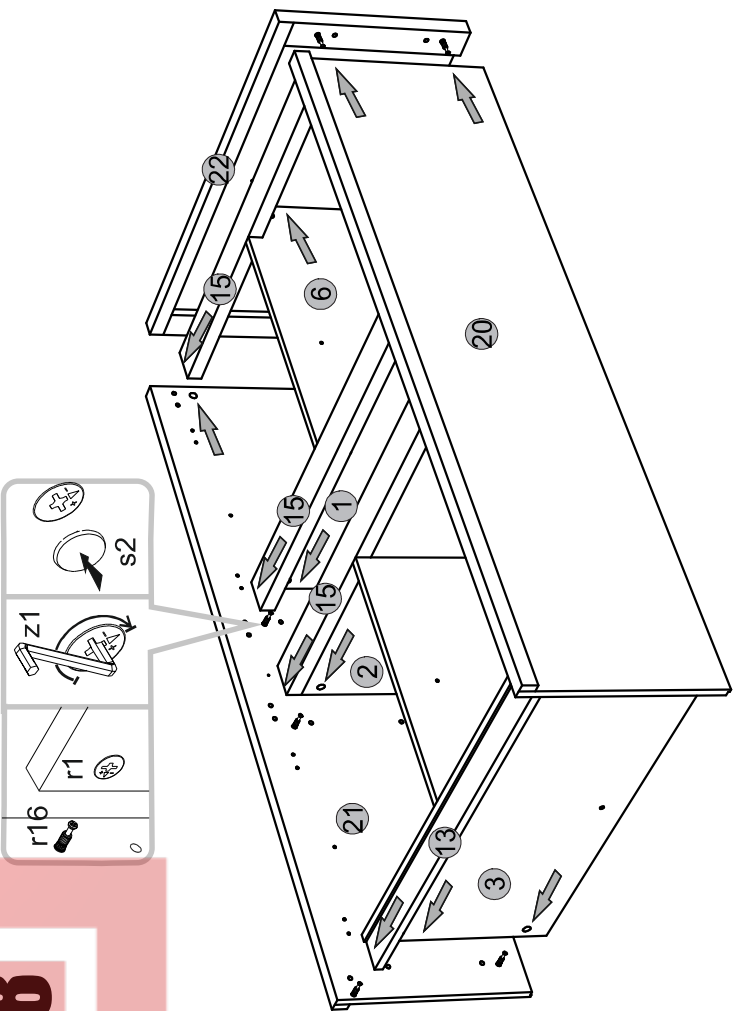

# Instalation manual

NORTON: WIT\_2W2D1S

Element symbol	Dimensions			Code	Package	
	1	16	1			
1	804	339	16	1	K-326	2/2
2	804	339	16	1	K-327	2/2
3	804	369	16	1	K-328	1/1
4	747	100	16	1	K-533	2/2
5	747	100	16	1	K-534	2/2
6	617	369	16	1	K-134	1/1
7	582	398	16	2	K-004	3/3
8	549	369	16	1	K-135	1/1
9	394	369	16	2	K-329	1/1
10	350	100	16	1	K-535	2/2
11	350	100	16	1	K-536	2/2
12	170	798	16	1	K-016	3/3
13	60	804	16	1	K-428	2/2
14	60	318	16	1	K-429	2/2
15	60	804	30	3	K-430	2/2
16	832	410	3	2	K-624	2/2
17	761	332	3	1	K-625	2/2
18	635	410	3	2	K-626	2/2
19	394	369	5	2	K-330	1/1
20	1502	398	16/32	1	K-136	1/1
21	1502	398	16/32	1	K-137	1/1
22	870	400	16/32/32	1	K-211	2/2
23	582	398	16	2	K-017	4/4

МАГАЗИН МЕБЕЛЬ

5

7

6

8

10

9

12