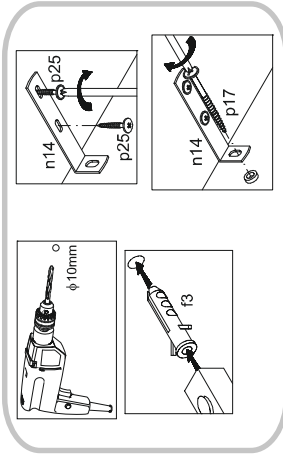

# Instalation manual

NORTON: WIT\_2W2D1S

Element symbol	Dimensions			Code	Package	
	1	16	1			
1	804	339	16	1	K-326	2/2
2	804	339	16	1	K-327	2/2
3	804	369	16	1	K-328	1/1
4	747	100	16	1	K-533	2/2
5	747	100	16	1	K-534	2/2
6	617	369	16	1	K-134	1/1
7	582	398	16	2	K-004	3/3
8	549	369	16	1	K-135	1/1
9	394	369	16	2	K-329	1/1
10	350	100	16	1	K-535	2/2
11	350	100	16	1	K-536	2/2
12	170	798	16	1	K-016	3/3
13	60	804	16	1	K-428	2/2
14	60	318	16	1	K-429	2/2
15	60	804	30	3	K-430	2/2
16	832	410	3	2	K-624	2/2
17	761	332	3	1	K-625	2/2
18	635	410	3	2	K-626	2/2
19	394	369	5	2	K-330	1/1
20	1502	398	16/32	1	K-136	1/1
21	1502	398	16/32	1	K-137	1/1
22	870	400	16/32/32	1	K-211	2/2
23	582	398	16	2	K-017	4/4

1x	6x560 mm	p17	1x	1x	1x	1x	6x	p52	6x31.50T
1x	L 30mm		8x	n14	8x17 mm	d3	1x		z1
20x	d16	s2	30x	d1	6x17 mm	f3	44x	f1	
8x	d16	b119	30x	p25	6x17 mm	p21	20x	r16	
4x	d143	k1	12x	l1	6x50 mm	e1	12x	s1	

1

3

2

4

BRIS TOOL

МАГАЗИН МЕБЕЛЬ

5

7

6

8

10

9

12