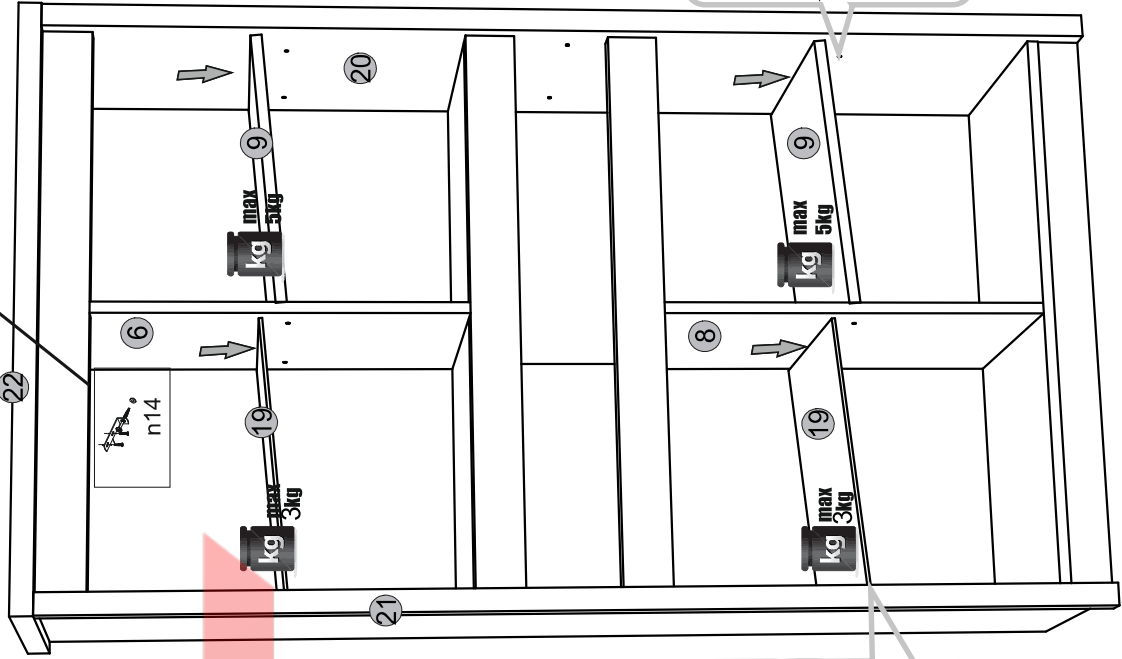

# Instalation manual

NORTON: WIT\_2W2D1S

Element symbol	Dimensions			Code	Package	
	1	16	1			
1	804	339	16	1	K-326	2/2
2	804	339	16	1	K-327	2/2
3	804	369	16	1	K-328	1/1
4	747	100	16	1	K-533	2/2
5	747	100	16	1	K-534	2/2
6	617	369	16	1	K-134	1/1
7	582	398	16	2	K-004	3/3
8	549	369	16	1	K-135	1/1
9	394	369	16	2	K-329	1/1
10	350	100	16	1	K-535	2/2
11	350	100	16	1	K-536	2/2
12	170	798	16	1	K-016	3/3
13	60	804	16	1	K-428	2/2
14	60	318	16	1	K-429	2/2
15	60	804	30	3	K-430	2/2
16	832	410	3	2	K-624	2/2
17	761	332	3	1	K-625	2/2
18	635	410	3	2	K-626	2/2
19	394	369	5	2	K-330	1/1
20	1502	398	16/32	1	K-136	1/1
21	1502	398	16/32	1	K-137	1/1
22	870	400	16/32/32	1	K-211	2/2
23	582	398	16	2	K-017	4/4

МАГАЗИН МЕБЕЛЬ

5

7

6

8

10

9

12