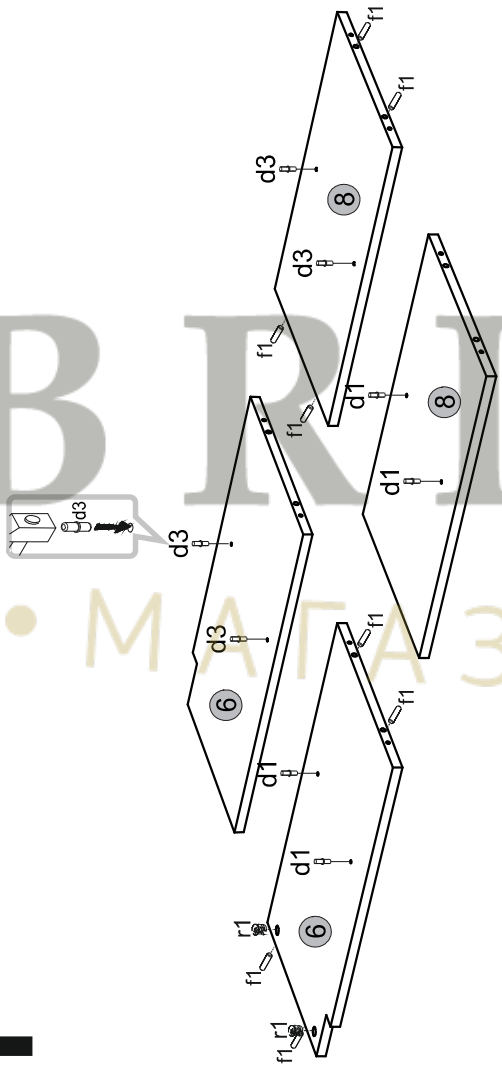

# Instalation manual

NORTON: WIT\_2W2D1S

Element symbol	Dimensions			Code	Package	
	1	16	1			
1	804	339	16	1	K-326	2/2
2	804	339	16	1	K-327	2/2
3	804	369	16	1	K-328	1/1
4	747	100	16	1	K-533	2/2
5	747	100	16	1	K-534	2/2
6	617	369	16	1	K-134	1/1
7	582	398	16	2	K-004	3/3
8	549	369	16	1	K-135	1/1
9	394	369	16	2	K-329	1/1
10	350	100	16	1	K-535	2/2
11	350	100	16	1	K-536	2/2
12	170	798	16	1	K-016	3/3
13	60	804	16	1	K-428	2/2
14	60	318	16	1	K-429	2/2
15	60	804	30	3	K-430	2/2
16	832	410	3	2	K-624	2/2
17	761	332	3	1	K-625	2/2
18	635	410	3	2	K-626	2/2
19	394	369	5	2	K-330	1/1
20	1502	398	16/32	1	K-136	1/1
21	1502	398	16/32	1	K-137	1/1
22	870	400	16/32/32	1	K-211	2/2
23	582	398	16	2	K-017	4/4

1x	6x560 mm	p17	1x	1x	1x	1x	6x	p52	6x31.50T
1x	L 30mm		8x	n14	8x17 mm	d3	1x		z1
20x	d16	s2	30x	d1	6x17 mm	f3	44x	f1	
8x	d16	b119	30x	p25	6x17 mm	p21	20x	r16	
4x	d143	k1	12x	l1	6x50 mm	e1	12x	s1	

1

3

2

4

BRIS TOOL

МАГАЗИН МЕБЕЛЬ

5

7

6

8

10

9

12