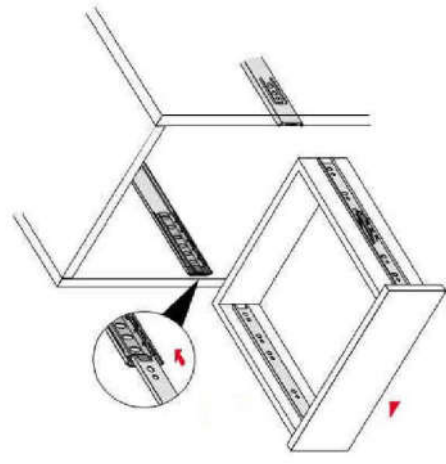

# Instalation manual

NORTON: WIT\_2W2D1S

Element symbol	Dimensions			Code	Package	
	1	16	1			
1	804	339	16	1	K-326	2/2
2	804	339	16	1	K-327	2/2
3	804	369	16	1	K-328	1/1
4	747	100	16	1	K-533	2/2
5	747	100	16	1	K-534	2/2
6	617	369	16	1	K-134	1/1
7	582	398	16	2	K-004	3/3
8	549	369	16	1	K-135	1/1
9	394	369	16	2	K-329	1/1
10	350	100	16	1	K-535	2/2
11	350	100	16	1	K-536	2/2
12	170	798	16	1	K-016	3/3
13	60	804	16	1	K-428	2/2
14	60	318	16	1	K-429	2/2
15	60	804	30	3	K-430	2/2
16	832	410	3	2	K-624	2/2
17	761	332	3	1	K-625	2/2
18	635	410	3	2	K-626	2/2
19	394	369	5	2	K-330	1/1
20	1502	398	16/32	1	K-136	1/1
21	1502	398	16/32	1	K-137	1/1
22	870	400	16/32/32	1	K-211	2/2
23	582	398	16	2	K-017	4/4

МАГАЗИН МЕБЕЛЬ

5

7

6

8

10

9

12