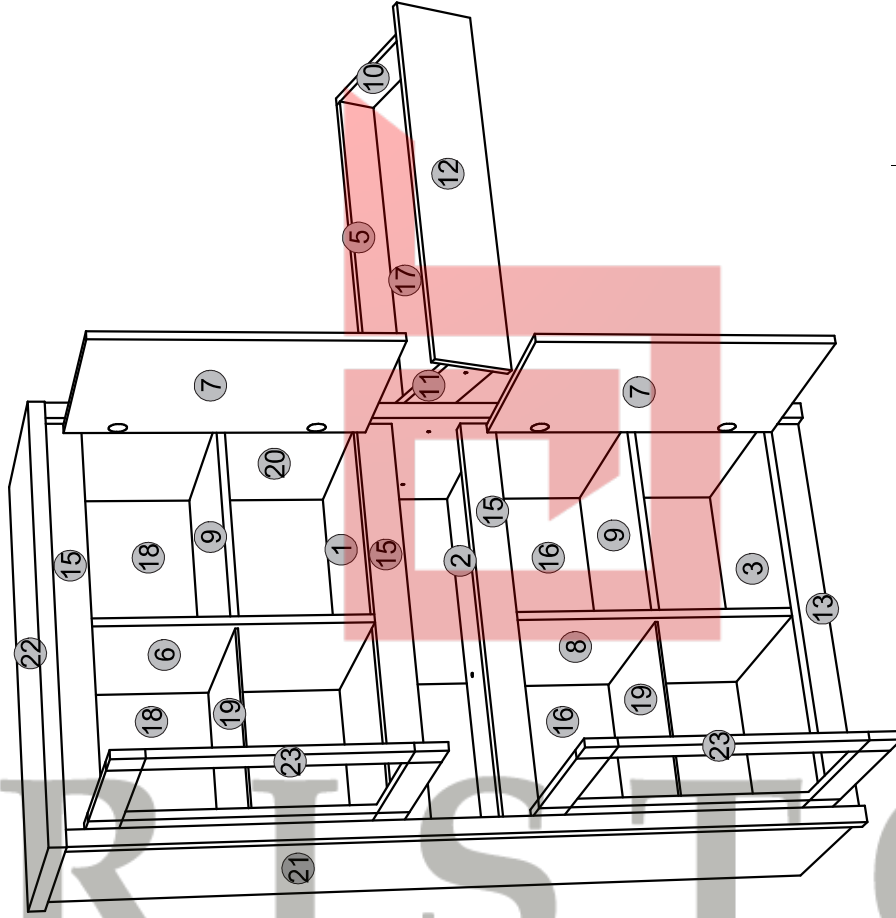

# Instalation manual

NORTON: WIT\_2W2D1S

Element symbol	Dimensions			Code	Package	
	1	16	1			
1	804	339	16	1	K-326	2/2
2	804	339	16	1	K-327	2/2
3	804	369	16	1	K-328	1/1
4	747	100	16	1	K-533	2/2
5	747	100	16	1	K-534	2/2
6	617	369	16	1	K-134	1/1
7	582	398	16	2	K-004	3/3
8	549	369	16	1	K-135	1/1
9	394	369	16	2	K-329	1/1
10	350	100	16	1	K-535	2/2
11	350	100	16	1	K-536	2/2
12	170	798	16	1	K-016	3/3
13	60	804	16	1	K-428	2/2
14	60	318	16	1	K-429	2/2
15	60	804	30	3	K-430	2/2
16	832	410	3	2	K-624	2/2
17	761	332	3	1	K-625	2/2
18	635	410	3	2	K-626	2/2
19	394	369	5	2	K-330	1/1
20	1502	398	16/32	1	K-136	1/1
21	1502	398	16/32	1	K-137	1/1
22	870	400	16/32/32	1	K-211	2/2
23	582	398	16	2	K-017	4/4

1x	6x560 mm	p17	1x	1x	1x	1x	6x	p52	6x31.50T
1x	L 30mm		8x	n14	8x17 mm	d3	1x		z1
20x	d16	s2	30x	d1	6x17 mm	f3	44x	f1	
8x	d16	b119	30x	p25	6x17 mm	p21	20x	r16	
4x	d143	k1	12x	l1	6x50 mm	e1	12x	s1	

1

3

2

4

BRIS TOOL

МАГАЗИН МЕБЕЛЬ

5

7

6

8

10

9

12