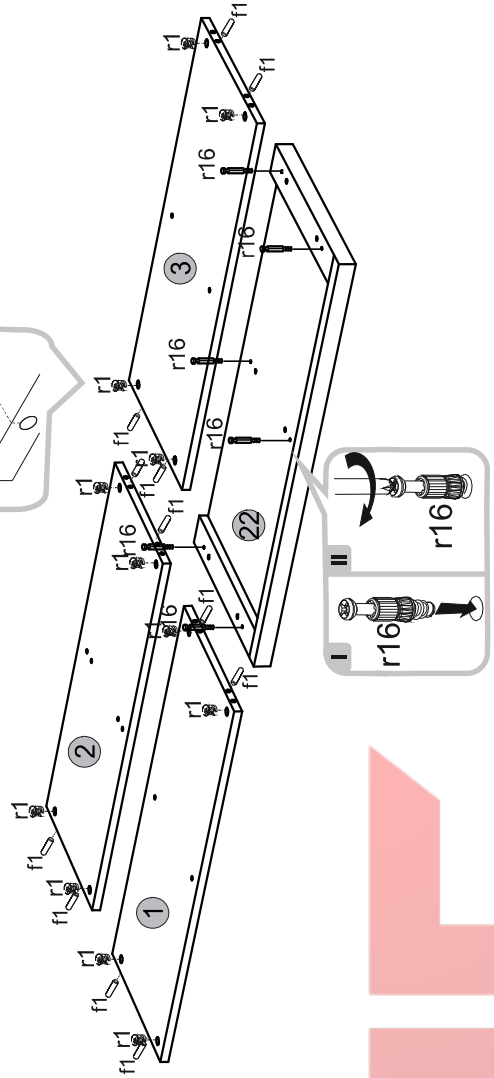

# Instalation manual

NORTON: WIT\_2W2D1S

Element symbol	Dimensions			Code	Package	
	1	16	1			
1	804	339	16	1	K-326	2/2
2	804	339	16	1	K-327	2/2
3	804	369	16	1	K-328	1/1
4	747	100	16	1	K-533	2/2
5	747	100	16	1	K-534	2/2
6	617	369	16	1	K-134	1/1
7	582	398	16	2	K-004	3/3
8	549	369	16	1	K-135	1/1
9	394	369	16	2	K-329	1/1
10	350	100	16	1	K-535	2/2
11	350	100	16	1	K-536	2/2
12	170	798	16	1	K-016	3/3
13	60	804	16	1	K-428	2/2
14	60	318	16	1	K-429	2/2
15	60	804	30	3	K-430	2/2
16	832	410	3	2	K-624	2/2
17	761	332	3	1	K-625	2/2
18	635	410	3	2	K-626	2/2
19	394	369	5	2	K-330	1/1
20	1502	398	16/32	1	K-136	1/1
21	1502	398	16/32	1	K-137	1/1
22	870	400	16/32/32	1	K-211	2/2
23	582	398	16	2	K-017	4/4

1x	6x560 mm	p17	1x	1x	1x	1x	6x	p52	6x31.50T
1x	L 30mm		8x	n14	8x17 mm	d3	1x		z1
20x	d16	s2	30x	d1	6x17 mm	f3	44x	f1	
8x	d16	b119	30x	p25	6x17 mm	p21	20x	r16	
4x	d143	k1	12x	l1	6x50 mm	e1	12x	s1	

1

3

2

4

BRIS TOOL

МАГАЗИН МЕБЕЛЬ

5

7

6

8

10

9

12