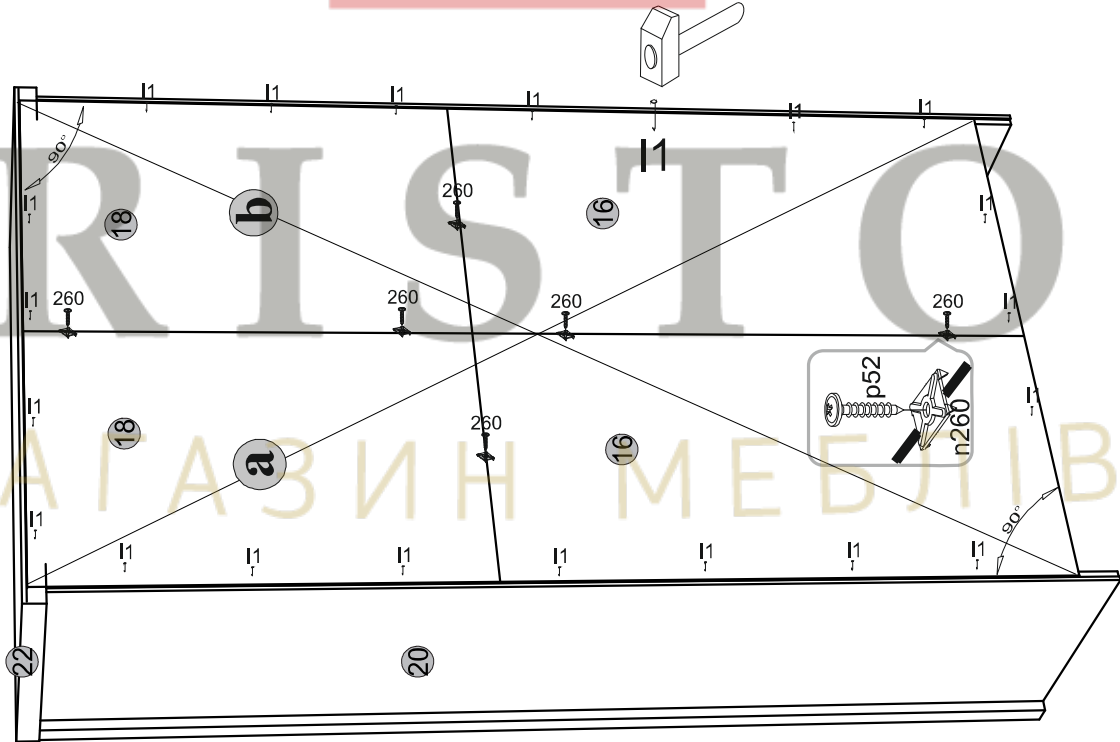

# Instalation manual

NORTON: WIT\_2W2D1S

Element symbol	Dimensions			Code	Package	
	1	16	1			
1	804	339	16	1	K-326	2/2
2	804	339	16	1	K-327	2/2
3	804	369	16	1	K-328	1/1
4	747	100	16	1	K-533	2/2
5	747	100	16	1	K-534	2/2
6	617	369	16	1	K-134	1/1
7	582	398	16	2	K-004	3/3
8	549	369	16	1	K-135	1/1
9	394	369	16	2	K-329	1/1
10	350	100	16	1	K-535	2/2
11	350	100	16	1	K-536	2/2
12	170	798	16	1	K-016	3/3
13	60	804	16	1	K-428	2/2
14	60	318	16	1	K-429	2/2
15	60	804	30	3	K-430	2/2
16	832	410	3	2	K-624	2/2
17	761	332	3	1	K-625	2/2
18	635	410	3	2	K-626	2/2
19	394	369	5	2	K-330	1/1
20	1502	398	16/32	1	K-136	1/1
21	1502	398	16/32	1	K-137	1/1
22	870	400	16/32/32	1	K-211	2/2
23	582	398	16	2	K-017	4/4

МАГАЗИН МЕБЕЛЬ

5

7

6

8

10

9

12