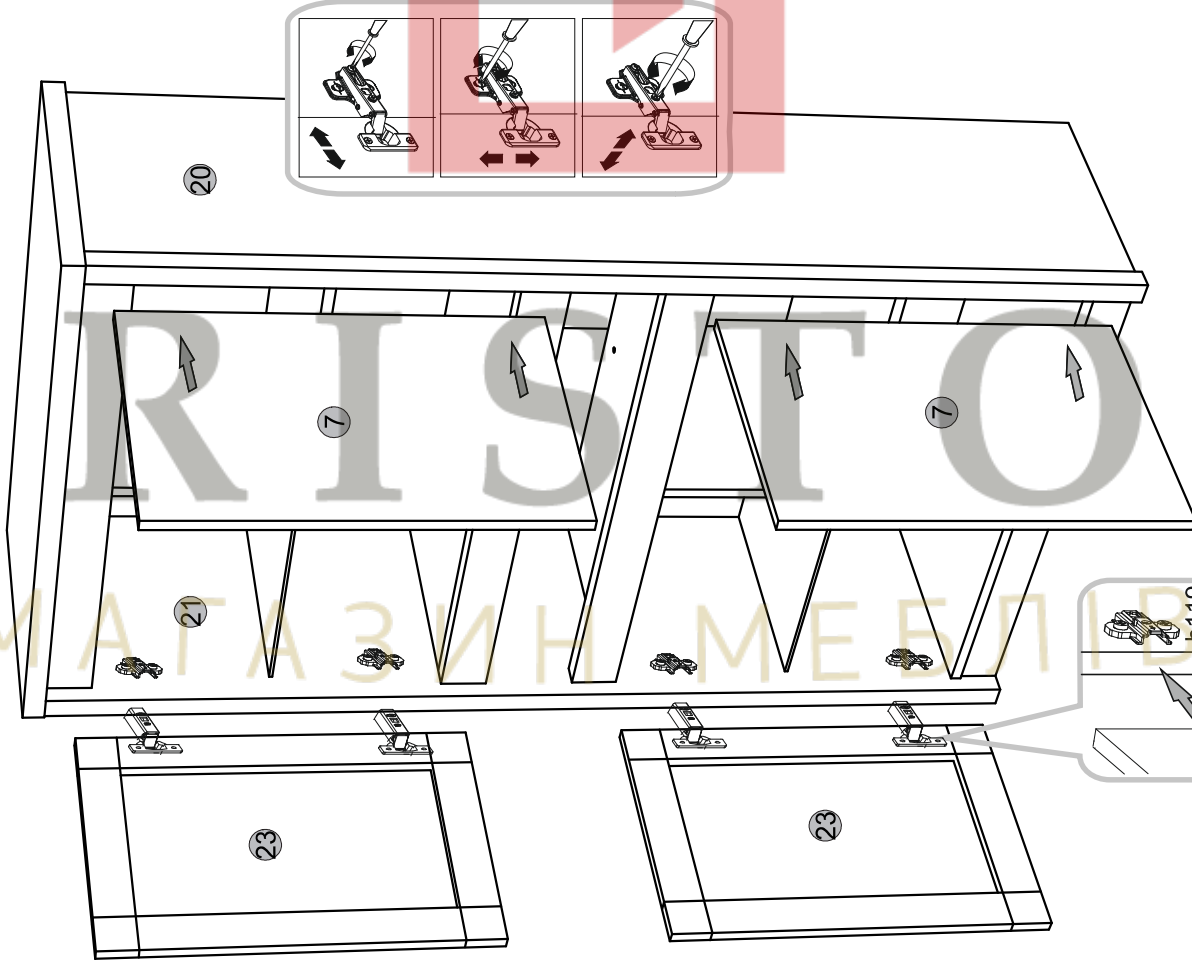

12

11

BRISTOL
МАГАЗИН МЕБЛИ