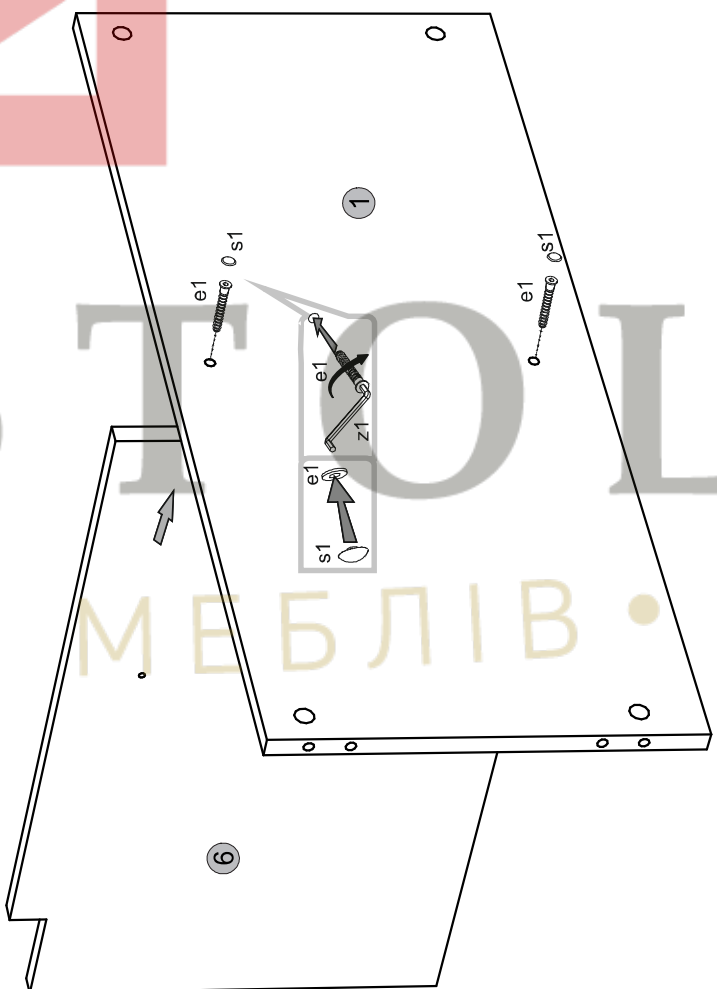

# Instalation manual

NORTON: WIT\_2W2D1S

Element symbol	Dimensions			Code	Package	
	1	16	1			
1	804	339	16	1	K-326	2/2
2	804	339	16	1	K-327	2/2
3	804	369	16	1	K-328	1/1
4	747	100	16	1	K-533	2/2
5	747	100	16	1	K-534	2/2
6	617	369	16	1	K-134	1/1
7	582	398	16	2	K-004	3/3
8	549	369	16	1	K-135	1/1
9	394	369	16	2	K-329	1/1
10	350	100	16	1	K-535	2/2
11	350	100	16	1	K-536	2/2
12	170	798	16	1	K-016	3/3
13	60	804	16	1	K-428	2/2
14	60	318	16	1	K-429	2/2
15	60	804	30	3	K-430	2/2
16	832	410	3	2	K-624	2/2
17	761	332	3	1	K-625	2/2
18	635	410	3	2	K-626	2/2
19	394	369	5	2	K-330	1/1
20	1502	398	16/32	1	K-136	1/1
21	1502	398	16/32	1	K-137	1/1
22	870	400	16/32/32	1	K-211	2/2
23	582	398	16	2	K-017	4/4

МАГАЗИН МЕБЕЛЬ

5

7

6

8

10

9

12