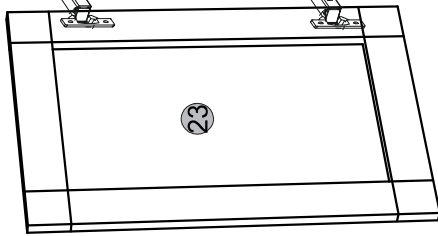

12

11

BRISTOL
МАГАЗИН МЕБЛИ