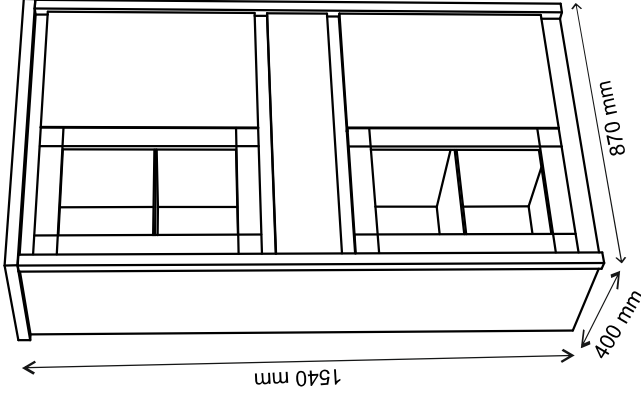

# Instalation manual

NORTON: WIT\_2W2D1S

Element symbol	Dimensions			Code	Package	
	1	16	1			
1	804	339	16	1	K-326	2/2
2	804	339	16	1	K-327	2/2
3	804	369	16	1	K-328	1/1
4	747	100	16	1	K-533	2/2
5	747	100	16	1	K-534	2/2
6	617	369	16	1	K-134	1/1
7	582	398	16	2	K-004	3/3
8	549	369	16	1	K-135	1/1
9	394	369	16	2	K-329	1/1
10	350	100	16	1	K-535	2/2
11	350	100	16	1	K-536	2/2
12	170	798	16	1	K-016	3/3
13	60	804	16	1	K-428	2/2
14	60	318	16	1	K-429	2/2
15	60	804	30	3	K-430	2/2
16	832	410	3	2	K-624	2/2
17	761	332	3	1	K-625	2/2
18	635	410	3	2	K-626	2/2
19	394	369	5	2	K-330	1/1
20	1502	398	16/32	1	K-136	1/1
21	1502	398	16/32	1	K-137	1/1
22	870	400	16/32/32	1	K-211	2/2
23	582	398	16	2	K-017	4/4