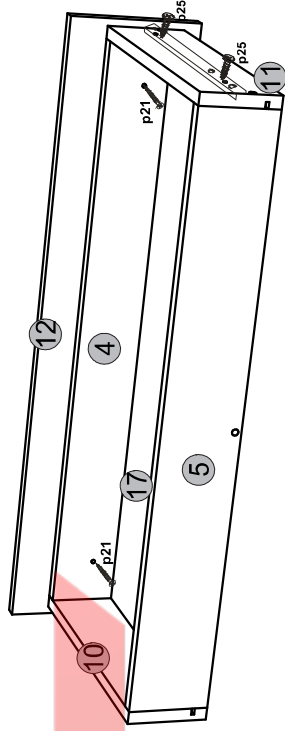

# Instalation manual

NORTON: WIT\_2W2D1S

Element symbol	Dimensions			Code	Package	
	1	16	1			
1	804	339	16	1	K-326	2/2
2	804	339	16	1	K-327	2/2
3	804	369	16	1	K-328	1/1
4	747	100	16	1	K-533	2/2
5	747	100	16	1	K-534	2/2
6	617	369	16	1	K-134	1/1
7	582	398	16	2	K-004	3/3
8	549	369	16	1	K-135	1/1
9	394	369	16	2	K-329	1/1
10	350	100	16	1	K-535	2/2
11	350	100	16	1	K-536	2/2
12	170	798	16	1	K-016	3/3
13	60	804	16	1	K-428	2/2
14	60	318	16	1	K-429	2/2
15	60	804	30	3	K-430	2/2
16	832	410	3	2	K-624	2/2
17	761	332	3	1	K-625	2/2
18	635	410	3	2	K-626	2/2
19	394	369	5	2	K-330	1/1
20	1502	398	16/32	1	K-136	1/1
21	1502	398	16/32	1	K-137	1/1
22	870	400	16/32/32	1	K-211	2/2
23	582	398	16	2	K-017	4/4

1x	6x560 mm	p17	1x	1x	1x	1x	6x	p52	6x31.50T
1x	L 30mm		8x	n14	8x17 mm	d3	1x		z1
20x	d16	s2	30x	d1	6x17 mm	f3	44x	f1	
8x	d16	b119	30x	p25	6x17 mm	p21	20x	r16	
4x	d143	k1	12x	l1	6x50 mm	e1	12x	s1	

1

3

2

4

BRIS TOOL

МАГАЗИН МЕБЕЛЬ

5

7

6

8

10

9

12