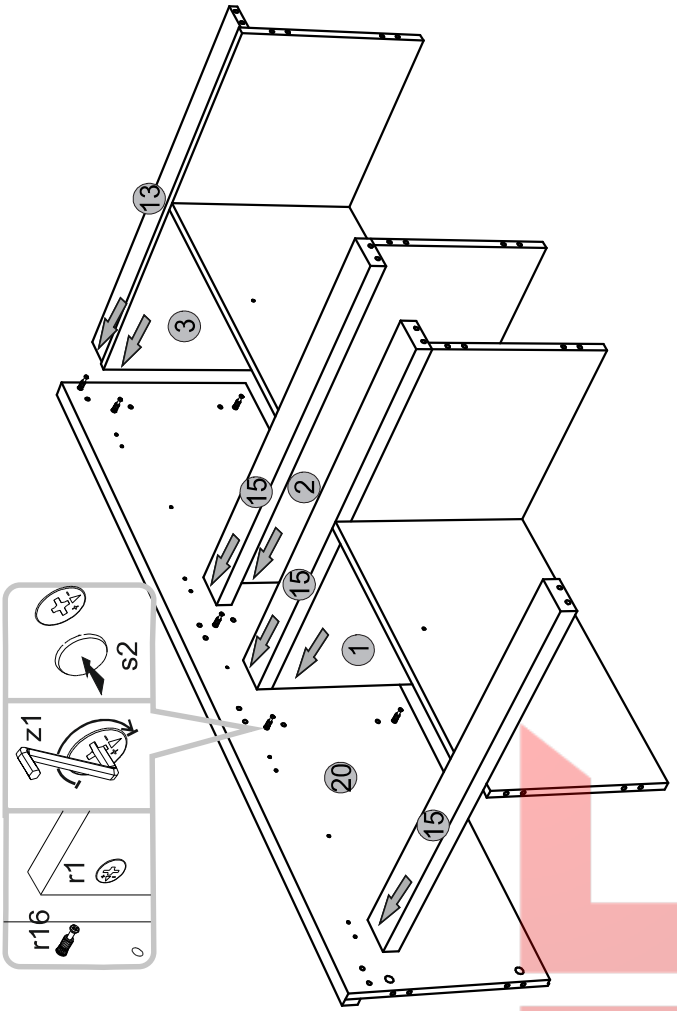

# Instalation manual

NORTON: WIT\_2W2D1S

Element symbol	Dimensions			Code	Package	
	1	16	1			
1	804	339	16	1	K-326	2/2
2	804	339	16	1	K-327	2/2
3	804	369	16	1	K-328	1/1
4	747	100	16	1	K-533	2/2
5	747	100	16	1	K-534	2/2
6	617	369	16	1	K-134	1/1
7	582	398	16	2	K-004	3/3
8	549	369	16	1	K-135	1/1
9	394	369	16	2	K-329	1/1
10	350	100	16	1	K-535	2/2
11	350	100	16	1	K-536	2/2
12	170	798	16	1	K-016	3/3
13	60	804	16	1	K-428	2/2
14	60	318	16	1	K-429	2/2
15	60	804	30	3	K-430	2/2
16	832	410	3	2	K-624	2/2
17	761	332	3	1	K-625	2/2
18	635	410	3	2	K-626	2/2
19	394	369	5	2	K-330	1/1
20	1502	398	16/32	1	K-136	1/1
21	1502	398	16/32	1	K-137	1/1
22	870	400	16/32/32	1	K-211	2/2
23	582	398	16	2	K-017	4/4

1x	6x560 mm	p17	1x	1x	1x	1x	6x	p52	6x31.50T
1x	L 30mm		8x	n14	8x17 mm	d3	1x		z1
20x	d16	s2	30x	d1	6x17 mm	f3	44x	f1	
8x	d16	b119	30x	p25	6x17 mm	p21	20x	r16	
4x	d143	k1	12x	l1	6x50 mm	e1	12x	s1	

1

3

2

4

BRIS TOOL

МАГАЗИН МЕБЕЛЬ

5

7

6

8

10

9

12