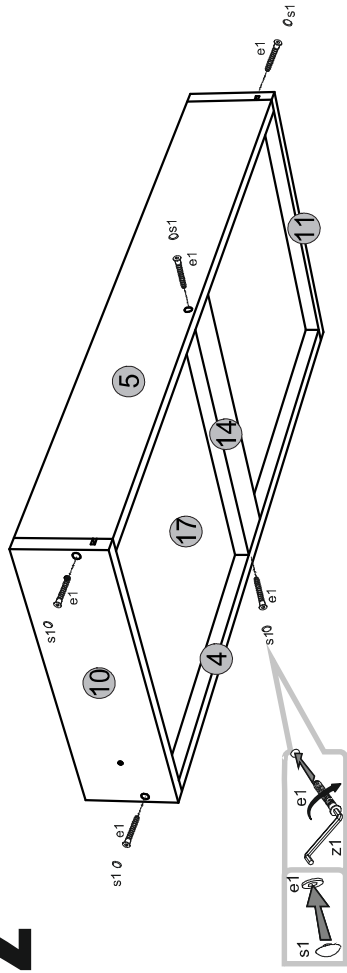

# Instalation manual

NORTON: WIT\_2W2D1S

Element symbol	Dimensions			Code	Package	
	1	16	1			
1	804	339	16	1	K-326	2/2
2	804	339	16	1	K-327	2/2
3	804	369	16	1	K-328	1/1
4	747	100	16	1	K-533	2/2
5	747	100	16	1	K-534	2/2
6	617	369	16	1	K-134	1/1
7	582	398	16	2	K-004	3/3
8	549	369	16	1	K-135	1/1
9	394	369	16	2	K-329	1/1
10	350	100	16	1	K-535	2/2
11	350	100	16	1	K-536	2/2
12	170	798	16	1	K-016	3/3
13	60	804	16	1	K-428	2/2
14	60	318	16	1	K-429	2/2
15	60	804	30	3	K-430	2/2
16	832	410	3	2	K-624	2/2
17	761	332	3	1	K-625	2/2
18	635	410	3	2	K-626	2/2
19	394	369	5	2	K-330	1/1
20	1502	398	16/32	1	K-136	1/1
21	1502	398	16/32	1	K-137	1/1
22	870	400	16/32/32	1	K-211	2/2
23	582	398	16	2	K-017	4/4

1x	6x560 mm	p17	1x	1x	1x	1x	6x	p52	6x31.50T
1x	L 30mm		8x	n14	8x17 mm	d3	1x		z1
20x	d16	s2	30x	d1	6x17 mm	f3	44x	f1	
8x	d16	b119	30x	p25	6x17 mm	p21	20x	r16	
4x	d143	k1	12x	l1	6x50 mm	e1	12x	s1	

1

3

2

4

BRIS TOOL

МАГАЗИН МЕБЕЛЬ

5

7

6

8

10

9

12