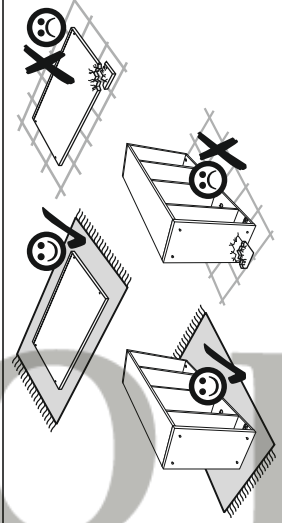

# Instalation manual

NORTON: WIT\_2W2D1S

Element symbol	Dimensions			Code	Package	
	1	16	1			
1	804	339	16	1	K-326	2/2
2	804	339	16	1	K-327	2/2
3	804	369	16	1	K-328	1/1
4	747	100	16	1	K-533	2/2
5	747	100	16	1	K-534	2/2
6	617	369	16	1	K-134	1/1
7	582	398	16	2	K-004	3/3
8	549	369	16	1	K-135	1/1
9	394	369	16	2	K-329	1/1
10	350	100	16	1	K-535	2/2
11	350	100	16	1	K-536	2/2
12	170	798	16	1	K-016	3/3
13	60	804	16	1	K-428	2/2
14	60	318	16	1	K-429	2/2
15	60	804	30	3	K-430	2/2
16	832	410	3	2	K-624	2/2
17	761	332	3	1	K-625	2/2
18	635	410	3	2	K-626	2/2
19	394	369	5	2	K-330	1/1
20	1502	398	16/32	1	K-136	1/1
21	1502	398	16/32	1	K-137	1/1
22	870	400	16/32/32	1	K-211	2/2
23	582	398	16	2	K-017	4/4

1x	6x560 mm	p17	1x	1x	1x	1x	6x	p52	6x31.50T
1x	L 30mm		8x	n14	8x17 mm	d3	1x		z1
20x	d16	s2	30x	d1	6x17 mm	f3	44x	f1	
8x	d16	b119	30x	p25	6x17 mm	p21	20x	r16	
4x	d143	k1	12x	l1	6x50 mm	e1	12x	s1	

1

3

2

4

BRIS TOOL