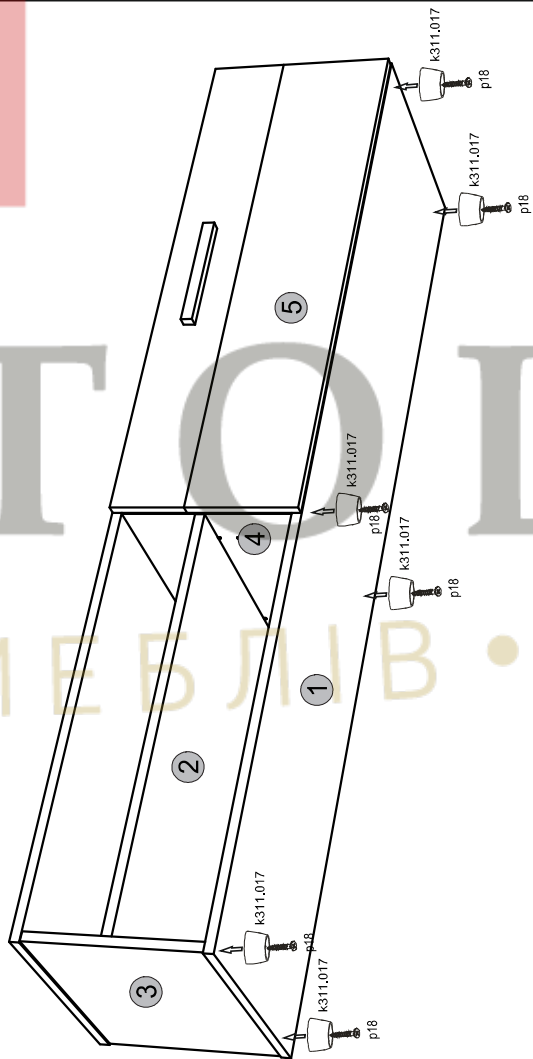

7

1

11

В РИСТАЛ АТАЗИН МЕБЛІВ