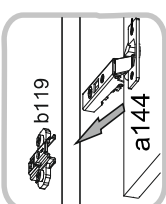

7

1

11

В РИСТАЛ АТАЗИН МЕБЛІВ