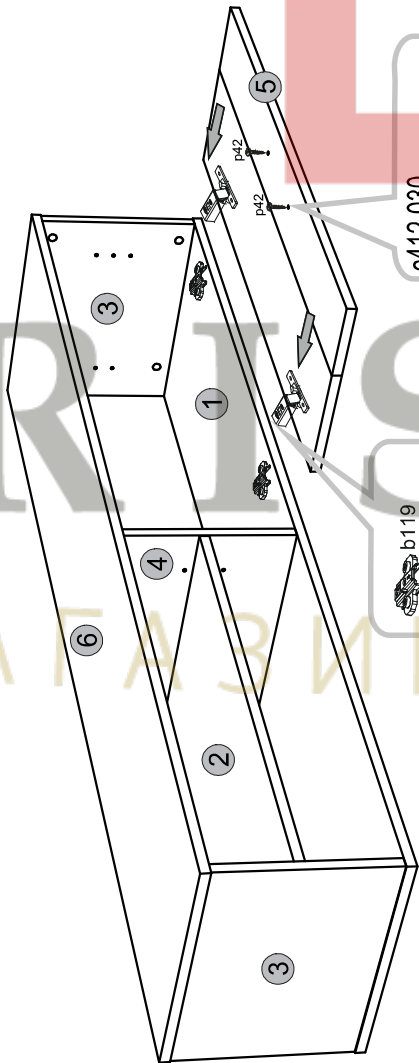

7

1

11

В РИСТАЛ АТАЗИН МЕБЛІВ