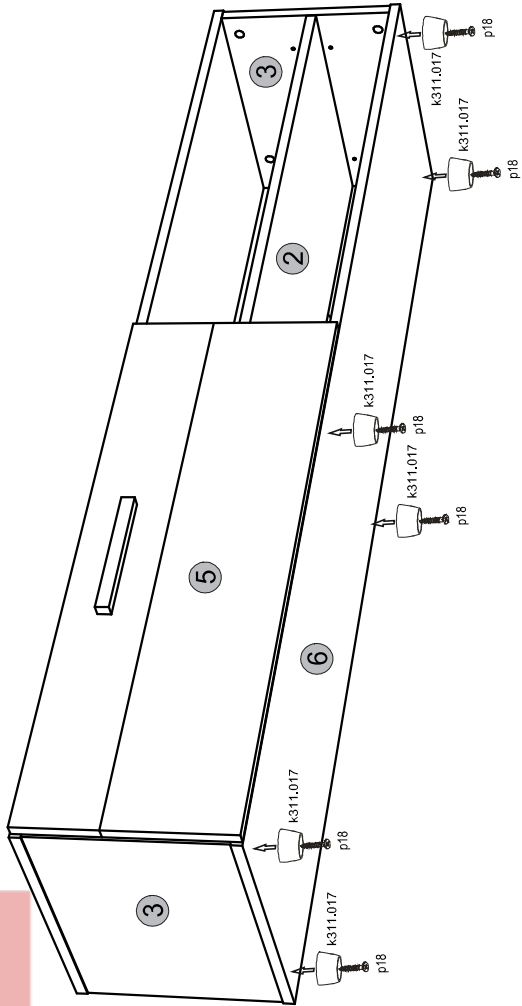

7

1

11

В РИСТАЛ АТАЗИН МЕБЛІВ