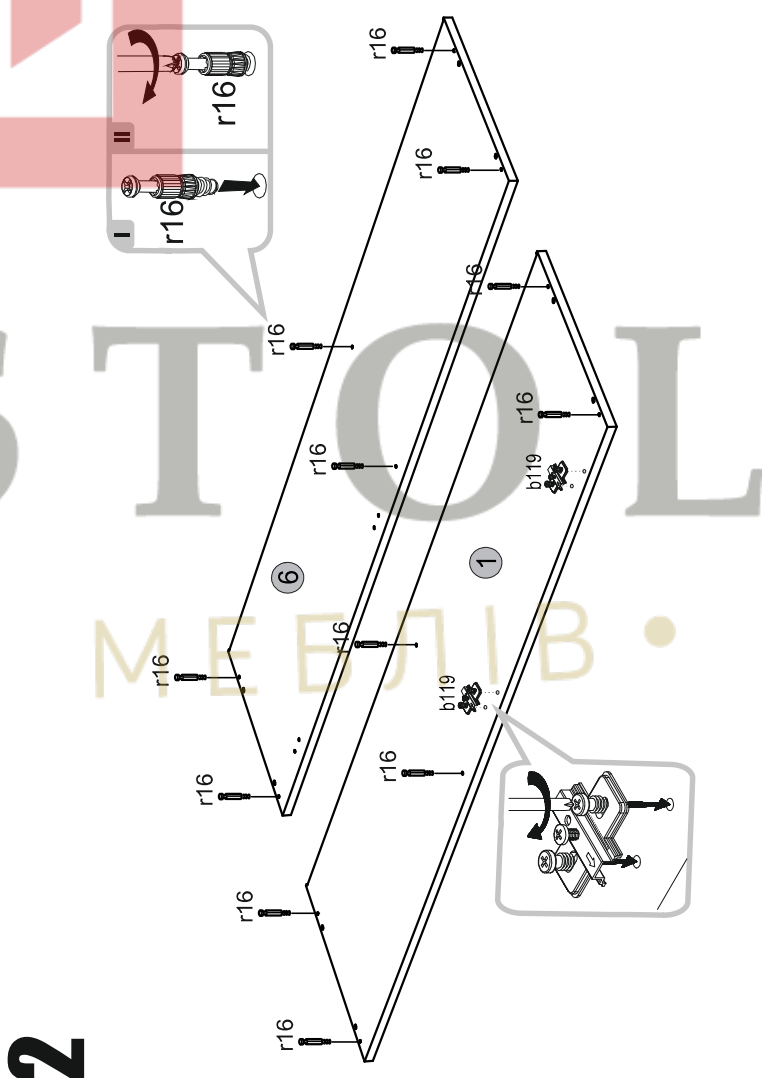

Instalation manual

SOLO: RTV_1D L/P

Element symbol	Dimensions	Code	Package
1	397 16	S-201	1/1
2	710 392 16	S-301	1/1
3	283 396 16	S-101	1/1
4	283 393 16	S-103	1/1
5	313 898 16	S-001	1/1
6	1630 397 16	S-202	1/1
7	301 1612 3	S-601	1/1

1

2

3

4

BRISTOL

• МАГАЗИН МЕБЛІВ •

! a=b

! kg max. ↓