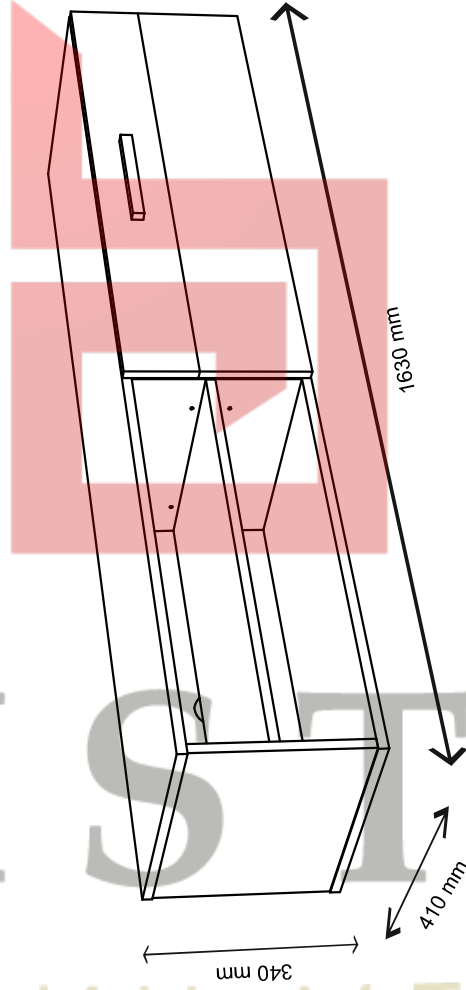

Instalation manual

SOLO: RTV_1D L/P

Element symbol	Dimensions	Code	Package
1	397 16	S-201	1/1
2	710 392 16	S-301	1/1
3	283 396 16	S-101	1/1
4	283 393 16	S-103	1/1
5	313 898 16	S-001	1/1
6	1630 397 16	S-202	1/1
7	301 1612 3	S-601	1/1

1

2

3

4

BRISTOL

• МАГАЗИН МЕБЛІВ •

! a=b

! kg max. ↓