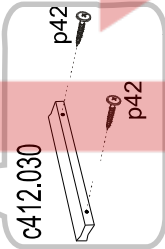

7

1

11

В РИСТАЛ АТАЗИН МЕБЛІВ