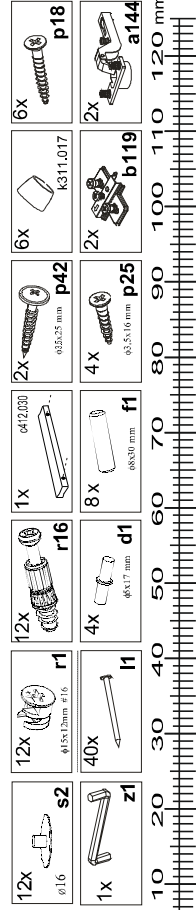

Instalation manual

SOLO: RTV_1D L/P

Element symbol	Dimensions	Code	Package
1	397 16	S-201	1/1
2	710 392 16	S-301	1/1
3	283 396 16	S-101	1/1
4	283 393 16	S-103	1/1
5	313 898 16	S-001	1/1
6	1630 397 16	S-202	1/1
7	301 1612 3	S-601	1/1

1

2

3

4

BRISTOL

• МАГАЗИН МЕБЛІВ •

! a=b

! kg max. ↓