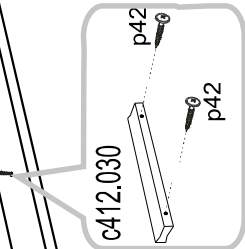

7

1

11

В РИСТАЛ АТАЗИН МЕБЛІВ