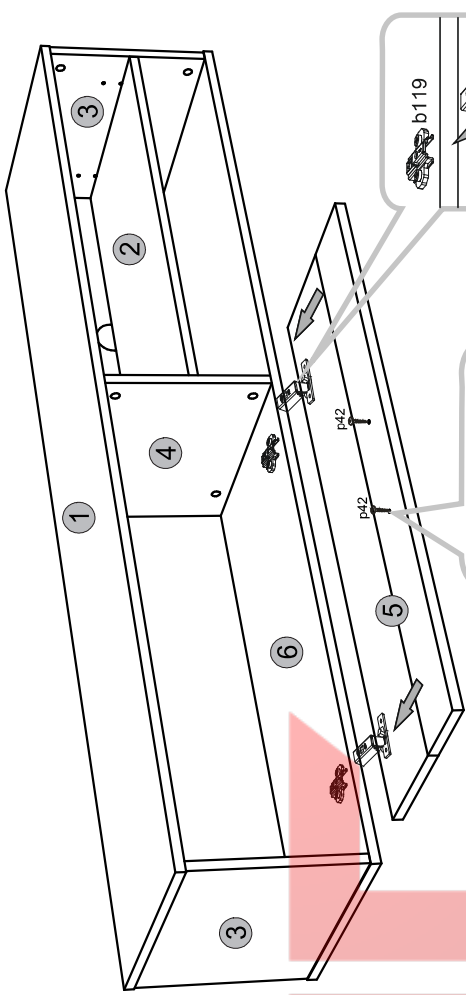

7

1

11

В РИСТАЛ АТАЗИН МЕБЛІВ