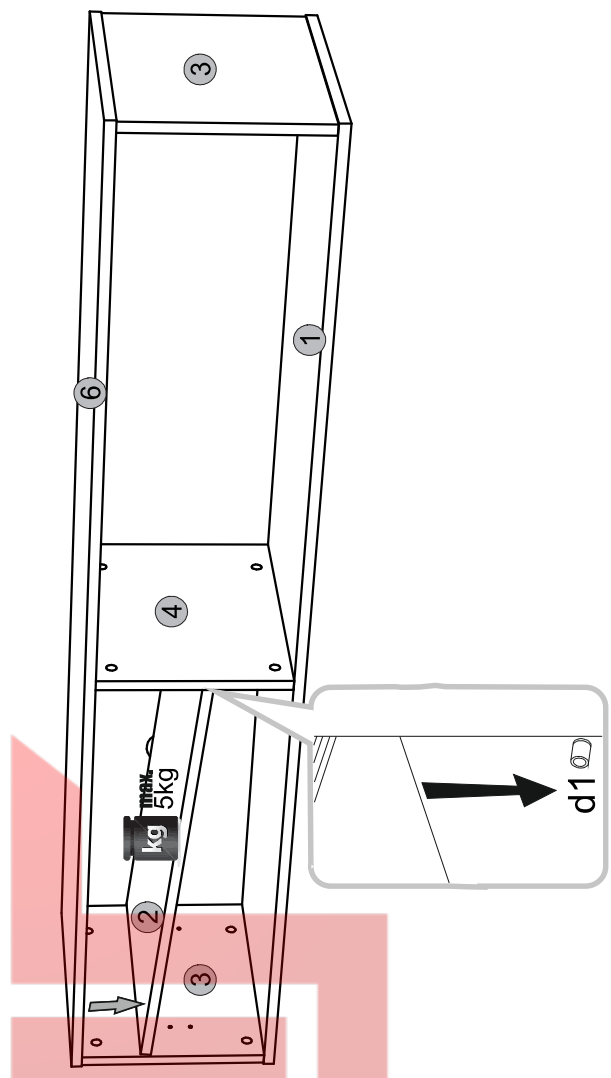

Instalation manual

SOLO: RTV_1D L/P

Element symbol	Dimensions	Code	Package
1	397 16	S-201	1/1
2	710 392 16	S-301	1/1
3	283 396 16	S-101	1/1
4	283 393 16	S-103	1/1
5	313 898 16	S-001	1/1
6	1630 397 16	S-202	1/1
7	301 1612 3	S-601	1/1

1

2

3

4

BRISTOL

• МАГАЗИН МЕБЛІВ •

! a=b

! kg max. ↓