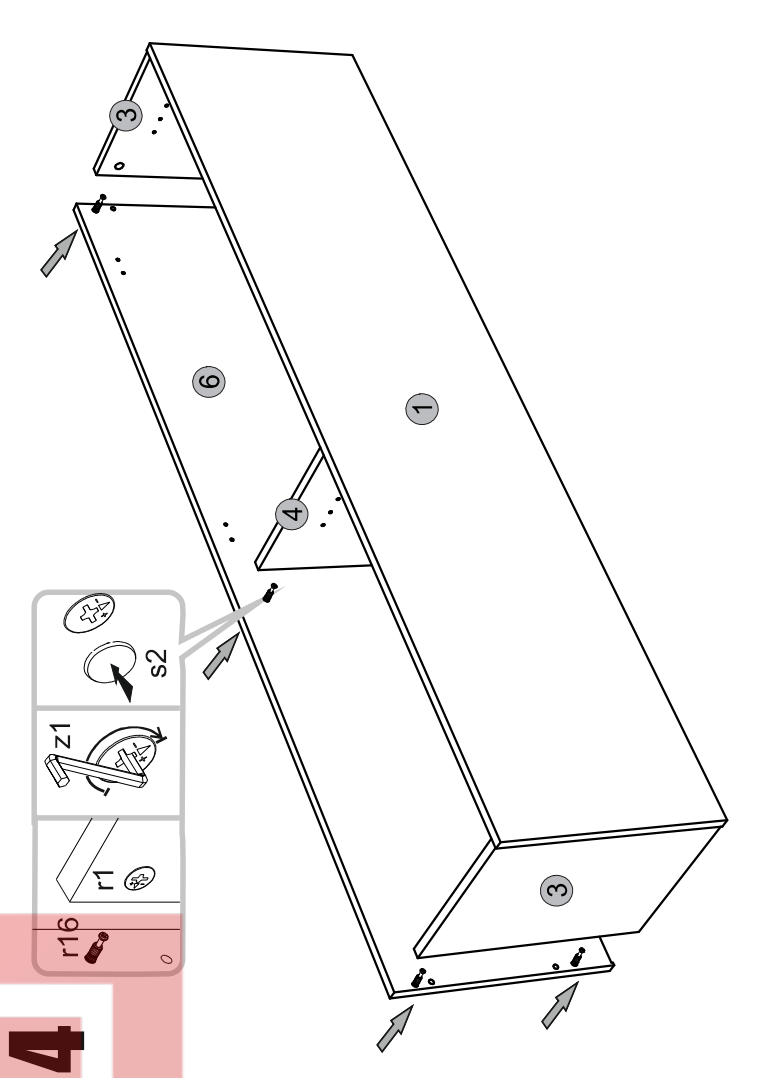

Instalation manual

SOLO: RTV_1D L/P

Element symbol	Dimensions	Code	Package
1	397 16	S-201	1/1
2	710 392 16	S-301	1/1
3	283 396 16	S-101	1/1
4	283 393 16	S-103	1/1
5	313 898 16	S-001	1/1
6	1630 397 16	S-202	1/1
7	301 1612 3	S-601	1/1

1

2

3

4

BRISTOL

• МАГАЗИН МЕБЛІВ •

! a=b

! kg max. ↓