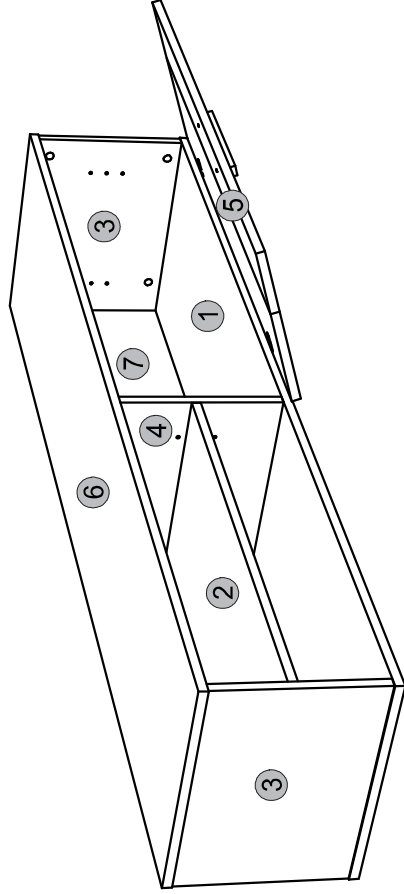

Instalation manual

SOLO: RTV_1D L/P

Element symbol	Dimensions	Code	Package
1	397 16	S-201	1/1
2	710 392 16	S-301	1/1
3	283 396 16	S-101	1/1
4	283 393 16	S-103	1/1
5	313 898 16	S-001	1/1
6	1630 397 16	S-202	1/1
7	301 1612 3	S-601	1/1

1

2

3

4

BRISTOL

• МАГАЗИН МЕБЛІВ •

! a=b

! kg max. ↓