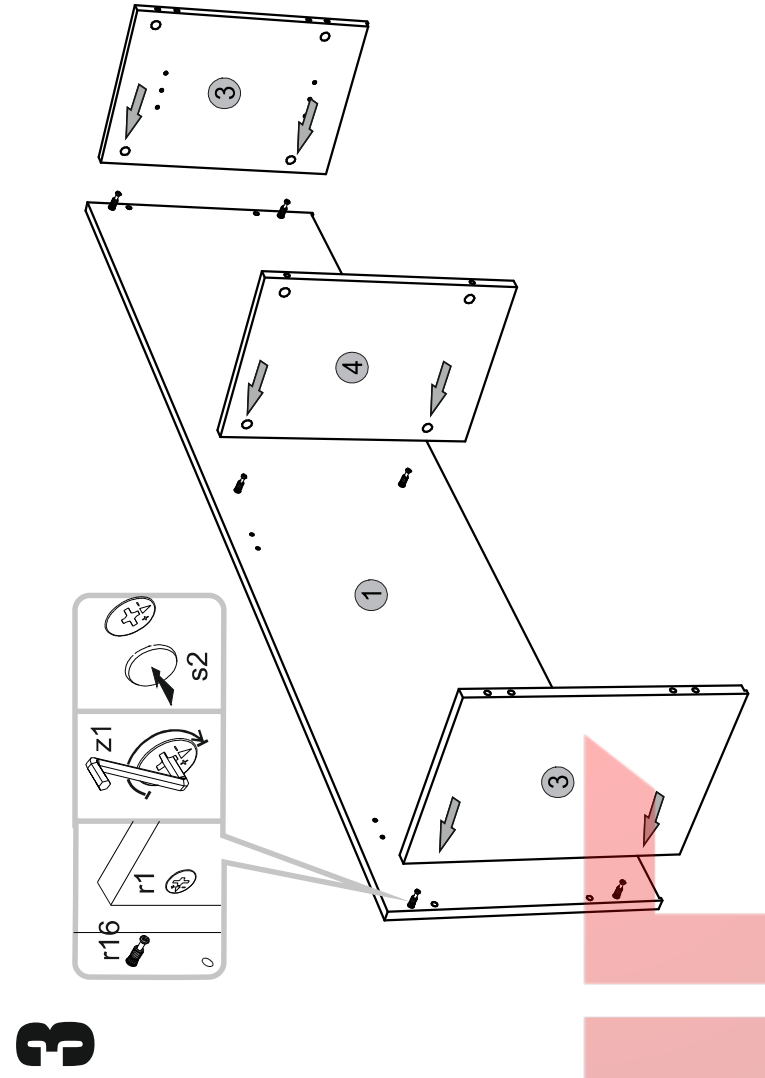

Instalation manual

SOLO: RTV_1D L/P

Element symbol	Dimensions	Code	Package
1	397 16	S-201	1/1
2	710 392 16	S-301	1/1
3	283 396 16	S-101	1/1
4	283 393 16	S-103	1/1
5	313 898 16	S-001	1/1
6	1630 397 16	S-202	1/1
7	301 1612 3	S-601	1/1

1

2

3

4

BRISTOL

• МАГАЗИН МЕБЛІВ •

! a=b

! kg max. ↓