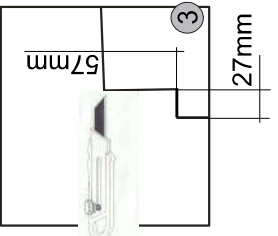

# Instalation manual

SOLO: WIT2\_1W

Element symbol	Dimensions	Code	Package
1	333 16	SN-159	1/1
2	333 16	SN-158	1/1
3	1046 316	SN-634	1/1
4	649 334	SN-226	1/1
5	615 330	SN-339	1/1
6	615 330	SN-338	1/1
7	642 645	SN-051	1/1
8	188 645	SN-589	1/1
9	614 308	SN-340	1/1
10	297 606	SN-052	1/1

1

2

3

4

5

6

В РІСТІ  
 МАГАЗИН МЕБЛІВ

II