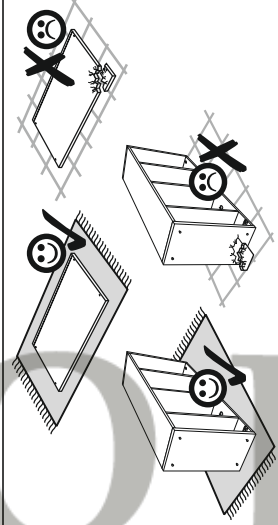

# Instalation manual

SOLO: WIT2\_1W

Element symbol	Dimensions	Code	Package
1	333 16	SN-159	1/1
2	333 16	SN-158	1/1
3	1046 316	SN-634	1/1
4	649 334	SN-226	1/1
5	615 330	SN-339	1/1
6	615 330	SN-338	1/1
7	642 645	SN-051	1/1
8	188 645	SN-589	1/1
9	614 308	SN-340	1/1
10	297 606	SN-052	1/1

1

2

3

4

5

6

В РІСТІ  
 МАГАЗИН МЕБЛІВ

II