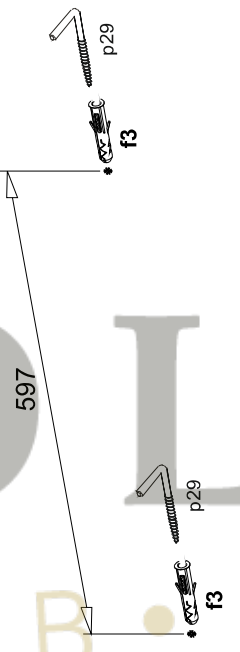

# Instalation manual

SOLO: WIT2\_1W

Element symbol	Dimensions	Code	Package
1	333 16	SN-159	1/1
2	333 16	SN-158	1/1
3	1046 316	SN-634	1/1
4	649 334	SN-226	1/1
5	615 330	SN-339	1/1
6	615 330	SN-338	1/1
7	642 645	SN-051	1/1
8	188 645	SN-589	1/1
9	614 308	SN-340	1/1
10	297 606	SN-052	1/1

1

2

3

4

5

6

В РІСТІ  
 МАГАЗИН МЕБЛІВ

II