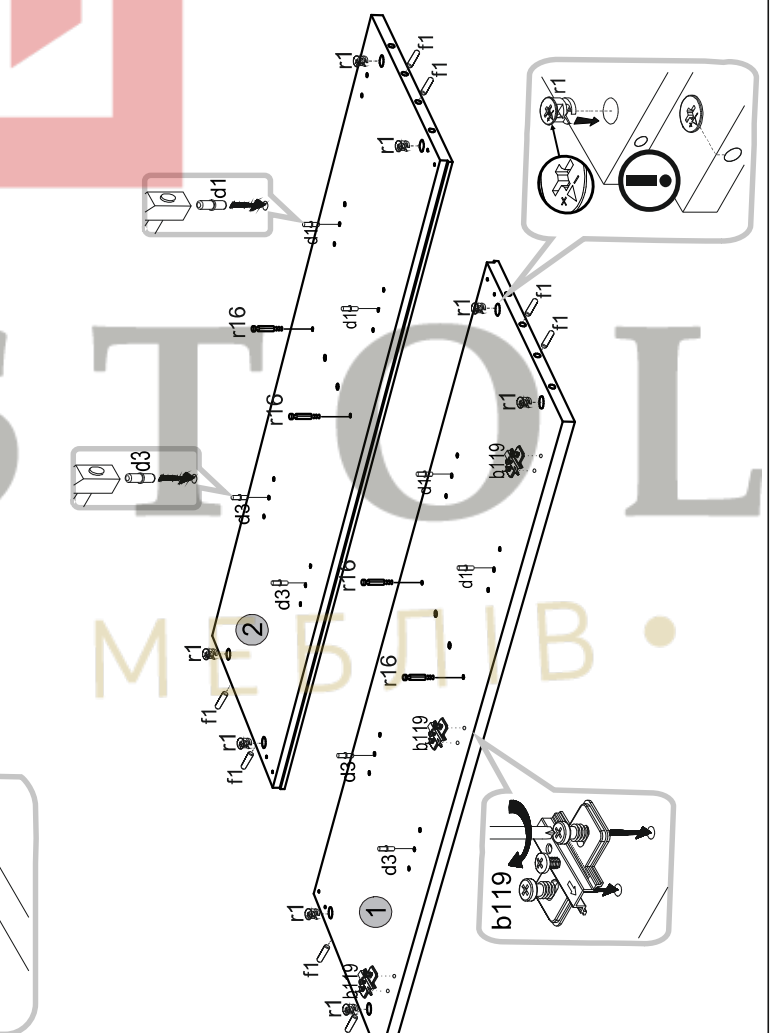

# Instalation manual

SOLO: WIT2\_1W

Element symbol	Dimensions	Code	Package
1	333 16	SN-159	1/1
2	333 16	SN-158	1/1
3	1046 316	SN-634	1/1
4	649 334	SN-226	1/1
5	615 330	SN-339	1/1
6	615 330	SN-338	1/1
7	642 645	SN-051	1/1
8	188 645	SN-589	1/1
9	614 308	SN-340	1/1
10	297 606	SN-052	1/1

1

2

3

4

5

6

В РІСТІ  
 МАГАЗИН МЕБЛІВ

II