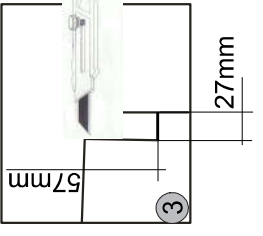

# Instalation manual

SOLO: WIT2\_1W

Element symbol	Dimensions	Code	Package
1	333 16	SN-159	1/1
2	333 16	SN-158	1/1
3	1046 316	SN-634	1/1
4	649 334	SN-226	1/1
5	615 330	SN-339	1/1
6	615 330	SN-338	1/1
7	642 645	SN-051	1/1
8	188 645	SN-589	1/1
9	614 308	SN-340	1/1
10	297 606	SN-052	1/1

1

2

3

4

5

6

В РІСТІ  
 МАГАЗИН МЕБЛІВ

II