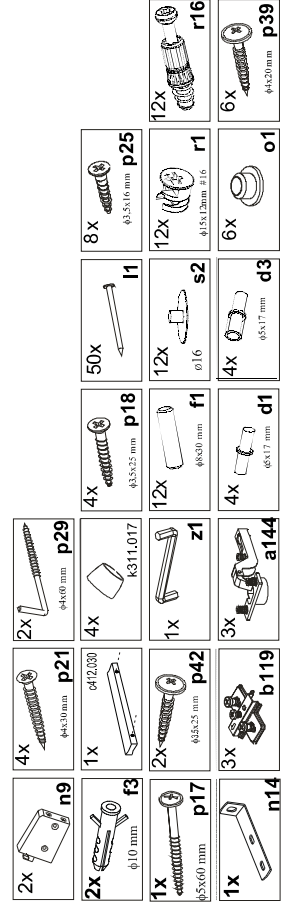

# Instalation manual

SOLO: WIT2\_1W

Element symbol	Dimensions	Code	Package
1	333 16	SN-159	1/1
2	333 16	SN-158	1/1
3	1046 316	SN-634	1/1
4	649 334	SN-226	1/1
5	615 330	SN-339	1/1
6	615 330	SN-338	1/1
7	642 645	SN-051	1/1
8	188 645	SN-589	1/1
9	614 308	SN-340	1/1
10	297 606	SN-052	1/1

1

2

3

4

5

6

В РІСТІ  
 МАГАЗИН МЕБЛІВ

II