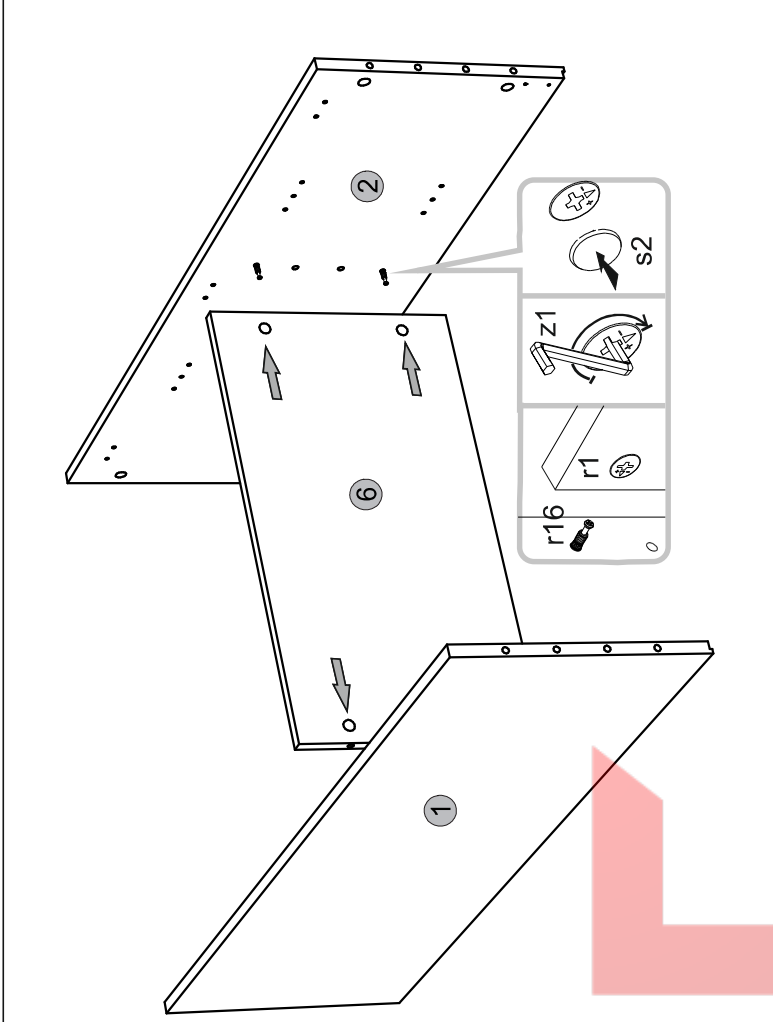

# Instalation manual

SOLO: WIT2\_1W

Element symbol	Dimensions	Code	Package
1	333 16	SN-159	1/1
2	333 16	SN-158	1/1
3	1046 316	SN-634	1/1
4	649 334	SN-226	1/1
5	615 330	SN-339	1/1
6	615 330	SN-338	1/1
7	642 645	SN-051	1/1
8	188 645	SN-589	1/1
9	614 308	SN-340	1/1
10	297 606	SN-052	1/1

1

2

3

4

5

6

В РІСТІ  
 МАГАЗИН МЕБЛІВ

II