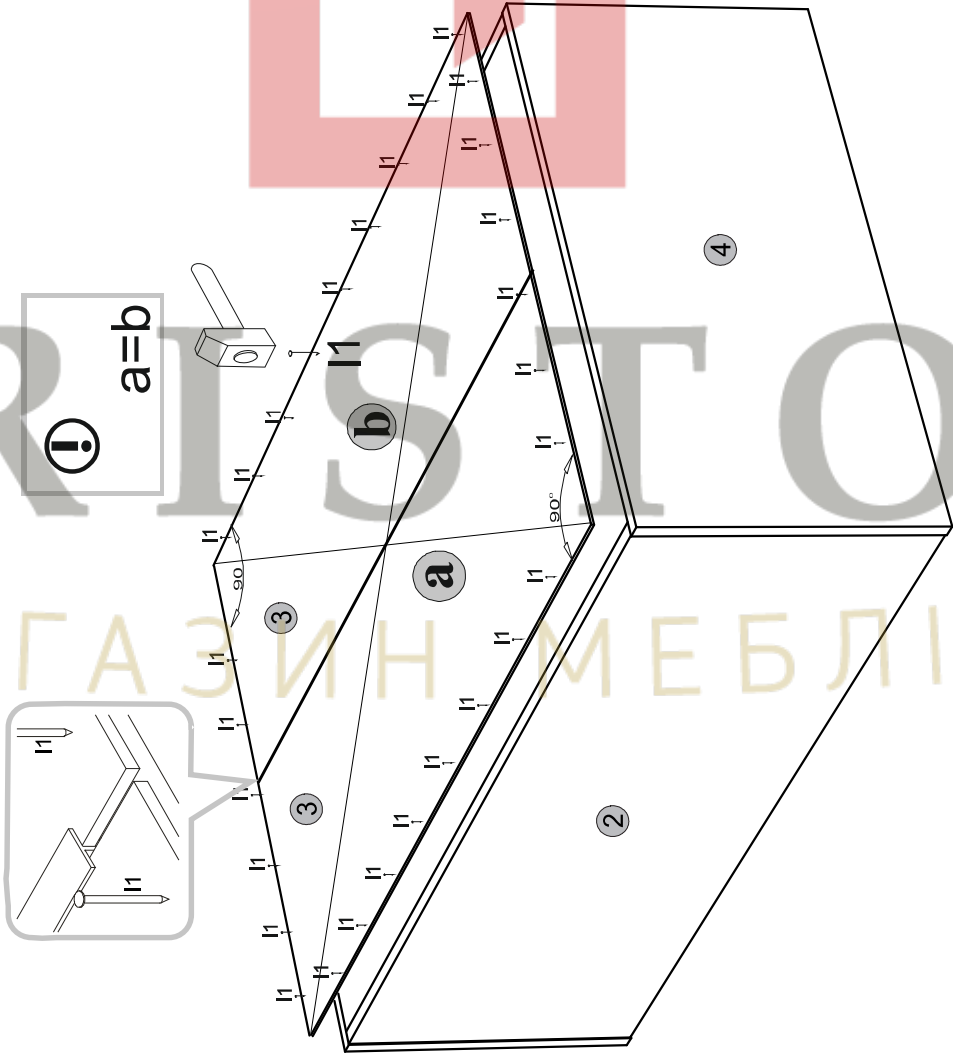

# Instalation manual

SOLO: WIT2\_1W

Element symbol	Dimensions	Code	Package
1	333 16	SN-159	1/1
2	333 16	SN-158	1/1
3	1046 316	SN-634	1/1
4	649 334	SN-226	1/1
5	615 330	SN-339	1/1
6	615 330	SN-338	1/1
7	642 645	SN-051	1/1
8	188 645	SN-589	1/1
9	614 308	SN-340	1/1
10	297 606	SN-052	1/1

1

2

3

4

5

6

В РІСТІ  
 МАГАЗИН МЕБЛІВ

II