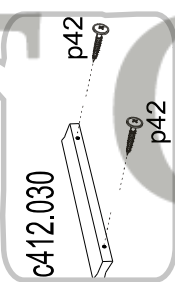

II

I

8

ВІСТІ
МАГАЗИН МЕБЛІВ