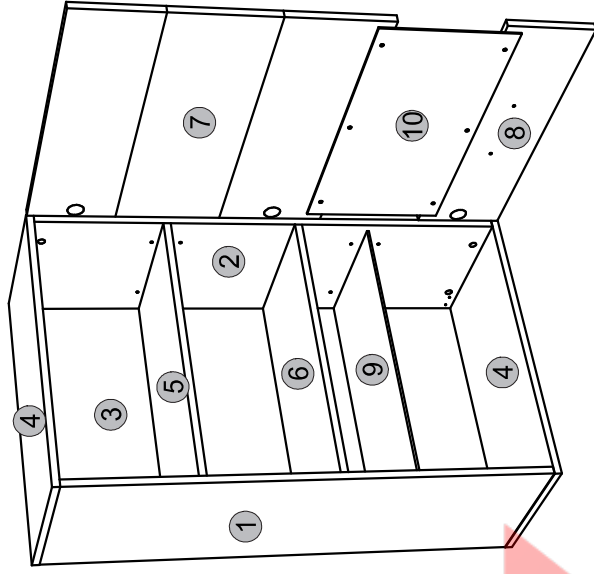

# Instalation manual

SOLO: WIT2\_1W

Element symbol	Dimensions	Code	Package
1	333 16	SN-159	1/1
2	333 16	SN-158	1/1
3	1046 316	SN-634	1/1
4	649 334	SN-226	1/1
5	615 330	SN-339	1/1
6	615 330	SN-338	1/1
7	642 645	SN-051	1/1
8	188 645	SN-589	1/1
9	614 308	SN-340	1/1
10	297 606	SN-052	1/1

1

2

3

4

5

6

В РІСТІ  
 МАГАЗИН МЕБЛІВ

II