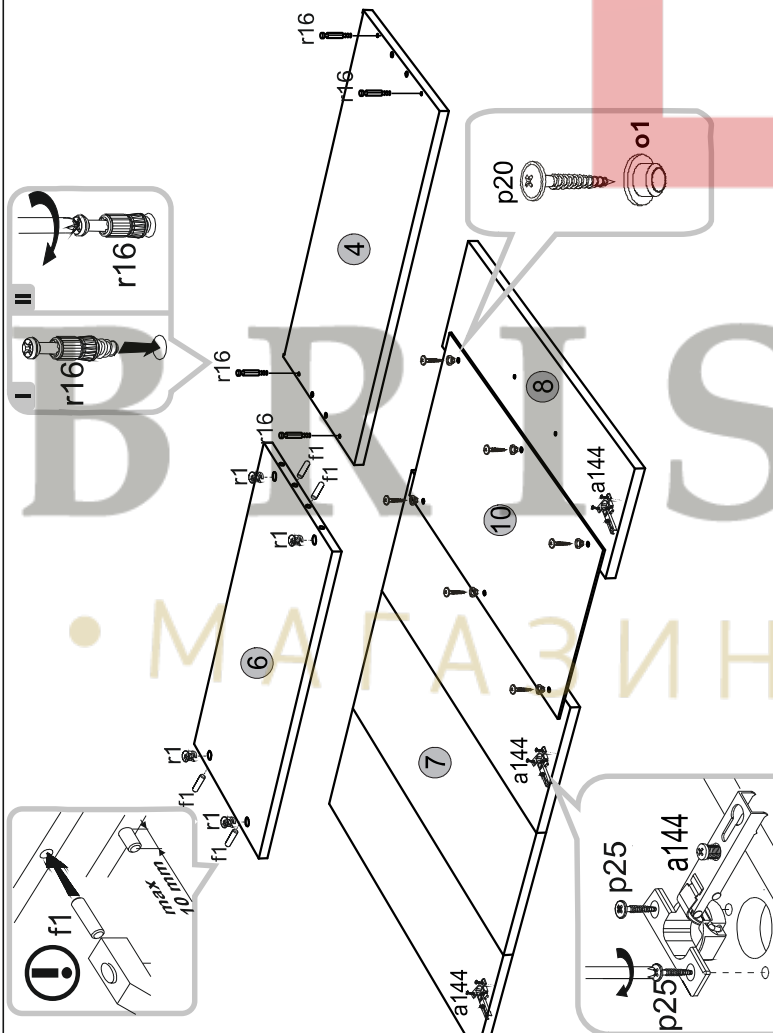

# Instalation manual

SOLO: WIT2\_1W

Element symbol	Dimensions	Code	Package
1	333 16	SN-159	1/1
2	333 16	SN-158	1/1
3	1046 316	SN-634	1/1
4	649 334	SN-226	1/1
5	615 330	SN-339	1/1
6	615 330	SN-338	1/1
7	642 645	SN-051	1/1
8	188 645	SN-589	1/1
9	614 308	SN-340	1/1
10	297 606	SN-052	1/1

1

2

3

4

5

6

В РІСТІ  
 МАГАЗИН МЕБЛІВ

II