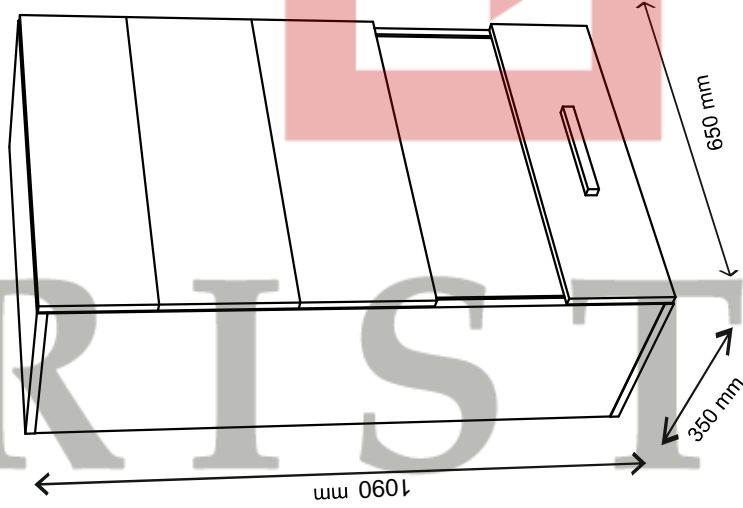

# Instalation manual

SOLO: WIT2\_1W

Element symbol	Dimensions	Code	Package
1	333 16	SN-159	1/1
2	333 16	SN-158	1/1
3	1046 316	SN-634	1/1
4	649 334	SN-226	1/1
5	615 330	SN-339	1/1
6	615 330	SN-338	1/1
7	642 645	SN-051	1/1
8	188 645	SN-589	1/1
9	614 308	SN-340	1/1
10	297 606	SN-052	1/1