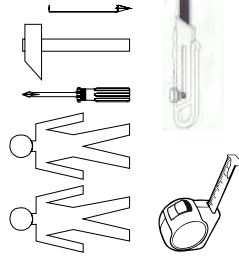

# Instalation manual

SOLO: WIT2\_1W

Element symbol	Dimensions	Code	Package
1	333 16	SN-159	1/1
2	333 16	SN-158	1/1
3	1046 316	SN-634	1/1
4	649 334	SN-226	1/1
5	615 330	SN-339	1/1
6	615 330	SN-338	1/1
7	642 645	SN-051	1/1
8	188 645	SN-589	1/1
9	614 308	SN-340	1/1
10	297 606	SN-052	1/1