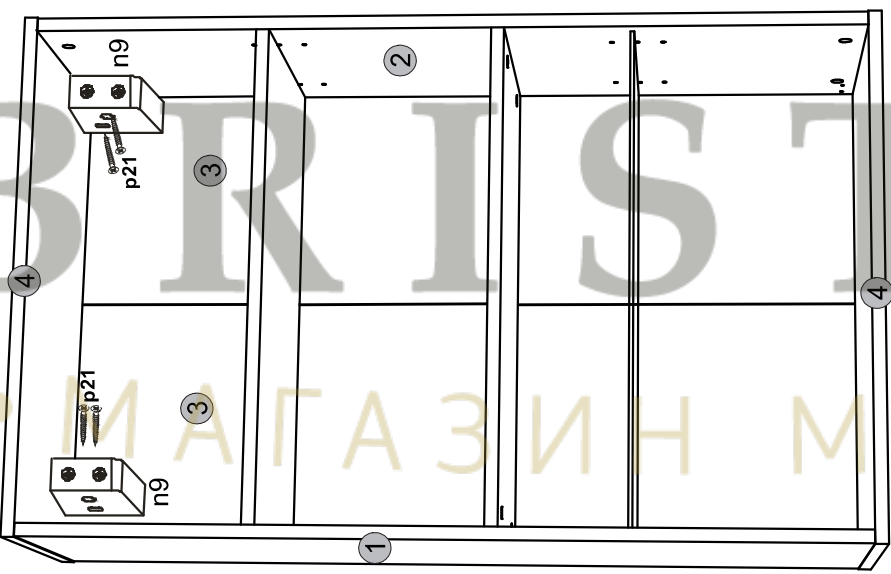

# Instalation manual

SOLO: WIT2\_1W

Element symbol	Dimensions	Code	Package
1	333 16	SN-159	1/1
2	333 16	SN-158	1/1
3	1046 316	SN-634	1/1
4	649 334	SN-226	1/1
5	615 330	SN-339	1/1
6	615 330	SN-338	1/1
7	642 645	SN-051	1/1
8	188 645	SN-589	1/1
9	614 308	SN-340	1/1
10	297 606	SN-052	1/1

1

2

3

4

5

6

В РІСТІ  
 МАГАЗИН МЕБЛІВ

II