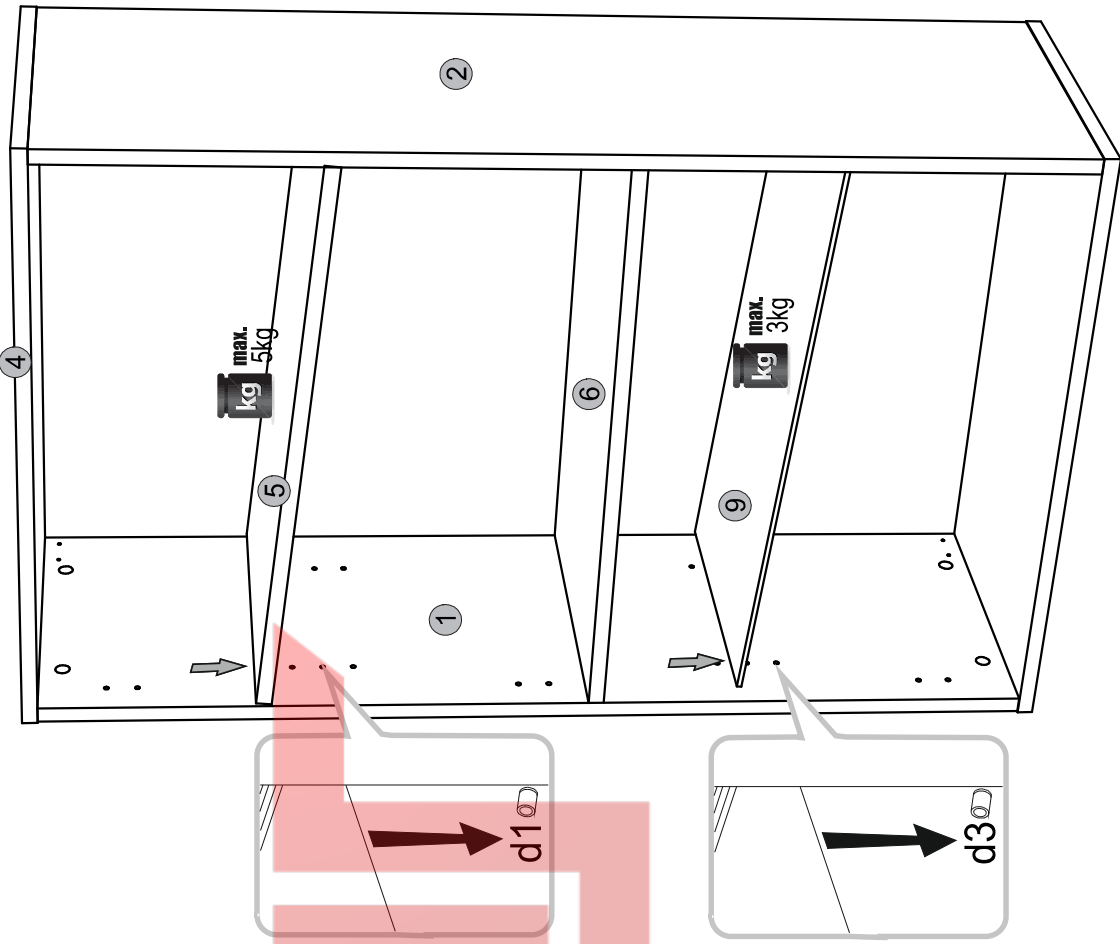

# Instalation manual

SOLO: WIT2\_1W

Element symbol	Dimensions	Code	Package
1	333 16	SN-159	1/1
2	333 16	SN-158	1/1
3	1046 316	SN-634	1/1
4	649 334	SN-226	1/1
5	615 330	SN-339	1/1
6	615 330	SN-338	1/1
7	642 645	SN-051	1/1
8	188 645	SN-589	1/1
9	614 308	SN-340	1/1
10	297 606	SN-052	1/1

1

2

3

4

5

6

В РІСТІ  
 МАГАЗИН МЕБЛІВ

II