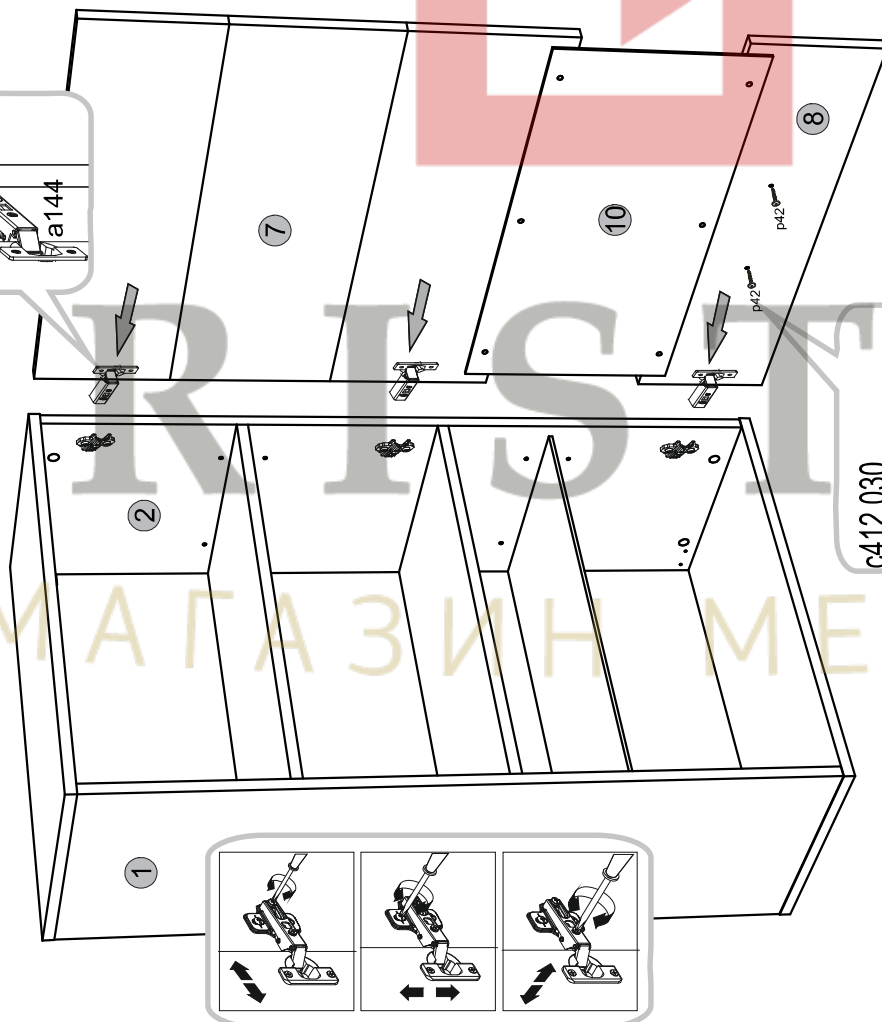

II

I

8

ВІСТІ
МАГАЗИН МЕБЛІВ