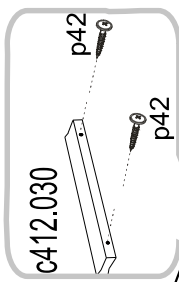

# Instalation manual

SOLO: WIT2\_1W

Element symbol	Dimensions	Code	Package
1	333 16	SN-159	1/1
2	333 16	SN-158	1/1
3	1046 316	SN-634	1/1
4	649 334	SN-226	1/1
5	615 330	SN-339	1/1
6	615 330	SN-338	1/1
7	642 645	SN-051	1/1
8	188 645	SN-589	1/1
9	614 308	SN-340	1/1
10	297 606	SN-052	1/1

1

2

3

4

5

6

В РІСТІ  
 МАГАЗИН МЕБЛІВ

II