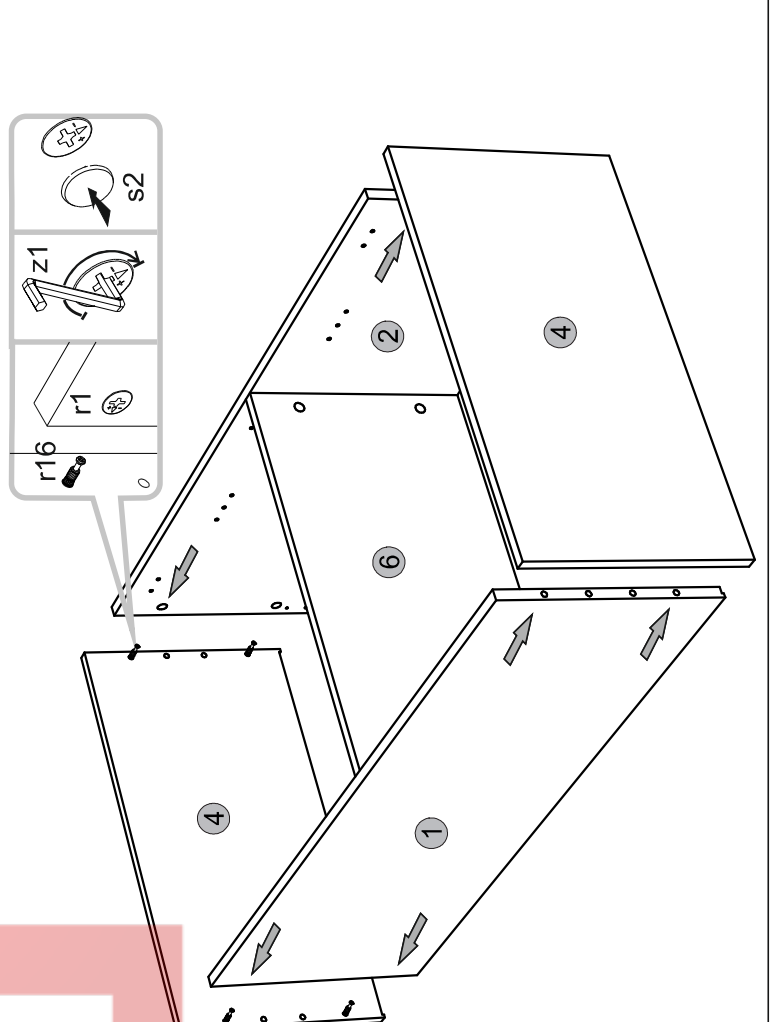

# Instalation manual

SOLO: WIT2\_1W

Element symbol	Dimensions	Code	Package
1	333 16	SN-159	1/1
2	333 16	SN-158	1/1
3	1046 316	SN-634	1/1
4	649 334	SN-226	1/1
5	615 330	SN-339	1/1
6	615 330	SN-338	1/1
7	642 645	SN-051	1/1
8	188 645	SN-589	1/1
9	614 308	SN-340	1/1
10	297 606	SN-052	1/1

1

2

3

4

5

6

В РІСТІ  
 МАГАЗИН МЕБЛІВ

II