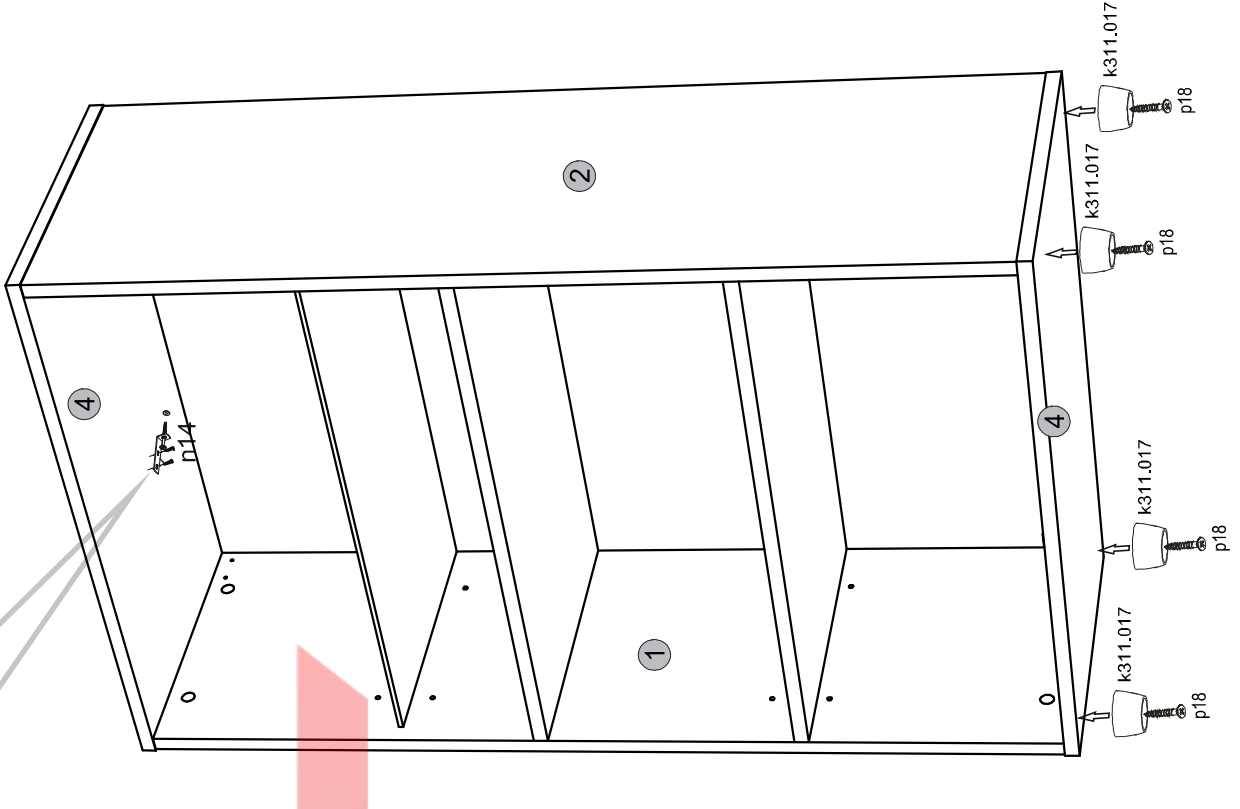

# Instalation manual

SOLO: WIT2\_1W

Element symbol	Dimensions	Code	Package
1	333 16	SN-159	1/1
2	333 16	SN-158	1/1
3	1046 316	SN-634	1/1
4	649 334	SN-226	1/1
5	615 330	SN-339	1/1
6	615 330	SN-338	1/1
7	642 645	SN-051	1/1
8	188 645	SN-589	1/1
9	614 308	SN-340	1/1
10	297 606	SN-052	1/1

1

2

3

4

5

6

В РІСТІ  
 МАГАЗИН МЕБЛІВ

II