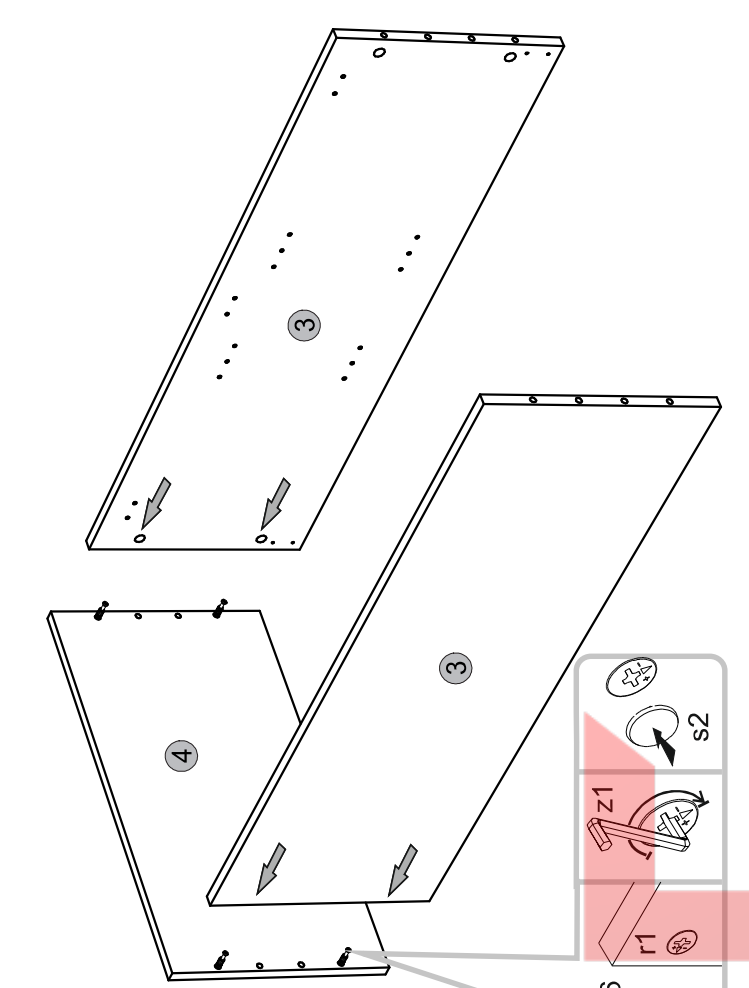

1

3

2

4

BRISTOL
МАТАЗИМБІВ