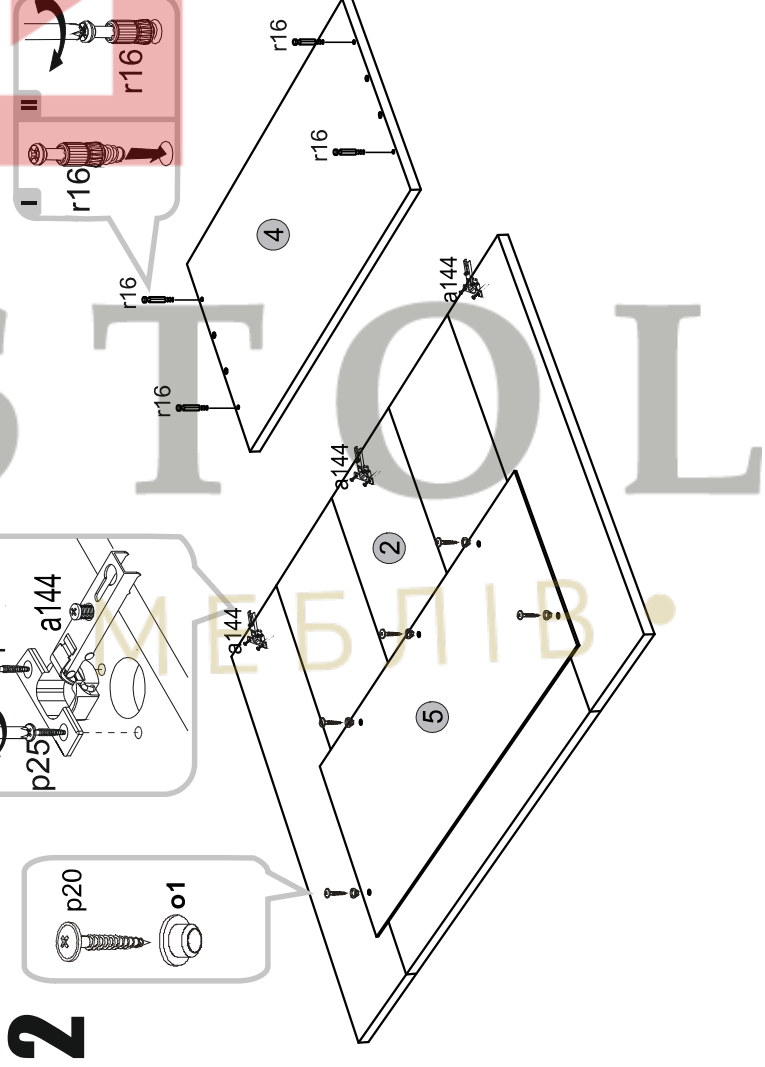

1

3

2

4

BRISTOL
МАТАЗИМБІВ