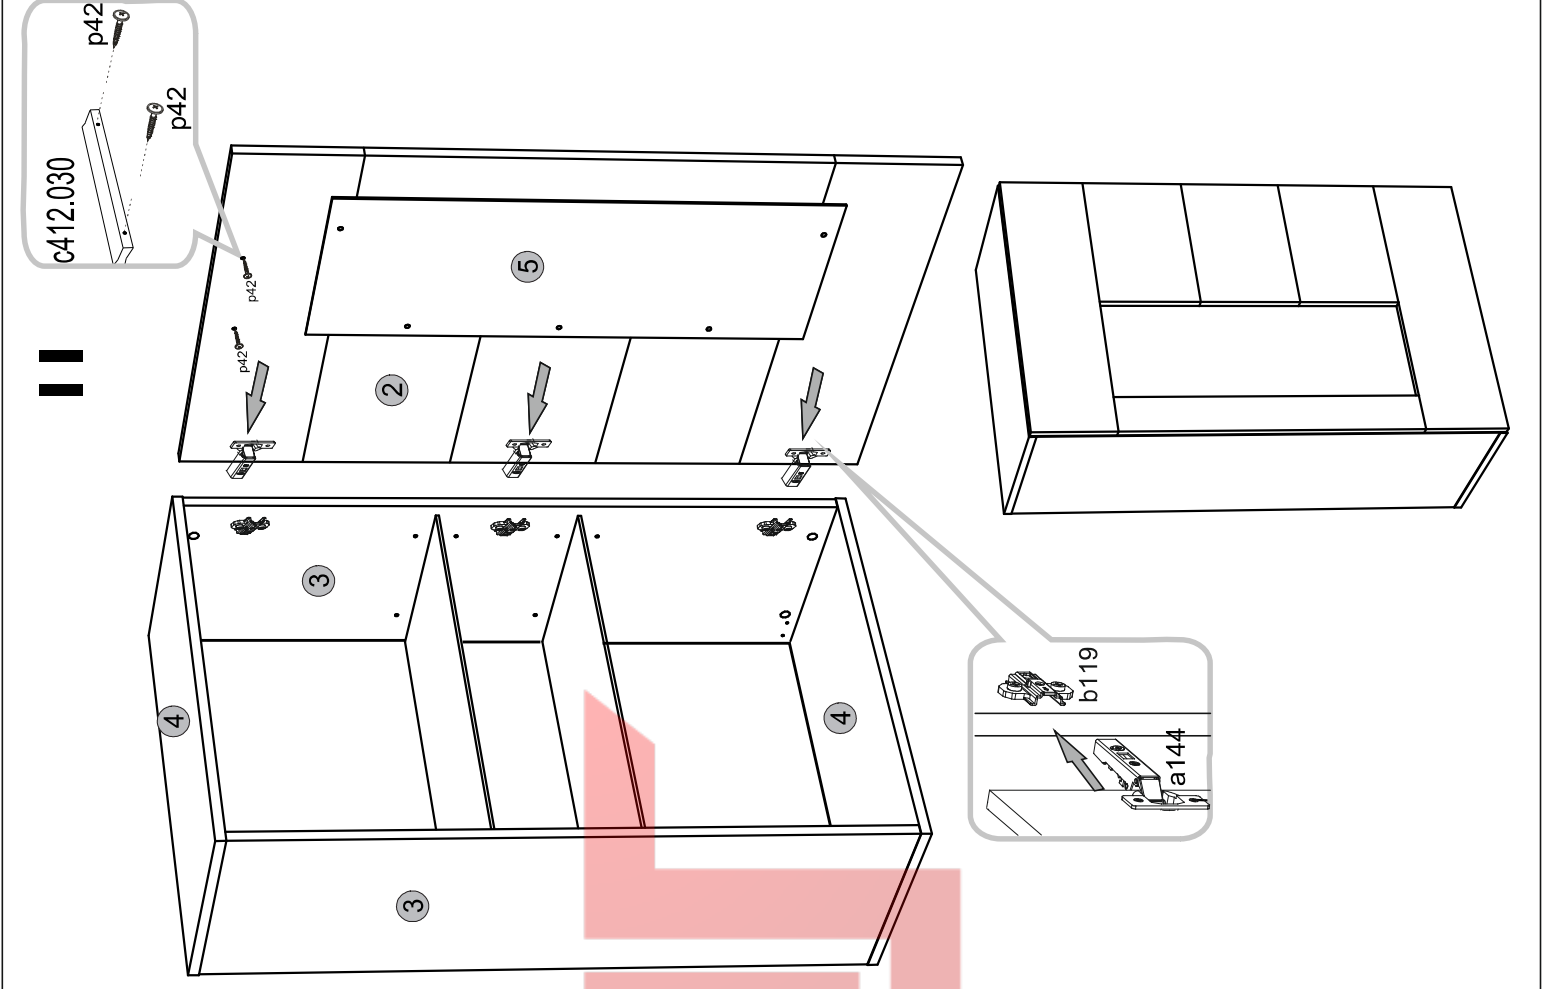

BRISTOL

МАГАРИН МЕДІВ •