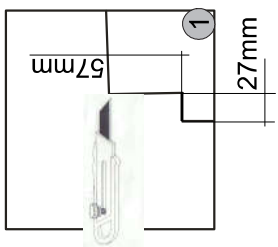

7

II

I

BRISTOL
МАГАЗИН МЕДИЦИВ