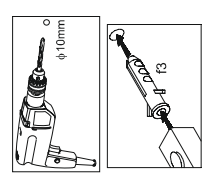

7

II

I

BRISTOL
МАГАЗИН МЕДИЦИВ