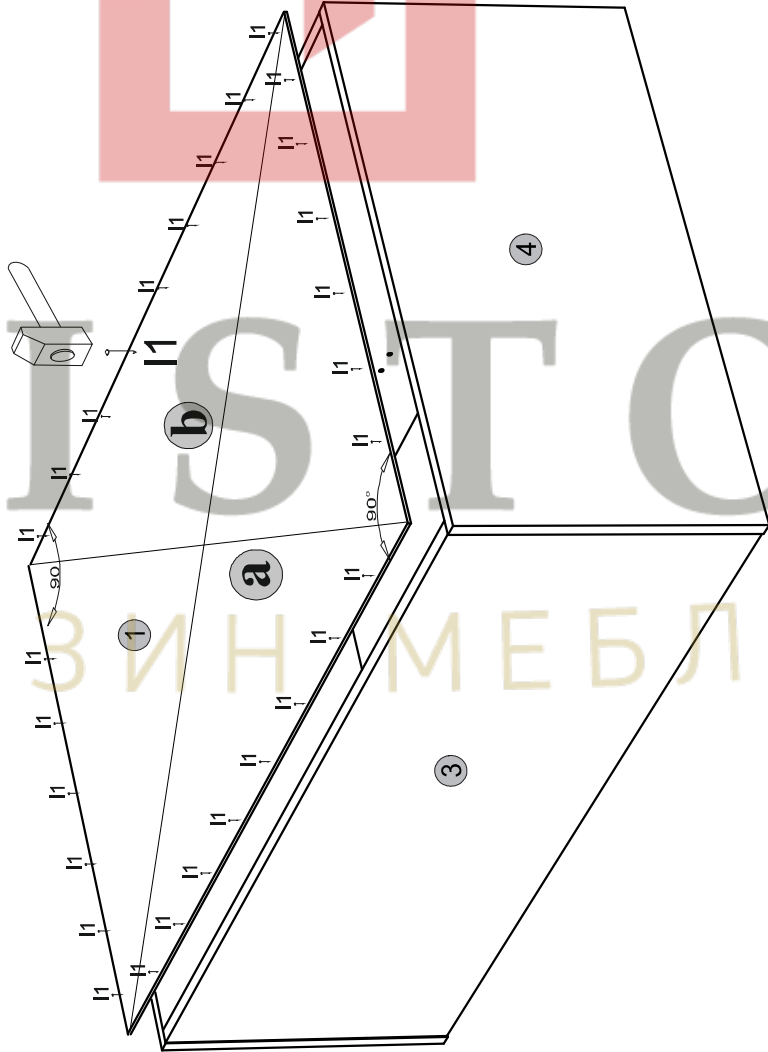

5

BRISTOL
• МАГАЗИН МЕБЛІВ •

6

! a=b