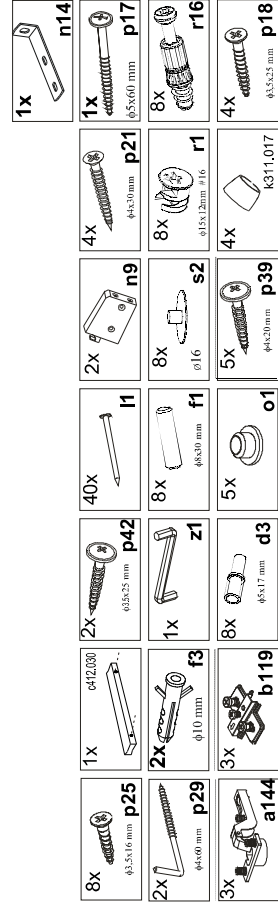

# Instalation manual

SOLO: WIT\_1W

Element symbol	Dimensions	Code	Package
1	1046 633 3	S-602	1/1
2	1057 645 16	S-040	1/1
3	1028 333 16	S-105	1/1
4	649 334 16	S-203	1/1
5	751 280 4	S-006	2/2
6	614 290 5	S-302	3/3

1

3

2

4

BRISTOL  
МАТАЗИМБІВ

5

BRISTOL  
• МАГАЗИН МЕБЛІВ •

6

! a=b

7

II

I

BRISTOL  
МАГАЗИН МЕДИЦИВ

BRISTOL

МАГАРИН МЕДІВ •