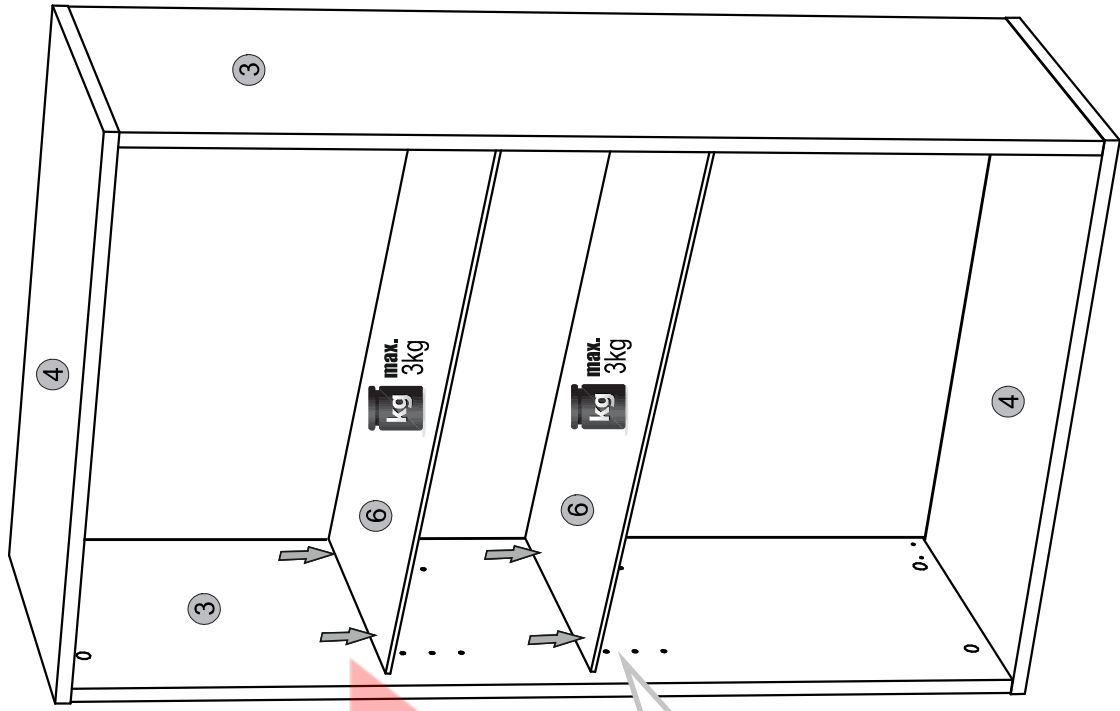

5

BRISTOL
• МАГАЗИН МЕБЛІВ •

6

! a=b