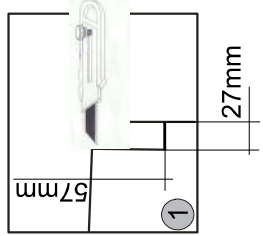

7

II

I

BRISTOL
МАГАЗИН МЕДИЦИВ