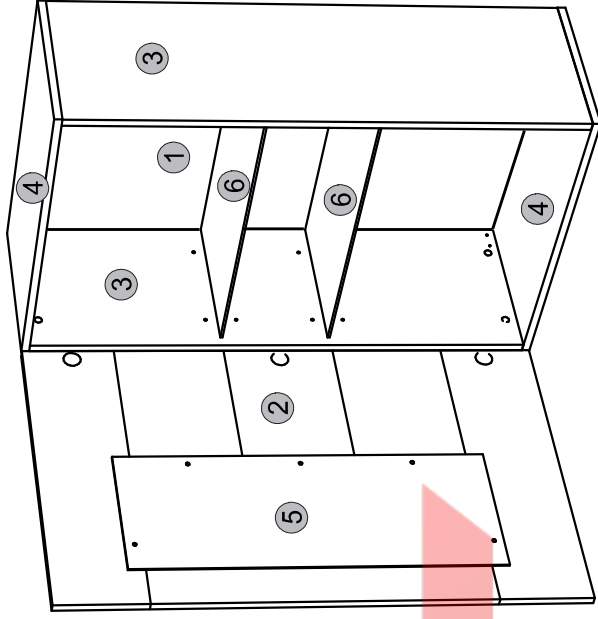

# Instalation manual

SOLO: WIT\_1W

Element symbol	Dimensions	Code	Package
1	1046 633 3	S-602	1/1
2	1057 645 16	S-040	1/1
3	1028 333 16	S-105	1/1
4	649 334 16	S-203	1/1
5	751 280 4	S-006	2/2
6	614 290 5	S-302	3/3