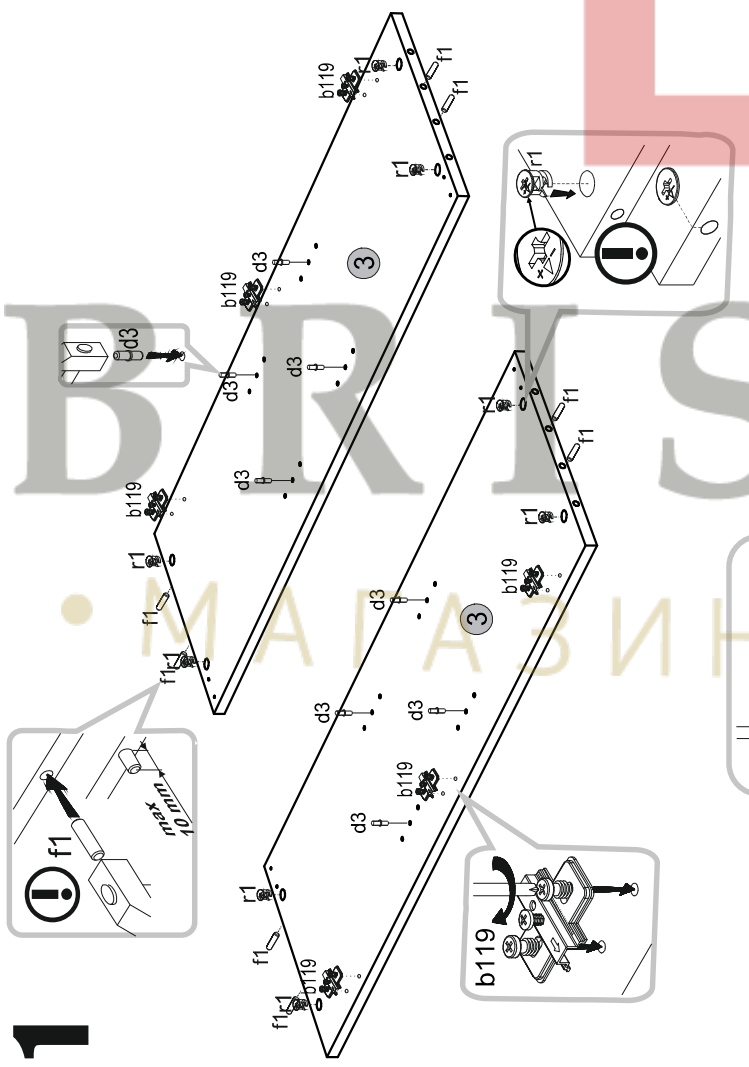

# Instalation manual

SOLO: WIT\_1W

Element symbol	Dimensions	Code	Package
1	1046 633 3	S-602	1/1
2	1057 645 16	S-040	1/1
3	1028 333 16	S-105	1/1
4	649 334 16	S-203	1/1
5	751 280 4	S-006	2/2
6	614 290 5	S-302	3/3

1

3

2

4

BRISTOL  
МАТАЗИМБІВ

5

BRISTOL  
• МАГАЗИН МЕБЛІВ •

6