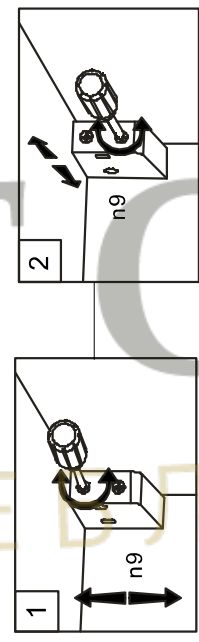

7

II

I

BRISTOL
МАГАЗИН МЕДИЦИВ