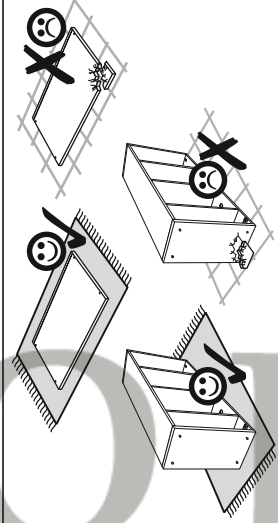

# Instalation manual

SOLO: WIT\_1W

Element symbol	Dimensions	Code	Package
1	1046 633 3	S-602	1/1
2	1057 645 16	S-040	1/1
3	1028 333 16	S-105	1/1
4	649 334 16	S-203	1/1
5	751 280 4	S-006	2/2
6	614 290 5	S-302	3/3