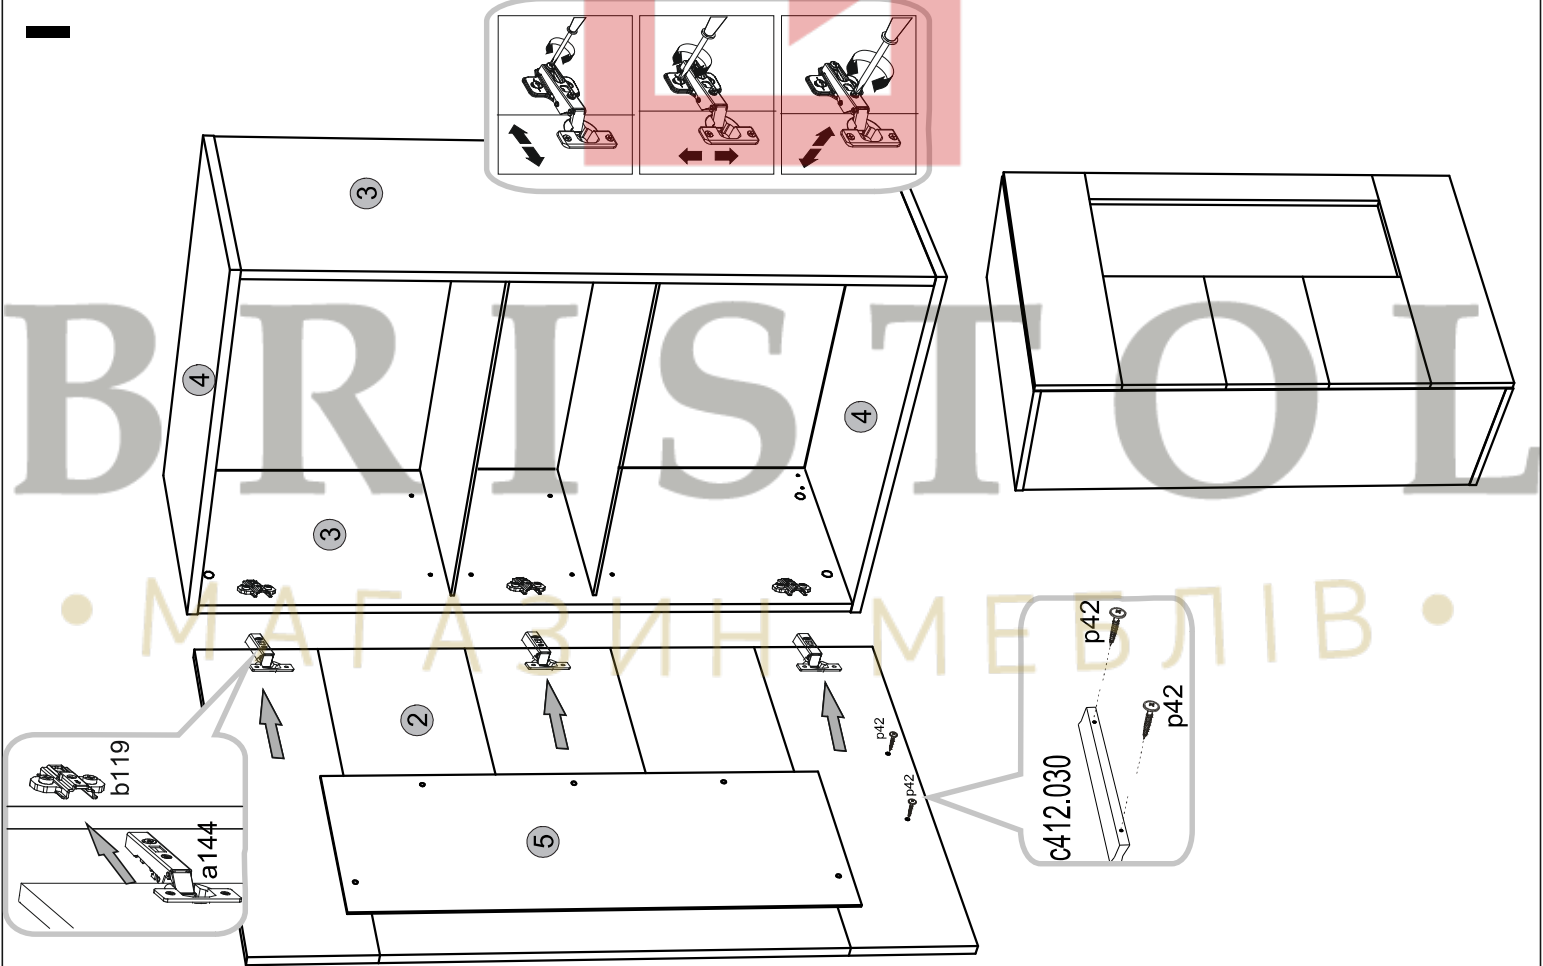

BRISTOL

МАГАРИН МЕДІВ •