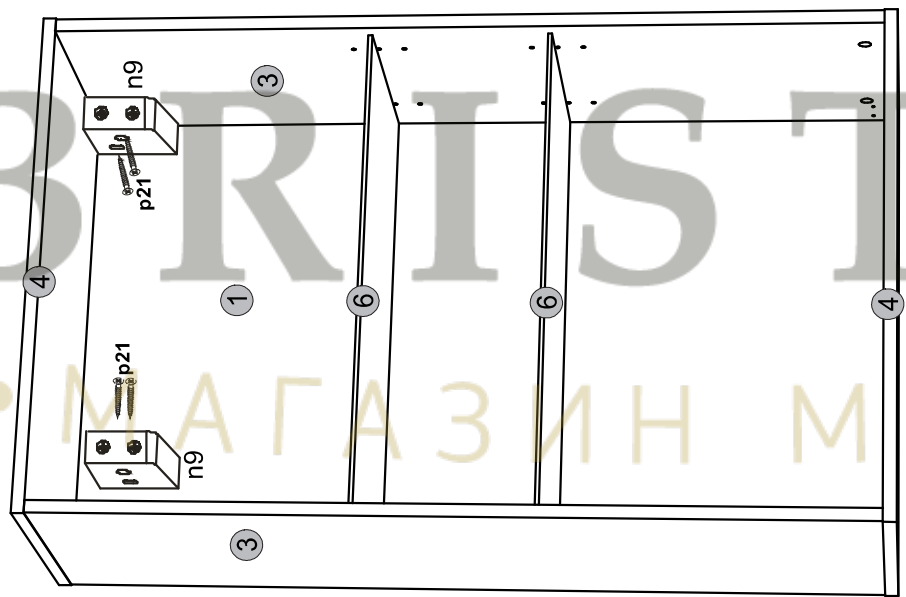

7

II

I

BRISTOL
МАГАЗИН МЕДИЦИВ