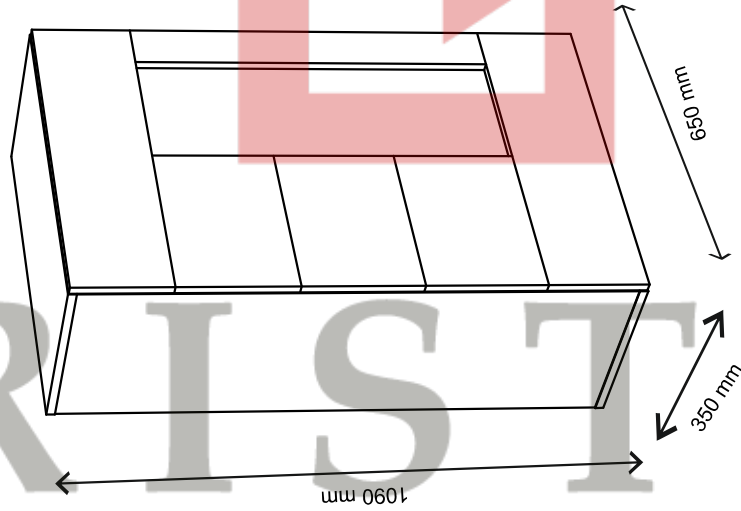

# Instalation manual

SOLO: WIT\_1W

Element symbol	Dimensions	Code	Package
1	1046 633 3	S-602	1/1
2	1057 645 16	S-040	1/1
3	1028 333 16	S-105	1/1
4	649 334 16	S-203	1/1
5	751 280 4	S-006	2/2
6	614 290 5	S-302	3/3