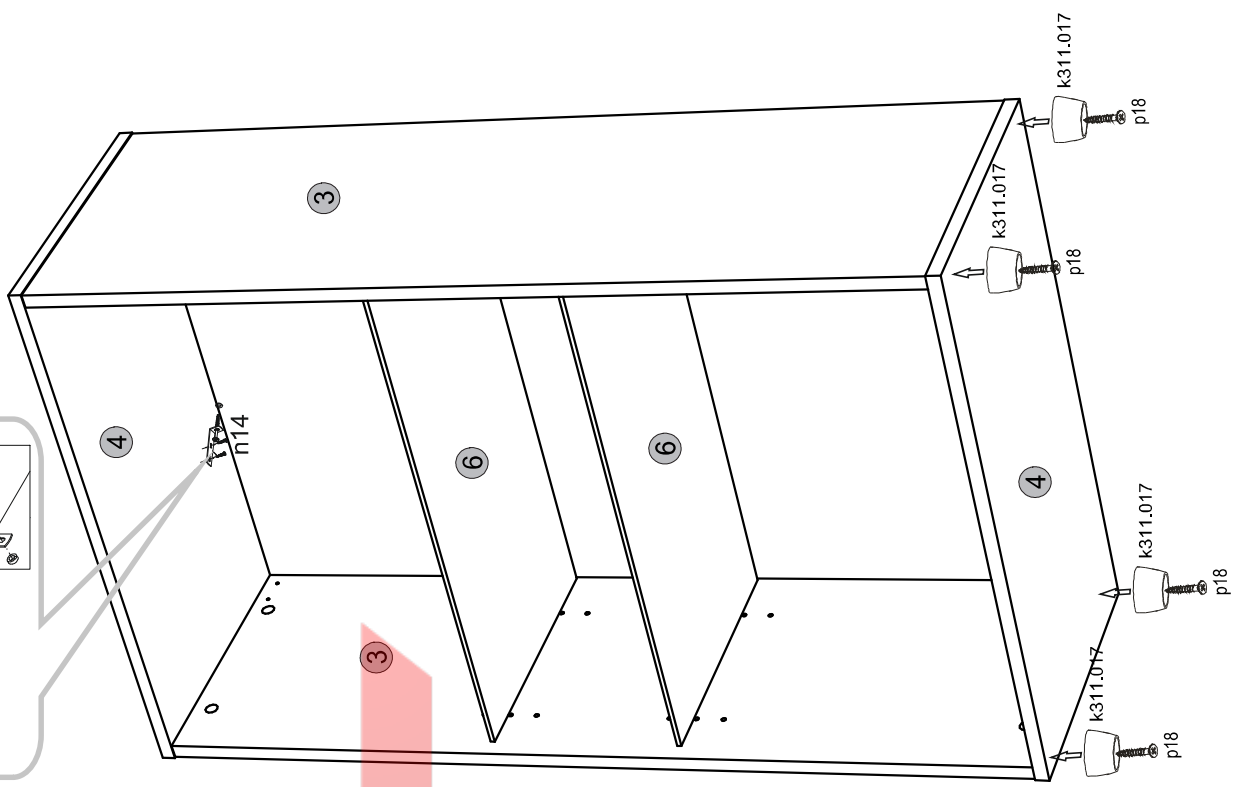

7

II

I

BRISTOL
МАГАЗИН МЕДИЦИВ