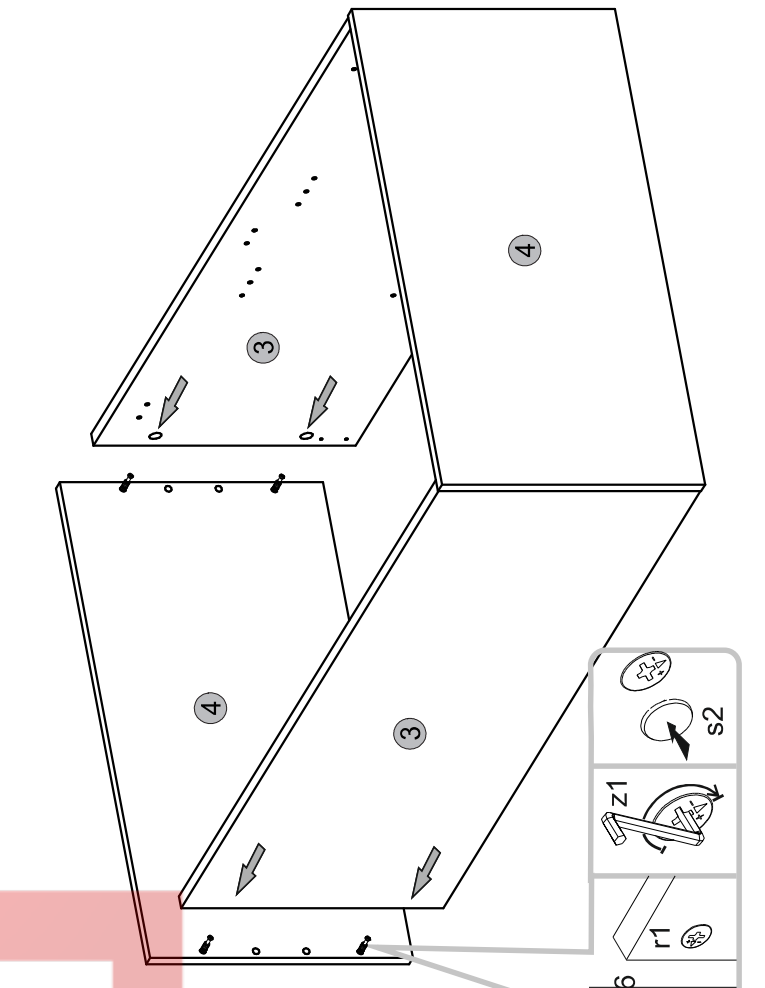

1

3

2

4

BRISTOL
МАТАЗИМБІВ