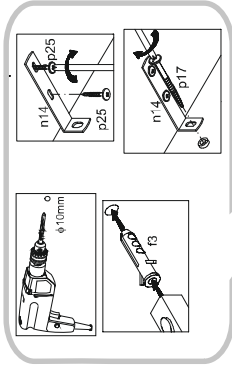

7

II

I

BRISTOL
МАГАЗИН МЕДИЦИВ