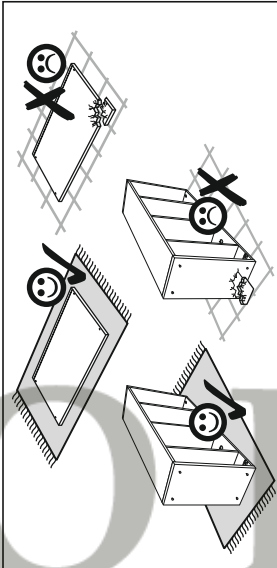

# Instalation manual

SOLO: coffee table

Element symbol	Dimensions			Code	Package
	1	22	1		
1	1200	694	1	SN-221	1/1
2	408	120	22	SN-144	1/1
3	408	120	22	SN-145	1/1
4	408	120	22	SN-146	1/1
5	408	120	22	SN-147	1/1
6	100	912	16	SN-426	1/1
7	100	450	16	SN-427	1/1
8	1152	644	16	SN-331	1/1

1

3

2

4

ВІСІТ ОЛ

КАТАЛОГ ІН МЕБЛІВ

7

5