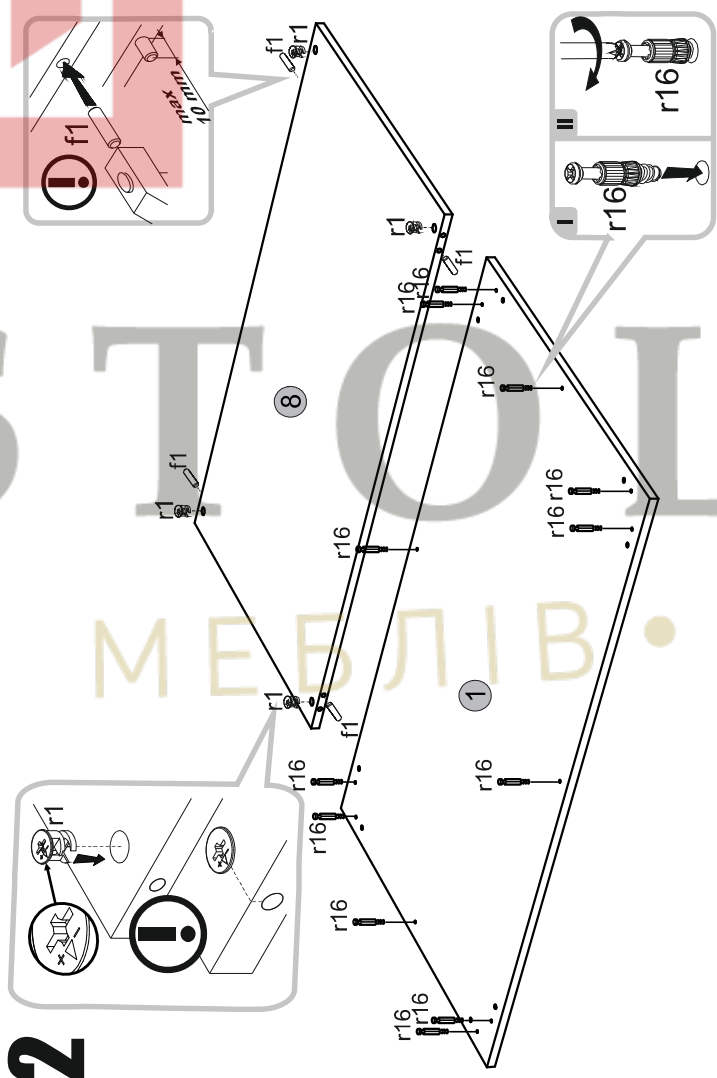

# Instalation manual

SOLO: coffee table

Element symbol	Dimensions			Code	Package
	1	22	1		
1	1200	694	1	SN-221	1/1
2	408	120	22	SN-144	1/1
3	408	120	22	SN-145	1/1
4	408	120	22	SN-146	1/1
5	408	120	22	SN-147	1/1
6	100	912	16	SN-426	1/1
7	100	450	16	SN-427	1/1
8	1152	644	16	SN-331	1/1

1

3

2

4

ВІСІТ ОЛ

КАТАЛОГ ІН МЕБЛІВ

7

5