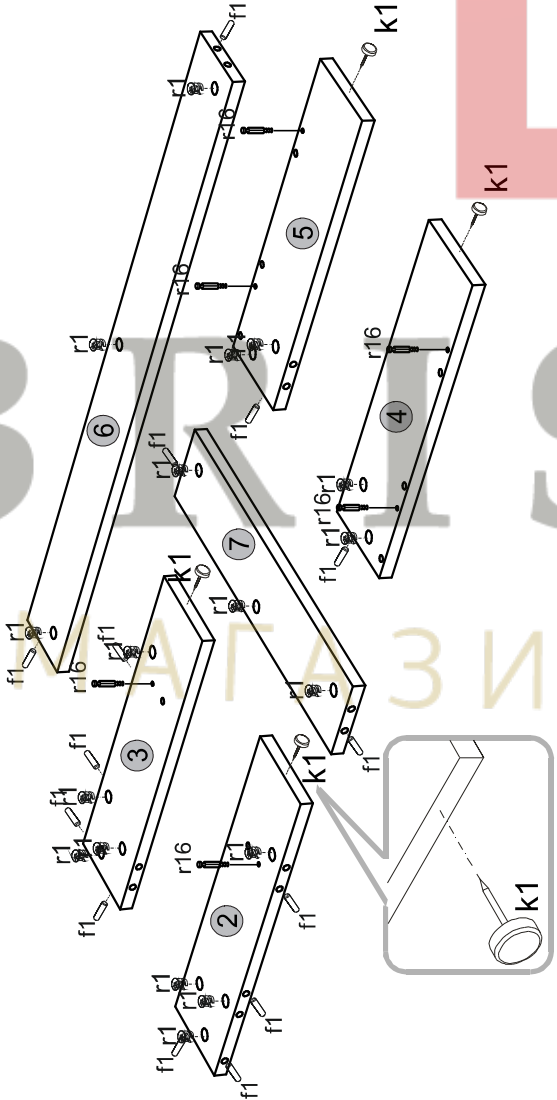

# Instalation manual

SOLO: coffee table

Element symbol	Dimensions			Code	Package
	1	22	1		
1	1200	694	1	SN-221	1/1
2	408	120	22	SN-144	1/1
3	408	120	22	SN-145	1/1
4	408	120	22	SN-146	1/1
5	408	120	22	SN-147	1/1
6	100	912	16	SN-426	1/1
7	100	450	16	SN-427	1/1
8	1152	644	16	SN-331	1/1

1

3

2

4

ВІСІТ ОЛ

КАТАЛОГ ІН МЕБЛІВ

7

5