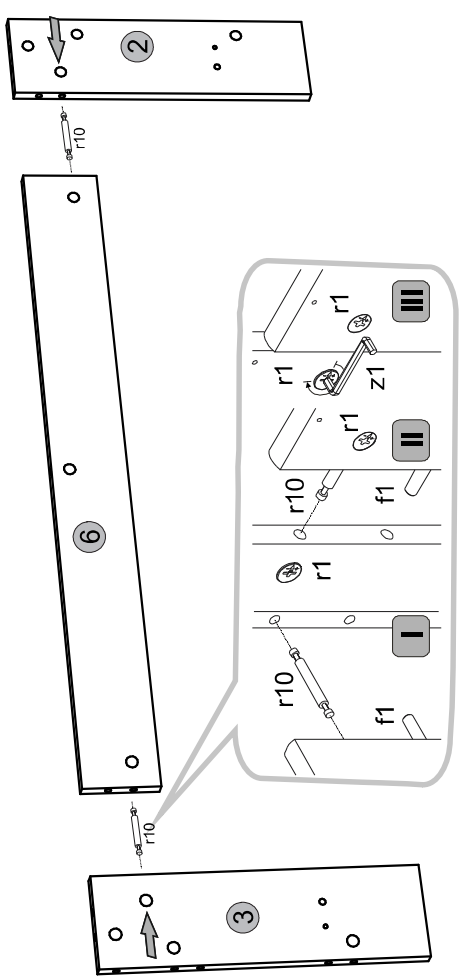

# Instalation manual

SOLO: coffee table

Element symbol	Dimensions			Code	Package
	1	22	1		
1	1200	694	1	SN-221	1/1
2	408	120	22	SN-144	1/1
3	408	120	22	SN-145	1/1
4	408	120	22	SN-146	1/1
5	408	120	22	SN-147	1/1
6	100	912	16	SN-426	1/1
7	100	450	16	SN-427	1/1
8	1152	644	16	SN-331	1/1

1

3

2

4

ВІСІТ ОЛ

КАТАЛОГ ІН МЕБЛІВ

7

5