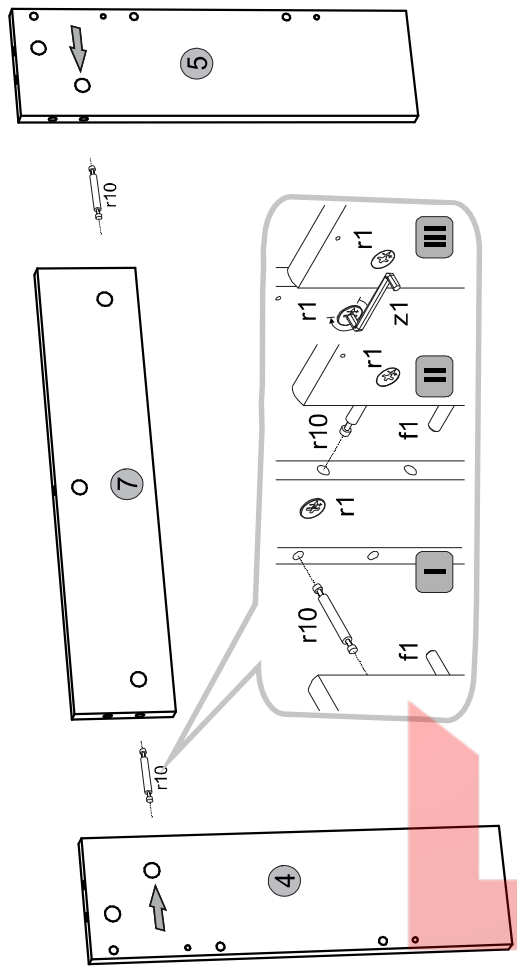

# Instalation manual

SOLO: coffee table

Element symbol	Dimensions			Code	Package
	1	22	1		
1	1200	694	1	SN-221	1/1
2	408	120	22	SN-144	1/1
3	408	120	22	SN-145	1/1
4	408	120	22	SN-146	1/1
5	408	120	22	SN-147	1/1
6	100	912	16	SN-426	1/1
7	100	450	16	SN-427	1/1
8	1152	644	16	SN-331	1/1

1

3

2

4

ВІСІТ ОЛ

КАТАЛОГ ІН МЕБЛІВ

7

5