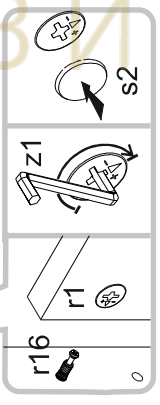

# Instalation manual

SOLO: coffee table

Element symbol	Dimensions			Code	Package
	1	22	1		
1	1200	694	1	SN-221	1/1
2	408	120	22	SN-144	1/1
3	408	120	22	SN-145	1/1
4	408	120	22	SN-146	1/1
5	408	120	22	SN-147	1/1
6	100	912	16	SN-426	1/1
7	100	450	16	SN-427	1/1
8	1152	644	16	SN-331	1/1

1

3

2

4

ВІСІТ ОЛ

КАТАЛОГ ІН МЕБЛІВ

7

5