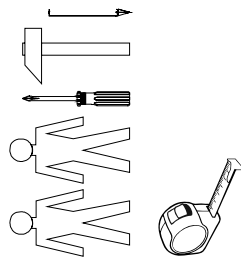

# Instalation manual

SOLO: coffee table

Element symbol	Dimensions			Code	Package
	1	22	1		
1	1200	694	1	SN-221	1/1
2	408	120	22	SN-144	1/1
3	408	120	22	SN-145	1/1
4	408	120	22	SN-146	1/1
5	408	120	22	SN-147	1/1
6	100	912	16	SN-426	1/1
7	100	450	16	SN-427	1/1
8	1152	644	16	SN-331	1/1