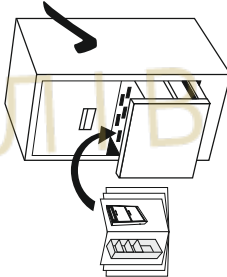

# Instalation manual

SOLO: coffee table

Element symbol	Dimensions			Code	Package
	1	22	1		
1	1200	694	1	SN-221	1/1
2	408	120	22	SN-144	1/1
3	408	120	22	SN-145	1/1
4	408	120	22	SN-146	1/1
5	408	120	22	SN-147	1/1
6	100	912	16	SN-426	1/1
7	100	450	16	SN-427	1/1
8	1152	644	16	SN-331	1/1