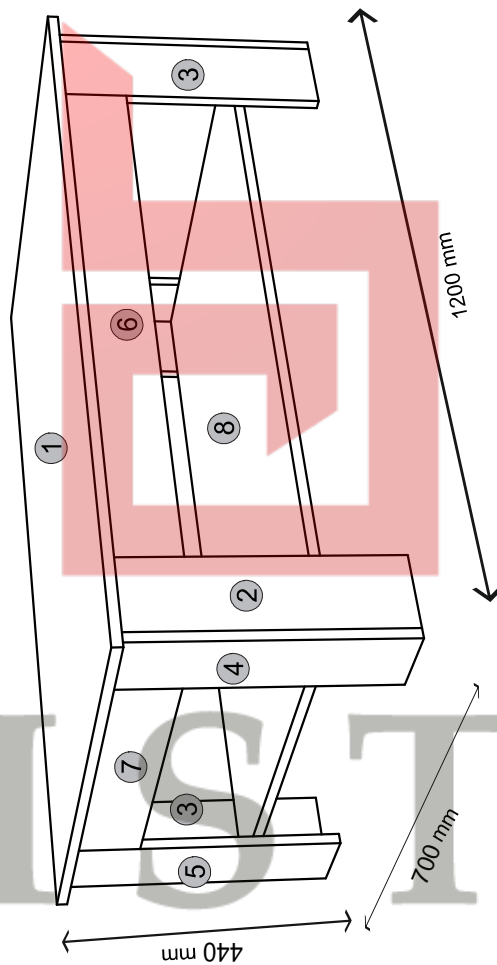

# Instalation manual

SOLO: coffee table

Element symbol	Dimensions			Code	Package
	1	22	1		
1	1200	694	1	SN-221	1/1
2	408	120	22	SN-144	1/1
3	408	120	22	SN-145	1/1
4	408	120	22	SN-146	1/1
5	408	120	22	SN-147	1/1
6	100	912	16	SN-426	1/1
7	100	450	16	SN-427	1/1
8	1152	644	16	SN-331	1/1

1

3

2

4

ВІСІТ ОЛ

КАТАЛОГ ІН МЕБЛІВ

7

5