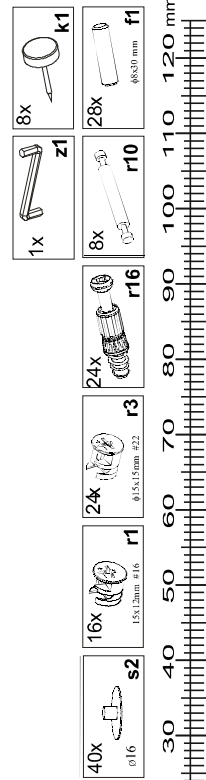

# Instalation manual

SOLO: coffee table

Element symbol	Dimensions			Code	Package
	1	22	1		
1	1200	694	1	SN-221	1/1
2	408	120	22	SN-144	1/1
3	408	120	22	SN-145	1/1
4	408	120	22	SN-146	1/1
5	408	120	22	SN-147	1/1
6	100	912	16	SN-426	1/1
7	100	450	16	SN-427	1/1
8	1152	644	16	SN-331	1/1

1

3

2

4

ВІСІТ ОЛ

КАТАЛОГ ІН МЕБЛІВ

7

5