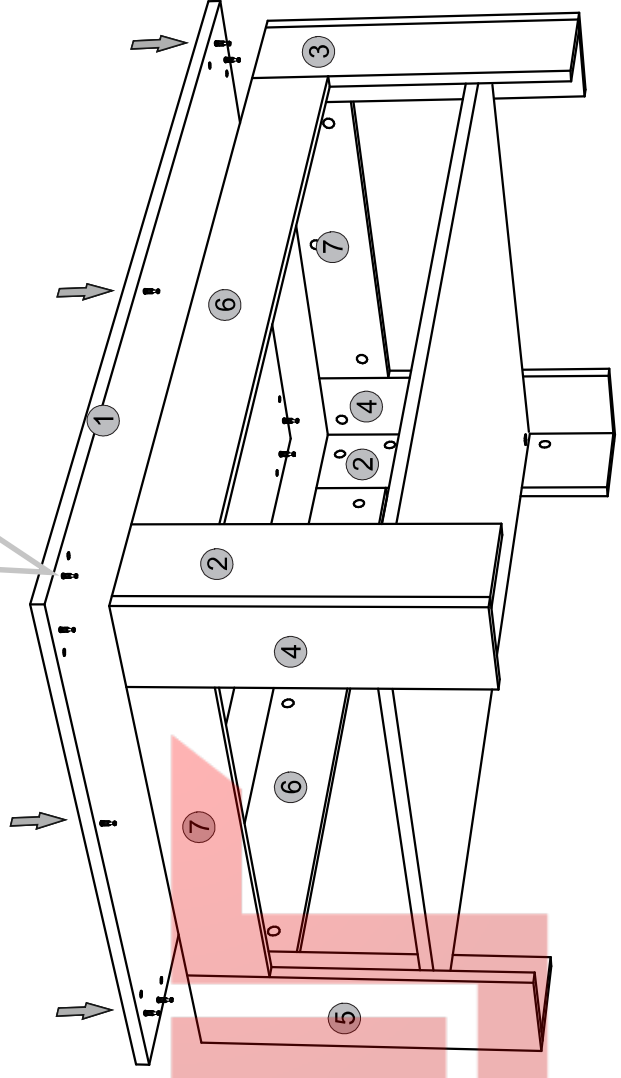

# Instalation manual

SOLO: coffee table

Element symbol	Dimensions			Code	Package
	1	22	1		
1	1200	694	1	SN-221	1/1
2	408	120	22	SN-144	1/1
3	408	120	22	SN-145	1/1
4	408	120	22	SN-146	1/1
5	408	120	22	SN-147	1/1
6	100	912	16	SN-426	1/1
7	100	450	16	SN-427	1/1
8	1152	644	16	SN-331	1/1

1

3

2

4

ВІСІТ ОЛ

КАТАЛОГ ІН МЕБЛІВ

7

5