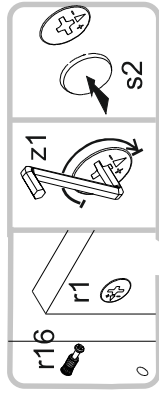

# Instalation manual

SOLO: coffee table

Element symbol	Dimensions			Code	Package
	1	22	1		
1	1200	694	1	SN-221	1/1
2	408	120	22	SN-144	1/1
3	408	120	22	SN-145	1/1
4	408	120	22	SN-146	1/1
5	408	120	22	SN-147	1/1
6	100	912	16	SN-426	1/1
7	100	450	16	SN-427	1/1
8	1152	644	16	SN-331	1/1

1

3

2

4

ВІСІТ ОЛ

КАТАЛОГ ІН МЕБЛІВ

7

5