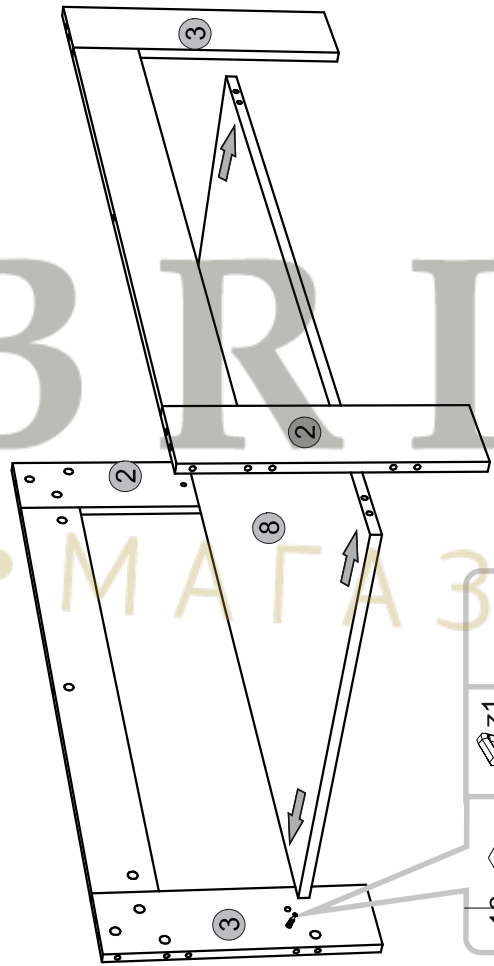

# Instalation manual

SOLO: coffee table

Element symbol	Dimensions			Code	Package
	1	22	1		
1	1200	694	1	SN-221	1/1
2	408	120	22	SN-144	1/1
3	408	120	22	SN-145	1/1
4	408	120	22	SN-146	1/1
5	408	120	22	SN-147	1/1
6	100	912	16	SN-426	1/1
7	100	450	16	SN-427	1/1
8	1152	644	16	SN-331	1/1

1

3

2

4

ВІСІТ ОЛ

КАТАЛОГ ІН МЕБЛІВ

7

5