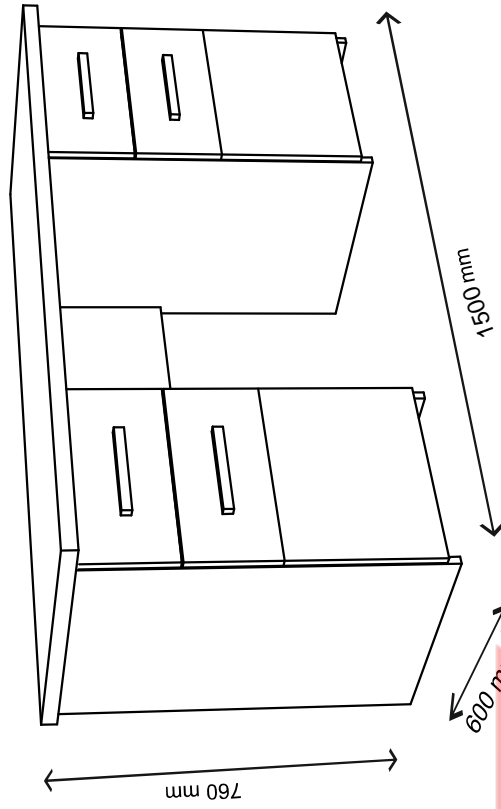

Instalation manual

SOLO: BIU_2D2S

Element symbol	Dimensions		Code	Package
	600	16/32/32		
1	1500	1	SN-216	1/1
2	450	2	SN-421	1/1
3	450	2	SN-420	1/1
4	326	2	SN-422	1/1
5	188	2	SN-036	1/1
6	500	1	SN-035	1/1
7	384	2	SN-321	1/1
8	384	2	SN-320	1/1
9	500	1	SN-037	1/1
10	340	3	SN-621	1/1
11	723	16	SN-130	2/2
12	723	16	SN-132	2/2
13	723	16	SN-136	2/2
14	682	16	SN-133	2/2
15	300	16	SN-137	2/2
16	723	16	SN-135	2/2

1

3

2

4

5

7

6

8