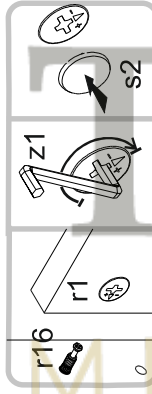

Instalation manual

SOLO: BIU_2D2S

Element symbol	Dimensions		Code	Package
	600	16/32/32		
1	1500	1	SN-216	1/1
2	450	2	SN-421	1/1
3	450	2	SN-420	1/1
4	326	2	SN-422	1/1
5	188	2	SN-036	1/1
6	500	1	SN-035	1/1
7	384	2	SN-321	1/1
8	384	2	SN-320	1/1
9	500	1	SN-037	1/1
10	340	3	SN-621	1/1
11	723	16	SN-130	2/2
12	723	16	SN-132	2/2
13	723	16	SN-136	2/2
14	682	16	SN-133	2/2
15	300	16	SN-137	2/2
16	723	16	SN-135	2/2

1

3

2

4

5

7

6

8