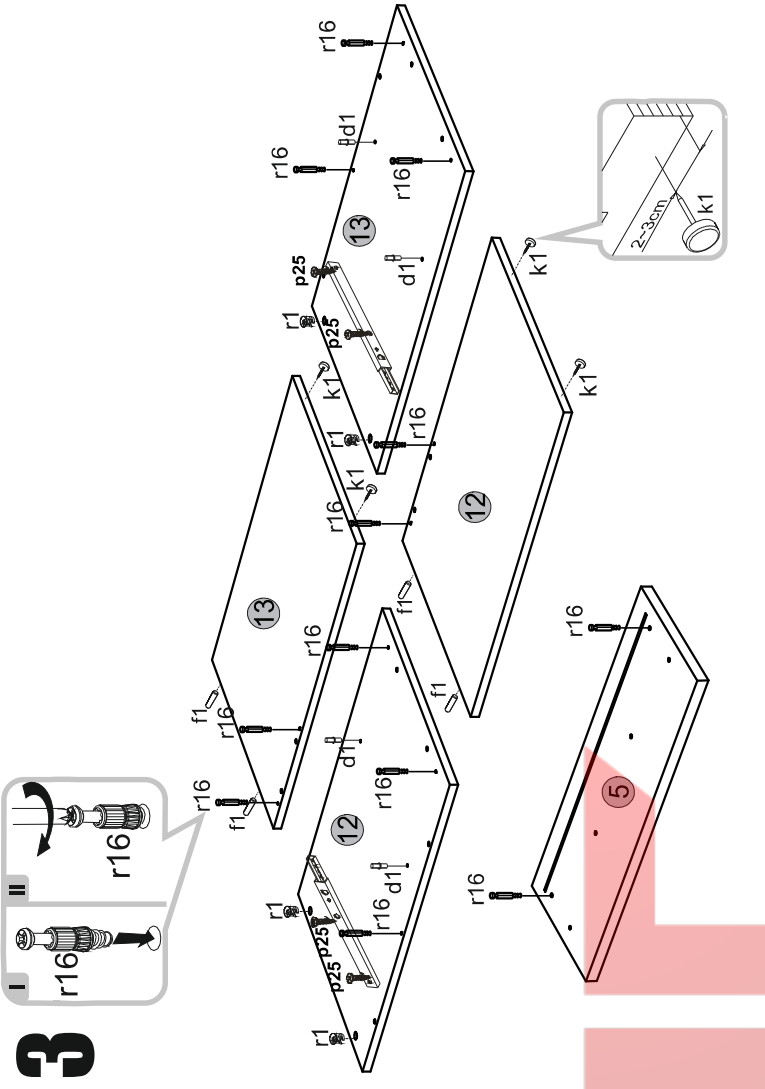

Instalation manual

SOLO: BIU_2D2S

Element symbol	Dimensions		Code	Package
	600	16/32/32		
1	1500	1	SN-216	1/1
2	450	2	SN-421	1/1
3	450	2	SN-420	1/1
4	326	2	SN-422	1/1
5	188	2	SN-036	1/1
6	500	1	SN-035	1/1
7	384	2	SN-321	1/1
8	384	2	SN-320	1/1
9	500	1	SN-037	1/1
10	340	3	SN-621	1/1
11	723	16	SN-130	2/2
12	723	16	SN-132	2/2
13	723	16	SN-136	2/2
14	682	16	SN-133	2/2
15	300	16	SN-137	2/2
16	723	16	SN-135	2/2

1

3

2

4

5

7

6

8