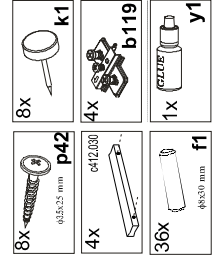

Instalation manual

SOLO: BIU_2D2S

Element symbol	Dimensions		Code	Package
	600	16/32/32		
1	1500	1	SN-216	1/1
2	450	2	SN-421	1/1
3	450	2	SN-420	1/1
4	326	2	SN-422	1/1
5	188	2	SN-036	1/1
6	500	1	SN-035	1/1
7	384	2	SN-321	1/1
8	384	2	SN-320	1/1
9	500	1	SN-037	1/1
10	340	3	SN-621	1/1
11	723	16	SN-130	2/2
12	723	16	SN-132	2/2
13	723	16	SN-136	2/2
14	682	16	SN-133	2/2
15	300	16	SN-137	2/2
16	723	16	SN-135	2/2