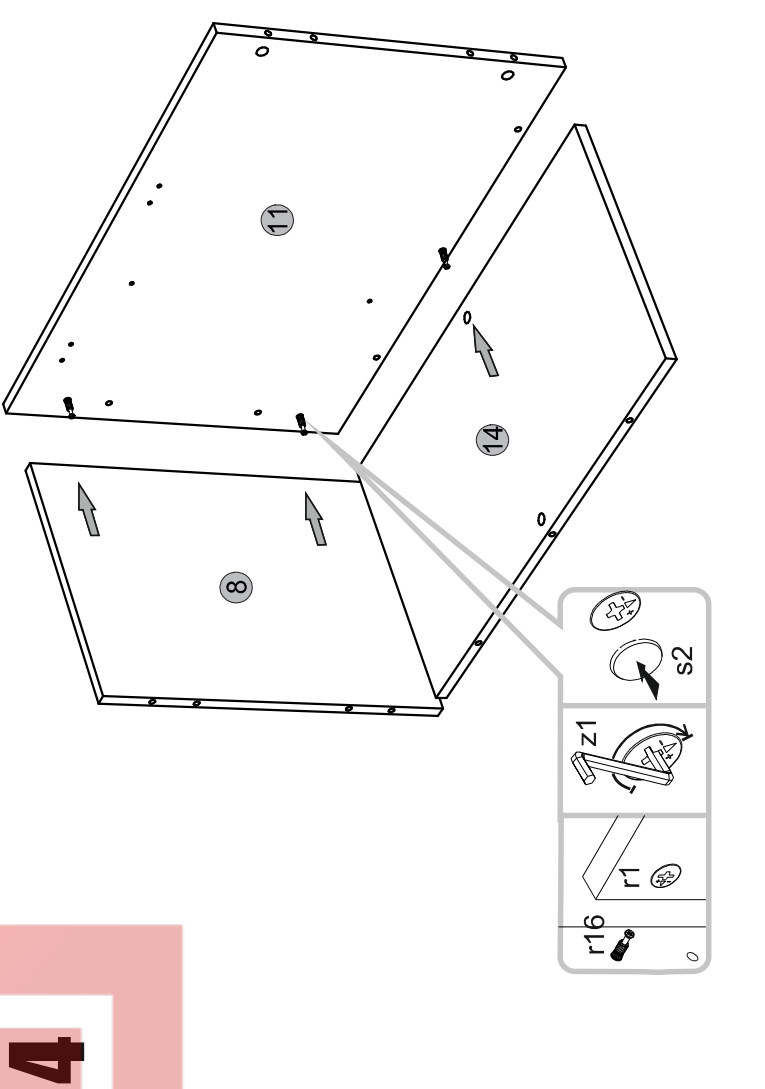

Instalation manual

SOLO: BIU_2D2S

Element symbol	Dimensions		Code	Package
	600	16/32/32		
1	1500	1	SN-216	1/1
2	450	2	SN-421	1/1
3	450	2	SN-420	1/1
4	326	2	SN-422	1/1
5	188	2	SN-036	1/1
6	500	1	SN-035	1/1
7	384	2	SN-321	1/1
8	384	2	SN-320	1/1
9	500	1	SN-037	1/1
10	340	3	SN-621	1/1
11	723	16	SN-130	2/2
12	723	16	SN-132	2/2
13	723	16	SN-136	2/2
14	682	16	SN-133	2/2
15	300	16	SN-137	2/2
16	723	16	SN-135	2/2

1

3

2

4

5

7

6

8