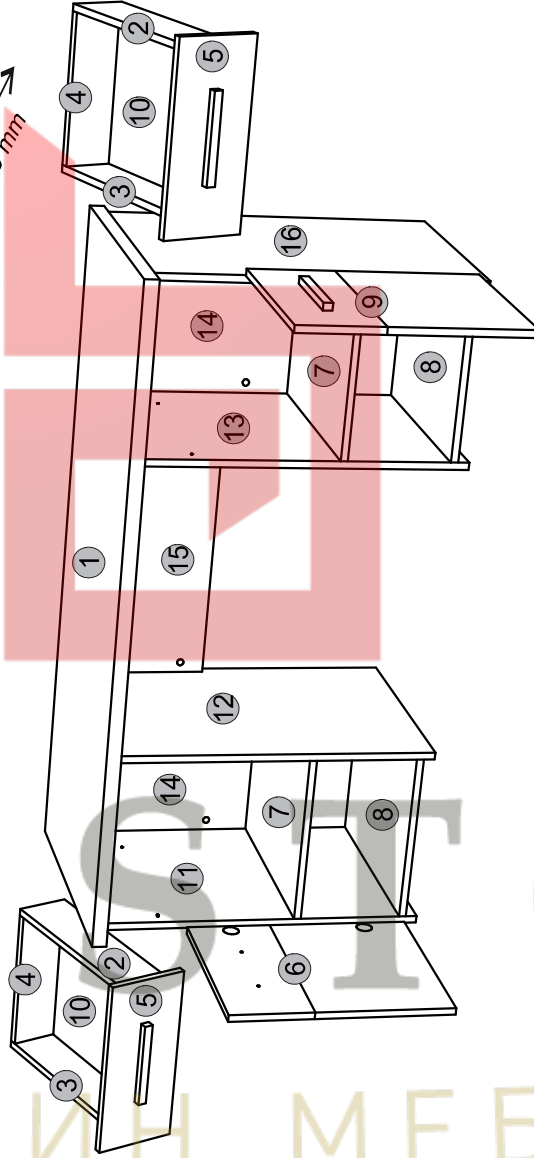

Instalation manual

SOLO: BIU_2D2S

Element symbol	Dimensions		Code	Package
	600	16/32/32		
1	1500	1	SN-216	1/1
2	450	2	SN-421	1/1
3	450	2	SN-420	1/1
4	326	2	SN-422	1/1
5	188	2	SN-036	1/1
6	500	1	SN-035	1/1
7	384	2	SN-321	1/1
8	384	2	SN-320	1/1
9	500	1	SN-037	1/1
10	340	3	SN-621	1/1
11	723	16	SN-130	2/2
12	723	16	SN-132	2/2
13	723	16	SN-136	2/2
14	682	16	SN-133	2/2
15	300	16	SN-137	2/2
16	723	16	SN-135	2/2