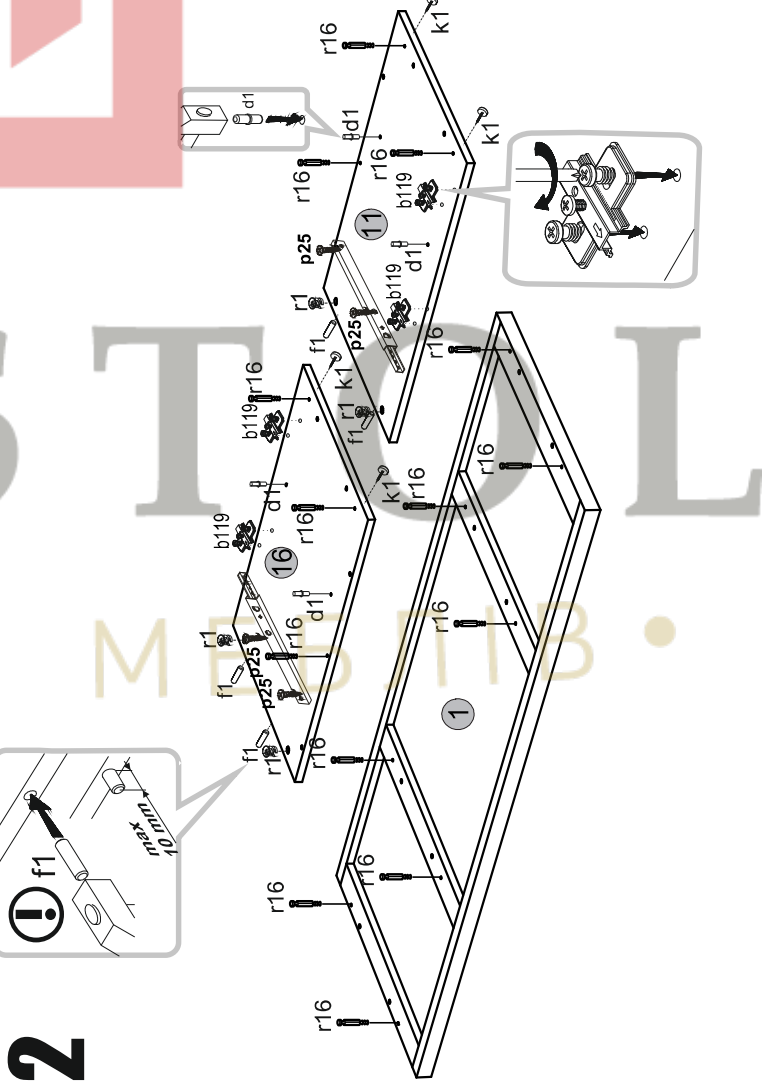

Instalation manual

SOLO: BIU_2D2S

Element symbol	Dimensions		Code	Package
	600	16/32/32		
1	1500	1	SN-216	1/1
2	450	2	SN-421	1/1
3	450	2	SN-420	1/1
4	326	2	SN-422	1/1
5	188	2	SN-036	1/1
6	500	1	SN-035	1/1
7	384	2	SN-321	1/1
8	384	2	SN-320	1/1
9	500	1	SN-037	1/1
10	340	3	SN-621	1/1
11	723	16	SN-130	2/2
12	723	16	SN-132	2/2
13	723	16	SN-136	2/2
14	682	16	SN-133	2/2
15	300	16	SN-137	2/2
16	723	16	SN-135	2/2

1

3

2

4

5

7

6

8

9

11

10