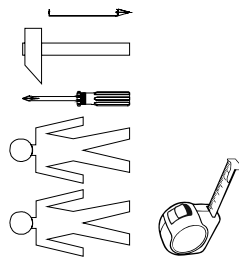

Instalation manual

SOLO: BIU_2D2S

Element symbol	Dimensions		Code	Package
	600	16/32/32		
1	1500	1	SN-216	1/1
2	450	2	SN-421	1/1
3	450	2	SN-420	1/1
4	326	2	SN-422	1/1
5	188	2	SN-036	1/1
6	500	1	SN-035	1/1
7	384	2	SN-321	1/1
8	384	2	SN-320	1/1
9	500	1	SN-037	1/1
10	340	3	SN-621	1/1
11	723	16	SN-130	2/2
12	723	16	SN-132	2/2
13	723	16	SN-136	2/2
14	682	16	SN-133	2/2
15	300	16	SN-137	2/2
16	723	16	SN-135	2/2