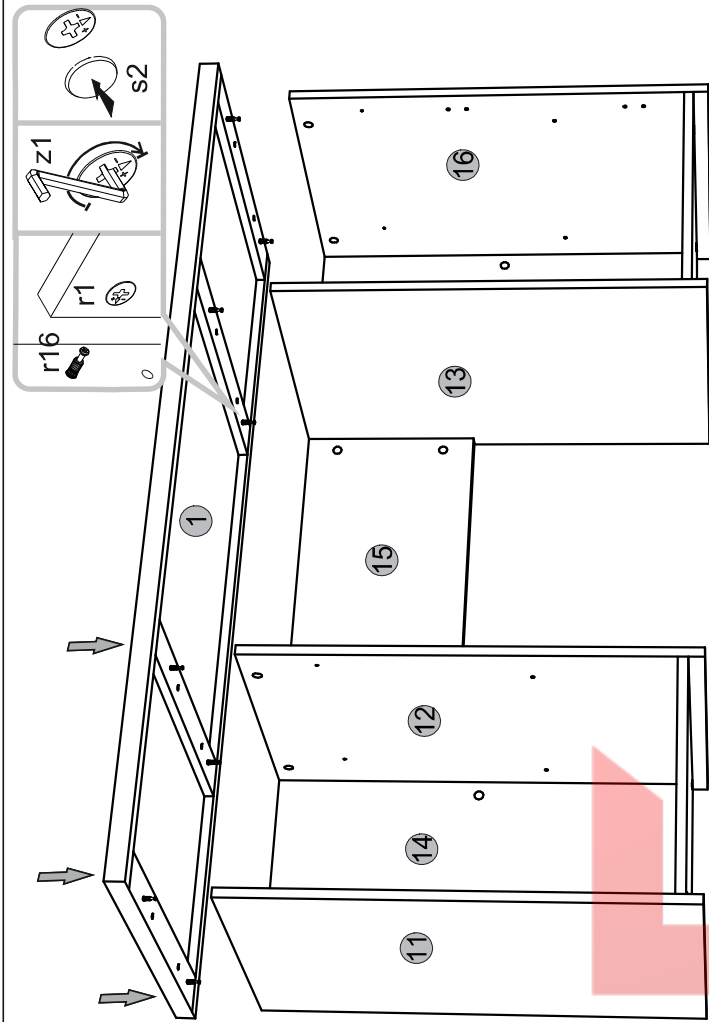

Instalation manual

SOLO: BIU_2D2S

Element symbol	Dimensions		Code	Package
	600	16/32/32		
1	1500	1	SN-216	1/1
2	450	2	SN-421	1/1
3	450	2	SN-420	1/1
4	326	2	SN-422	1/1
5	188	2	SN-036	1/1
6	500	1	SN-035	1/1
7	384	2	SN-321	1/1
8	384	2	SN-320	1/1
9	500	1	SN-037	1/1
10	340	3	SN-621	1/1
11	723	16	SN-130	2/2
12	723	16	SN-132	2/2
13	723	16	SN-136	2/2
14	682	16	SN-133	2/2
15	300	16	SN-137	2/2
16	723	16	SN-135	2/2

1

3

2

4

5

7

6

8