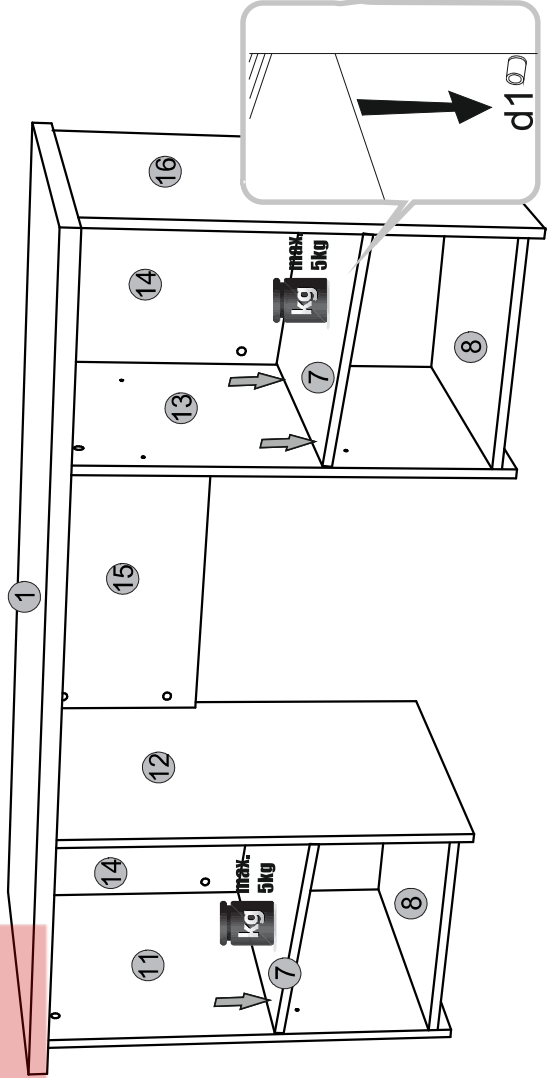

Instalation manual

SOLO: BIU_2D2S

Element symbol	Dimensions		Code	Package
	600	16/32/32		
1	1500	1	SN-216	1/1
2	450	2	SN-421	1/1
3	450	2	SN-420	1/1
4	326	2	SN-422	1/1
5	188	2	SN-036	1/1
6	500	1	SN-035	1/1
7	384	2	SN-321	1/1
8	384	2	SN-320	1/1
9	500	1	SN-037	1/1
10	340	3	SN-621	1/1
11	723	16	SN-130	2/2
12	723	16	SN-132	2/2
13	723	16	SN-136	2/2
14	682	16	SN-133	2/2
15	300	16	SN-137	2/2
16	723	16	SN-135	2/2

1

3

2

4

5

7

6

8