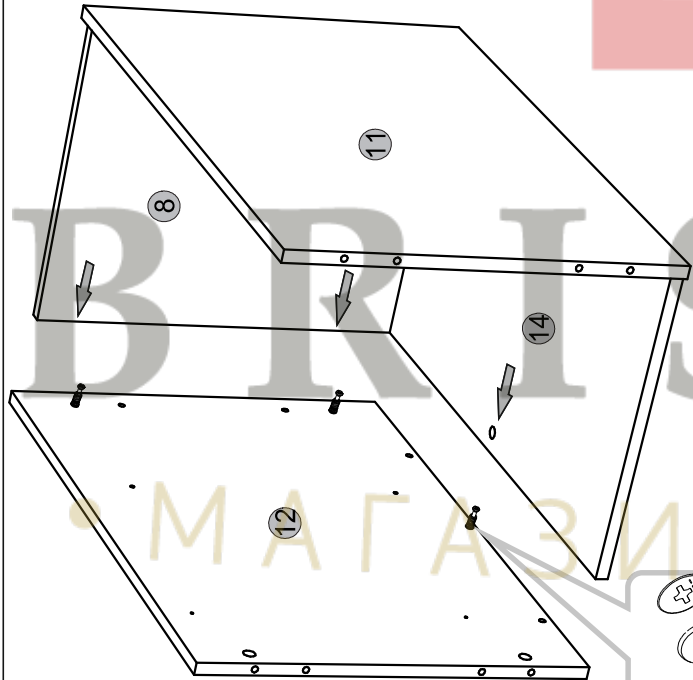

Instalation manual

SOLO: BIU_2D2S

Element symbol	Dimensions		Code	Package
	600	16/32/32		
1	1500	1	SN-216	1/1
2	450	2	SN-421	1/1
3	450	2	SN-420	1/1
4	326	2	SN-422	1/1
5	188	2	SN-036	1/1
6	500	1	SN-035	1/1
7	384	2	SN-321	1/1
8	384	2	SN-320	1/1
9	500	1	SN-037	1/1
10	340	3	SN-621	1/1
11	723	16	SN-130	2/2
12	723	16	SN-132	2/2
13	723	16	SN-136	2/2
14	682	16	SN-133	2/2
15	300	16	SN-137	2/2
16	723	16	SN-135	2/2

1

3

2

4

5

7

6

8