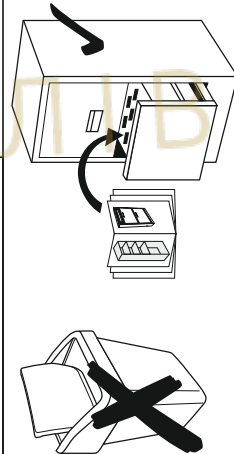

Instalation manual

SOLO: BIU_2D2S

Element symbol	Dimensions		Code	Package
	600	16/32/32		
1	1500	1	SN-216	1/1
2	450	2	SN-421	1/1
3	450	2	SN-420	1/1
4	326	2	SN-422	1/1
5	188	2	SN-036	1/1
6	500	1	SN-035	1/1
7	384	2	SN-321	1/1
8	384	2	SN-320	1/1
9	500	1	SN-037	1/1
10	340	3	SN-621	1/1
11	723	16	SN-130	2/2
12	723	16	SN-132	2/2
13	723	16	SN-136	2/2
14	682	16	SN-133	2/2
15	300	16	SN-137	2/2
16	723	16	SN-135	2/2