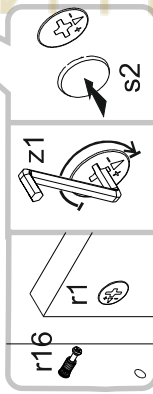

Instalation manual

SOLO: BIU_2D2S

Element symbol	Dimensions		Code	Package
	600	16/32/32		
1	1500	1	SN-216	1/1
2	450	2	SN-421	1/1
3	450	2	SN-420	1/1
4	326	2	SN-422	1/1
5	188	2	SN-036	1/1
6	500	1	SN-035	1/1
7	384	2	SN-321	1/1
8	384	2	SN-320	1/1
9	500	1	SN-037	1/1
10	340	3	SN-621	1/1
11	723	16	SN-130	2/2
12	723	16	SN-132	2/2
13	723	16	SN-136	2/2
14	682	16	SN-133	2/2
15	300	16	SN-137	2/2
16	723	16	SN-135	2/2

1

3

2

4

5

7

6

8