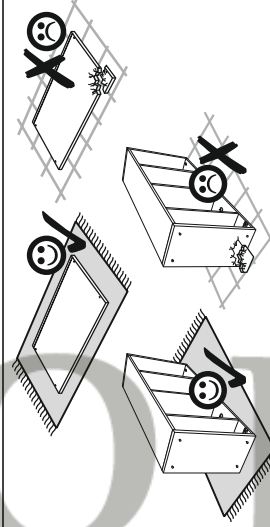

Instalation manual

SOLO: BIU_2D2S

Element symbol	Dimensions		Code	Package
	600	16/32/32		
1	1500	1	SN-216	1/1
2	450	2	SN-421	1/1
3	450	2	SN-420	1/1
4	326	2	SN-422	1/1
5	188	2	SN-036	1/1
6	500	1	SN-035	1/1
7	384	2	SN-321	1/1
8	384	2	SN-320	1/1
9	500	1	SN-037	1/1
10	340	3	SN-621	1/1
11	723	16	SN-130	2/2
12	723	16	SN-132	2/2
13	723	16	SN-136	2/2
14	682	16	SN-133	2/2
15	300	16	SN-137	2/2
16	723	16	SN-135	2/2