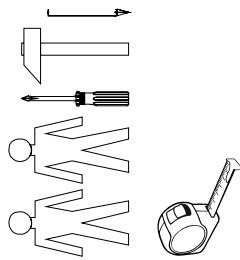

# Instalation manual

SOLO: BIU\_1D1S

Element symbol	Dimensions		Code	Package
	1100	16/32/32		
1	1100	16/32/32	SN-215	1/1
2	450	16	SN-420	1/1
3	450	16	SN-421	1/1
4	326	16	SN-422	1/1
5	384	16	SN-321	1/1
6	723	500	SN-130	1/1
7	384	500	SN-320	1/1
8	723	500	SN-131	1/1
9	188	412	SN-036	1/1
10	723	500	SN-132	1/1
11	682	384	SN-133	1/1
12	500	412	SN-035	1/1
13	300	658	SN-134	1/1
14	340	448	SN-621	1/1

7

8

5

6

BRIS TOOL  
 МАГАЗИН МЕБЛІВ