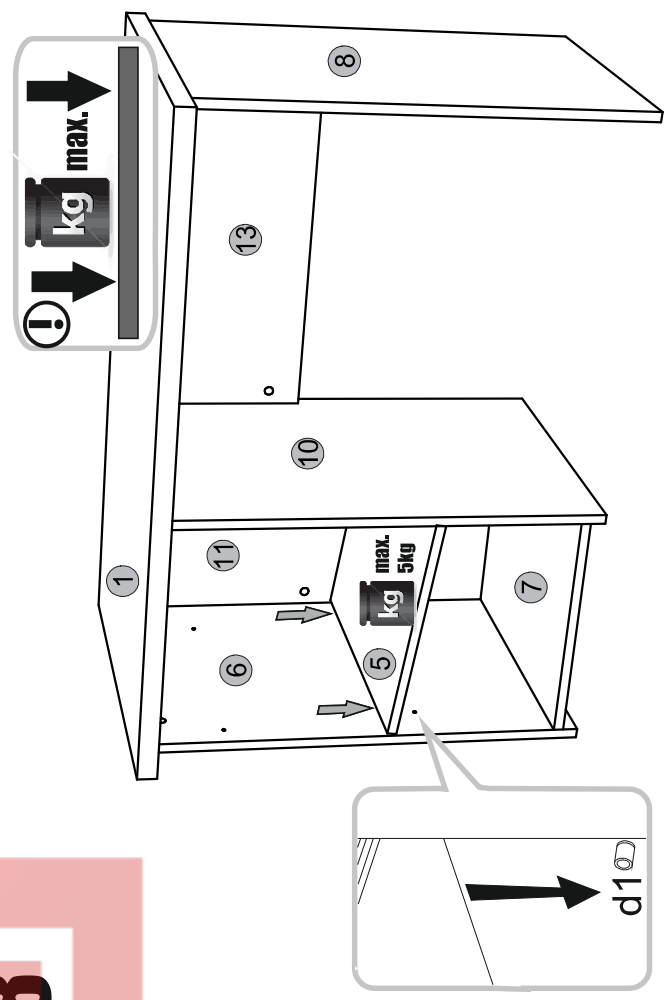

# Instalation manual

SOLO: BIU\_1D1S

Element symbol	Dimensions		Code	Package
	1100	16/32/32		
1	1100	16/32/32	SN-215	1/1
2	450	16	SN-420	1/1
3	450	16	SN-421	1/1
4	326	16	SN-422	1/1
5	384	16	SN-321	1/1
6	723	500	SN-130	1/1
7	384	500	SN-320	1/1
8	723	500	SN-131	1/1
9	188	412	SN-036	1/1
10	723	500	SN-132	1/1
11	682	384	SN-133	1/1
12	500	412	SN-035	1/1
13	300	658	SN-134	1/1
14	340	448	SN-621	1/1

7

8

5

6

BRIS TOOL  
 МАГАЗИН МЕБЛІВ