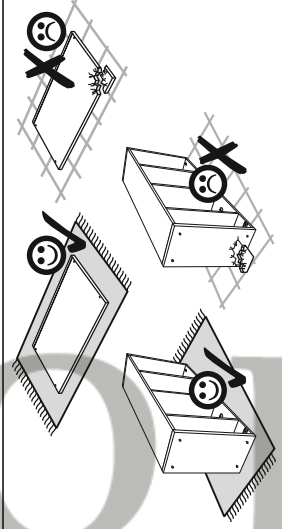

# Instalation manual

SOLO: BIU\_1D1S

Element symbol	Dimensions		Code	Package
	1100	16/32/32		
1	1100	16/32/32	SN-215	1/1
2	450	16	SN-420	1/1
3	450	16	SN-421	1/1
4	326	16	SN-422	1/1
5	384	16	SN-321	1/1
6	723	500	SN-130	1/1
7	384	500	SN-320	1/1
8	723	500	SN-131	1/1
9	188	412	SN-036	1/1
10	723	500	SN-132	1/1
11	682	384	SN-133	1/1
12	500	412	SN-035	1/1
13	300	658	SN-134	1/1
14	340	448	SN-621	1/1

7

8

5

6

BRIS TOOL  
 МАГАЗИН МЕБЛІВ