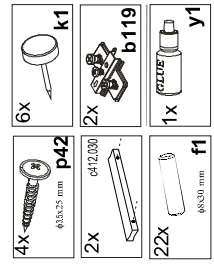

# Instalation manual

SOLO: BIU\_1D1S

Element symbol	Dimensions		Code	Package
	1100	16/32/32		
1	1100	16/32/32	SN-215	1/1
2	450	16	SN-420	1/1
3	450	16	SN-421	1/1
4	326	16	SN-422	1/1
5	384	16	SN-321	1/1
6	723	500	SN-130	1/1
7	384	500	SN-320	1/1
8	723	500	SN-131	1/1
9	188	412	SN-036	1/1
10	723	500	SN-132	1/1
11	682	384	SN-133	1/1
12	500	412	SN-035	1/1
13	300	658	SN-134	1/1
14	340	448	SN-621	1/1

7

8

5

6

BRIS TOOL  
 МАГАЗИН МЕБЛІВ