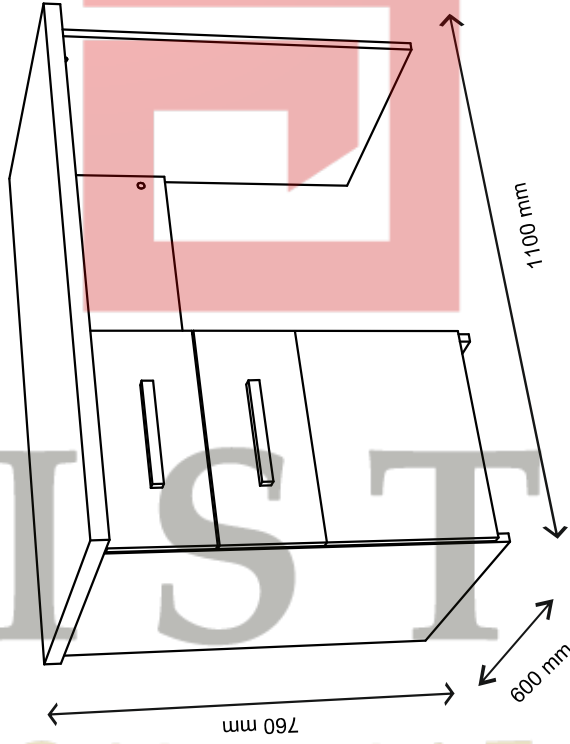

# Instalation manual

SOLO: BIU\_1D1S

Element symbol	Dimensions		Code	Package
	1100	16/32/32		
1	1100	16/32/32	SN-215	1/1
2	450	16	SN-420	1/1
3	450	16	SN-421	1/1
4	326	16	SN-422	1/1
5	384	16	SN-321	1/1
6	723	500	SN-130	1/1
7	384	500	SN-320	1/1
8	723	500	SN-131	1/1
9	188	412	SN-036	1/1
10	723	500	SN-132	1/1
11	682	384	SN-133	1/1
12	500	412	SN-035	1/1
13	300	658	SN-134	1/1
14	340	448	SN-621	1/1