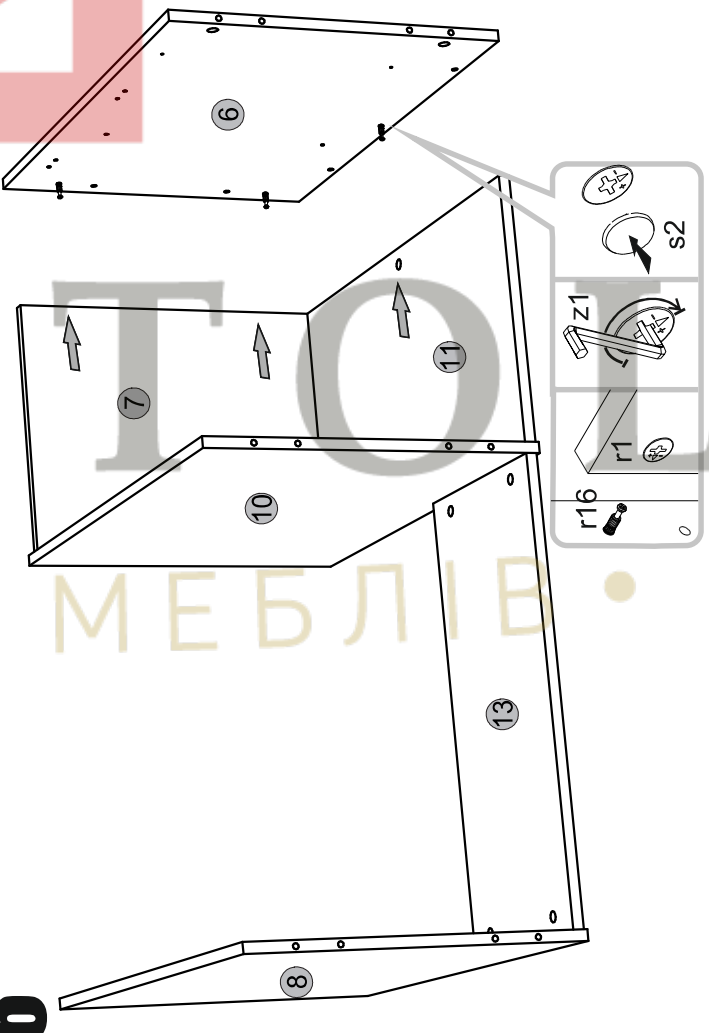

# Instalation manual

SOLO: BIU\_1D1S

Element symbol	Dimensions		Code	Package
	1100	16/32/32		
1	1100	16/32/32	SN-215	1/1
2	450	16	SN-420	1/1
3	450	16	SN-421	1/1
4	326	16	SN-422	1/1
5	384	16	SN-321	1/1
6	723	500	SN-130	1/1
7	384	500	SN-320	1/1
8	723	500	SN-131	1/1
9	188	412	SN-036	1/1
10	723	500	SN-132	1/1
11	682	384	SN-133	1/1
12	500	412	SN-035	1/1
13	300	658	SN-134	1/1
14	340	448	SN-621	1/1

7

8

5

6

BRIS TOOL  
 МАГАЗИН МЕБЛІВ