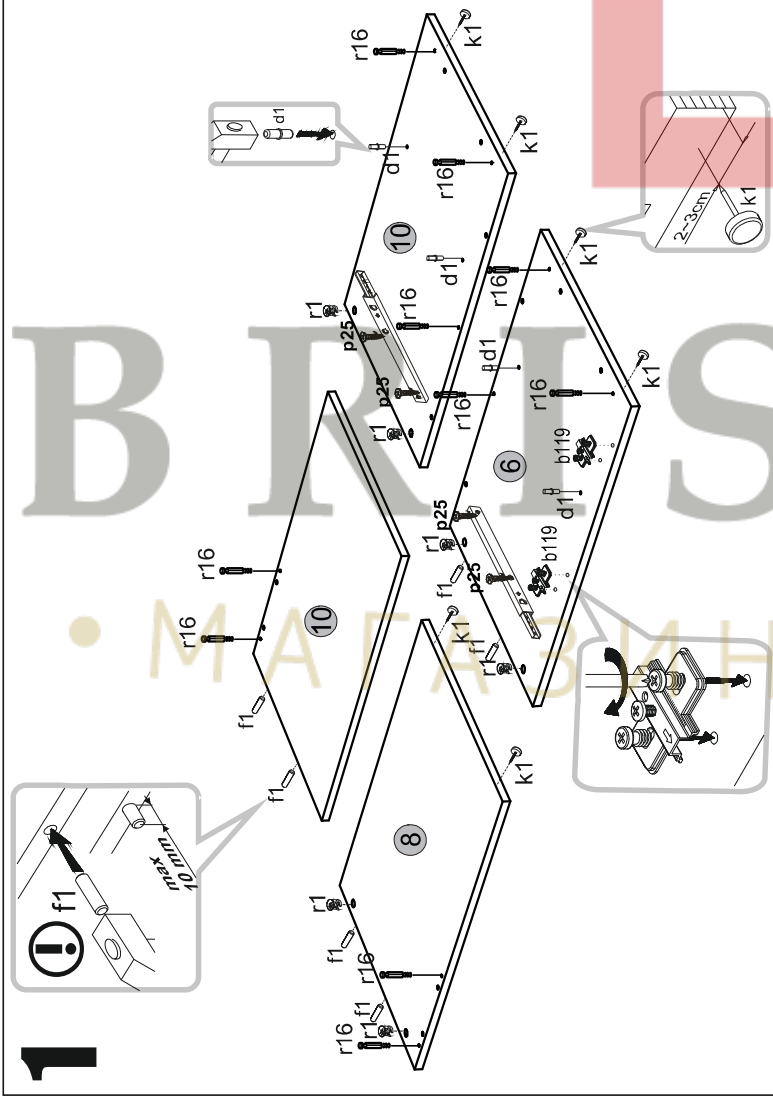

# Instalation manual

SOLO: BIU\_1D1S

Element symbol	Dimensions		Code	Package
	1100	16/32/32		
1	1100	16/32/32	SN-215	1/1
2	450	16	SN-420	1/1
3	450	16	SN-421	1/1
4	326	16	SN-422	1/1
5	384	16	SN-321	1/1
6	723	500	SN-130	1/1
7	384	500	SN-320	1/1
8	723	500	SN-131	1/1
9	188	412	SN-036	1/1
10	723	500	SN-132	1/1
11	682	384	SN-133	1/1
12	500	412	SN-035	1/1
13	300	658	SN-134	1/1
14	340	448	SN-621	1/1