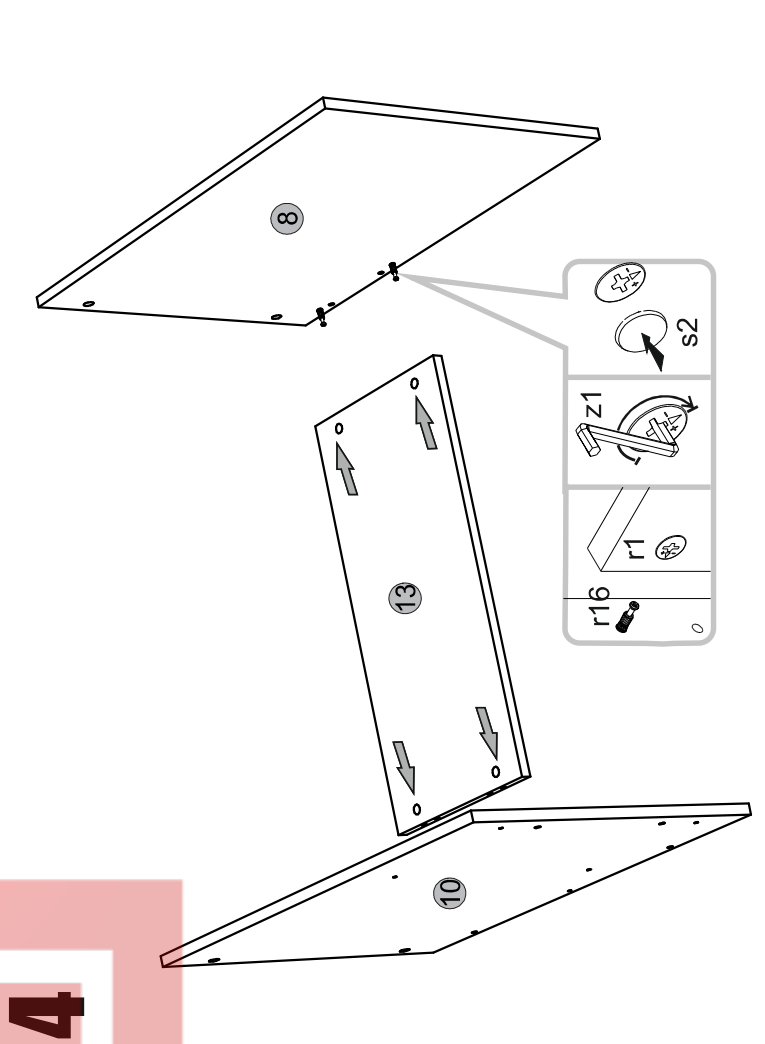

# Instalation manual

SOLO: BIU\_1D1S

Element symbol	Dimensions		Code	Package
	1100	16/32/32		
1	1100	16/32/32	SN-215	1/1
2	450	16	SN-420	1/1
3	450	16	SN-421	1/1
4	326	16	SN-422	1/1
5	384	16	SN-321	1/1
6	723	500	SN-130	1/1
7	384	500	SN-320	1/1
8	723	500	SN-131	1/1
9	188	412	SN-036	1/1
10	723	500	SN-132	1/1
11	682	384	SN-133	1/1
12	500	412	SN-035	1/1
13	300	658	SN-134	1/1
14	340	448	SN-621	1/1