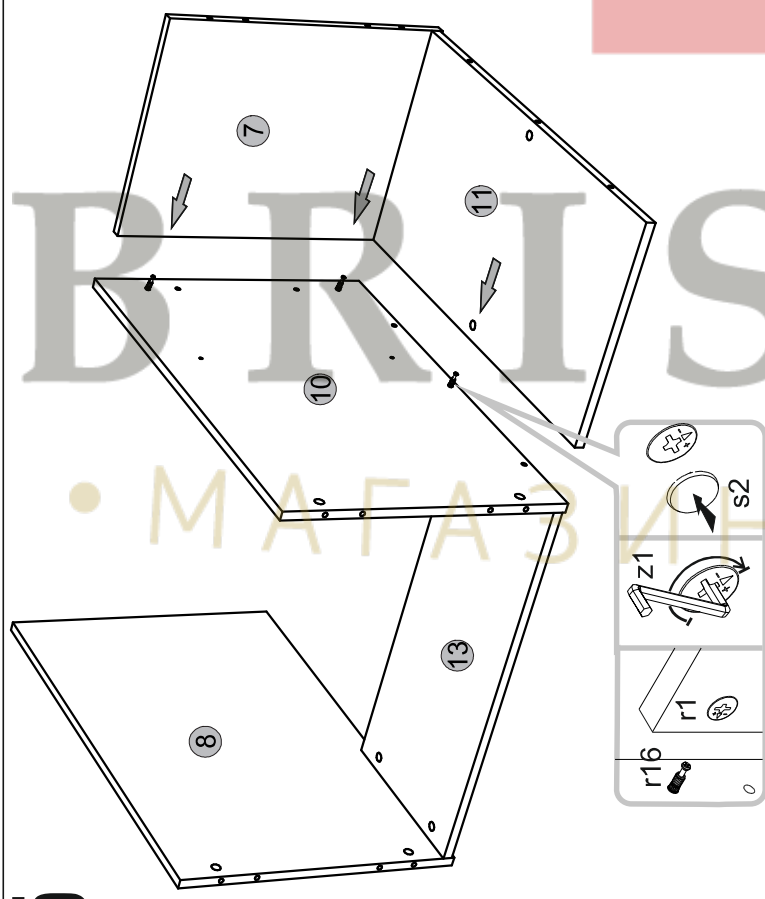

# Instalation manual

SOLO: BIU\_1D1S

Element symbol	Dimensions		Code	Package
	1100	16/32/32		
1	1100	16/32/32	SN-215	1/1
2	450	16	SN-420	1/1
3	450	16	SN-421	1/1
4	326	16	SN-422	1/1
5	384	16	SN-321	1/1
6	723	500	SN-130	1/1
7	384	500	SN-320	1/1
8	723	500	SN-131	1/1
9	188	412	SN-036	1/1
10	723	500	SN-132	1/1
11	682	384	SN-133	1/1
12	500	412	SN-035	1/1
13	300	658	SN-134	1/1
14	340	448	SN-621	1/1

7

8

5

6

BRIS TOOL  
 МАГАЗИН МЕБЛІВ