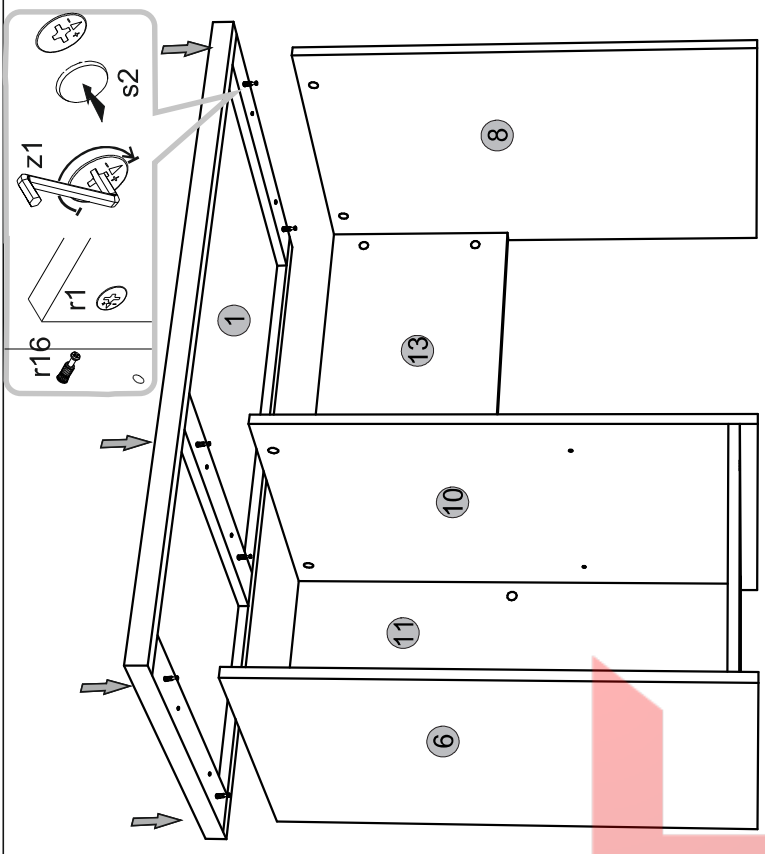

# Instalation manual

SOLO: BIU\_1D1S

Element symbol	Dimensions		Code	Package
	1100	16/32/32		
1	1100	16/32/32	SN-215	1/1
2	450	16	SN-420	1/1
3	450	16	SN-421	1/1
4	326	16	SN-422	1/1
5	384	16	SN-321	1/1
6	723	500	SN-130	1/1
7	384	500	SN-320	1/1
8	723	500	SN-131	1/1
9	188	412	SN-036	1/1
10	723	500	SN-132	1/1
11	682	384	SN-133	1/1
12	500	412	SN-035	1/1
13	300	658	SN-134	1/1
14	340	448	SN-621	1/1

7

8

5

6

BRIS TOOL  
 МАГАЗИН МЕБЛІВ