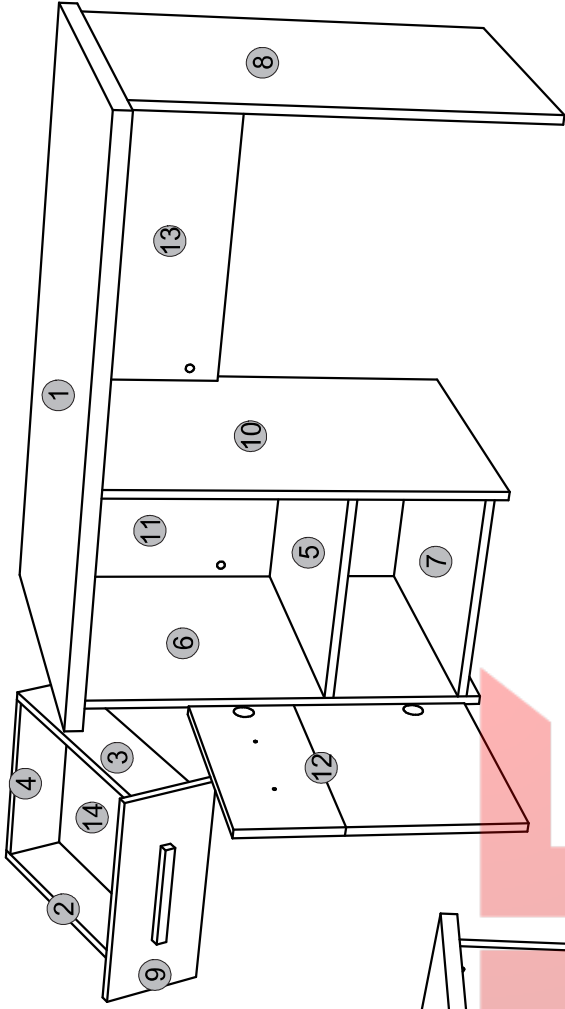

# Instalation manual

SOLO: BIU\_1D1S

Element symbol	Dimensions		Code	Package
	1100	16/32/32		
1	1100	16/32/32	SN-215	1/1
2	450	16	SN-420	1/1
3	450	16	SN-421	1/1
4	326	16	SN-422	1/1
5	384	16	SN-321	1/1
6	723	500	SN-130	1/1
7	384	500	SN-320	1/1
8	723	500	SN-131	1/1
9	188	412	SN-036	1/1
10	723	500	SN-132	1/1
11	682	384	SN-133	1/1
12	500	412	SN-035	1/1
13	300	658	SN-134	1/1
14	340	448	SN-621	1/1

7

8

5

6

BRIS TOOL  
 МАГАЗИН МЕБЛІВ