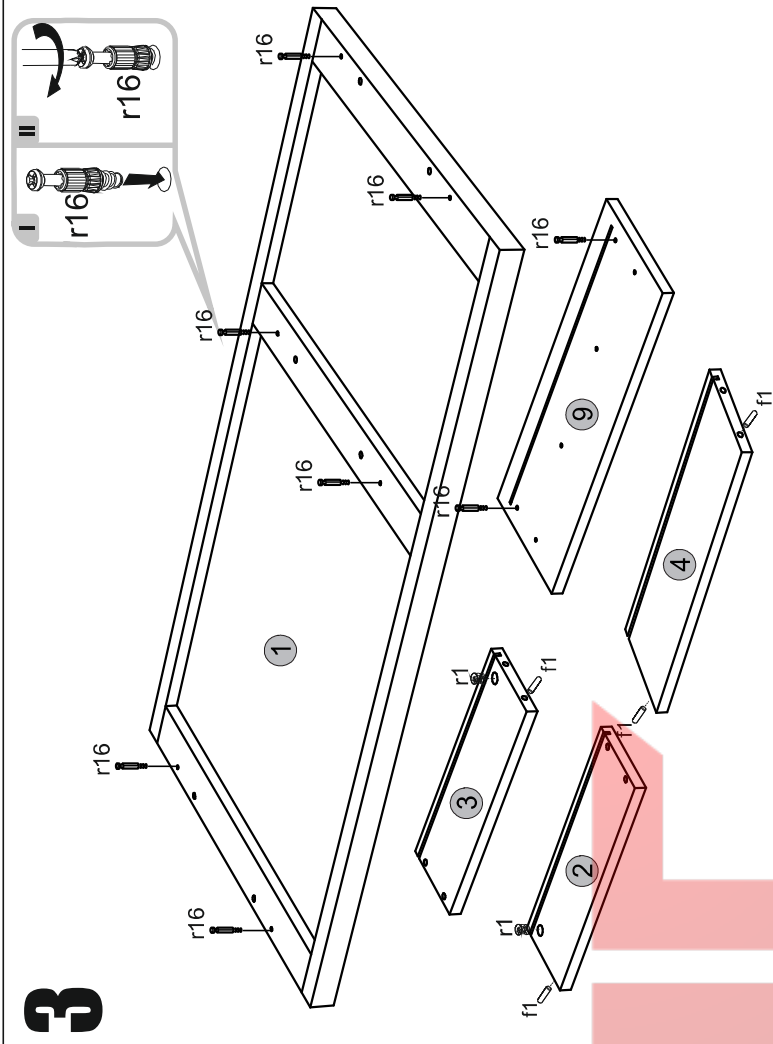

# Instalation manual

SOLO: BIU\_1D1S

Element symbol	Dimensions		Code	Package
	1100	16/32/32		
1	1100	16/32/32	SN-215	1/1
2	450	16	SN-420	1/1
3	450	16	SN-421	1/1
4	326	16	SN-422	1/1
5	384	16	SN-321	1/1
6	723	500	SN-130	1/1
7	384	500	SN-320	1/1
8	723	500	SN-131	1/1
9	188	412	SN-036	1/1
10	723	500	SN-132	1/1
11	682	384	SN-133	1/1
12	500	412	SN-035	1/1
13	300	658	SN-134	1/1
14	340	448	SN-621	1/1