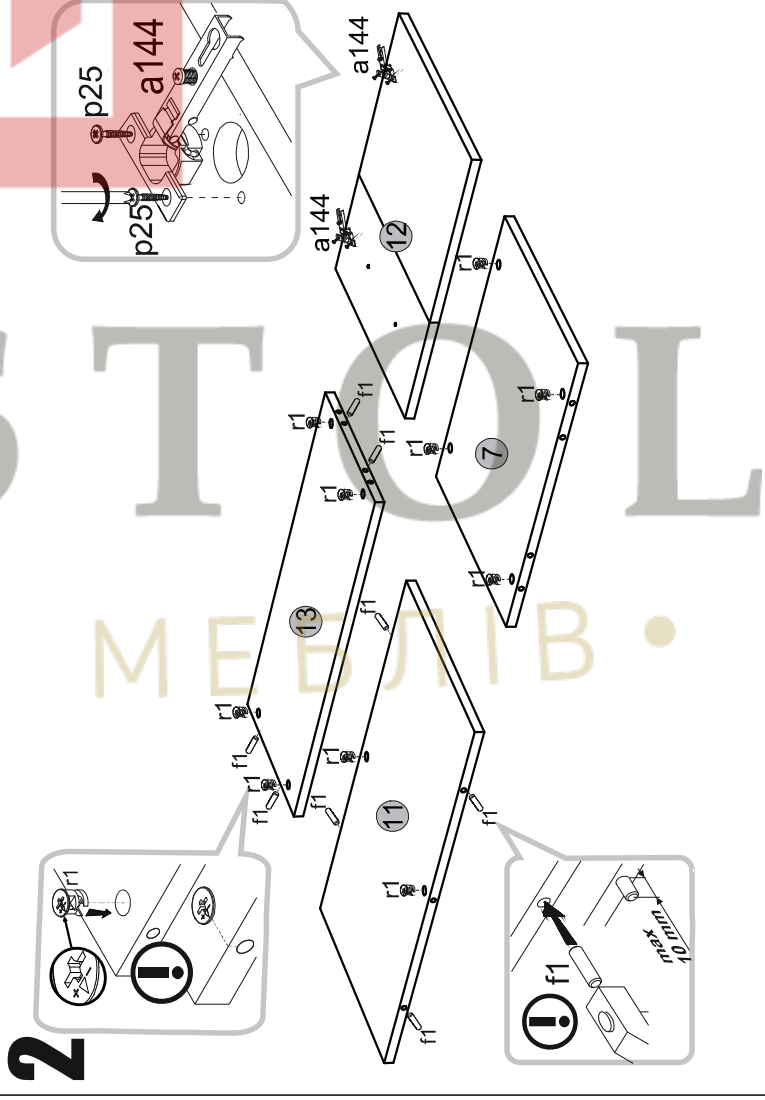

# Instalation manual

SOLO: BIU\_1D1S

Element symbol	Dimensions		Code	Package
	1100	16/32/32		
1	1100	16/32/32	SN-215	1/1
2	450	16	SN-420	1/1
3	450	16	SN-421	1/1
4	326	16	SN-422	1/1
5	384	16	SN-321	1/1
6	723	500	SN-130	1/1
7	384	500	SN-320	1/1
8	723	500	SN-131	1/1
9	188	412	SN-036	1/1
10	723	500	SN-132	1/1
11	682	384	SN-133	1/1
12	500	412	SN-035	1/1
13	300	658	SN-134	1/1
14	340	448	SN-621	1/1

7

8

5

6

BRIS TOOL  
 МАГАЗИН МЕБЛІВ

# 11