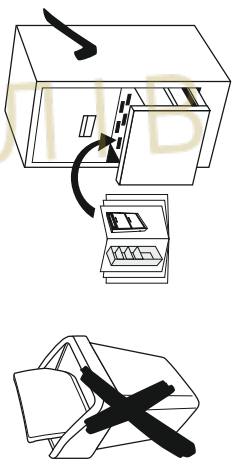

# Instalation manual

SOLO: SZF\_1D

Element symbol	Dimensions	Code	Package
1	1913 574 16	1 SN-139	1/1
2	450 574 16	2 SN-218	1/1
3	415 571 16	3 SN-325	1/1
4	416 571 16	1 SN-324	1/1
5	970 448 16	1 SN-009	1/1
6	970 448 16	1 SN-011	1/1
7	1913 574 16	1 SN-140	1/1
8	1932 434 3	1 SN-624	1/1