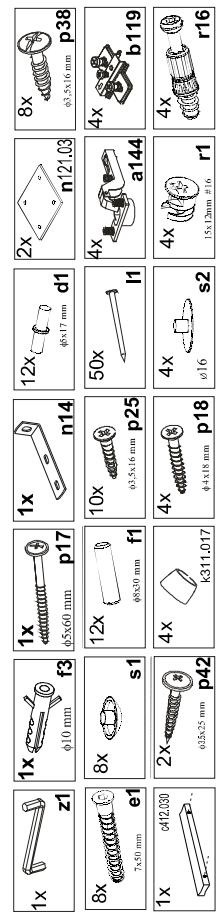

# Instalation manual

SOLO: SZF\_1D

Element symbol	Dimensions	Code	Package
1	1913 574 16	1 SN-139	1/1
2	450 574 16	2 SN-218	1/1
3	415 571 16	3 SN-325	1/1
4	416 571 16	1 SN-324	1/1
5	970 448 16	1 SN-009	1/1
6	970 448 16	1 SN-011	1/1
7	1913 574 16	1 SN-140	1/1
8	1932 434 3	1 SN-624	1/1

1

3

2

4

7

5

6