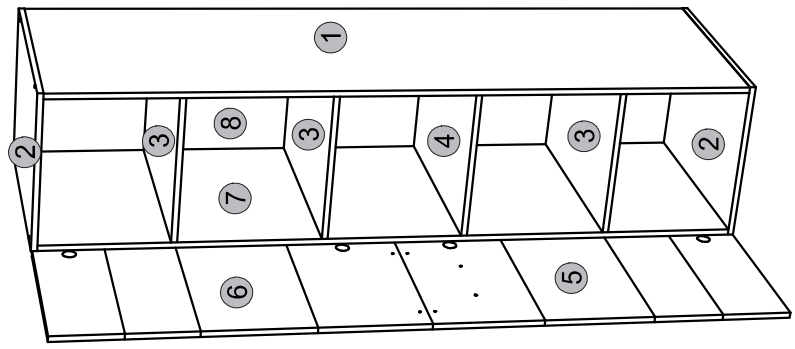

# Instalation manual

SOLO: SZF\_1D

Element symbol	Dimensions	Code	Package
1	1913 574 16	1 SN-139	1/1
2	450 574 16	2 SN-218	1/1
3	415 571 16	3 SN-325	1/1
4	416 571 16	1 SN-324	1/1
5	970 448 16	1 SN-009	1/1
6	970 448 16	1 SN-011	1/1
7	1913 574 16	1 SN-140	1/1
8	1932 434 3	1 SN-624	1/1