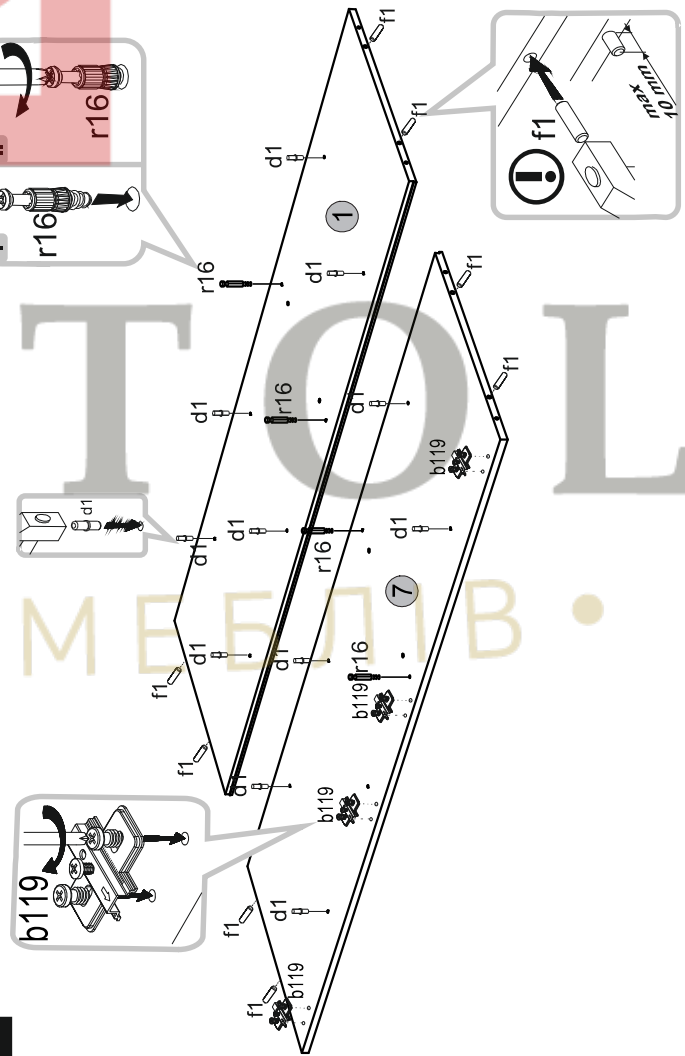

# Instalation manual

SOLO: SZF\_1D

Element symbol	Dimensions	Code	Package
1	1913 574 16	1 SN-139	1/1
2	450 574 16	2 SN-218	1/1
3	415 571 16	3 SN-325	1/1
4	416 571 16	1 SN-324	1/1
5	970 448 16	1 SN-009	1/1
6	970 448 16	1 SN-011	1/1
7	1913 574 16	1 SN-140	1/1
8	1932 434 3	1 SN-624	1/1

1

3

2

4

7

5

6