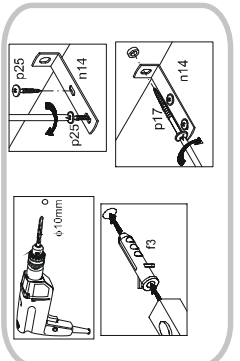

# Instalation manual

SOLO: SZF\_1D

Element symbol	Dimensions	Code	Package
1	1913 574 16	1 SN-139	1/1
2	450 574 16	2 SN-218	1/1
3	415 571 16	3 SN-325	1/1
4	416 571 16	1 SN-324	1/1
5	970 448 16	1 SN-009	1/1
6	970 448 16	1 SN-011	1/1
7	1913 574 16	1 SN-140	1/1
8	1932 434 3	1 SN-624	1/1

1

3

2

4

7

5

6