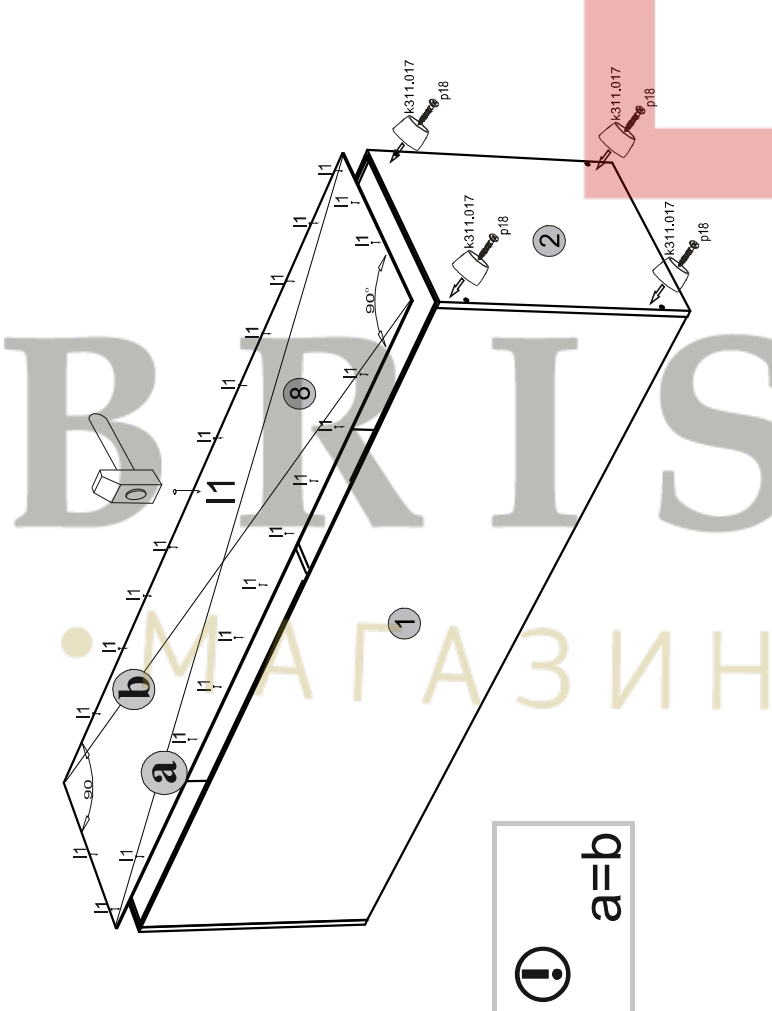

# Instalation manual

SOLO: SZF\_1D

Element symbol	Dimensions	Code	Package
1	1913 574 16	1 SN-139	1/1
2	450 574 16	2 SN-218	1/1
3	415 571 16	3 SN-325	1/1
4	416 571 16	1 SN-324	1/1
5	970 448 16	1 SN-009	1/1
6	970 448 16	1 SN-011	1/1
7	1913 574 16	1 SN-140	1/1
8	1932 434 3	1 SN-624	1/1

1

3

2

4

7

5

6