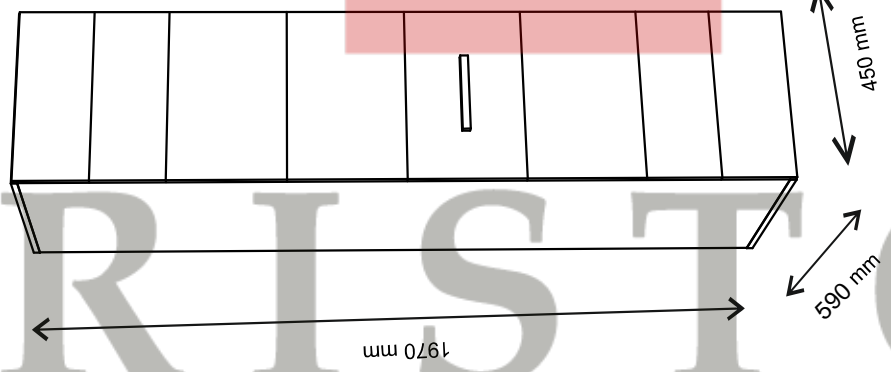

# Instalation manual

SOLO: SZF\_1D

Element symbol	Dimensions	Code	Package
1	1913 574 16	1 SN-139	1/1
2	450 574 16	2 SN-218	1/1
3	415 571 16	3 SN-325	1/1
4	416 571 16	1 SN-324	1/1
5	970 448 16	1 SN-009	1/1
6	970 448 16	1 SN-011	1/1
7	1913 574 16	1 SN-140	1/1
8	1932 434 3	1 SN-624	1/1