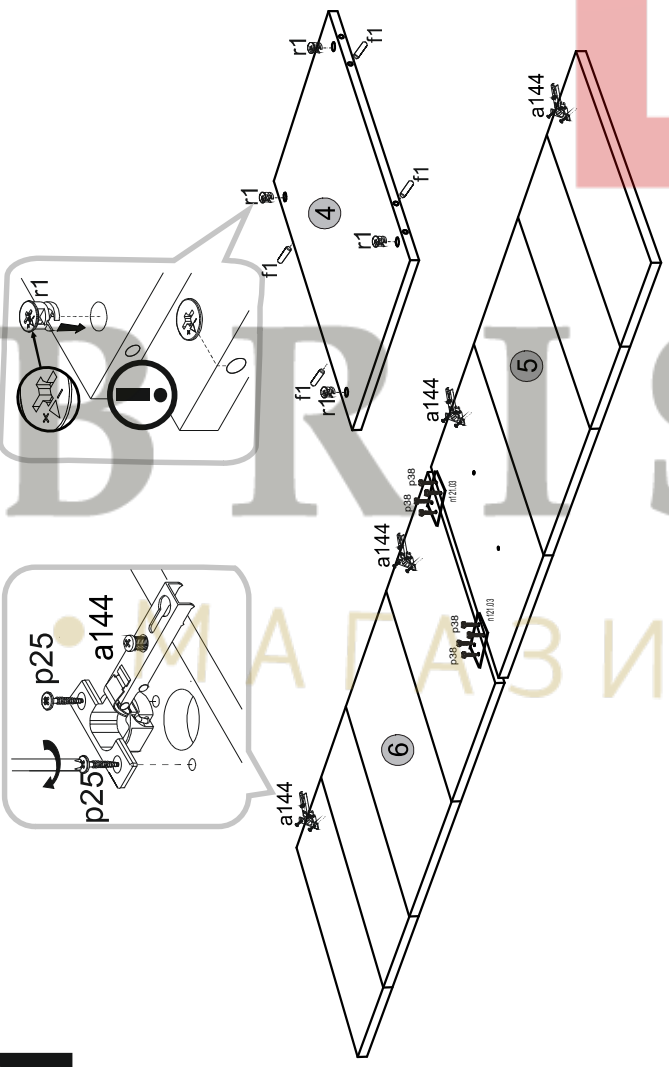

# Instalation manual

SOLO: SZF\_1D

Element symbol	Dimensions	Code	Package
1	1913 574 16	1 SN-139	1/1
2	450 574 16	2 SN-218	1/1
3	415 571 16	3 SN-325	1/1
4	416 571 16	1 SN-324	1/1
5	970 448 16	1 SN-009	1/1
6	970 448 16	1 SN-011	1/1
7	1913 574 16	1 SN-140	1/1
8	1932 434 3	1 SN-624	1/1

1

3

2

4

7

5

6