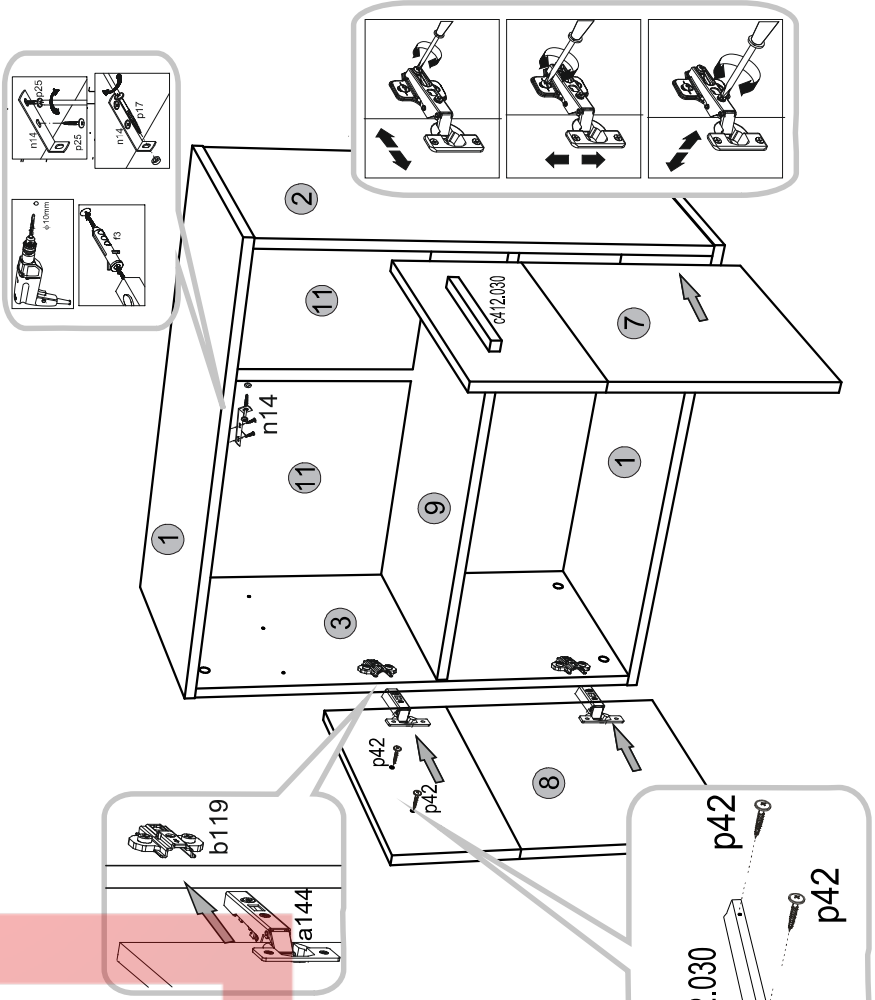

# Instalation manual

SOLO: KOM\_2D1S

Element symbol	Dimensions	Code	Package
1	800	SN-201	1/1
2	394	SN-101	1/1
3	394	SN-102	1/1
4	762	SN-401	1/1
5	120	SN-402	1/1
6	120	SN-403	1/1
7	397	SN-001	1/1
8	397	SN-002	1/1
9	766	SN-301	1/1
10	188	SN-003	1/1
11	780	SN-601	1/1
12	722	SN-602	1/1

1x	n14	1x	y1	4x	40x
12x	f1	3x	f3	4x	p18
4x	b119	6x	p42	10x	r16
1x	p17	2x	e1	10x	r1
		1x	z1	22x	L-350
					a144

1

3

2

4

BRISTOL • МАГАЗИН МЕДІВ •

5

7

6

8

9

10

В РІСТОЛ  
 • МАГАЗИН МЕБЛІВ •