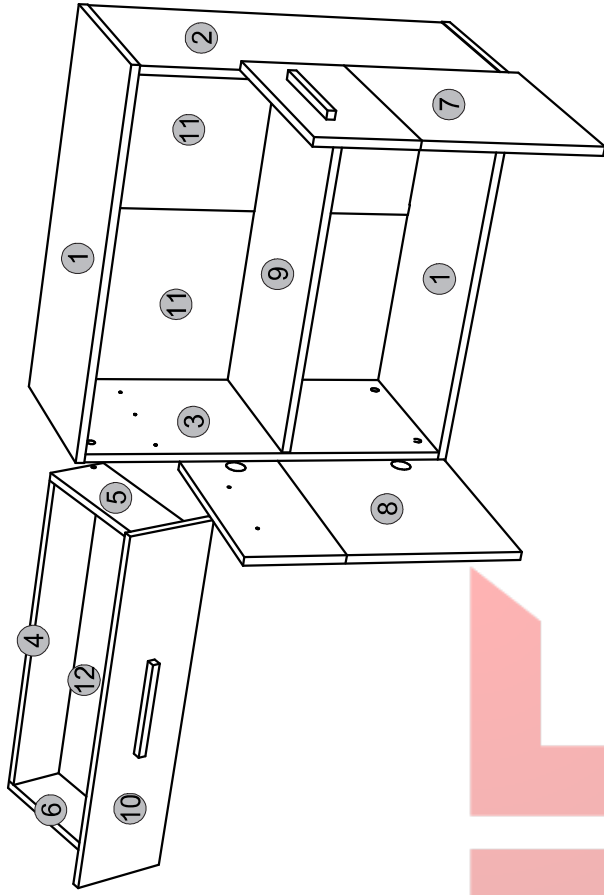

# Instalation manual

SOLO: KOM\_2D1S

Element symbol	Dimensions	Code	Package
1	800	SN-201	1/1
2	394	SN-101	1/1
3	394	SN-102	1/1
4	762	SN-401	1/1
5	120	SN-402	1/1
6	120	SN-403	1/1
7	397	SN-001	1/1
8	397	SN-002	1/1
9	766	SN-301	1/1
10	188	SN-003	1/1
11	780	SN-601	1/1
12	722	SN-602	1/1

1x	n14	1x	y1	4x	40x
12x	f1	3x	f3	4x	p18
4x	b119	6x	p42	10x	r16
1x	p17	2x	e1	10x	r1
		1x	z1	22x	L-350
					a144

1

3

2

4

BRISTOL • МАГАЗИН МЕДІВ •

5

7

6

8

9

10

В РІСТОЛ  
 • МАГАЗИН МЕБЛІВ •