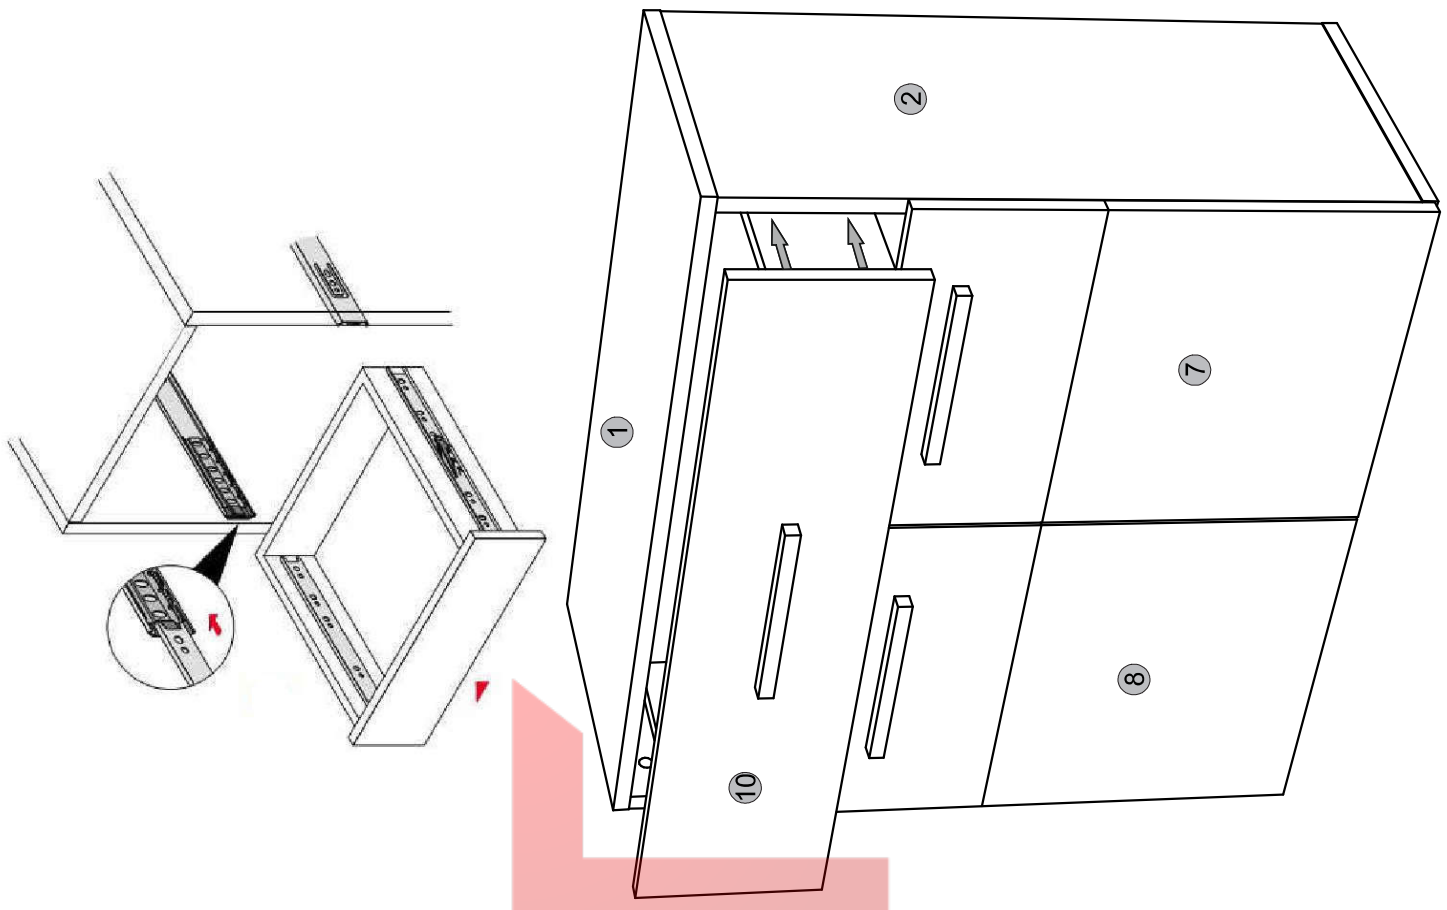

# Instalation manual

SOLO: KOM\_2D1S

Element symbol	Dimensions	Code	Package
1	800	SN-201	1/1
2	394	SN-101	1/1
3	394	SN-102	1/1
4	762	SN-401	1/1
5	120	SN-402	1/1
6	120	SN-403	1/1
7	397	SN-001	1/1
8	397	SN-002	1/1
9	766	SN-301	1/1
10	188	SN-003	1/1
11	780	SN-601	1/1
12	722	SN-602	1/1

6

8

9

10

В РІСТОЛ  
 • МАГАЗИН МЕБЛІВ •