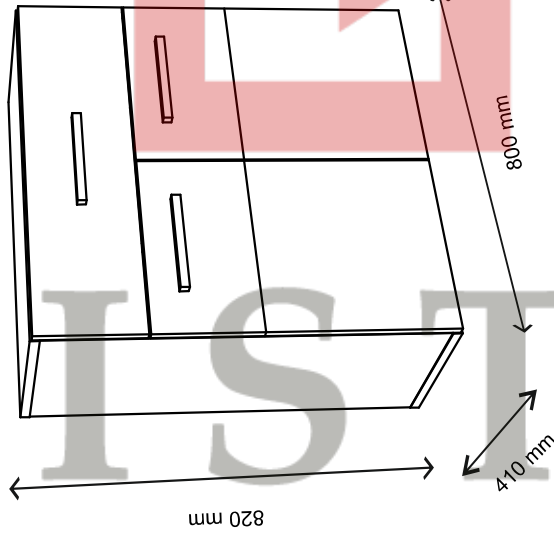

# Instalation manual

SOLO: KOM\_2D1S

Element symbol	Dimensions	Code	Package
1	800	SN-201	1/1
2	394	SN-101	1/1
3	394	SN-102	1/1
4	762	SN-401	1/1
5	120	SN-402	1/1
6	120	SN-403	1/1
7	397	SN-001	1/1
8	397	SN-002	1/1
9	766	SN-301	1/1
10	188	SN-003	1/1
11	780	SN-601	1/1
12	722	SN-602	1/1

1x	n14	1x	y1	4x	40x
12x	f1	3x	f3	4x	p18
4x	b119	6x	p42	10x	r16
1x	p17	2x	e1	10x	r1
		1x	z1	22x	L-350
					a144

1

3

2

4

BRISTOL • МАГАЗИН МЕДІВ •

5

7

6

8

9

10

В РІСТОЛ  
 • МАГАЗИН МЕБЛІВ •