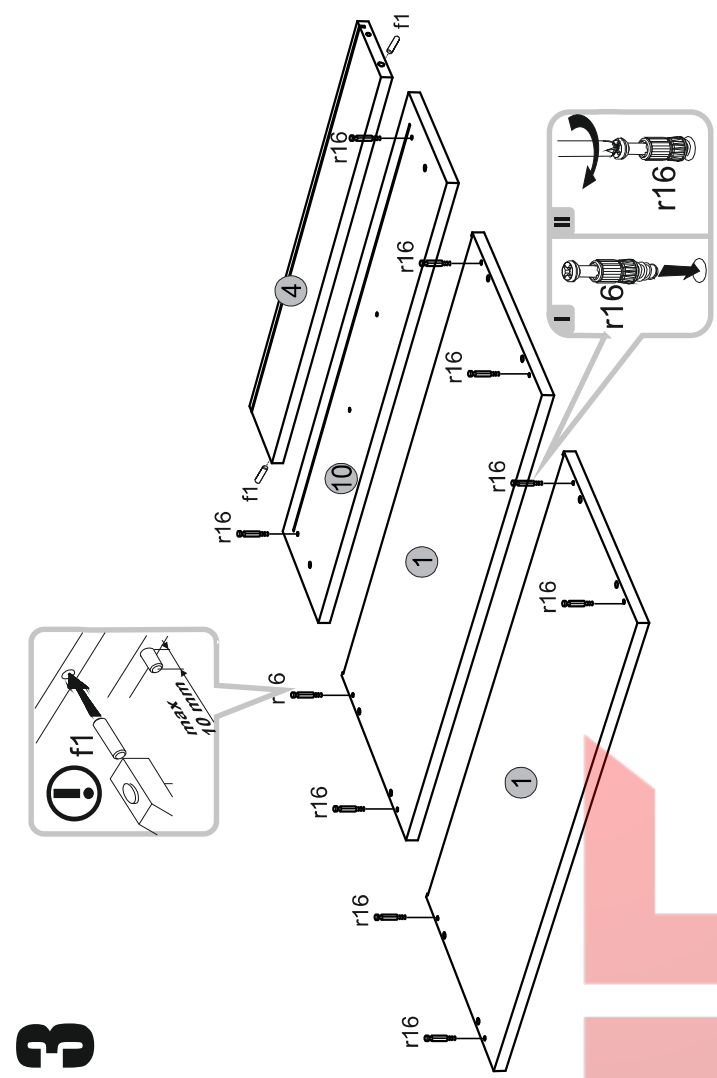

# Instalation manual

SOLO: KOM\_2D1S

Element symbol	Dimensions	Code	Package
1	800	SN-201	1/1
2	394	SN-101	1/1
3	394	SN-102	1/1
4	762	SN-401	1/1
5	120	SN-402	1/1
6	120	SN-403	1/1
7	397	SN-001	1/1
8	397	SN-002	1/1
9	766	SN-301	1/1
10	188	SN-003	1/1
11	780	SN-601	1/1
12	722	SN-602	1/1

1x	n14	1x	y1	4x	40x
12x	f1	3x	f3	4x	p18
4x	b119	6x	p42	10x	r16
1x	p17	2x	e1	10x	r1
		1x	z1	22x	L-350
					a144

1

3

2

4

BRISTOL • МАГАЗИН МЕДІВ •

5

7

6

8

9

10

В РІСТОЛ  
 • МАГАЗИН МЕБЛІВ •