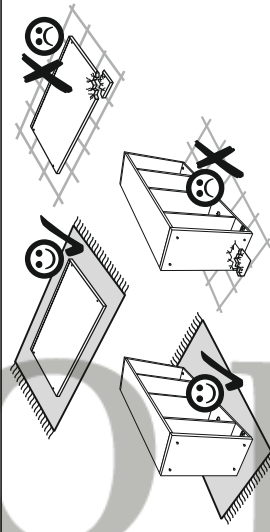

# Instalation manual

SOLO: KOM\_2D1S

Element symbol	Dimensions	Code	Package
1	800	SN-201	1/1
2	394	SN-101	1/1
3	394	SN-102	1/1
4	762	SN-401	1/1
5	120	SN-402	1/1
6	120	SN-403	1/1
7	397	SN-001	1/1
8	397	SN-002	1/1
9	766	SN-301	1/1
10	188	SN-003	1/1
11	780	SN-601	1/1
12	722	SN-602	1/1

1x	n14	1x	y1	4x	40x
12x	f1	3x	f3	4x	p18
4x	b119	6x	p42	10x	r16
1x	p17	2x	e1	10x	r1
		1x	z1	22x	L-350
					a144

1

3

2

4

BRISTOL • МАГАЗИН МЕДІВ •

5

7