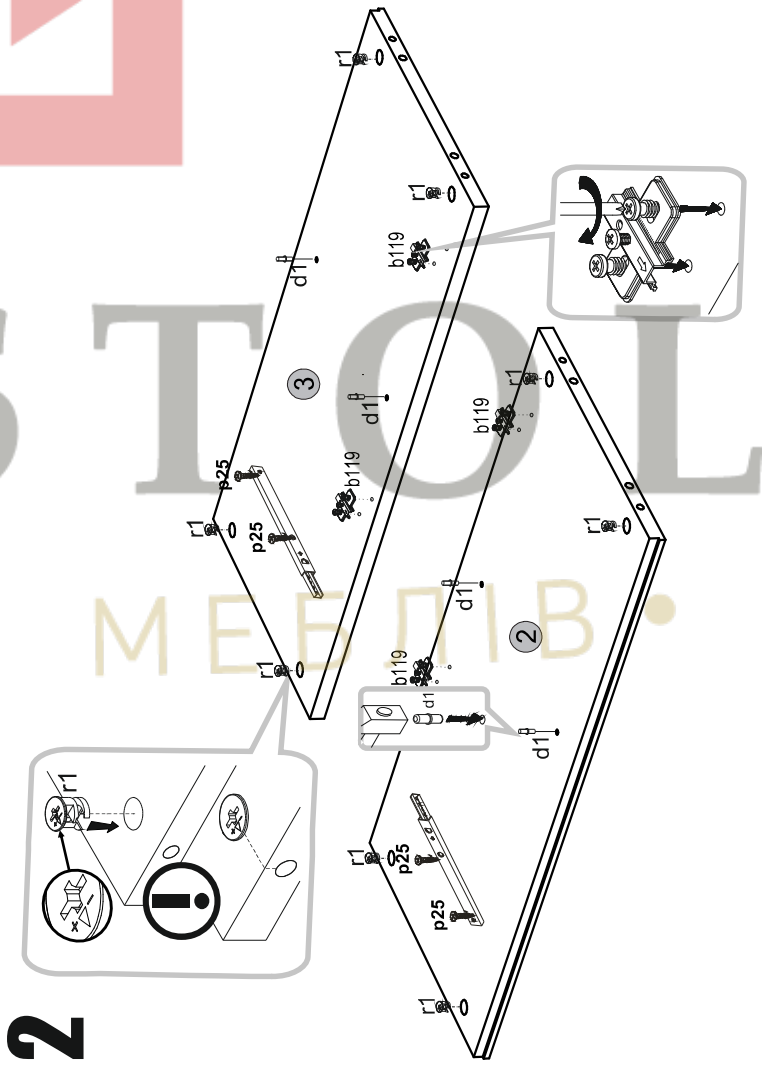

# Instalation manual

SOLO: KOM\_2D1S

Element symbol	Dimensions	Code	Package
1	800	SN-201	1/1
2	394	SN-101	1/1
3	394	SN-102	1/1
4	762	SN-401	1/1
5	120	SN-402	1/1
6	120	SN-403	1/1
7	397	SN-001	1/1
8	397	SN-002	1/1
9	766	SN-301	1/1
10	188	SN-003	1/1
11	780	SN-601	1/1
12	722	SN-602	1/1

1x	n14	1x	y1	4x	40x
12x	f1	3x	f3	4x	p18
4x	b119	6x	p42	10x	r16
1x	p17	2x	e1	10x	r1
		1x	z1	22x	L-350
					a144

1

3

2

4

BRISTOL • МАГАЗИН МЕДІВ •

5

7

6

8

9

10

В РІСТОЛ  
 • МАГАЗИН МЕБЛІВ •