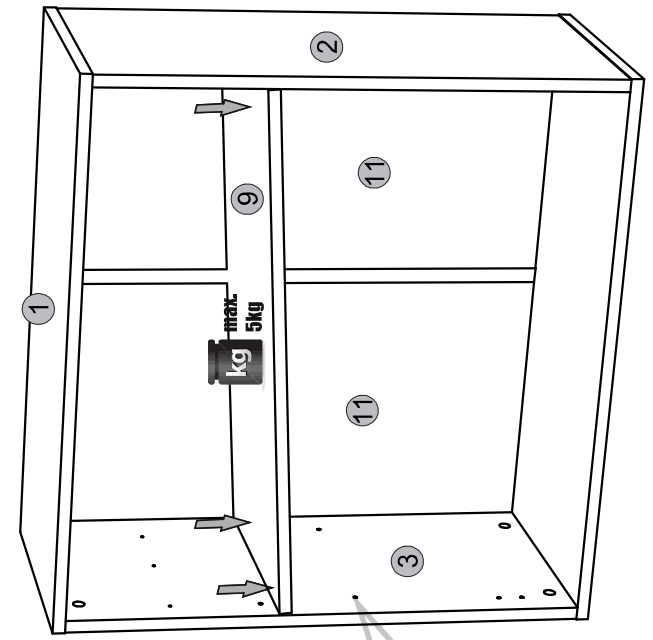

# Instalation manual

SOLO: KOM\_2D1S

Element symbol	Dimensions	Code	Package
1	800	SN-201	1/1
2	394	SN-101	1/1
3	394	SN-102	1/1
4	762	SN-401	1/1
5	120	SN-402	1/1
6	120	SN-403	1/1
7	397	SN-001	1/1
8	397	SN-002	1/1
9	766	SN-301	1/1
10	188	SN-003	1/1
11	780	SN-601	1/1
12	722	SN-602	1/1

1x	n14	1x	y1	4x	40x
12x	f1	3x	f3	4x	p18
4x	b119	6x	p42	10x	r16
1x	p17	2x	e1	10x	r1
		1x	z1	22x	L-350
					a144

1

3

2

4

BRISTOL • МАГАЗИН МЕДІВ •

5

7

6

8

9

10

В РІСТОЛ  
 • МАГАЗИН МЕБЛІВ •