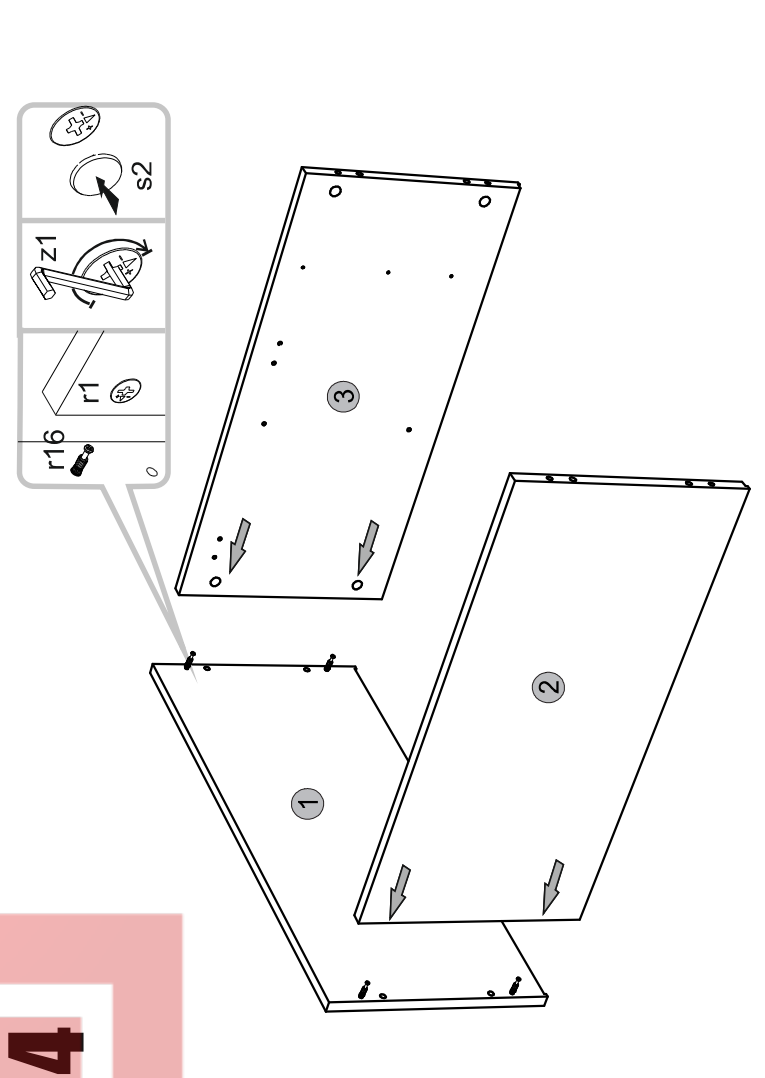

# Instalation manual

SOLO: KOM\_2D1S

Element symbol	Dimensions	Code	Package
1	800	SN-201	1/1
2	394	SN-101	1/1
3	394	SN-102	1/1
4	762	SN-401	1/1
5	120	SN-402	1/1
6	120	SN-403	1/1
7	397	SN-001	1/1
8	397	SN-002	1/1
9	766	SN-301	1/1
10	188	SN-003	1/1
11	780	SN-601	1/1
12	722	SN-602	1/1

1x	n14	1x	y1	4x	40x
12x	f1	3x	f3	4x	p18
4x	b119	6x	p42	10x	r16
1x	p17	2x	e1	10x	r1
		1x	z1	22x	L-350
					a144

1

3

2

4

BRISTOL • МАГАЗИН МЕДІВ •

5

7

6

8

9

10

В РІСТОЛ  
 • МАГАЗИН МЕБЛІВ •