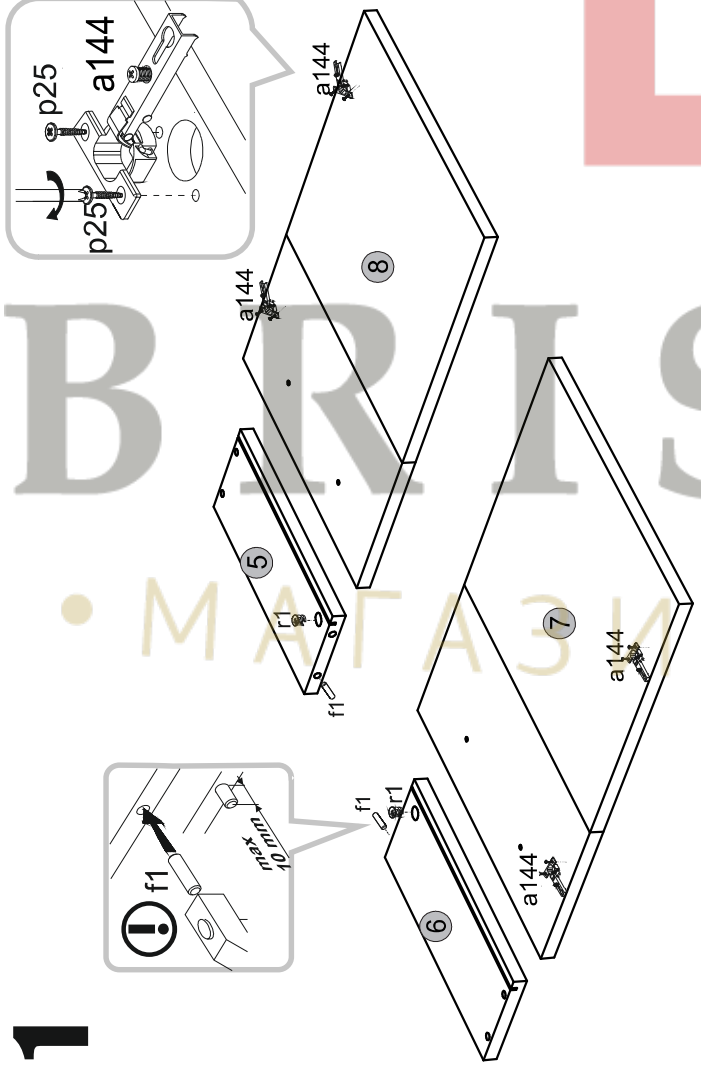

# Instalation manual

SOLO: KOM\_2D1S

Element symbol	Dimensions	Code	Package
1	800	SN-201	1/1
2	394	SN-101	1/1
3	394	SN-102	1/1
4	762	SN-401	1/1
5	120	SN-402	1/1
6	120	SN-403	1/1
7	397	SN-001	1/1
8	397	SN-002	1/1
9	766	SN-301	1/1
10	188	SN-003	1/1
11	780	SN-601	1/1
12	722	SN-602	1/1

1x	n14	1x	y1	4x	40x
12x	f1	3x	f3	4x	p18
4x	b119	6x	p42	10x	r16
1x	p17	2x	e1	10x	r1
		1x	z1	22x	L-350
					a144

1

3

2

4

BRISTOL • МАГАЗИН МЕДІВ •

5

7

6

8

9

10

В РІСТОЛ  
 • МАГАЗИН МЕБЛІВ •