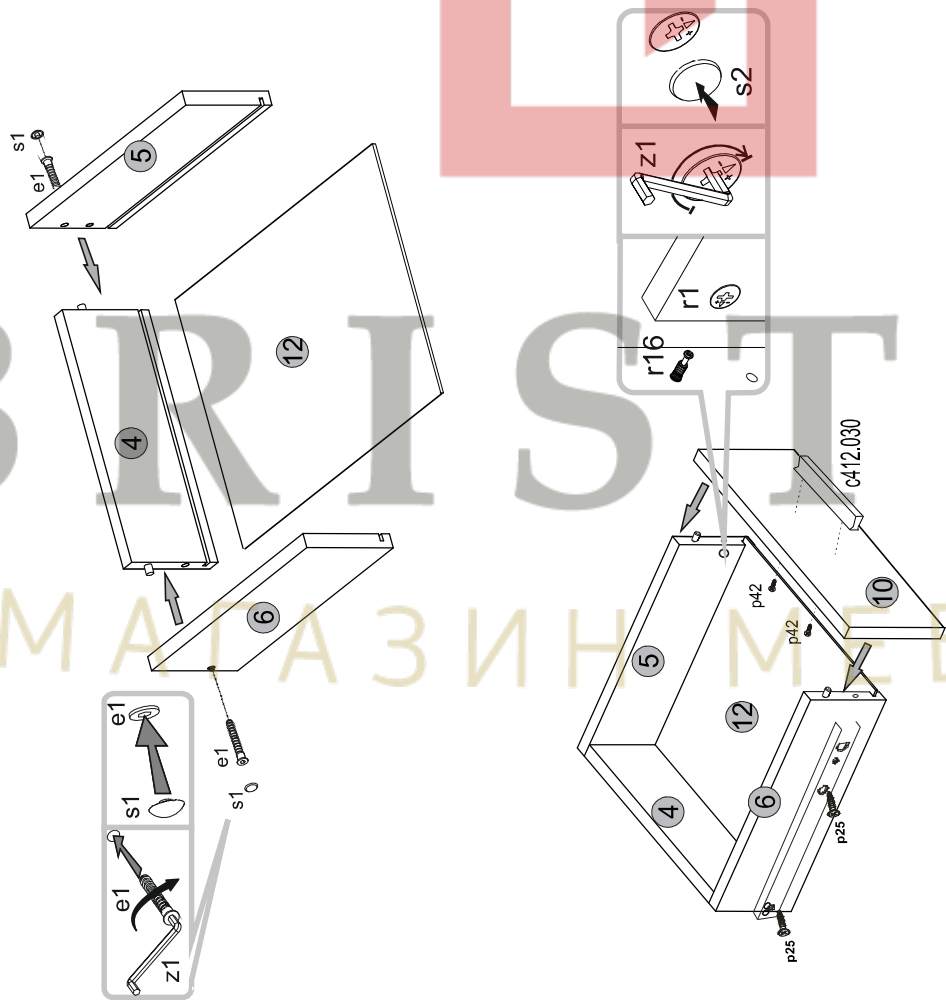

# Instalation manual

SOLO: KOM\_2D1S

Element symbol	Dimensions	Code	Package
1	800	SN-201	1/1
2	394	SN-101	1/1
3	394	SN-102	1/1
4	762	SN-401	1/1
5	120	SN-402	1/1
6	120	SN-403	1/1
7	397	SN-001	1/1
8	397	SN-002	1/1
9	766	SN-301	1/1
10	188	SN-003	1/1
11	780	SN-601	1/1
12	722	SN-602	1/1

1x	n14	1x	y1	4x	40x
12x	f1	3x	f3	4x	p18
4x	b119	6x	p42	10x	r16
1x	p17	2x	e1	10x	r1
		1x	z1	22x	L-350
					a144

1

3

2

4

BRISTOL • МАГАЗИН МЕДІВ •

5

7

6

8

9

10

В РІСТОЛ  
 • МАГАЗИН МЕБЛІВ •