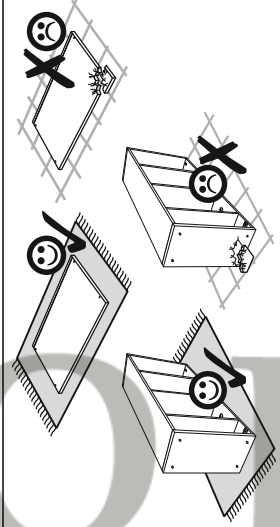

Instalation manual

SOLO: REG_OTW_2S

Element symbol	Dimensions	Code	Package
1	1913 404 16	1 SN-137	1/1
2	566 401 16	1 SN-322	1/1
3	565 395 16	4 SN-323	1/1
4	350 120 16	2 SN-424	1/1
5	350 120 16	2 SN-425	1/1
6	600 404 16	2 SN-217	1/1
7	508 120 16	2 SN-423	1/1
8	1913 404 16	1 SN-138	1/1
9	1932 296 3	2 SN-622	1/1
10	522 348 3	2 SN-623	1/1
11	597 188 16	2 SN-038	2/2
12	598 188 16	1 SN-039	2/2

3

4

1

2

6

5

! a=b

BRISTOL
• МАГАЗИН МЕБЛІВ •