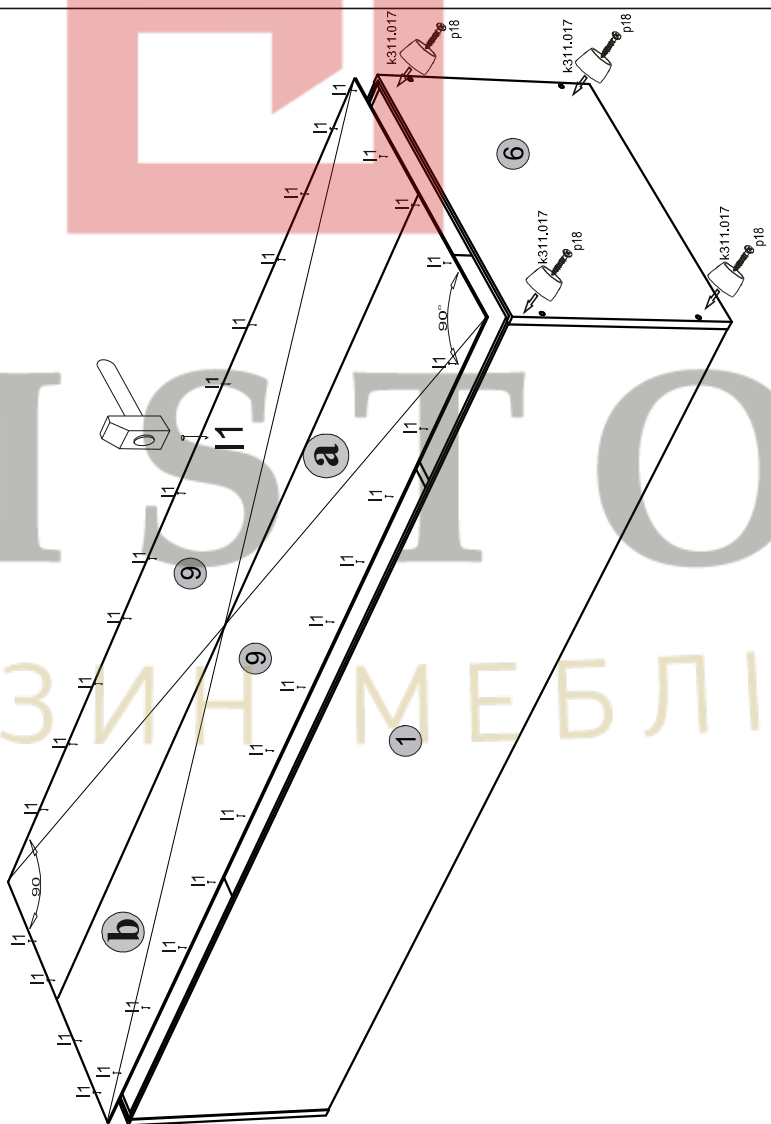

Instalation manual

SOLO: REG_OTW_2S

Element symbol	Dimensions	Code	Package
1	1913 404 16	1 SN-137	1/1
2	566 401 16	1 SN-322	1/1
3	565 395 16	4 SN-323	1/1
4	350 120 16	2 SN-424	1/1
5	350 120 16	2 SN-425	1/1
6	600 404 16	2 SN-217	1/1
7	508 120 16	2 SN-423	1/1
8	1913 404 16	1 SN-138	1/1
9	1932 296 3	2 SN-622	1/1
10	522 348 3	2 SN-623	1/1
11	597 188 16	2 SN-038	2/2
12	598 188 16	1 SN-039	2/2

3

4

1

2

6

5

! a=b

BRISTOL
• МАГАЗИН МЕБЛІВ •