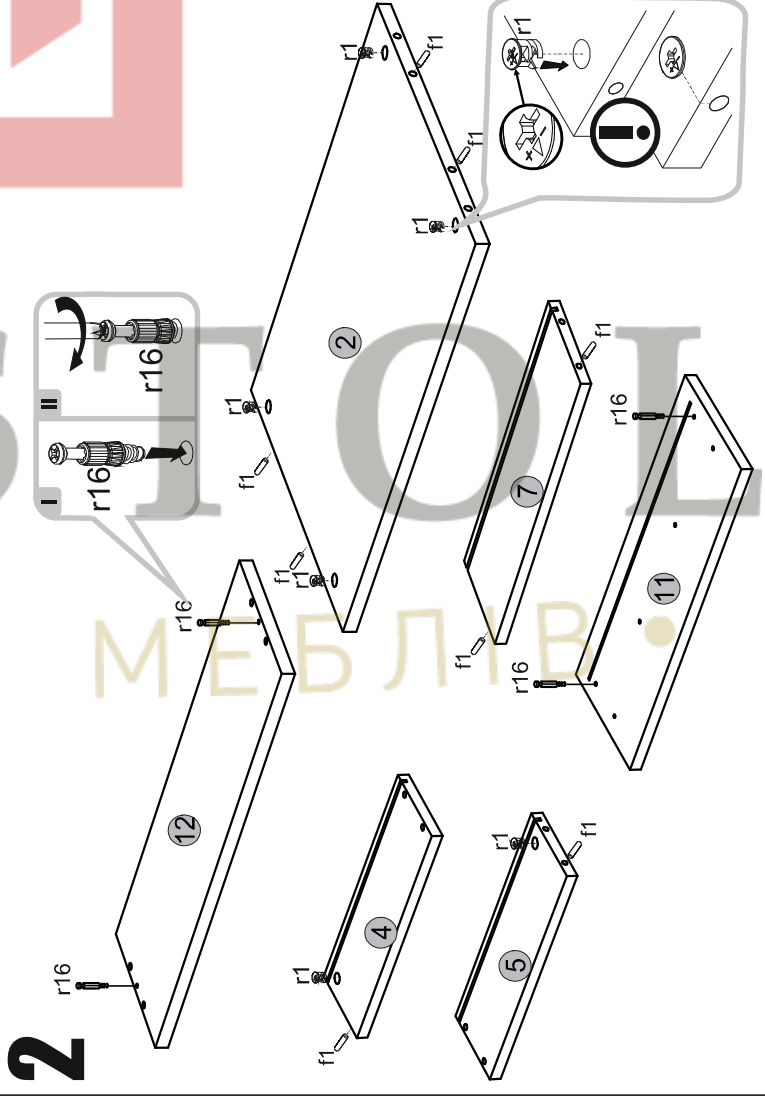

Instalation manual

SOLO: REG_OTW_2S

Element symbol	Dimensions	Code	Package
1	1913 404 16	1 SN-137	1/1
2	566 401 16	1 SN-322	1/1
3	565 395 16	4 SN-323	1/1
4	350 120 16	2 SN-424	1/1
5	350 120 16	2 SN-425	1/1
6	600 404 16	2 SN-217	1/1
7	508 120 16	2 SN-423	1/1
8	1913 404 16	1 SN-138	1/1
9	1932 296 3	2 SN-622	1/1
10	522 348 3	2 SN-623	1/1
11	597 188 16	2 SN-038	2/2
12	598 188 16	1 SN-039	2/2

3

4

1

2

6

5

! a=b

BRISTOL
• МАГАЗИН МЕБЛІВ •