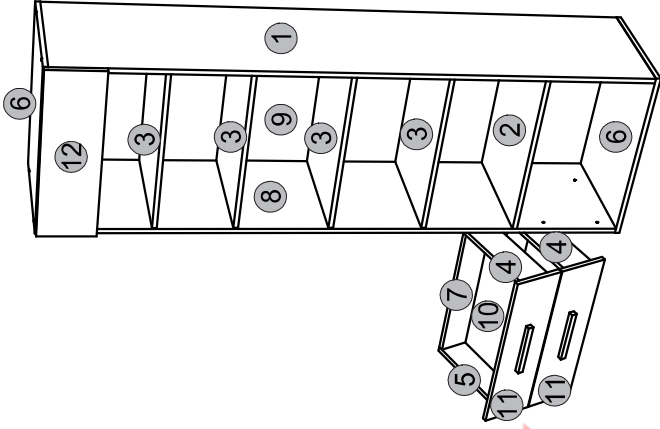

Instalation manual

SOLO: REG_OTW_2S

Element symbol	Dimensions	Code	Package
1	1913 404 16	1 SN-137	1/1
2	566 401 16	1 SN-322	1/1
3	565 395 16	4 SN-323	1/1
4	350 120 16	2 SN-424	1/1
5	350 120 16	2 SN-425	1/1
6	600 404 16	2 SN-217	1/1
7	508 120 16	2 SN-423	1/1
8	1913 404 16	1 SN-138	1/1
9	1932 296 3	2 SN-622	1/1
10	522 348 3	2 SN-623	1/1
11	597 188 16	2 SN-038	2/2
12	598 188 16	1 SN-039	2/2

3

4

1

2

6

5

! a=b

BRISTOL
• МАГАЗИН МЕБЛІВ •