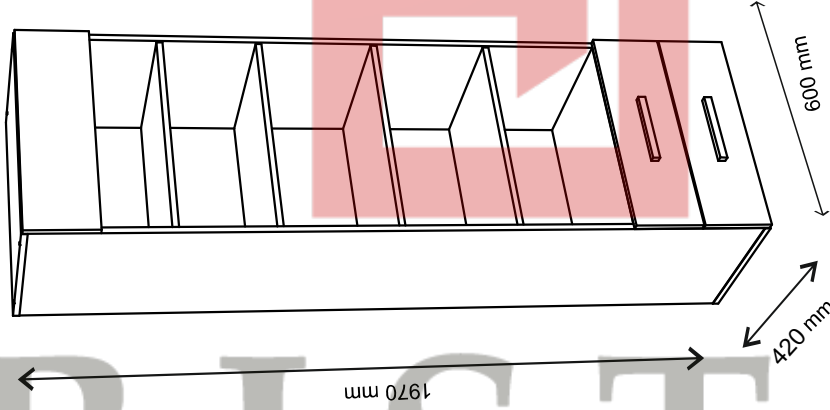

Instalation manual

SOLO: REG_OTW_2S

Element symbol	Dimensions	Code	Package
1	1913 404 16	1 SN-137	1/1
2	566 401 16	1 SN-322	1/1
3	565 395 16	4 SN-323	1/1
4	350 120 16	2 SN-424	1/1
5	350 120 16	2 SN-425	1/1
6	600 404 16	2 SN-217	1/1
7	508 120 16	2 SN-423	1/1
8	1913 404 16	1 SN-138	1/1
9	1932 296 3	2 SN-622	1/1
10	522 348 3	2 SN-623	1/1
11	597 188 16	2 SN-038	2/2
12	598 188 16	1 SN-039	2/2

3

4

1

2

6

5

! a=b

BRISTOL
• МАГАЗИН МЕБЛІВ •