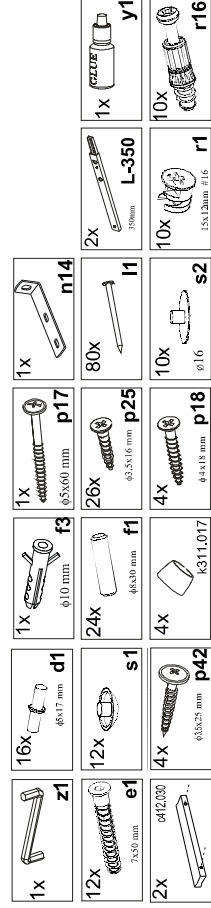

Instalation manual

SOLO: REG_OTW_2S

Element symbol	Dimensions	Code	Package
1	1913 404 16	1 SN-137	1/1
2	566 401 16	1 SN-322	1/1
3	565 395 16	4 SN-323	1/1
4	350 120 16	2 SN-424	1/1
5	350 120 16	2 SN-425	1/1
6	600 404 16	2 SN-217	1/1
7	508 120 16	2 SN-423	1/1
8	1913 404 16	1 SN-138	1/1
9	1932 296 3	2 SN-622	1/1
10	522 348 3	2 SN-623	1/1
11	597 188 16	2 SN-038	2/2
12	598 188 16	1 SN-039	2/2

3

4

1

2

6

5

! a=b

BRISTOL
• МАГАЗИН МЕБЛІВ •