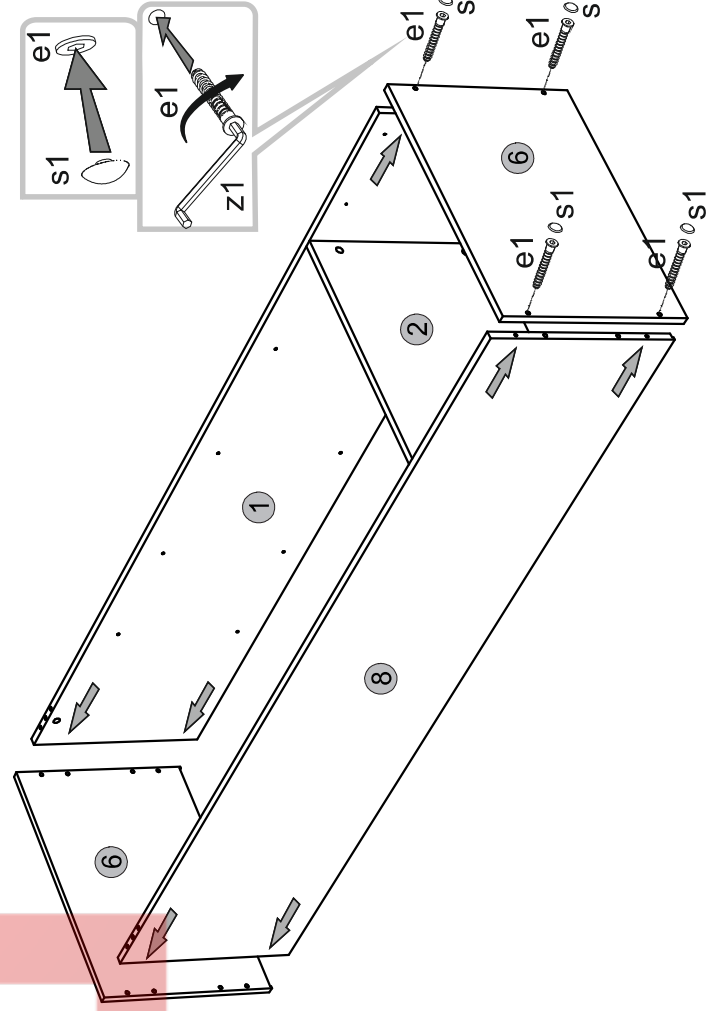

Instalation manual

SOLO: REG_OTW_2S

Element symbol	Dimensions	Code	Package
1	1913 404 16	1 SN-137	1/1
2	566 401 16	1 SN-322	1/1
3	565 395 16	4 SN-323	1/1
4	350 120 16	2 SN-424	1/1
5	350 120 16	2 SN-425	1/1
6	600 404 16	2 SN-217	1/1
7	508 120 16	2 SN-423	1/1
8	1913 404 16	1 SN-138	1/1
9	1932 296 3	2 SN-622	1/1
10	522 348 3	2 SN-623	1/1
11	597 188 16	2 SN-038	2/2
12	598 188 16	1 SN-039	2/2

3

4

1

2

6

5

! a=b

BRISTOL
• МАГАЗИН МЕБЛІВ •