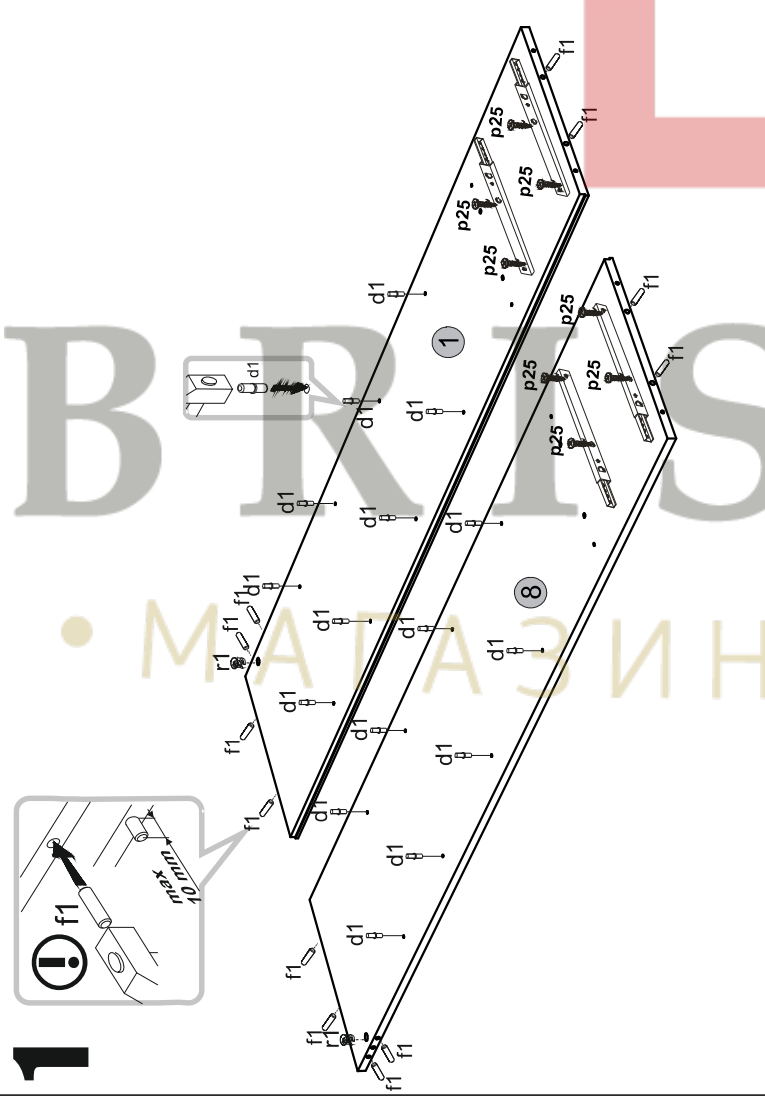

Instalation manual

SOLO: REG_OTW_2S

Element symbol	Dimensions	Code	Package
1	1913 404 16	1 SN-137	1/1
2	566 401 16	1 SN-322	1/1
3	565 395 16	4 SN-323	1/1
4	350 120 16	2 SN-424	1/1
5	350 120 16	2 SN-425	1/1
6	600 404 16	2 SN-217	1/1
7	508 120 16	2 SN-423	1/1
8	1913 404 16	1 SN-138	1/1
9	1932 296 3	2 SN-622	1/1
10	522 348 3	2 SN-623	1/1
11	597 188 16	2 SN-038	2/2
12	598 188 16	1 SN-039	2/2

3

4

1

2

6

5

! a=b

BRISTOL
• МАГАЗИН МЕБЛІВ •