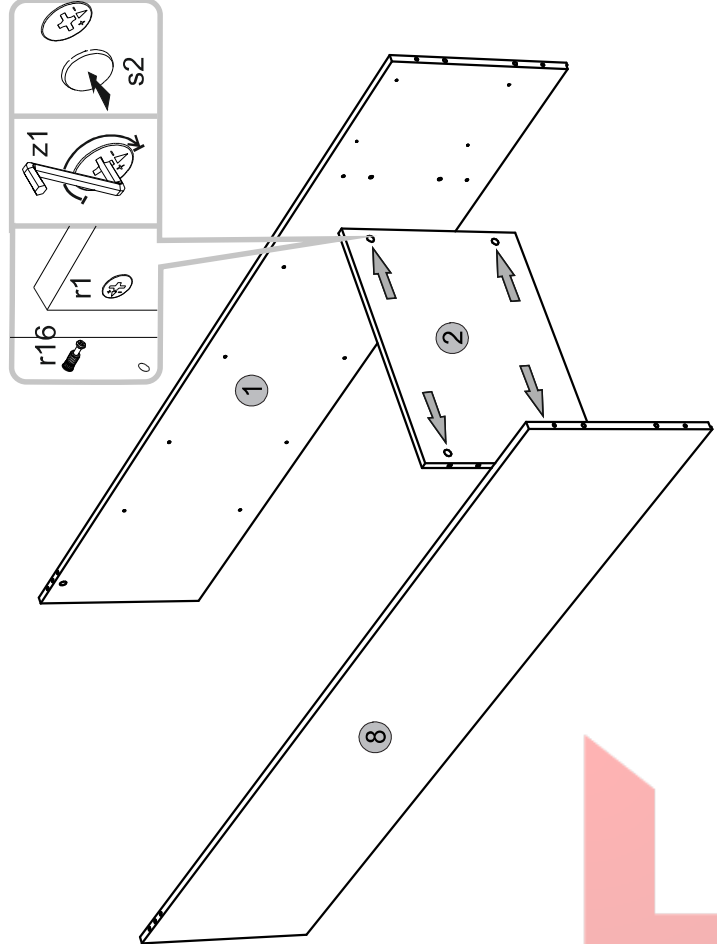

Instalation manual

SOLO: REG_OTW_2S

Element symbol	Dimensions	Code	Package
1	1913 404 16	1 SN-137	1/1
2	566 401 16	1 SN-322	1/1
3	565 395 16	4 SN-323	1/1
4	350 120 16	2 SN-424	1/1
5	350 120 16	2 SN-425	1/1
6	600 404 16	2 SN-217	1/1
7	508 120 16	2 SN-423	1/1
8	1913 404 16	1 SN-138	1/1
9	1932 296 3	2 SN-622	1/1
10	522 348 3	2 SN-623	1/1
11	597 188 16	2 SN-038	2/2
12	598 188 16	1 SN-039	2/2

3

4

1

2

6

5

! a=b

BRISTOL
• МАГАЗИН МЕБЛІВ •