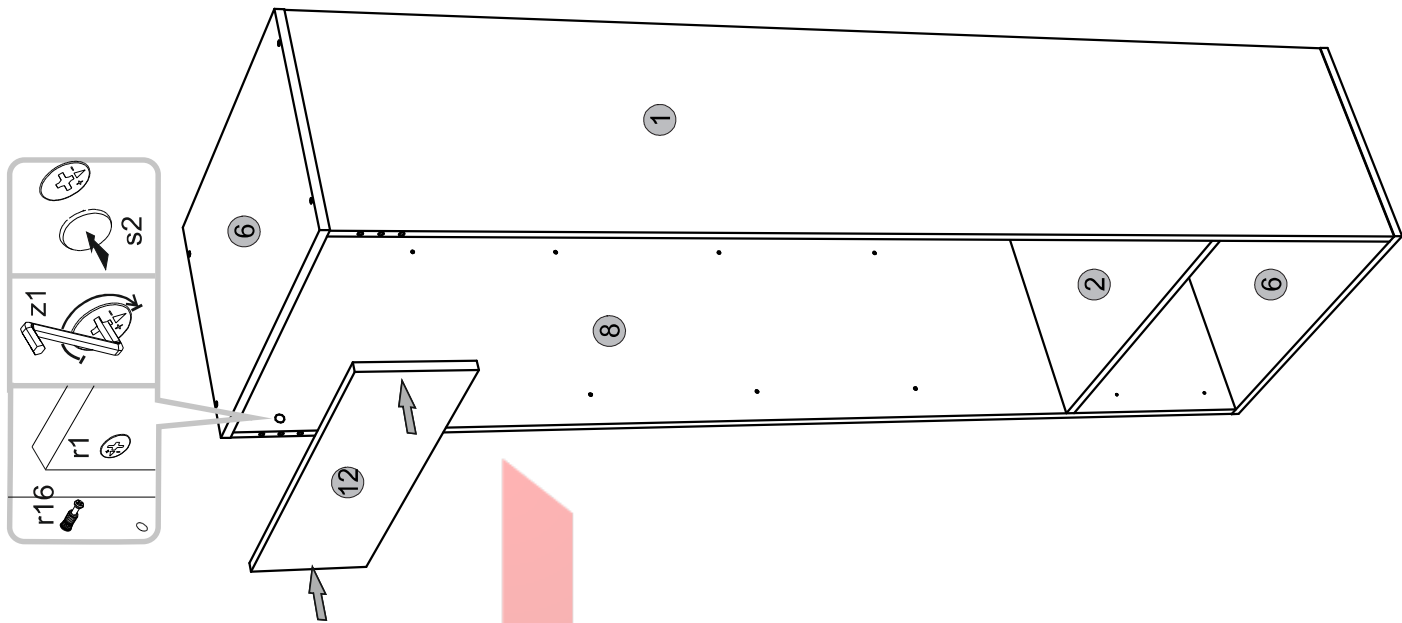

Instalation manual

SOLO: REG_OTW_2S

Element symbol	Dimensions	Code	Package
1	1913 404 16	1 SN-137	1/1
2	566 401 16	1 SN-322	1/1
3	565 395 16	4 SN-323	1/1
4	350 120 16	2 SN-424	1/1
5	350 120 16	2 SN-425	1/1
6	600 404 16	2 SN-217	1/1
7	508 120 16	2 SN-423	1/1
8	1913 404 16	1 SN-138	1/1
9	1932 296 3	2 SN-622	1/1
10	522 348 3	2 SN-623	1/1
11	597 188 16	2 SN-038	2/2
12	598 188 16	1 SN-039	2/2

3

4

1

2

6

5

! a=b

BRISTOL
• МАГАЗИН МЕБЛІВ •