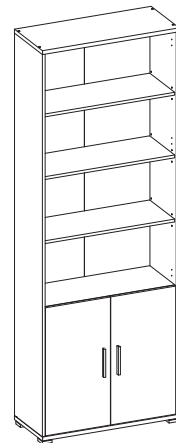

# Кабі / Каби / Kabi Пенал відкритий / Пенал открытый / Shelf unit REG 2D/220

A	B	C	D
1	S171-001	719x376	1/2
2	S171-121-01	2148x346	1/2
3	S171-122-01	2148x346	1/2
4	S171-202	791x350	2/2
5	S171-203	791x350	2/2
6	S171-302-01	758x307	2/2
7	S171-304-01	758x307	2/2
8	S171-901	2162x385	1/2
9	LH-2147	2147x14	1/2