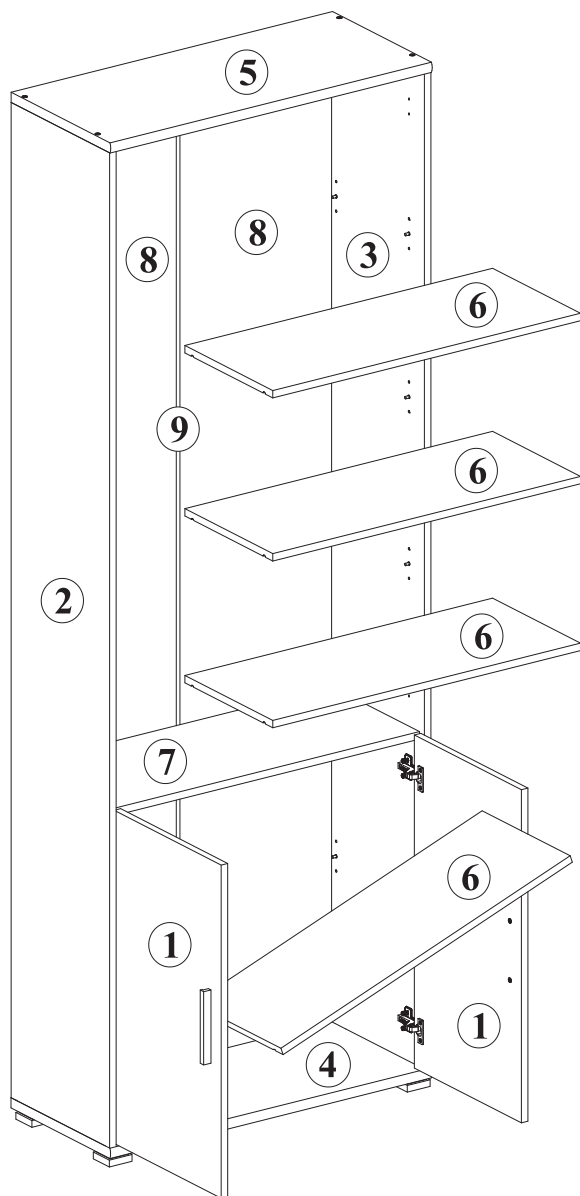

# Кабі / Каби / Kabi Пенал відкритий / Пенал открытый / Shelf unit REG 2D/220

A	B	C	D
1	S171-001	719x376	1/2
2	S171-121-01	2148x346	1/2
3	S171-122-01	2148x346	1/2
4	S171-202	791x350	2/2
5	S171-203	791x350	2/2
6	S171-302-01	758x307	2/2
7	S171-304-01	758x307	2/2
8	S171-901	2162x385	1/2
9	LH-2147	2147x14	1/2