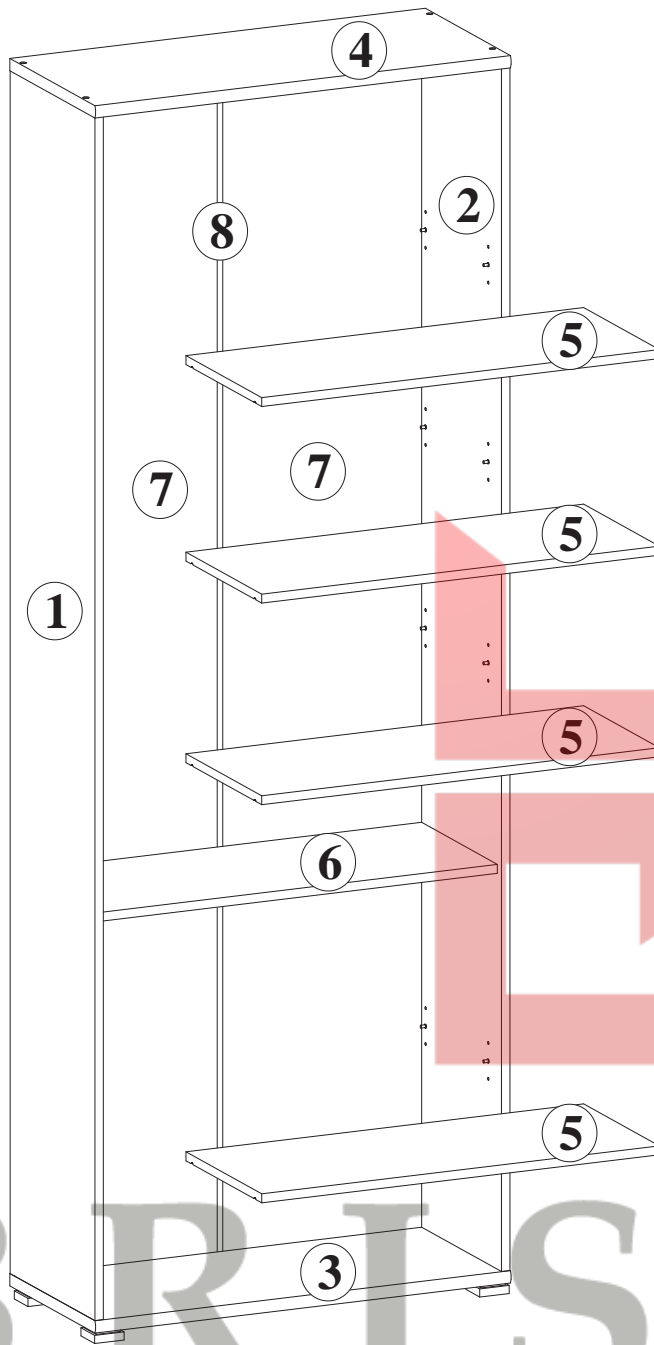

/

/ Kabi

/

/ Shelf unit **REG 79/220**

A	B	C	D
1	S171-111-01	2148x346	1/2
2	S171-112-01	2148x346	1/2
3	S171-202	791x350	2/2
4	S171-203	791x350	2/2
5	S171-302-01	758x307	2/2
6	S171-304-01	758x307	2/2
7	S171-901	2162x385	1/2
8	LH-2147	2147x14	1/2

6

BRISTOL  
• МАГАЗИН МЕБЛІВ •