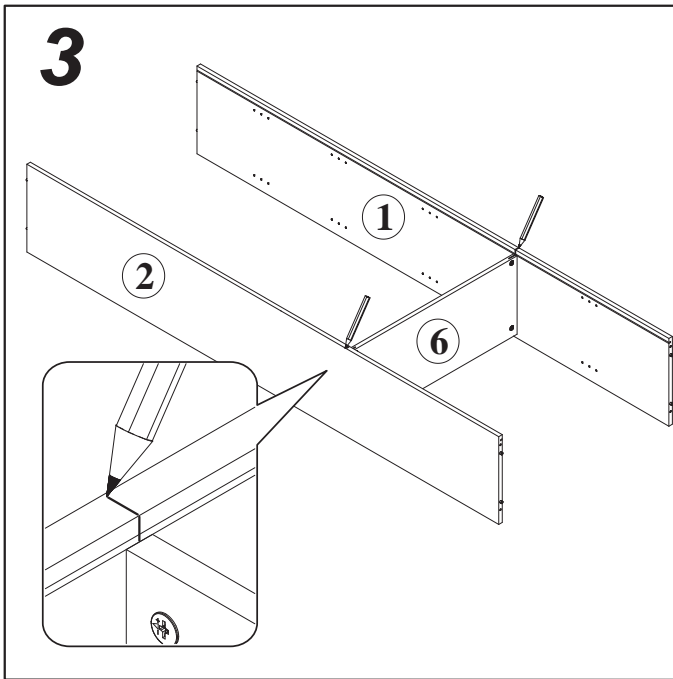

/

/ Kabi

/

/ Shelf unit **REG 79/220**

A	B	C	D
1	S171-111-01	2148x346	1/2
2	S171-112-01	2148x346	1/2
3	S171-202	791x350	2/2
4	S171-203	791x350	2/2
5	S171-302-01	758x307	2/2
6	S171-304-01	758x307	2/2
7	S171-901	2162x385	1/2
8	LH-2147	2147x14	1/2