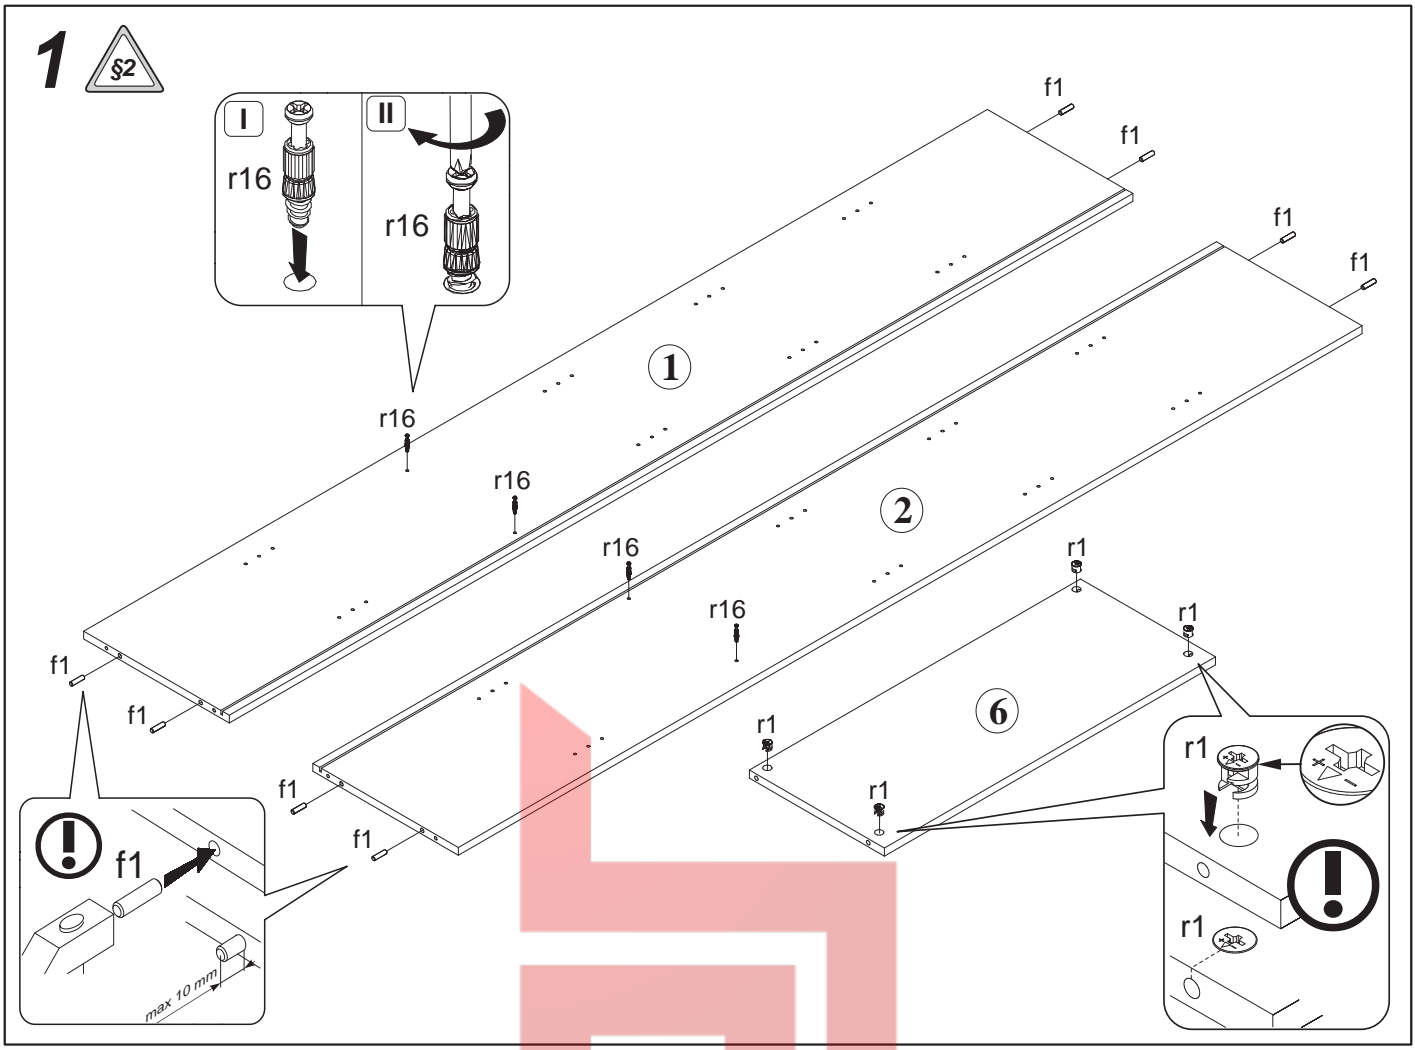

/

/ Kabi

/

/ Shelf unit **REG 79/220**

A	B	C	D
1	S171-111-01	2148x346	1/2
2	S171-112-01	2148x346	1/2
3	S171-202	791x350	2/2
4	S171-203	791x350	2/2
5	S171-302-01	758x307	2/2
6	S171-304-01	758x307	2/2
7	S171-901	2162x385	1/2
8	LH-2147	2147x14	1/2