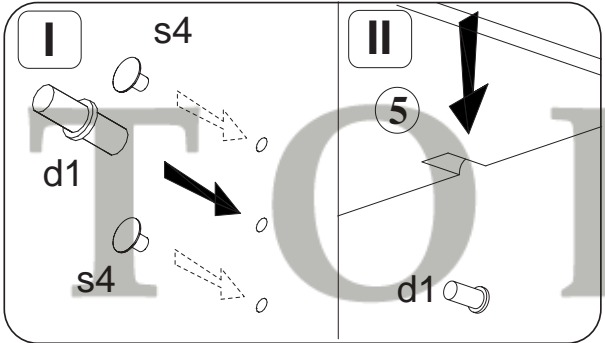

6

BRISTOL
• МАГАЗИН МЕБЛІВ •