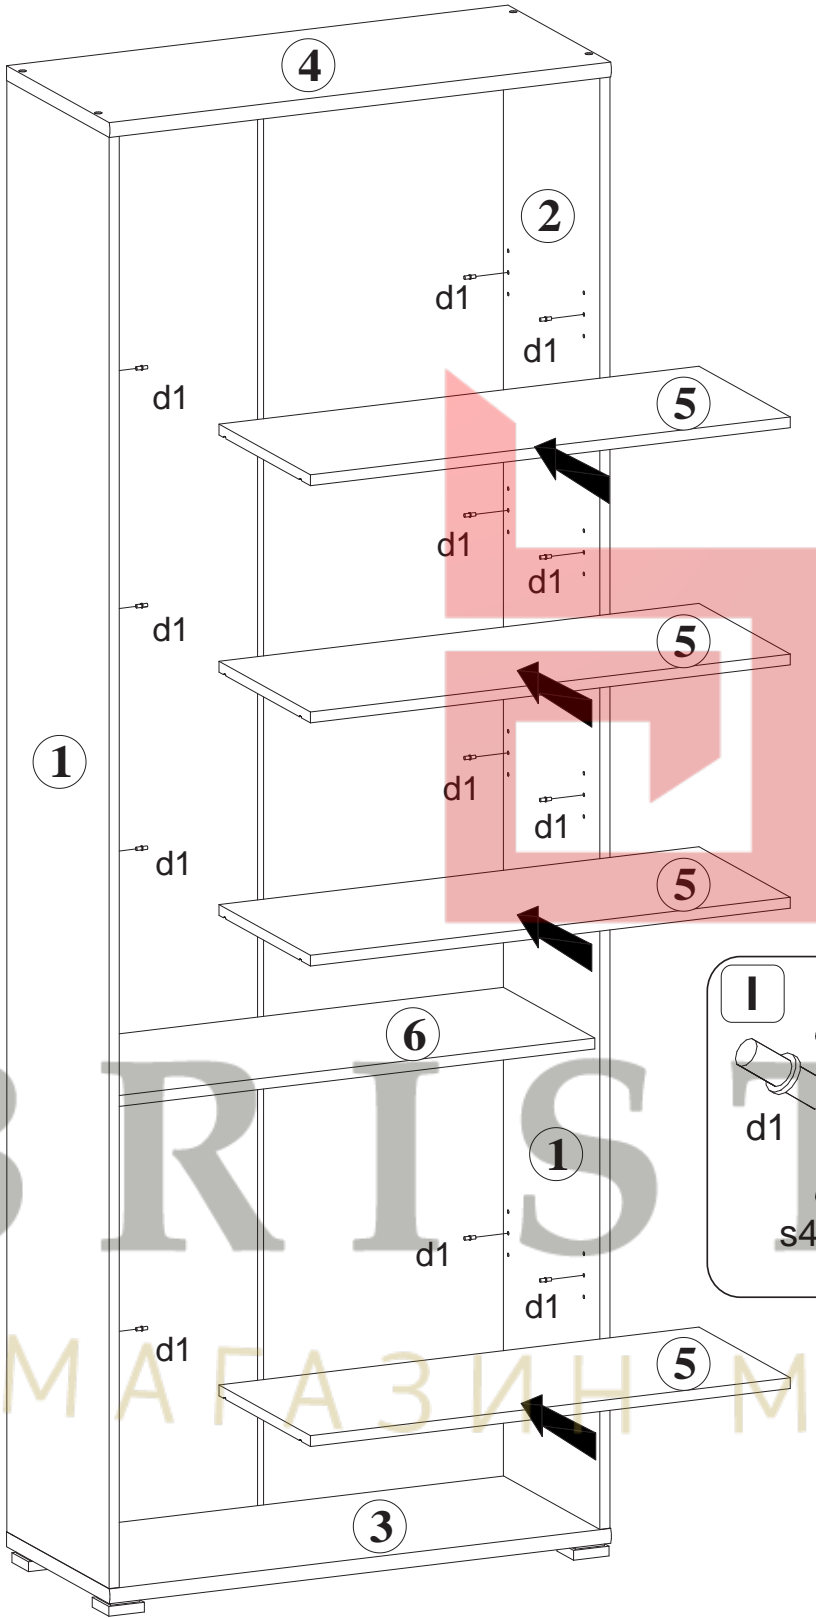

/

/ Kabi

/

/ Shelf unit **REG 79/220**

A	B	C	D
1	S171-111-01	2148x346	1/2
2	S171-112-01	2148x346	1/2
3	S171-202	791x350	2/2
4	S171-203	791x350	2/2
5	S171-302-01	758x307	2/2
6	S171-304-01	758x307	2/2
7	S171-901	2162x385	1/2
8	LH-2147	2147x14	1/2

6

BRISTOL  
• МАГАЗИН МЕБЛІВ •