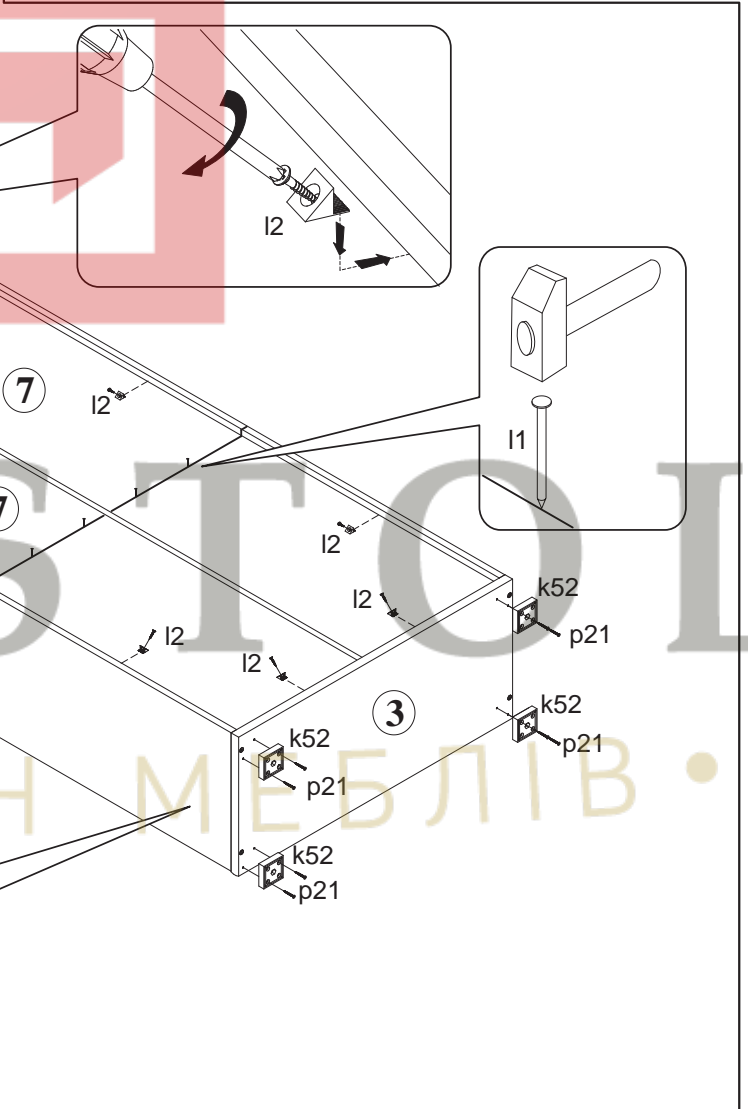

/

/ Kabi

/

/ Shelf unit **REG 79/220**

A	B	C	D
1	S171-111-01	2148x346	1/2
2	S171-112-01	2148x346	1/2
3	S171-202	791x350	2/2
4	S171-203	791x350	2/2
5	S171-302-01	758x307	2/2
6	S171-304-01	758x307	2/2
7	S171-901	2162x385	1/2
8	LH-2147	2147x14	1/2