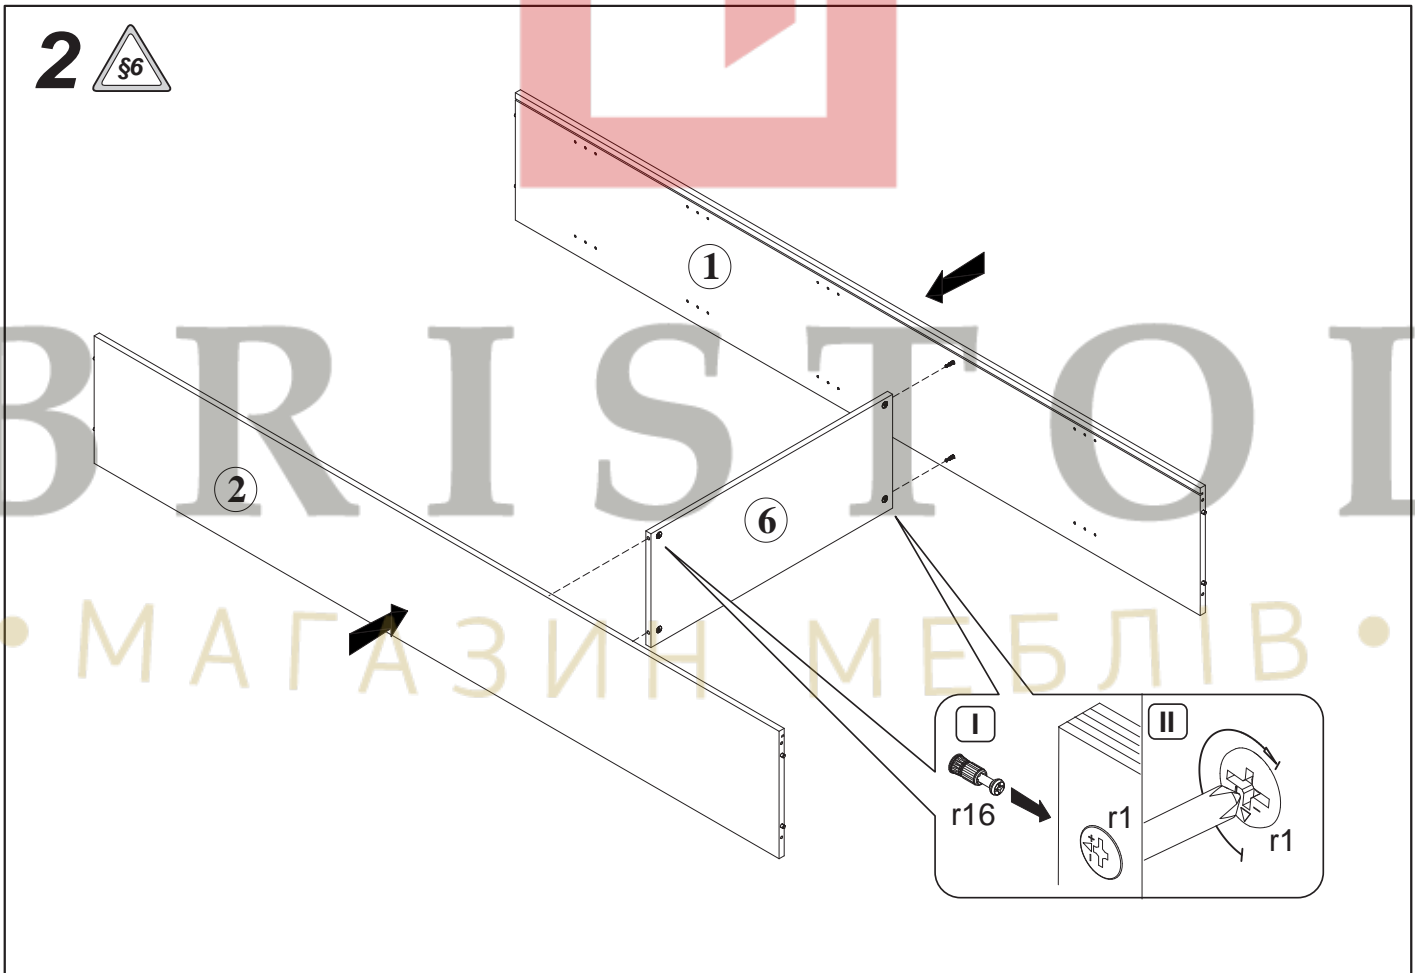

/

/ Kabi

/

/ Shelf unit **REG 79/220**

A	B	C	D
1	S171-111-01	2148x346	1/2
2	S171-112-01	2148x346	1/2
3	S171-202	791x350	2/2
4	S171-203	791x350	2/2
5	S171-302-01	758x307	2/2
6	S171-304-01	758x307	2/2
7	S171-901	2162x385	1/2
8	LH-2147	2147x14	1/2