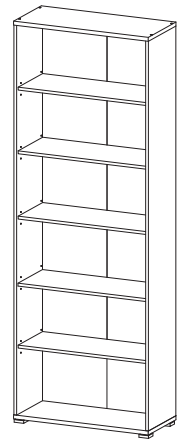

/

/ Kabi

/

/ Shelf unit **REG 79/220**

A	B	C	D
1	S171-111-01	2148x346	1/2
2	S171-112-01	2148x346	1/2
3	S171-202	791x350	2/2
4	S171-203	791x350	2/2
5	S171-302-01	758x307	2/2
6	S171-304-01	758x307	2/2
7	S171-901	2162x385	1/2
8	LH-2147	2147x14	1/2

6

BRISTOL  
• МАГАЗИН МЕБЛІВ •