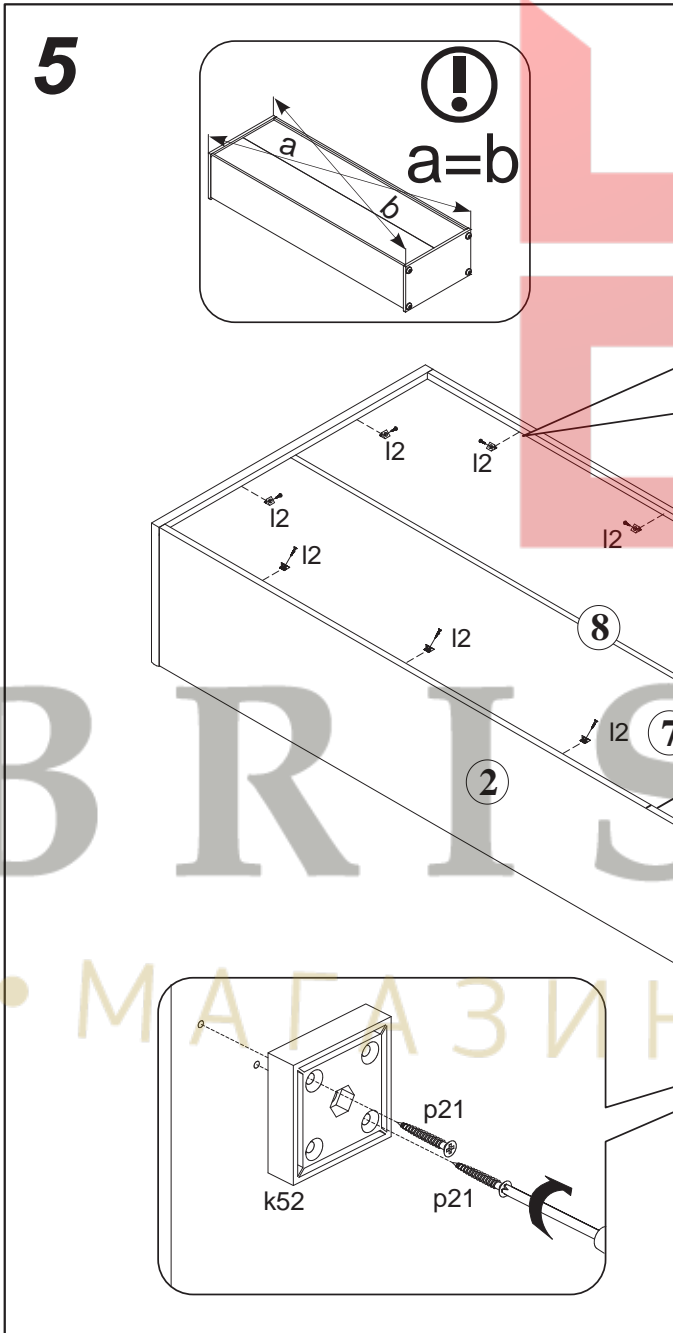

/

/ Kabi

/

/ Shelf unit **REG 79/220**

A	B	C	D
1	S171-111-01	2148x346	1/2
2	S171-112-01	2148x346	1/2
3	S171-202	791x350	2/2
4	S171-203	791x350	2/2
5	S171-302-01	758x307	2/2
6	S171-304-01	758x307	2/2
7	S171-901	2162x385	1/2
8	LH-2147	2147x14	1/2