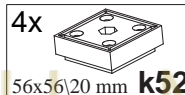

/

/ Kabi

/

/ Shelf unit **REG 79/220**

A	B	C	D
1	S171-111-01	2148x346	1/2
2	S171-112-01	2148x346	1/2
3	S171-202	791x350	2/2
4	S171-203	791x350	2/2
5	S171-302-01	758x307	2/2
6	S171-304-01	758x307	2/2
7	S171-901	2162x385	1/2
8	LH-2147	2147x14	1/2