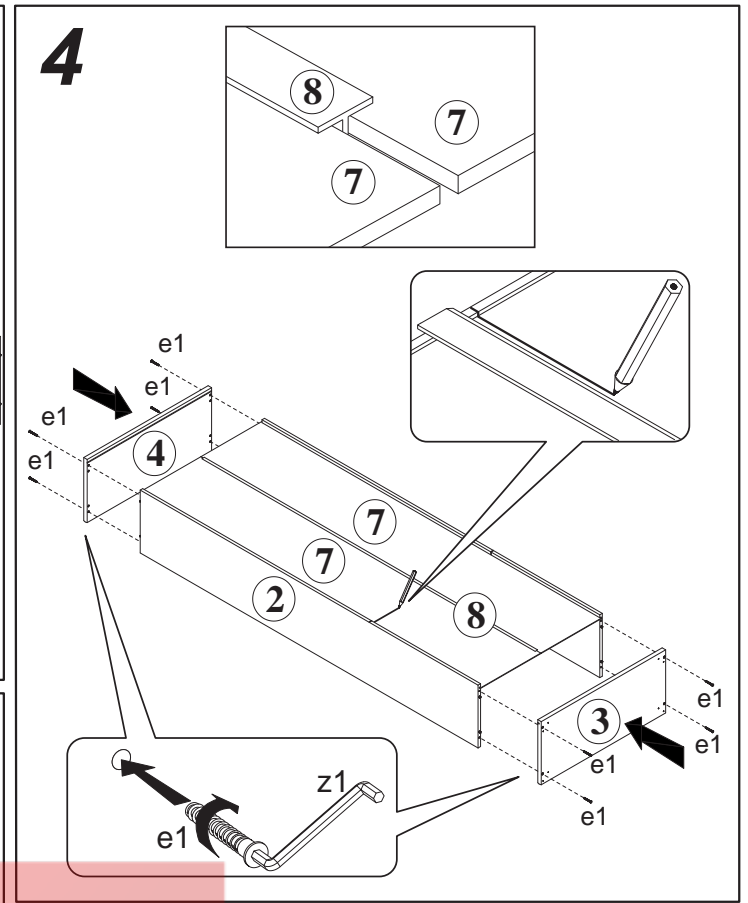

/

/ Kabi

/

/ Shelf unit **REG 79/220**

A	B	C	D
1	S171-111-01	2148x346	1/2
2	S171-112-01	2148x346	1/2
3	S171-202	791x350	2/2
4	S171-203	791x350	2/2
5	S171-302-01	758x307	2/2
6	S171-304-01	758x307	2/2
7	S171-901	2162x385	1/2
8	LH-2147	2147x14	1/2