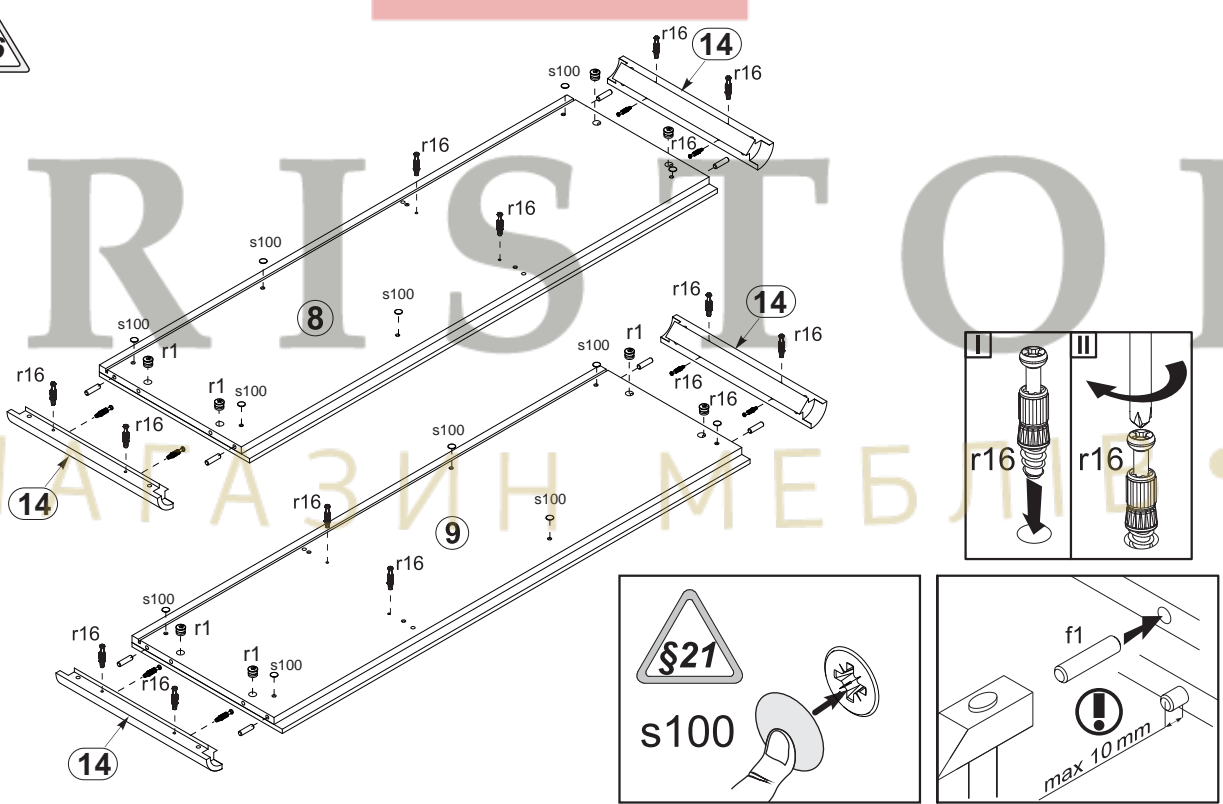

/

/ Alisa

/

/ Glass-fronted cabinet REG1D1W

A	B	C	D	A	B	C	D		
1	S350-006	211	581	4/5	13	S350-312	267	350	2/5
2	S350-007	808	581	4/5	14	S350-5001	400	51	3/5
3	S350-008	1315	278	4/5	15	S350-407	805	60	5/5
4	S350-502	344	557	2/5	16	S350-402	339	60	5/5
5	S350-106	1267	400	1/5	17	S350-403	339	60	5/5
6	S350-107	1267	400	1/5	18	S350-408	772	60	5/5
7	S350-108	1297	356	1/5	19	S350-909	1311	289	1/5
8	S350-307	816	400	2/5	20	S350-904	1311	289	1/5
9	S350-308	816	400	2/5	21	S350-905	1311	279	1/5
10	S350-309	563	355	2/5	22	LH-1296	1296	14	1/5
11	S350-310	563	350	2/5	23	S350-317	563	355	2/5
12	S350-311	267	355	2/5					

1 

2 

3

4

5

6

7

8