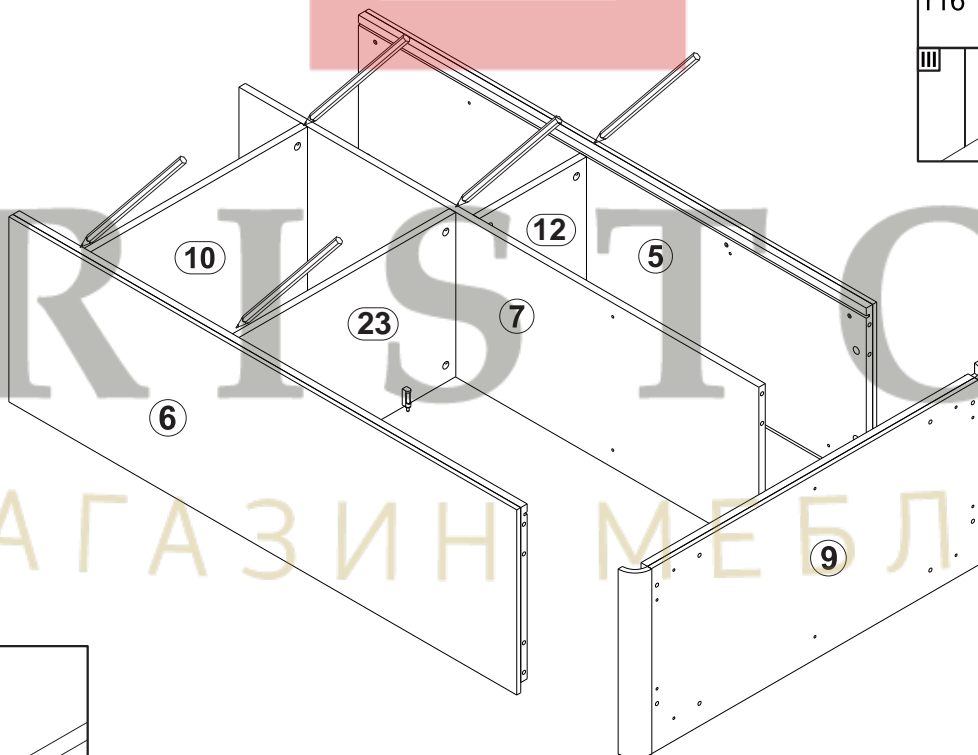

/

/ Alisa

/

/ Glass-fronted cabinet REG1D1W

A	B	C	D	A	B	C	D		
1	S350-006	211	581	4/5	13	S350-312	267	350	2/5
2	S350-007	808	581	4/5	14	S350-5001	400	51	3/5
3	S350-008	1315	278	4/5	15	S350-407	805	60	5/5
4	S350-502	344	557	2/5	16	S350-402	339	60	5/5
5	S350-106	1267	400	1/5	17	S350-403	339	60	5/5
6	S350-107	1267	400	1/5	18	S350-408	772	60	5/5
7	S350-108	1297	356	1/5	19	S350-909	1311	289	1/5
8	S350-307	816	400	2/5	20	S350-904	1311	289	1/5
9	S350-308	816	400	2/5	21	S350-905	1311	279	1/5
10	S350-309	563	355	2/5	22	LH-1296	1296	14	1/5
11	S350-310	563	350	2/5	23	S350-317	563	355	2/5
12	S350-311	267	355	2/5					

1 

2 

3

4

5

6

7

8