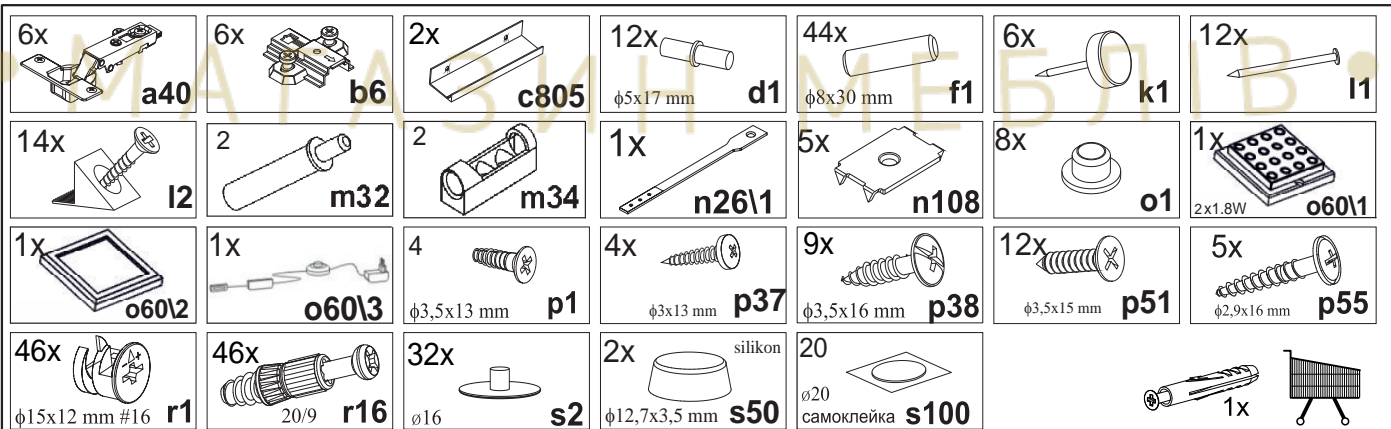

/

/ Alisa

/

/ Glass-fronted cabinet REG1D1W

A	B	C	D	A	B	C	D		
1	S350-006	211	581	4/5	13	S350-312	267	350	2/5
2	S350-007	808	581	4/5	14	S350-5001	400	51	3/5
3	S350-008	1315	278	4/5	15	S350-407	805	60	5/5
4	S350-502	344	557	2/5	16	S350-402	339	60	5/5
5	S350-106	1267	400	1/5	17	S350-403	339	60	5/5
6	S350-107	1267	400	1/5	18	S350-408	772	60	5/5
7	S350-108	1297	356	1/5	19	S350-909	1311	289	1/5
8	S350-307	816	400	2/5	20	S350-904	1311	289	1/5
9	S350-308	816	400	2/5	21	S350-905	1311	279	1/5
10	S350-309	563	355	2/5	22	LH-1296	1296	14	1/5
11	S350-310	563	350	2/5	23	S350-317	563	355	2/5
12	S350-311	267	355	2/5					

1 

2 

3

4

5

6

7

8