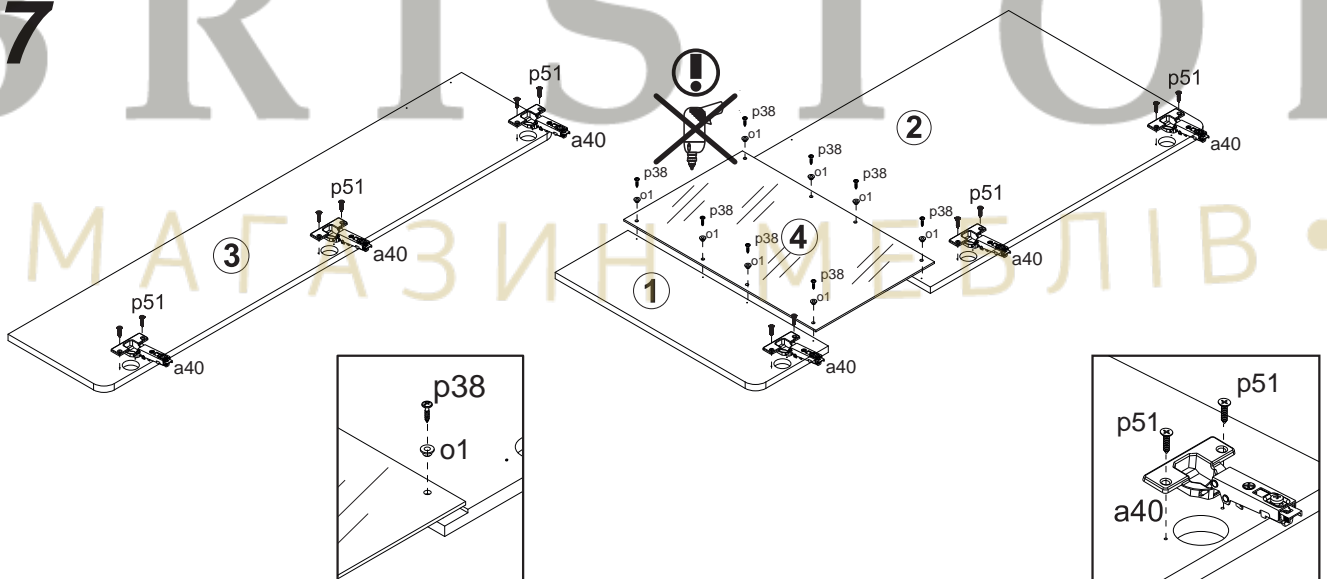

/

/ Alisa

/

/ Glass-fronted cabinet REG1D1W

A	B	C	D	A	B	C	D		
1	S350-006	211	581	4/5	13	S350-312	267	350	2/5
2	S350-007	808	581	4/5	14	S350-5001	400	51	3/5
3	S350-008	1315	278	4/5	15	S350-407	805	60	5/5
4	S350-502	344	557	2/5	16	S350-402	339	60	5/5
5	S350-106	1267	400	1/5	17	S350-403	339	60	5/5
6	S350-107	1267	400	1/5	18	S350-408	772	60	5/5
7	S350-108	1297	356	1/5	19	S350-909	1311	289	1/5
8	S350-307	816	400	2/5	20	S350-904	1311	289	1/5
9	S350-308	816	400	2/5	21	S350-905	1311	279	1/5
10	S350-309	563	355	2/5	22	LH-1296	1296	14	1/5
11	S350-310	563	350	2/5	23	S350-317	563	355	2/5
12	S350-311	267	355	2/5					

1 

2 

3

4

5

6

7

8