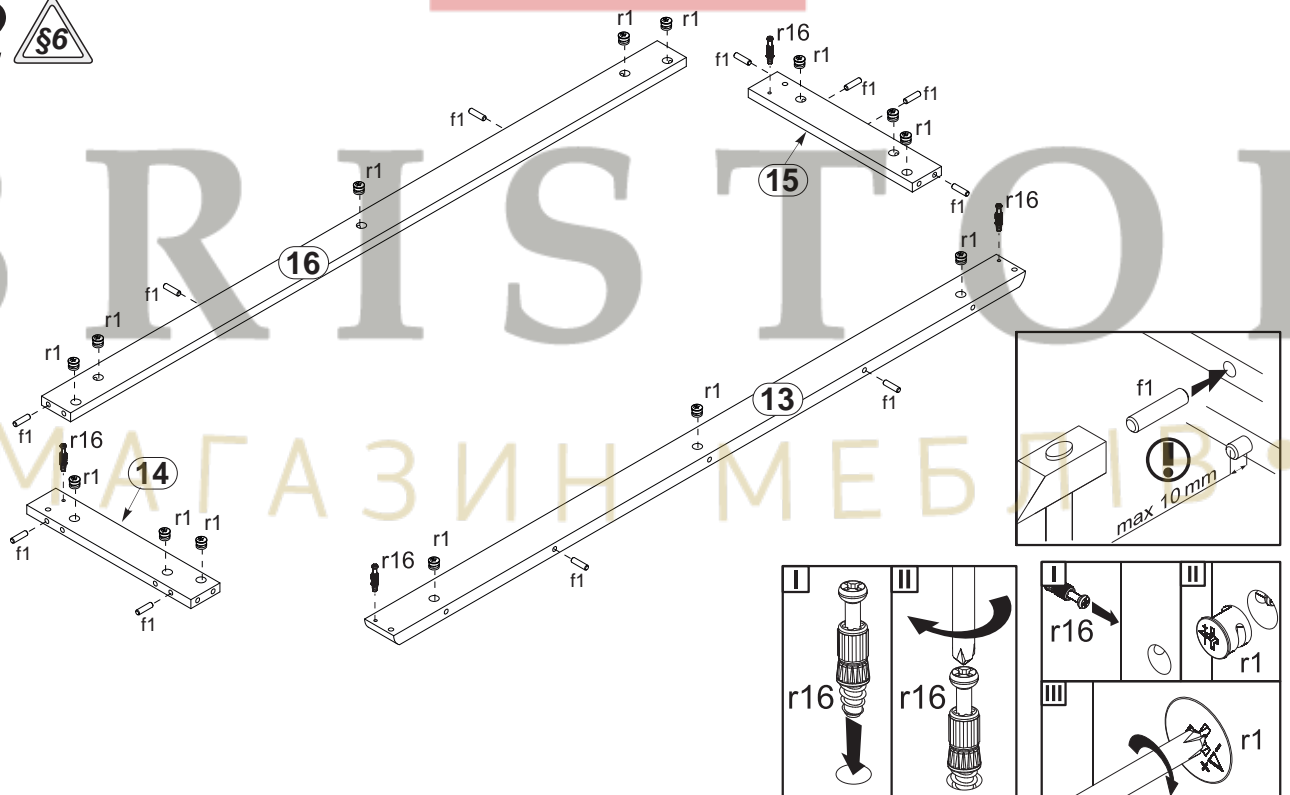

/

/ Alisa

/ Chest of drawers KOM6S

A	B	C		D	13	S350-401	1305	60	5/5
1	S350-001	680	151	4/5	14	S350-402	339	60	5/5
2	S350-002	680	289	4/5	15	S350-403	339	60	5/5
3	S350-003	680	289	4/5	16	S350-404	1272	60	5/5
4	S350-011	680	151	4/5	17	S350-551	350	90	2/5
5	S350-012	680	289	4/5	18	S350-552	350	90	2/5
6	S350-013	680	289	4/5	19	S350-553	607	90	2/5
7	S350-101	692	400	1/5	20	S350-554	350	220	2/5
8	S350-102	692	400	1/5	21	S350-555	350	220	2/5
9	S350-301	1316	400	1/5	22	S350-556	607	220	2/5
10	S350-302	1316	400	1/5	23	S350-901	622	349	2/5
11	S350-103	722	356	2/5	24	S350-902	1360	367	1/5
12	S350-5001	400	51	3/5	25	LH-1345	1345	14	1/5

1

2

3

4

5

6

7

8