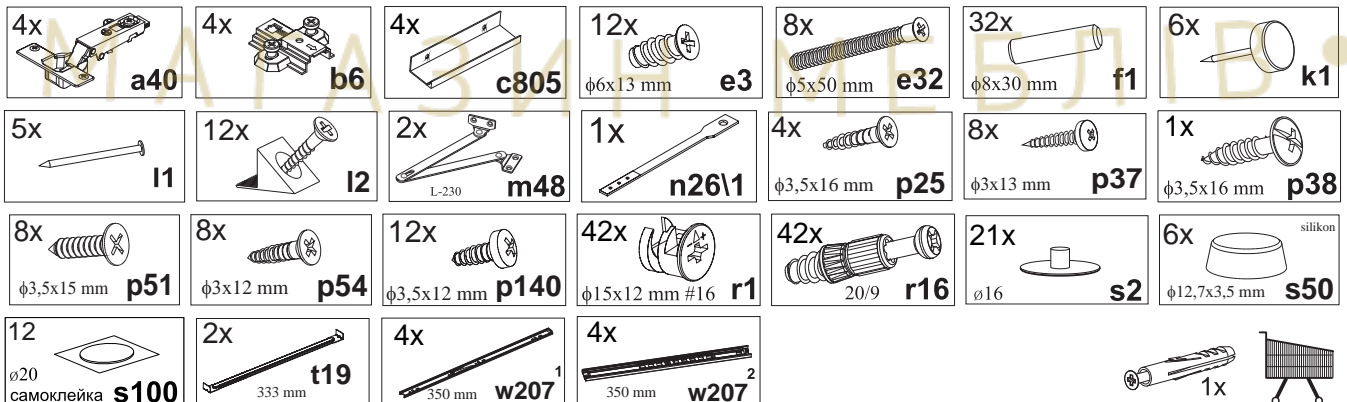

/

/ Alisa

/ TV stand RTV2S2K

A	B	C		D	11	S350-409	1405	60	4/4
1	S350-009	730	151	3/4	12	S350-402	339	60	4/4
2	S350-014	730	151	3/4	13	S350-403	339	60	4/4
3	S350-010	730	284	3/4	14	S350-410	1372	60	4/4
4	S350-015	730	284	3/4	15	S350-551	350	90	1/4
5	S350-109	392	400	1/4	16	S350-552	350	90	1/4
6	S350-110	392	400	1/4	17	S350-557	657	90	1/4
7	S350-111	422	356	1/4	18	S350-906	672	349	1/4
8	S350-313	1416	400	1/4	19	S350-907	1460	217	1/4
9	S350-314	1416	400	1/4	20	LH-1445	1445	14	1/4
10	S350-5001	400	51	2/4					

1

2

3

4

5

6

7

8