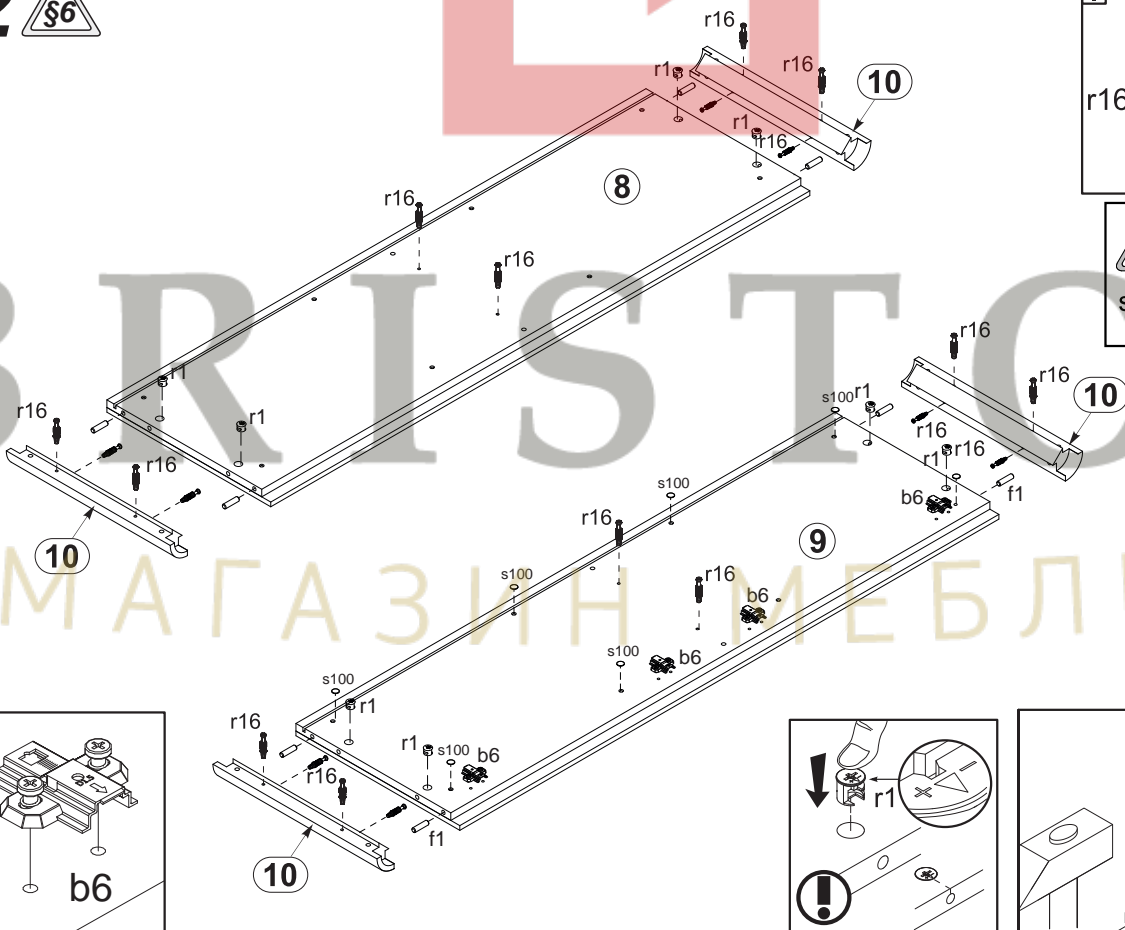

/

/ Alisa

/ TV stand RTV2S2K

A	B	C		D	11	S350-409	1405	60	4/4
1	S350-009	730	151	3/4	12	S350-402	339	60	4/4
2	S350-014	730	151	3/4	13	S350-403	339	60	4/4
3	S350-010	730	284	3/4	14	S350-410	1372	60	4/4
4	S350-015	730	284	3/4	15	S350-551	350	90	1/4
5	S350-109	392	400	1/4	16	S350-552	350	90	1/4
6	S350-110	392	400	1/4	17	S350-557	657	90	1/4
7	S350-111	422	356	1/4	18	S350-906	672	349	1/4
8	S350-313	1416	400	1/4	19	S350-907	1460	217	1/4
9	S350-314	1416	400	1/4	20	LH-1445	1445	14	1/4
10	S350-5001	400	51	2/4					

1

2

3

4

5

6

7

8