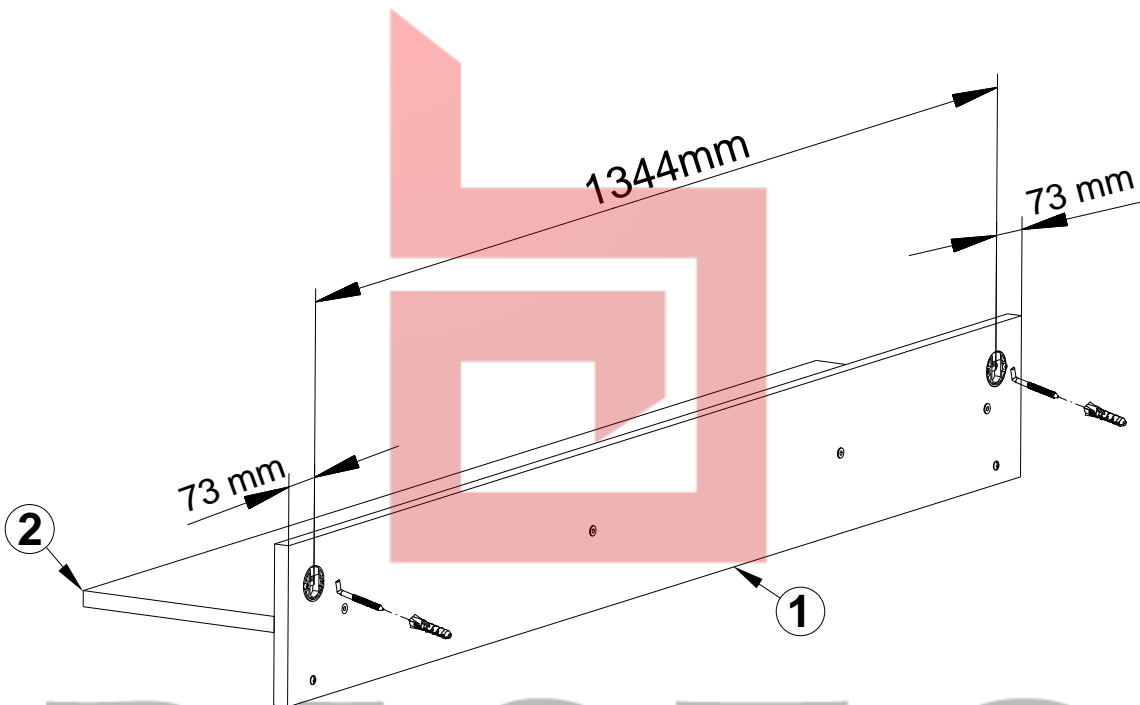

max
3kg

A	B	C		D
1	S404-3015	1488	265	1/1
2	S404-4012	1490	200	1/1

2

BRISTOL