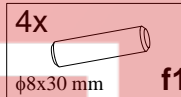

max
3kg

A	B	C		D
1	S404-3015	1488	265	1/1
2	S404-4012	1490	200	1/1

2

BRISTOL