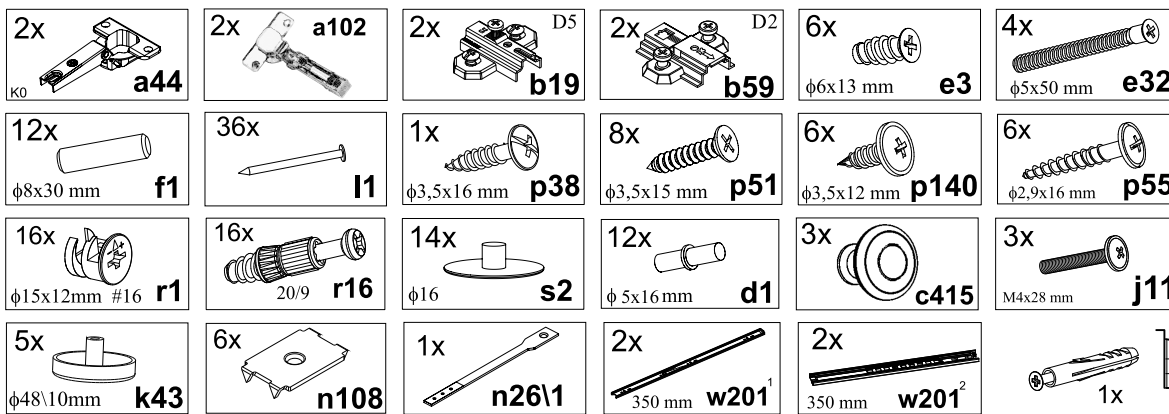

A	B	C	D
1	S239-1009	815	392 1/2
2	S239-1010	815	392 1/2
3	S239-1011	815	392 1/2
4	S239-2007	1031	435 1/2
5	S239-2008	1031	421 1/2
6	S239-3004	490	382 1/2
7	WSQ4-505	350	140 1/2
8	WSQ4-506	350	140 1/2

A	B	C	D
9	WTQ-5070	433	140 1/2
10	S239-9068	448	349 1/2
11	S239-9504	864	255 1/2
12	LH-830	830	14 1/2
13	S239-0007	511	200 2/2
14	S239-0008	809	511 2/2
15	S239-0009	606	511 2/2

1

2

3

4

5