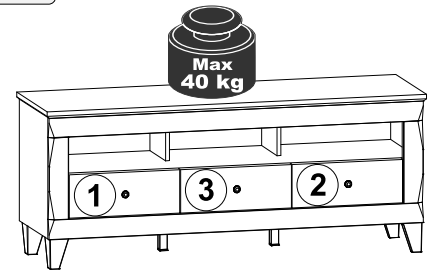

# Граф / Graf

Тумба RTV3S

A	B	C	D	A	B	C	D		
1	S359-0012-01	454	175	4/4	13	S359-5011	1537	80	3/4
2	S359-0013-01	454	175	4/4	14	S359-5012	1537	80	3/4
3	S359-0014-01	454	175	4/4	15	S359-5013	330	80	3/4
4	S359-0015-01	490	435	1/4	16	S359-5014	330	80	3/4
5	S359-1016-01	490	435	1/4	17	S359-902	399	410	2/4
6	S359-1017	229	415	1/4	18	S359-904	399	400	2/4
7	S359-1018	229	415	1/4	19	S359-9508	243	1512	2/4
8	S359-1019	229	415	1/4	20	S359-9509	243	1512	2/4
9	S359-1020	229	240	1/4	21	S359-554	400	140	1/4
10	S359-2005	1558	468	2/4	22	S359-555	400	140	1/4
11	S359-3009	1504	435	2/4	23	S359-556	395	140	1/4
12	S359-3010-01	1504	415	2/4	24	S359-557	385	140	1/4