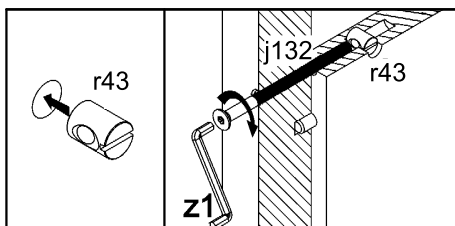

ПАТРИК

Ліжко / Кровать **LOZ/160** (каркас)

A	B	C	D	
1	S405-407	1650	848	1/2
2	S405-408	1650	428	1/2
3	S405-111	2000	230	2/2
4	S405-112	1603	200	2/2
5	S405-204	1680	60	2/2

1 

2

3

4

5