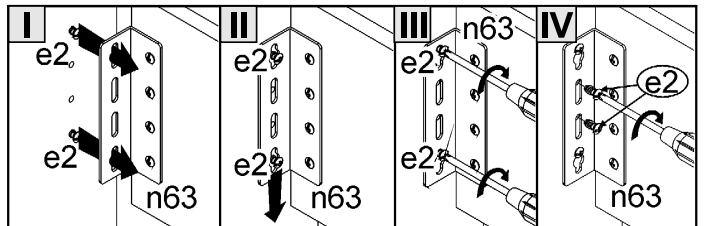

ПАТРИК

Ліжко / Кровать **LOZ/160** (каркас)

A	B	C	D	
1	S405-407	1650	848	1/2
2	S405-408	1650	428	1/2
3	S405-111	2000	230	2/2
4	S405-112	1603	200	2/2
5	S405-204	1680	60	2/2

1 

2

3

4

5