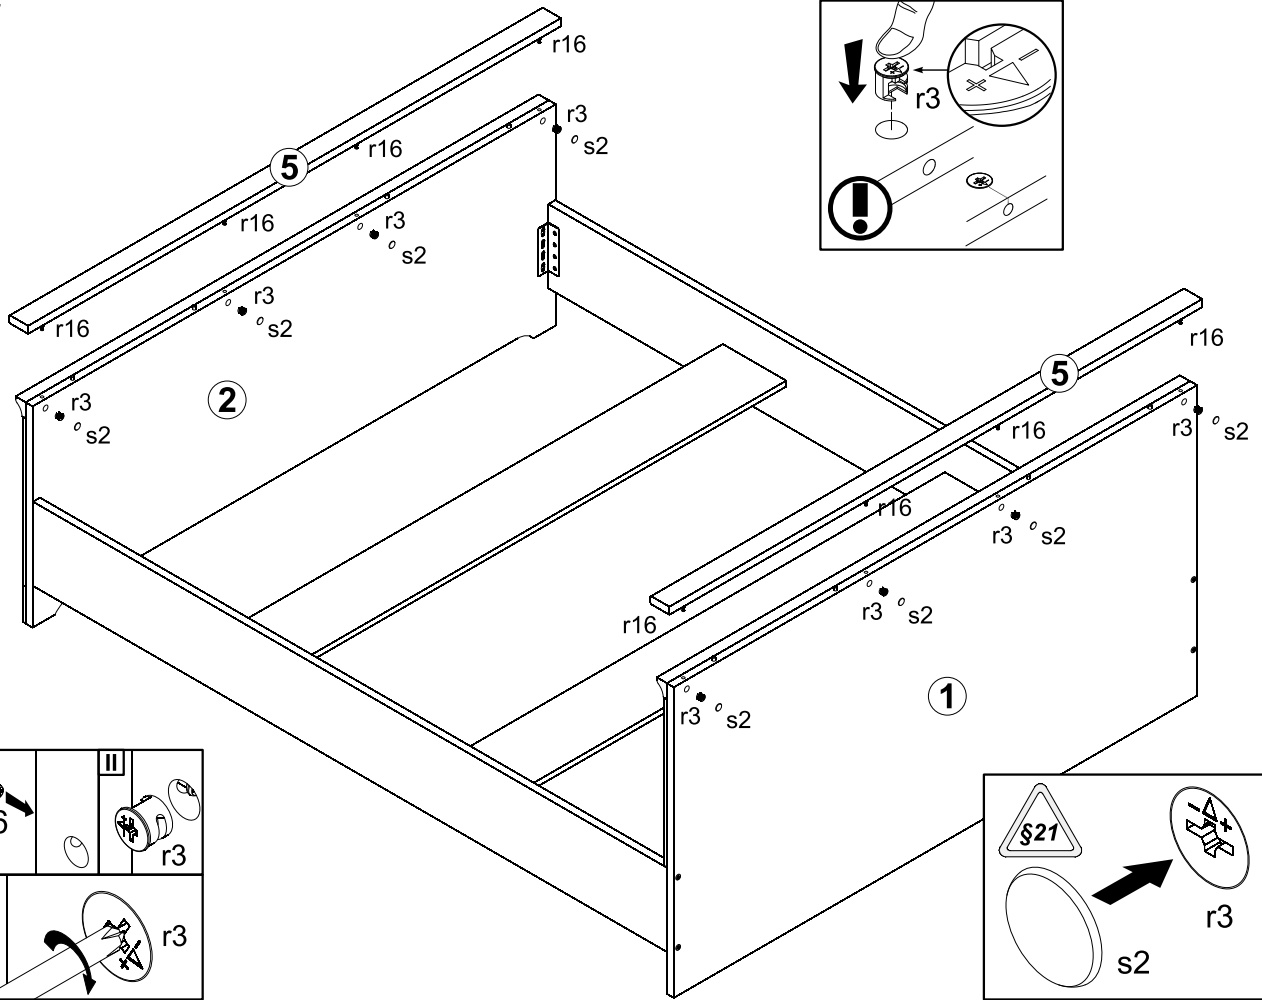

ПАТРИК

Ліжко / Кровать **LOZ/160** (каркас)

A	B	C	D	
1	S405-407	1650	848	1/2
2	S405-408	1650	428	1/2
3	S405-111	2000	230	2/2
4	S405-112	1603	200	2/2
5	S405-204	1680	60	2/2

1 

2

3

4

5