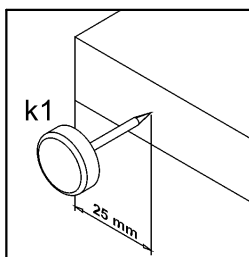

ПАТРИК

Ліжко / Кровать **LOZ/160** (каркас)

A	B	C	D	
1	S405-407	1650	848	1/2
2	S405-408	1650	428	1/2
3	S405-111	2000	230	2/2
4	S405-112	1603	200	2/2
5	S405-204	1680	60	2/2

1 

2

3

4

5