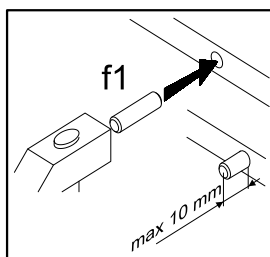

ПАТРИК

Ліжко / Кровать **LOZ/160** (каркас)

A	B	C	D	
1	S405-407	1650	848	1/2
2	S405-408	1650	428	1/2
3	S405-111	2000	230	2/2
4	S405-112	1603	200	2/2
5	S405-204	1680	60	2/2

1 

2

3

4

5