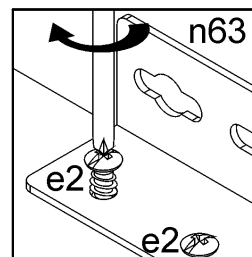

ПАТРИК

Ліжко / Кровать **LOZ/160** (каркас)

A	B	C	D	
1	S405-407	1650	848	1/2
2	S405-408	1650	428	1/2
3	S405-111	2000	230	2/2
4	S405-112	1603	200	2/2
5	S405-204	1680	60	2/2

1 

2

3

4

5