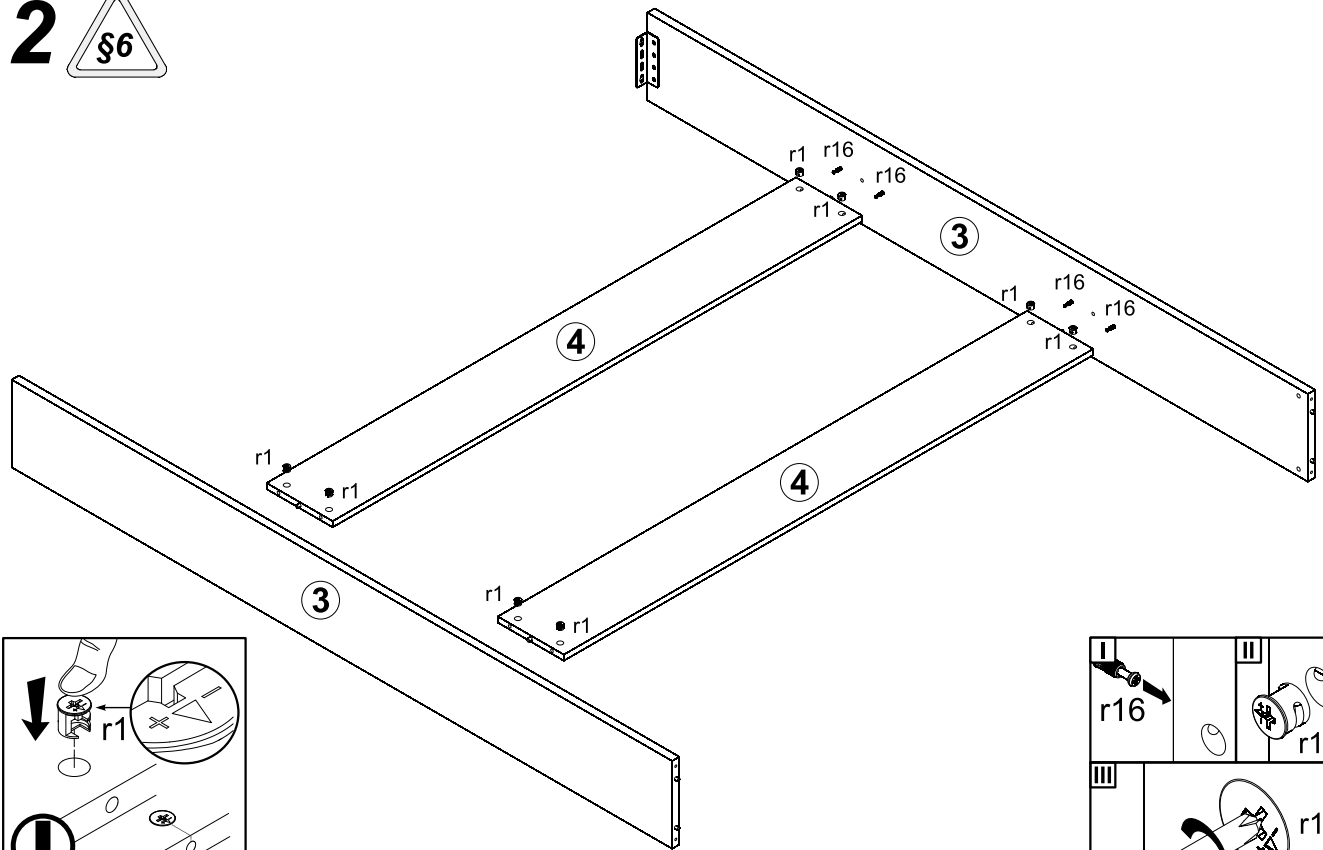

ПАТРИК

Ліжко / Кровать **LOZ/160** (каркас)

A	B	C	D	
1	S405-407	1650	848	1/2
2	S405-408	1650	428	1/2
3	S405-111	2000	230	2/2
4	S405-112	1603	200	2/2
5	S405-204	1680	60	2/2

1 

2

3

4

5