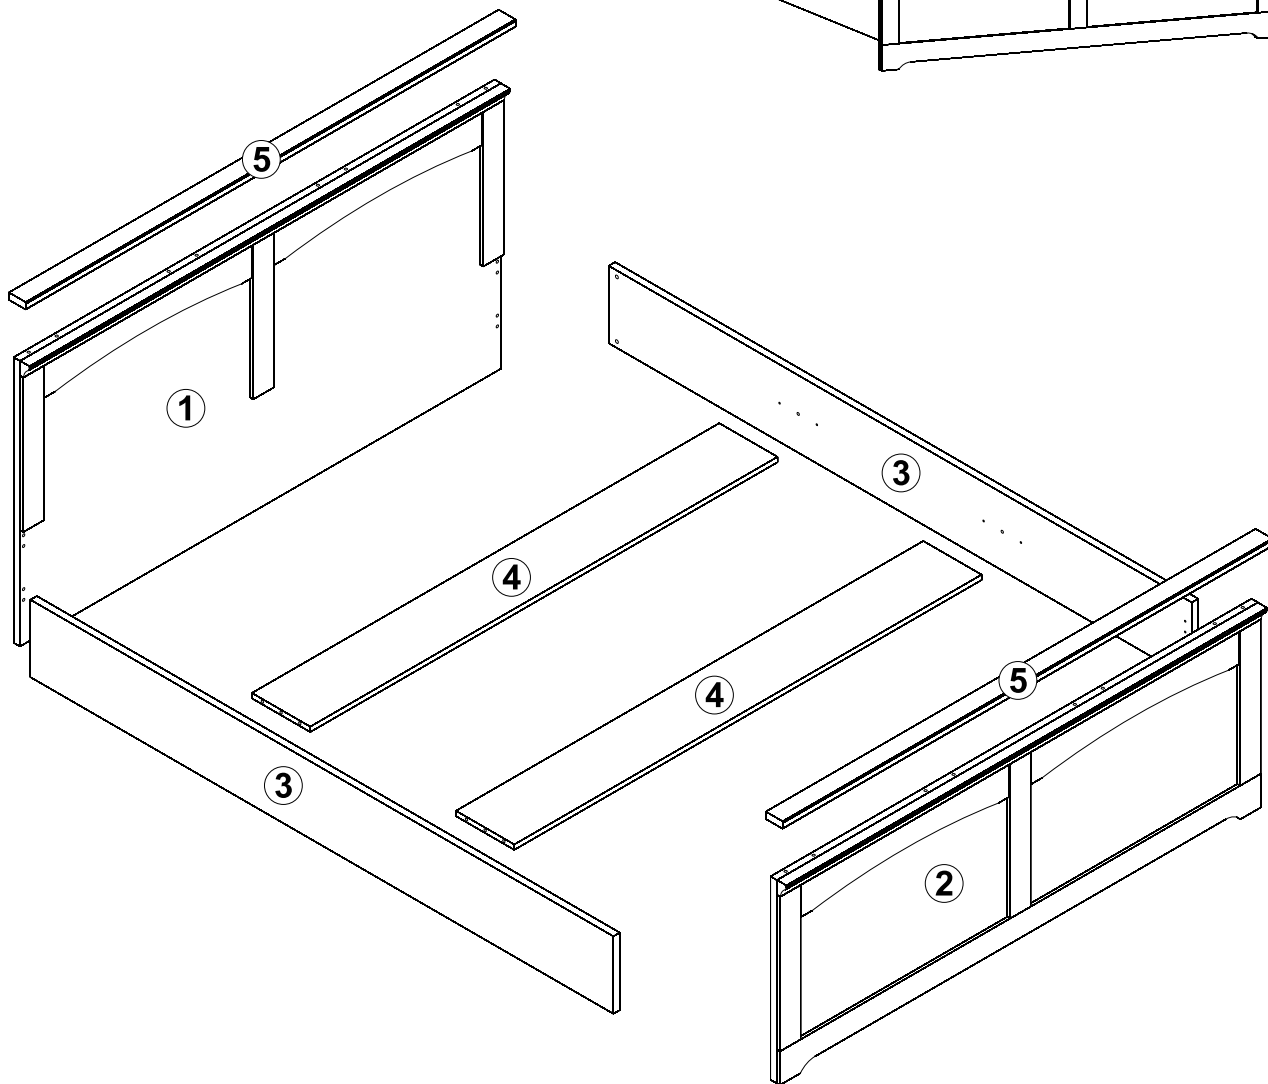

ПАТРИК

Ліжко / Кровать **LOZ/160** (каркас)

A	B	C	D	
1	S405-407	1650	848	1/2
2	S405-408	1650	428	1/2
3	S405-111	2000	230	2/2
4	S405-112	1603	200	2/2
5	S405-204	1680	60	2/2

1 

2

3

4

5