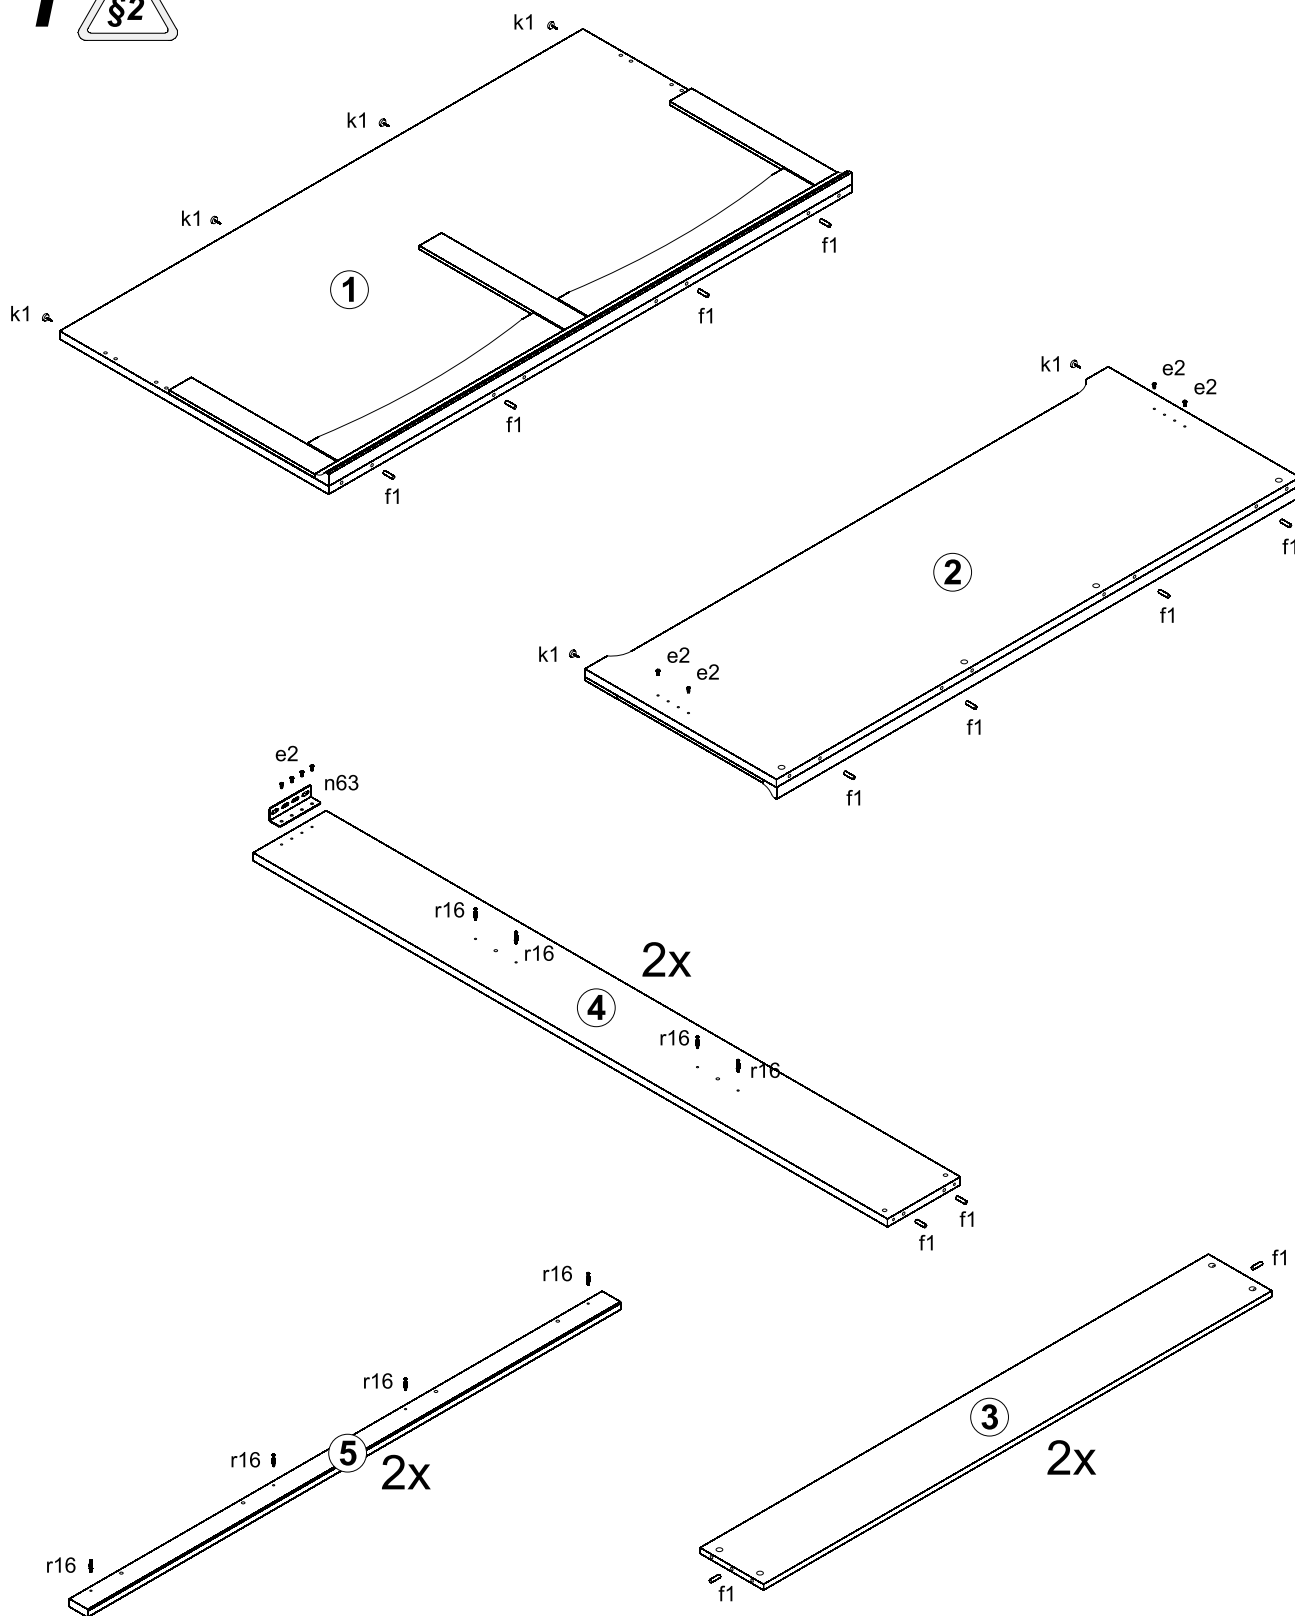

ПАТРИК

Ліжко / Кровать **LOZ/160** (каркас)

A	B	C	D	
1	S405-407	1650	848	1/2
2	S405-408	1650	428	1/2
3	S405-111	2000	230	2/2
4	S405-112	1603	200	2/2
5	S405-204	1680	60	2/2

1 

2

3

4

5