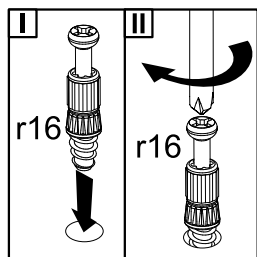

ПАТРИК

Ліжко / Кровать **LOZ/160** (каркас)

A	B	C	D	
1	S405-407	1650	848	1/2
2	S405-408	1650	428	1/2
3	S405-111	2000	230	2/2
4	S405-112	1603	200	2/2
5	S405-204	1680	60	2/2

1 

2

3

4

5