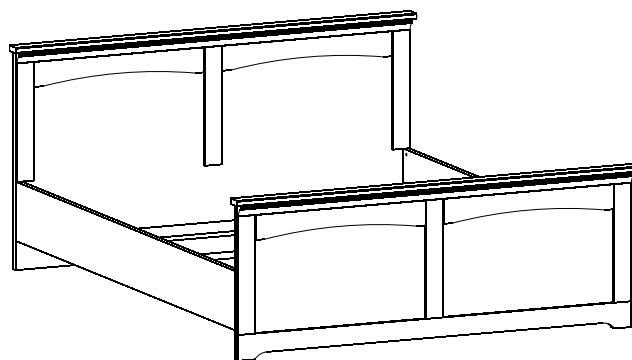

ПАТРИК

Ліжко / Кровать **LOZ/160** (каркас)

A	B	C	D	
1	S405-407	1650	848	1/2
2	S405-408	1650	428	1/2
3	S405-111	2000	230	2/2
4	S405-112	1603	200	2/2
5	S405-204	1680	60	2/2

1 

2

3

4

5