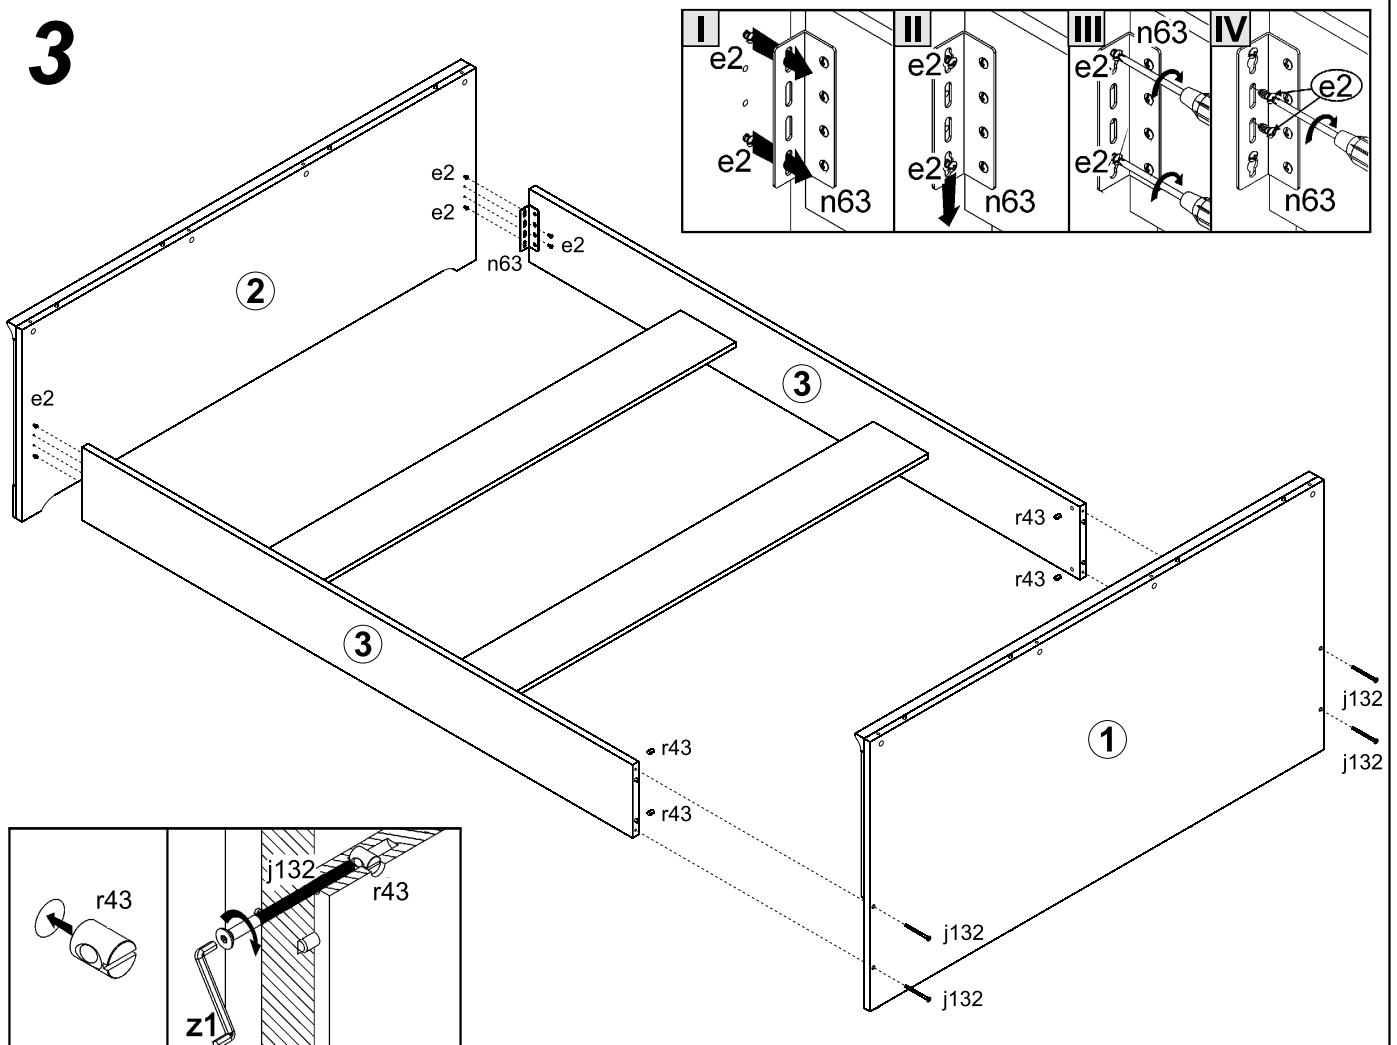

ПАТРИК

Ліжко / Кровать **LOZ/160** (каркас)

A	B	C	D	
1	S405-407	1650	848	1/2
2	S405-408	1650	428	1/2
3	S405-111	2000	230	2/2
4	S405-112	1603	200	2/2
5	S405-204	1680	60	2/2

1 

2

3

4

5