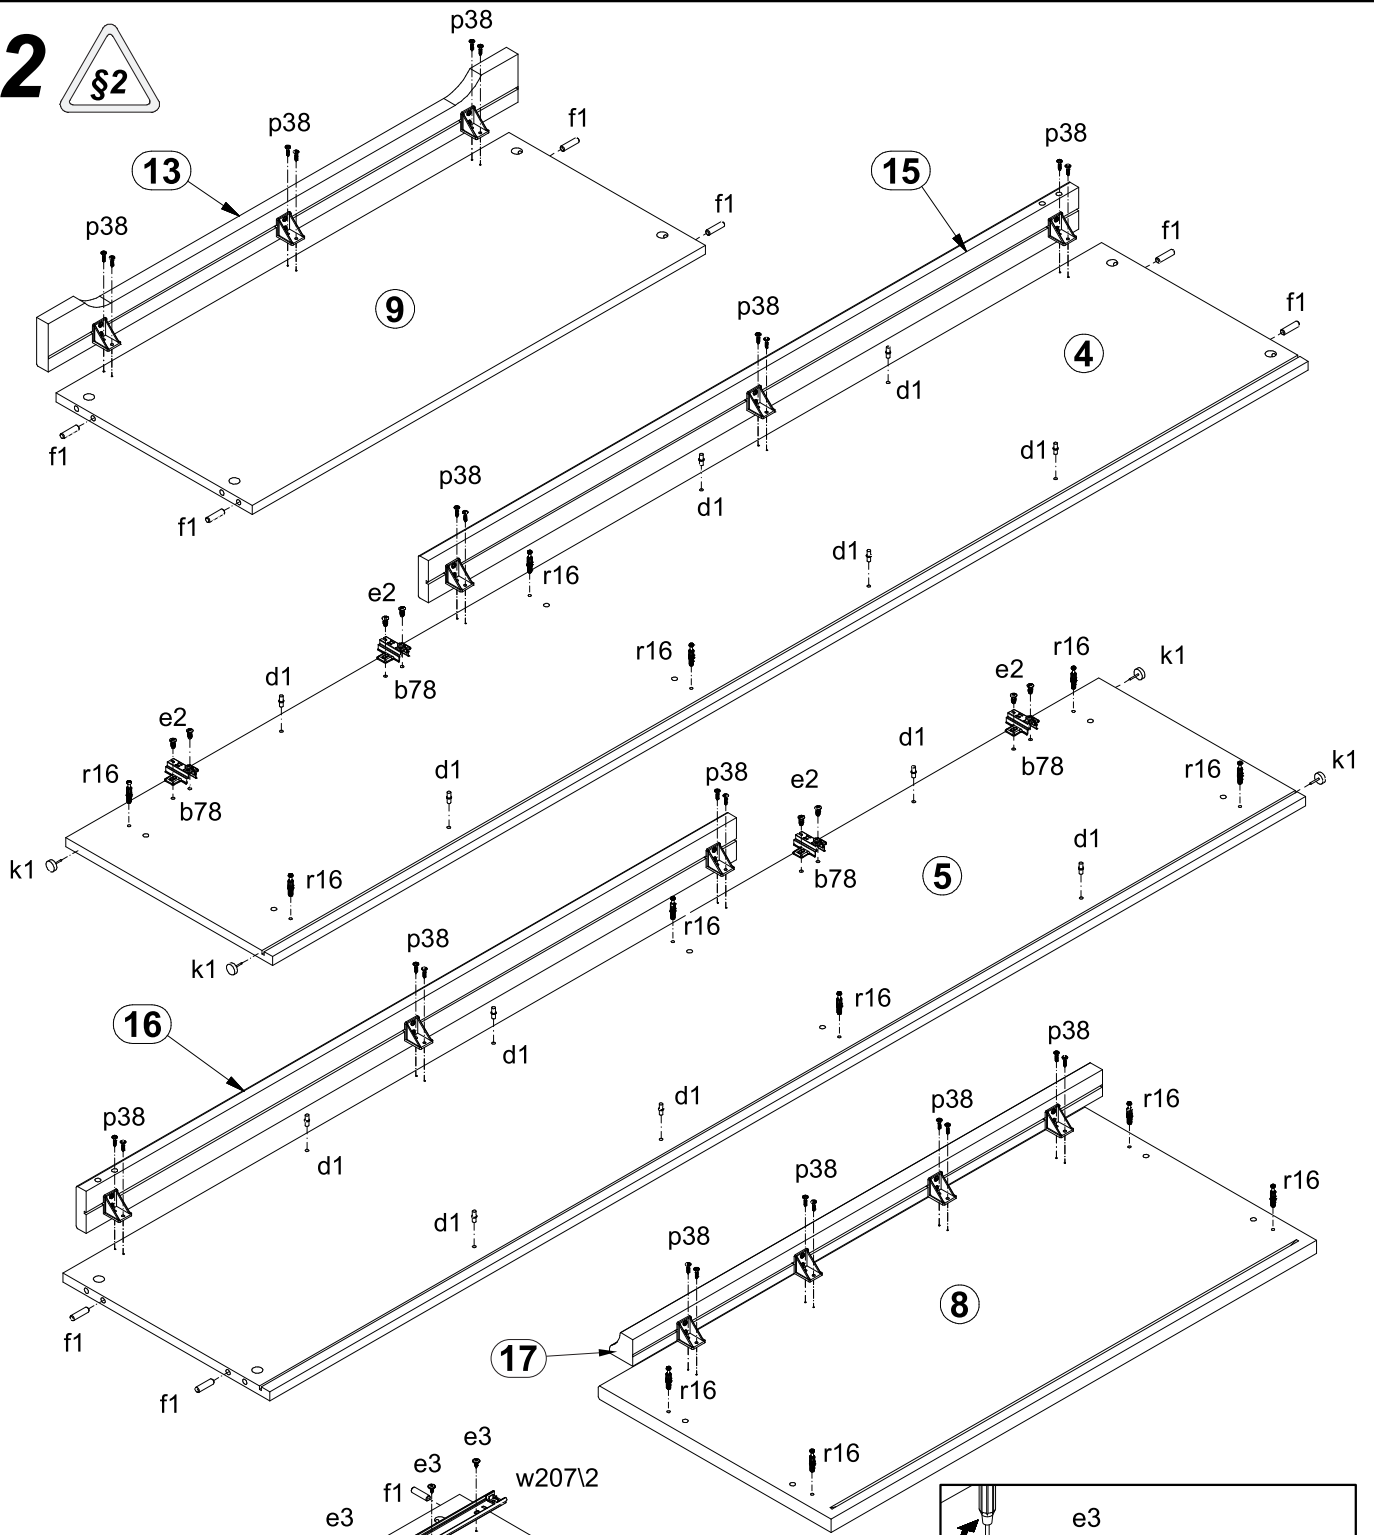

ПАТРИК

Пенал відкритий / Пенал открытый **REG2D1S**

A	B	C		D
1	S405-012	753	160	2/2
2	S405-013	606	448	2/2
3	S405-014	606	448	2/2
4	S405-118	2050	395	1/2
5	S405-119	2050	395	1/2
6	S405-120	140	375	2/2
7	S405-121	140	375	2/2
8	S405-208	928	445	2/2
9	S405-310	866	375	1/2
10	S405-311	866	375	1/2
11	S405-313	866	365	2/2
12	S405-312	866	365	2/2
13	S405-403	900	80	2/2
14	S405-414	759	97	2/2
15	S405-412	1313	70	2/2
16	S405-413	1313	70	2/2
17	S405-552	900	44	2/2
18	S405-913	717	349	2/2
19	S405-914	1983	439	1/2
20	S405-915	1983	439	1/2
21	S405-511	350	120	1/2
22	S405-512	350	120	1/2
23	S405-510	702	120	2/2
24	LH-1961	1961	14	1/2

2x a133	4x a158	4x b78	4x c477/1	4x c477/2	12x d1	13x d37	8x e2
6x e3	4x e32	16x f1	4x f6	4x j11	4x k1	20x l1	14x l2
1x n26/1	2x p25	53x p38	8x p51	6x p140	16x r1	16x r16	10x s2
1x t19	2x w207/1	2x w207/2					

1

2

3

4

5

6

7

8

9

10