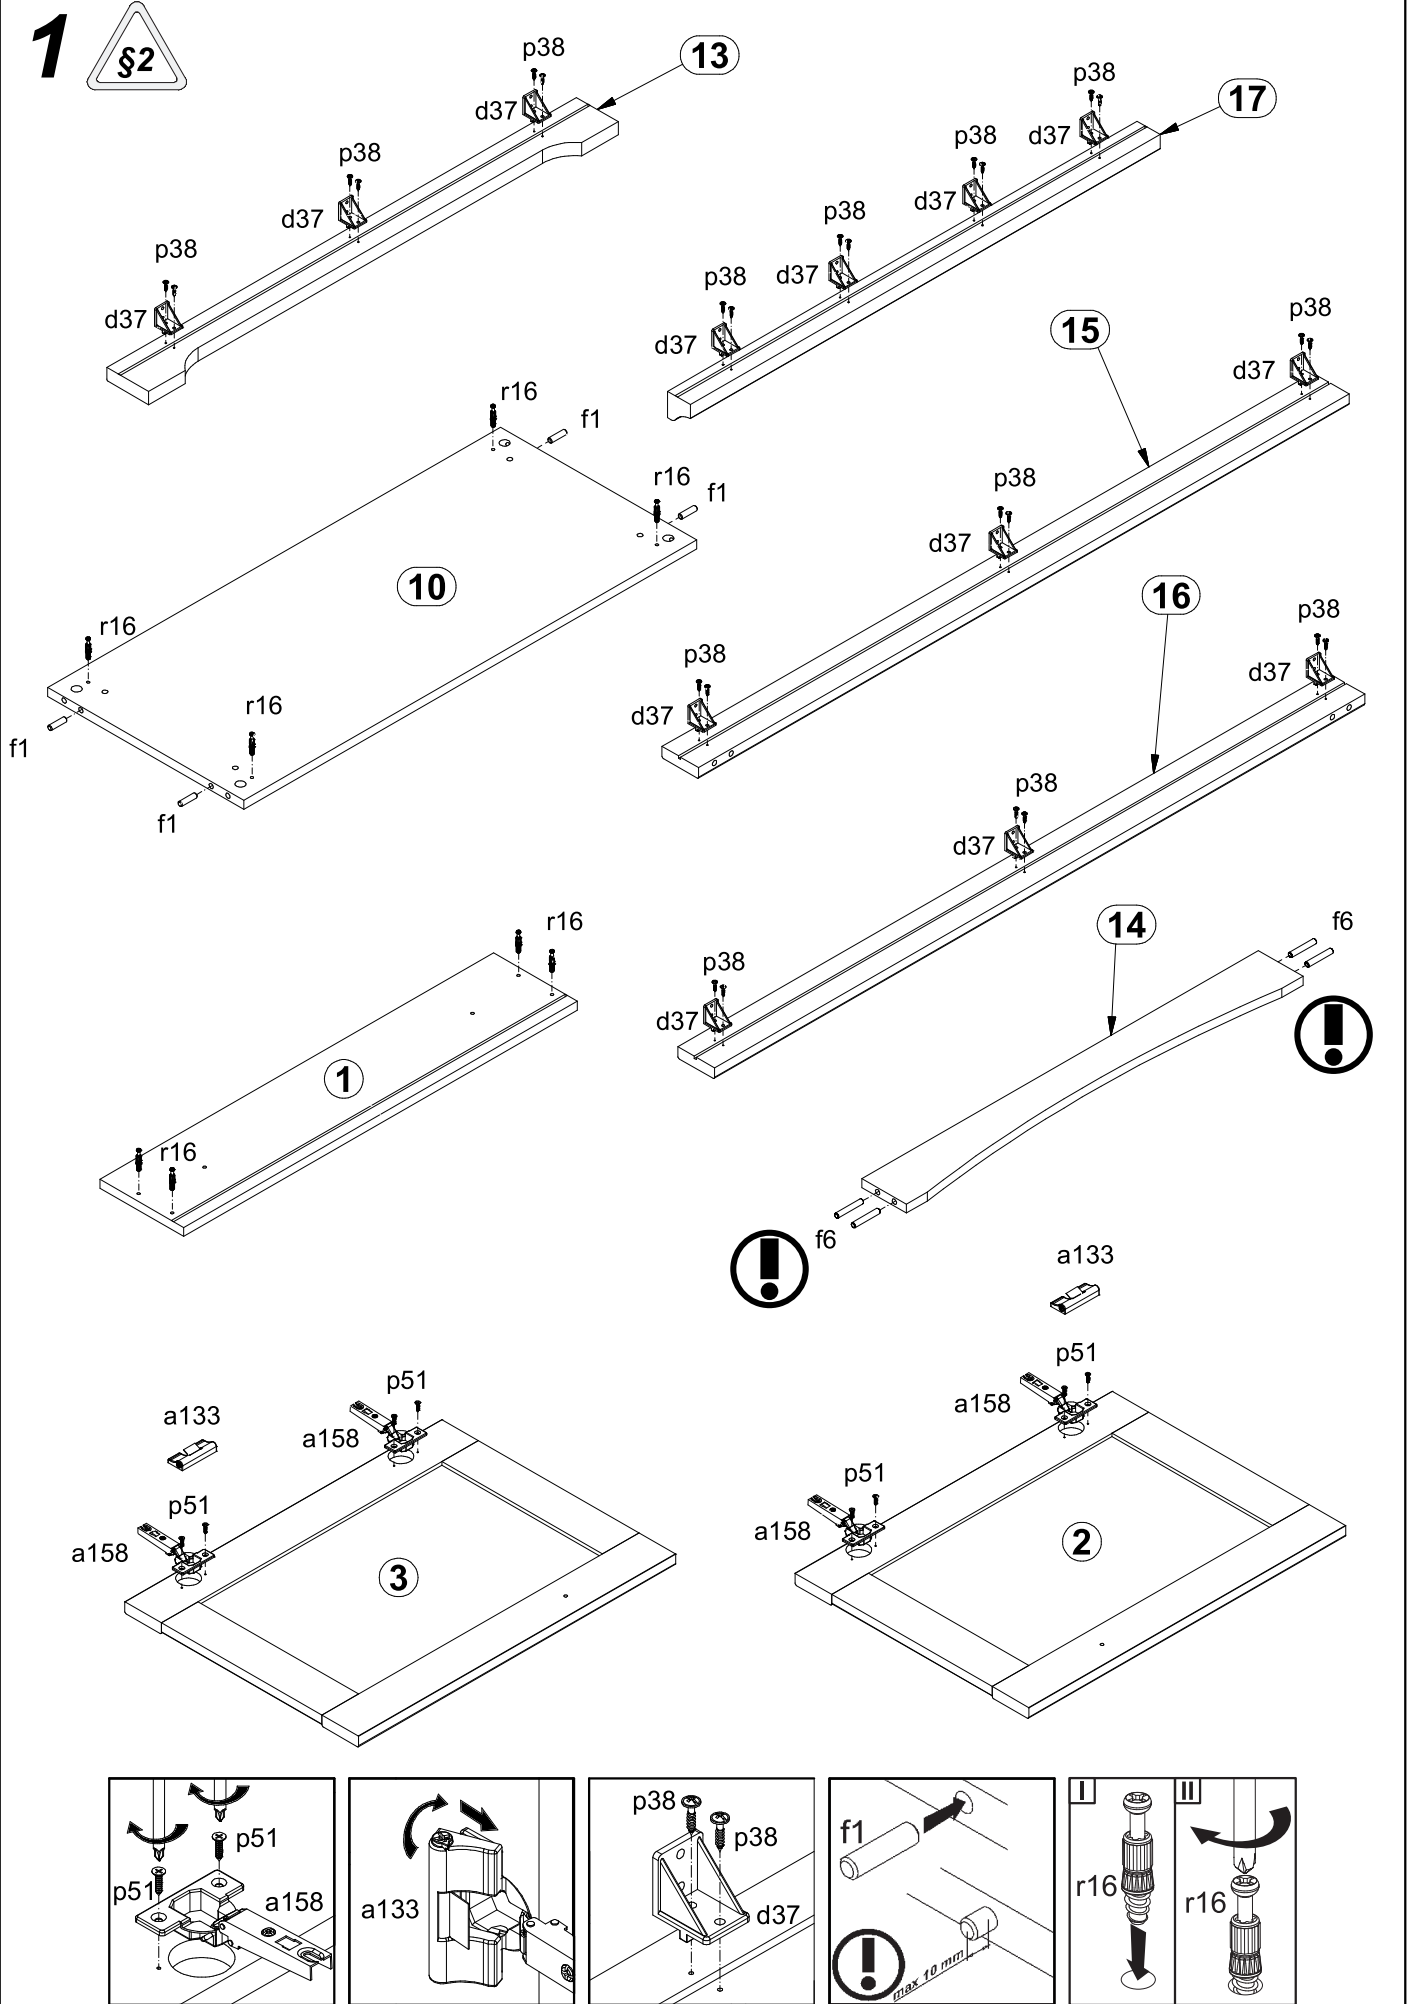

ПАТРИК

Пенал відкритий / Пенал открытый **REG2D1S**

A	B	C		D
1	S405-012	753	160	2/2
2	S405-013	606	448	2/2
3	S405-014	606	448	2/2
4	S405-118	2050	395	1/2
5	S405-119	2050	395	1/2
6	S405-120	140	375	2/2
7	S405-121	140	375	2/2
8	S405-208	928	445	2/2
9	S405-310	866	375	1/2
10	S405-311	866	375	1/2
11	S405-313	866	365	2/2
12	S405-312	866	365	2/2
13	S405-403	900	80	2/2
14	S405-414	759	97	2/2
15	S405-412	1313	70	2/2
16	S405-413	1313	70	2/2
17	S405-552	900	44	2/2
18	S405-913	717	349	2/2
19	S405-914	1983	439	1/2
20	S405-915	1983	439	1/2
21	S405-511	350	120	1/2
22	S405-512	350	120	1/2
23	S405-510	702	120	2/2
24	LH-1961	1961	14	1/2

2x a133	4x a158	4x b78	4x c477/1	4x c477/2	12x d1	13x d37	8x e2
6x e3	4x e32	16x f1	4x f6	4x j11	4x k1	20x l1	14x l2
1x n26/1	2x p25	53x p38	8x p51	6x p140	16x r1	16x r16	10x s2
1x t19	2x w207/1	2x w207/2					

1

2

3

4

5

6

7

8

9

10