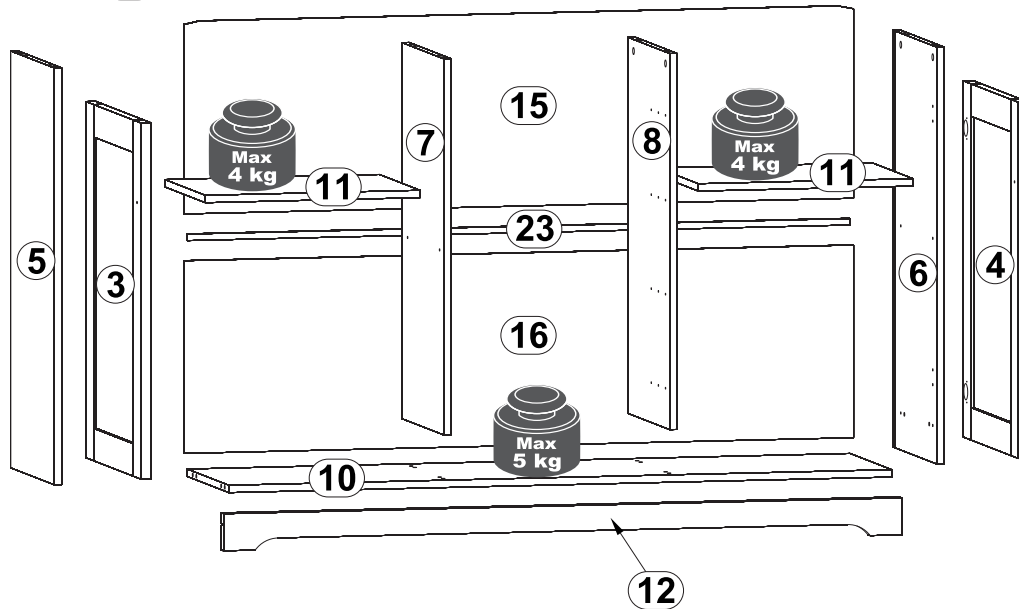

ПАТРИК

Комод **KOM2D4S**

A	B	C	D
1	S405-008	496	160 3/3
2	S405-011	496	220 3/3
3	S405-009	769	496 3/3
4	S405-010	769	496 3/3
5	S405-113	900	395 1/3
6	S405-114	900	395 1/3
7	S405-115	812	375 1/3
8	S405-116	812	375 1/3
9	S405-206	1529	445 2/3
10	S405-307	1467	375 2/3
11	S405-308	475	365 1/3
12	S405-402	1501	80 2/3
13	S405-551	1501	44 2/3
14	S405-910	441	449 2/3
15	S405-911	416	1482 2/3
16	S405-912	416	1482 2/3
17	S405-511	350	120 1/3
18	S405-512	350	120 1/3
19	S405-506	420	120 2/3
20	S405-507	350	160 1/3
21	S405-508	350	160 1/3
22	S405-509	426	160 2/3
23	LH-1466	1466	14 2/3