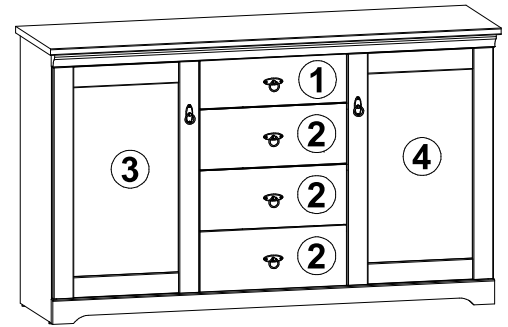

ПАТРИК

Комод **KOM2D4S**

A	B	C	D
1	S405-008	496	160 3/3
2	S405-011	496	220 3/3
3	S405-009	769	496 3/3
4	S405-010	769	496 3/3
5	S405-113	900	395 1/3
6	S405-114	900	395 1/3
7	S405-115	812	375 1/3
8	S405-116	812	375 1/3
9	S405-206	1529	445 2/3
10	S405-307	1467	375 2/3
11	S405-308	475	365 1/3
12	S405-402	1501	80 2/3
13	S405-551	1501	44 2/3
14	S405-910	441	449 2/3
15	S405-911	416	1482 2/3
16	S405-912	416	1482 2/3
17	S405-511	350	120 1/3
18	S405-512	350	120 1/3
19	S405-506	420	120 2/3
20	S405-507	350	160 1/3
21	S405-508	350	160 1/3
22	S405-509	426	160 2/3
23	LH-1466	1466	14 2/3