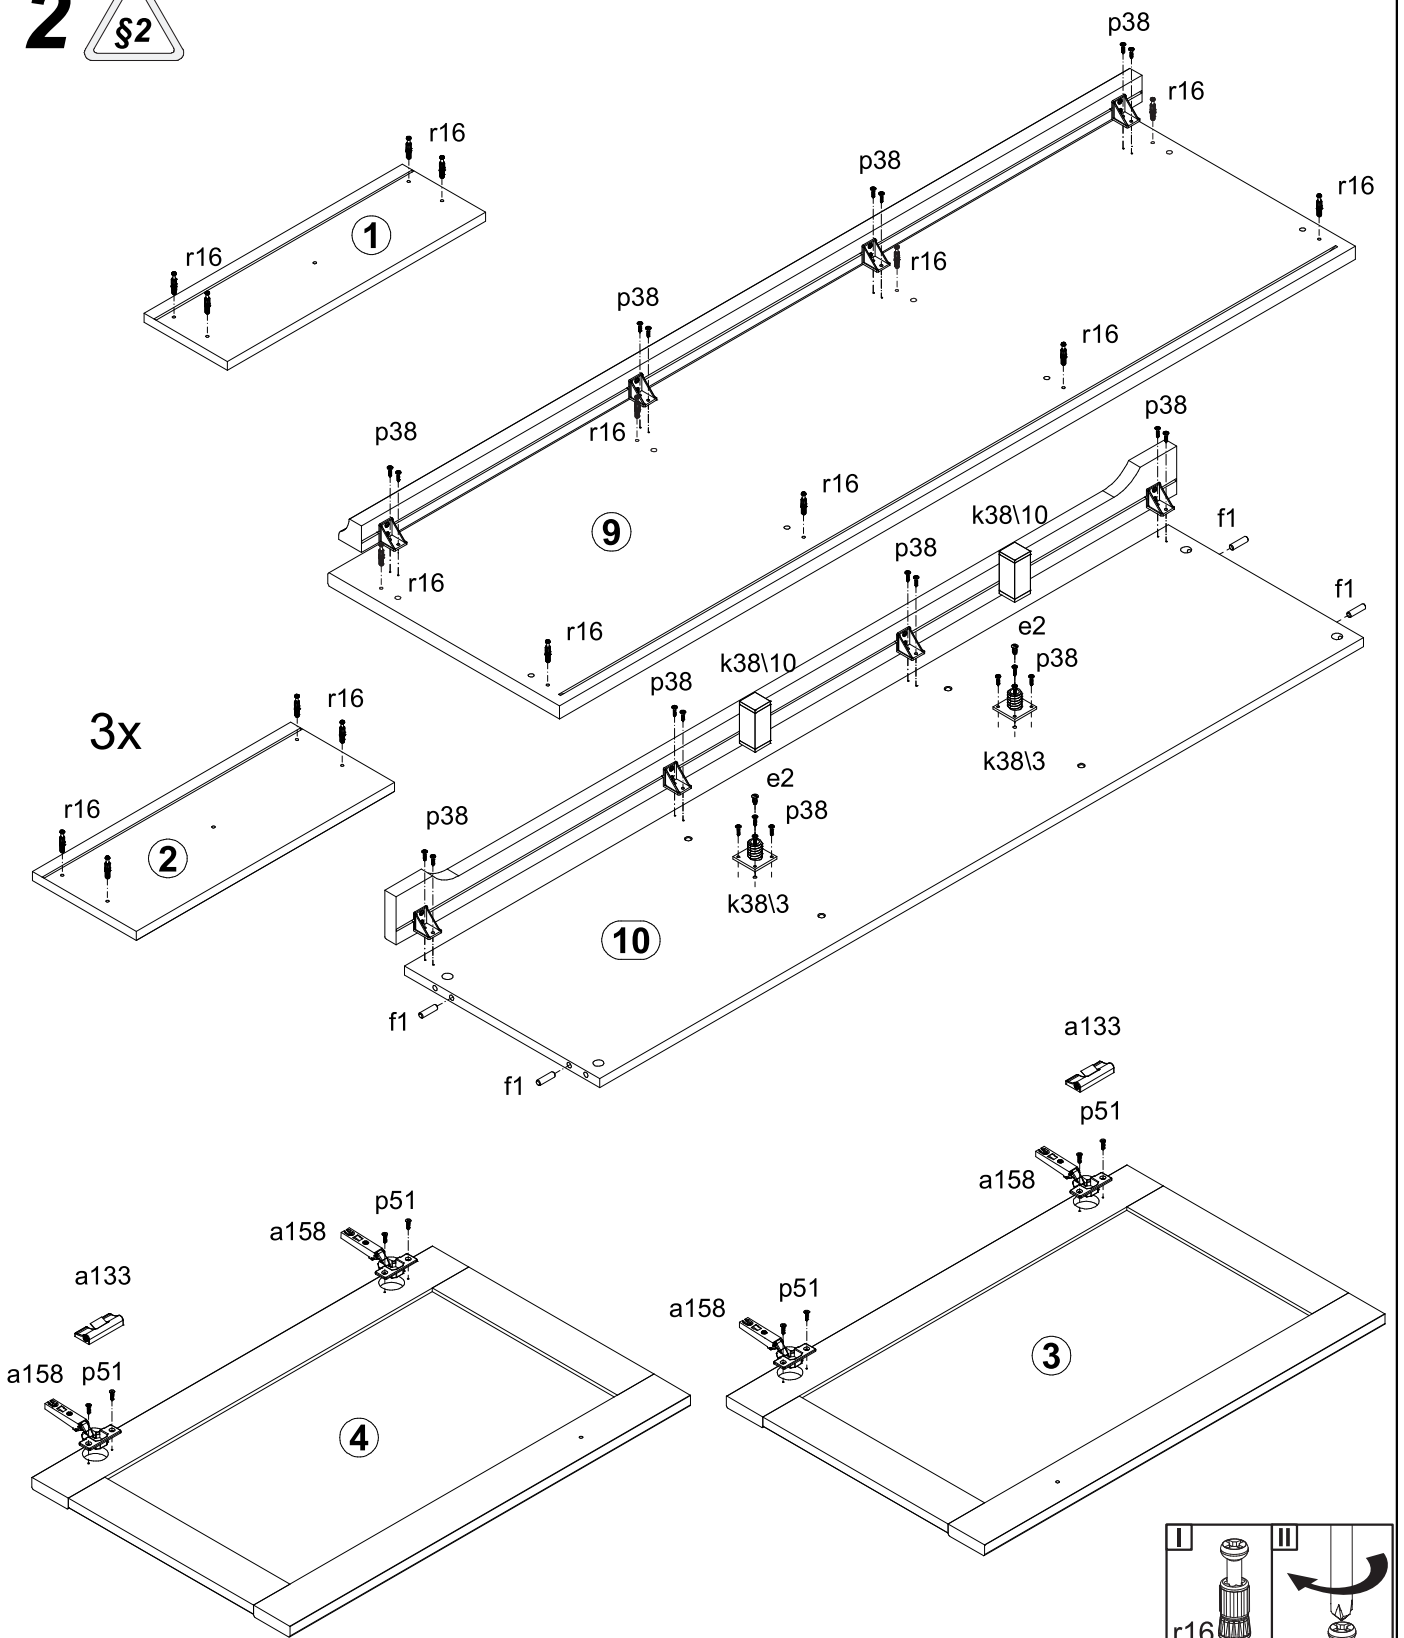

ПАТРИК

Комод **KOM2D4S**

A	B	C	D
1	S405-008	496	160 3/3
2	S405-011	496	220 3/3
3	S405-009	769	496 3/3
4	S405-010	769	496 3/3
5	S405-113	900	395 1/3
6	S405-114	900	395 1/3
7	S405-115	812	375 1/3
8	S405-116	812	375 1/3
9	S405-206	1529	445 2/3
10	S405-307	1467	375 2/3
11	S405-308	475	365 1/3
12	S405-402	1501	80 2/3
13	S405-551	1501	44 2/3
14	S405-910	441	449 2/3
15	S405-911	416	1482 2/3
16	S405-912	416	1482 2/3
17	S405-511	350	120 1/3
18	S405-512	350	120 1/3
19	S405-506	420	120 2/3
20	S405-507	350	160 1/3
21	S405-508	350	160 1/3
22	S405-509	426	160 2/3
23	LH-1466	1466	14 2/3

2x a133	4x a158	4x b43	6x c477/1	6x c477/2	8x d1	8x d37	4x e1	10x e2	
24x e3	16x e32	16x f1	2x j11	4x j30	4x k1	2x k38/10	2x k38/3	50x l1	
14x l2	1x n26/1	41x p38	8x p51	24x p140	28x r1	28x r16	22x s2	8x w207/1	
8x w207/2	1x z1								

1

2

3 §6

4 §6

5

6

7

8