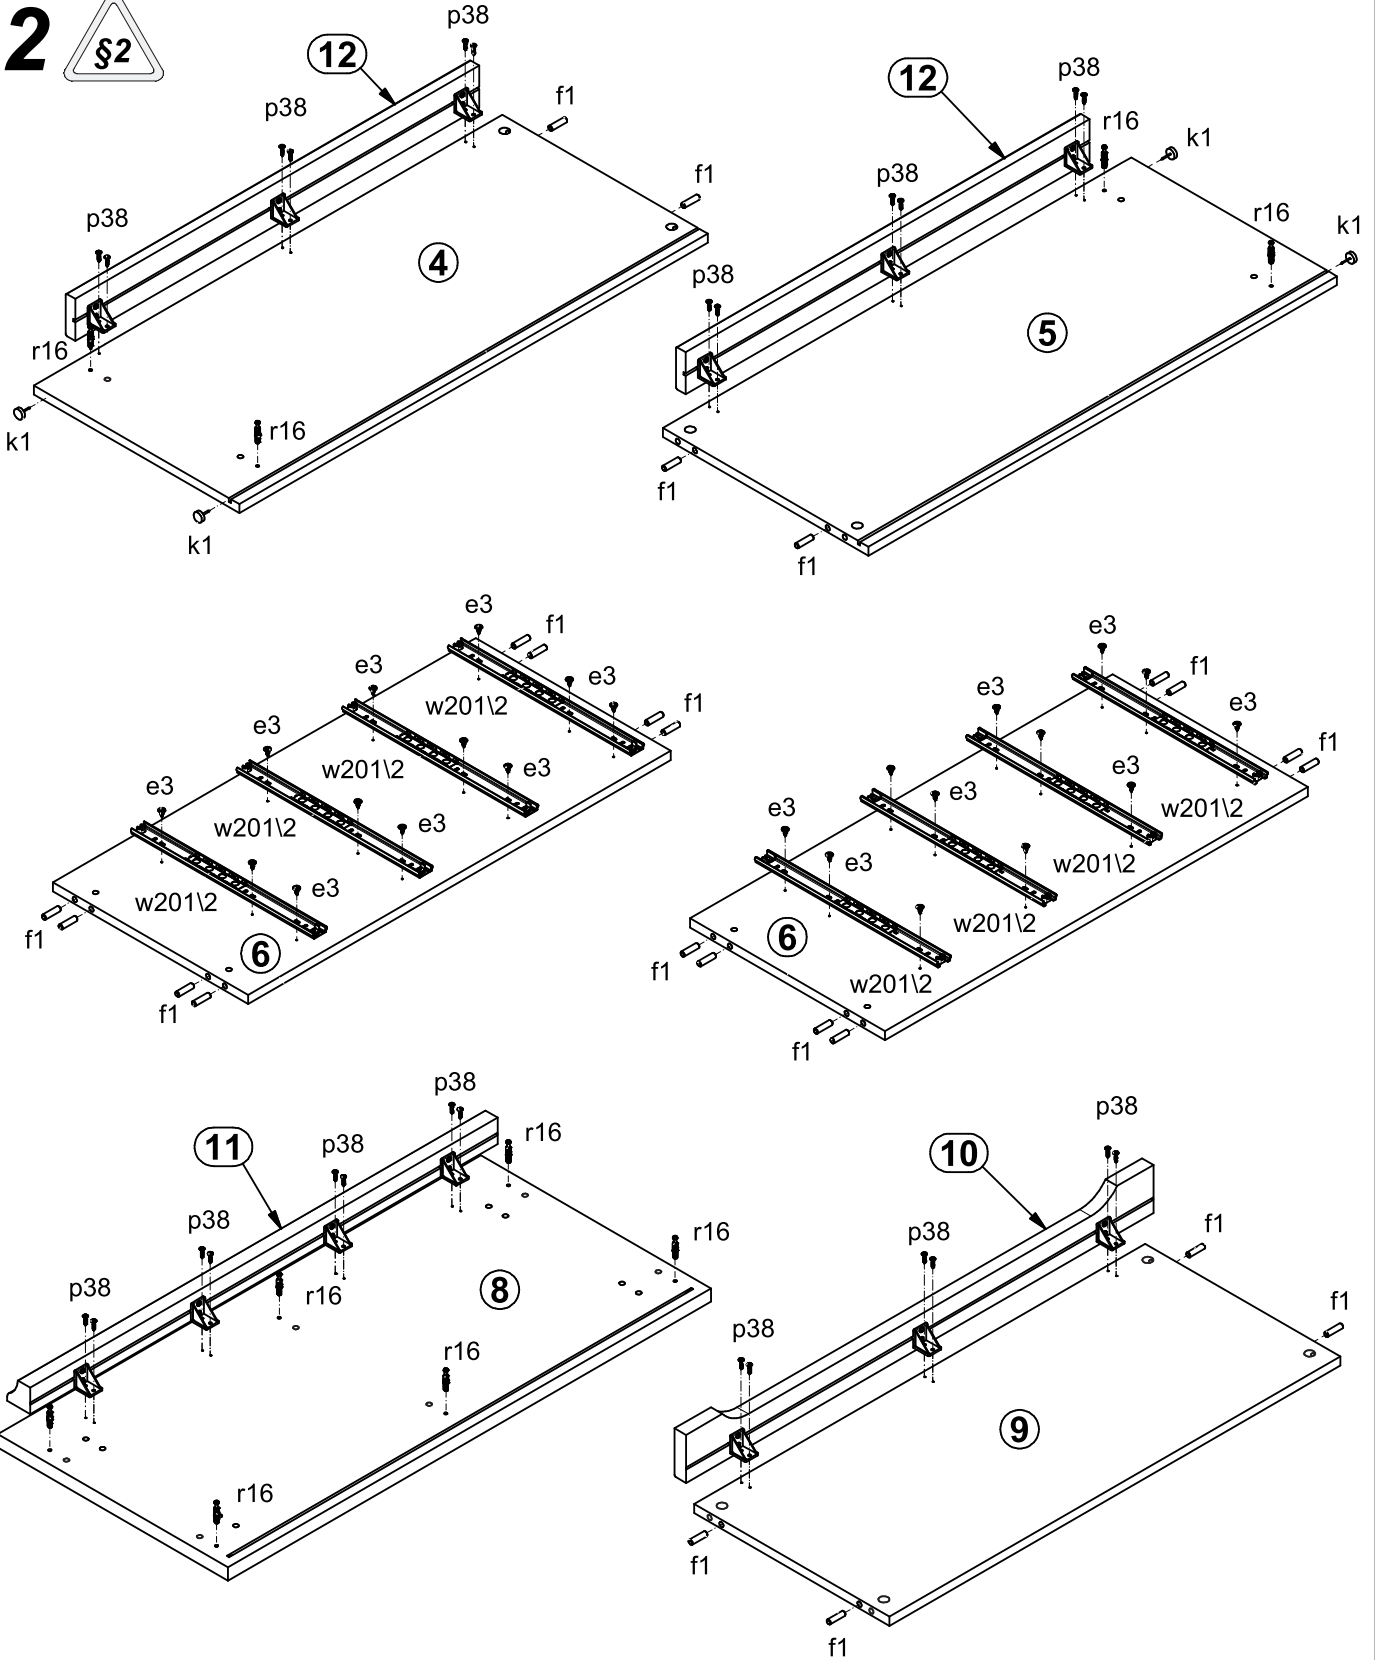

ПАТРИК

Комод **KOM5S**

| A | B | C | D | |
|----|----------|-----|-----|-----|
| 1 | S405-004 | 753 | 200 | 2/2 |
| 2 | S405-005 | 375 | 160 | 2/2 |
| 3 | S405-006 | 375 | 160 | 2/2 |
| 4 | S405-104 | 900 | 395 | 2/2 |
| 5 | S405-105 | 900 | 395 | 2/2 |
| 6 | S405-107 | 812 | 375 | 1/2 |
| 7 | S405-106 | 200 | 375 | 1/2 |
| 8 | S405-202 | 928 | 445 | 2/2 |
| 9 | S405-305 | 866 | 375 | 2/2 |
| 10 | S405-403 | 900 | 80 | 2/2 |
| 11 | S405-552 | 900 | 44 | 2/2 |
| 12 | S405-404 | 776 | 70 | 2/2 |
| 13 | S405-904 | 717 | 349 | 1/2 |
| 14 | S405-905 | 329 | 349 | 2/2 |
| 15 | S405-906 | 416 | 881 | 1/2 |
| 16 | S405-907 | 416 | 881 | 1/2 |
| 17 | S405-501 | 350 | 140 | 1/2 |
| 18 | S405-502 | 350 | 140 | 1/2 |
| 19 | S405-503 | 702 | 140 | 1/2 |
| 20 | S405-504 | 314 | 140 | 1/2 |
| 21 | LH-865 | 865 | 14 | 1/2 |

| | | | | | | |
|----------------------------|---------------------|-------------------|------------------------|-----------------------------|-----------------------------|----------------------------|
| 8x c477/1 | 8x c477/2 | 13x d37 | 30x φ6x13 mm e3 | 20x φ5x50 mm e32 | 26x φ8x30 mm f1 | 8x M4x28 mm j11 |
| 4x k1 | 10x l1 | 8x l2 | 1x n26/1 | 6x φ3,5x16 mm p25 | 53x φ3,5x16 mm p38 | 30x φ3,5x12 mm p140 |
| 30x φ15x12mm #16 r1 | 30x 20/9 r16 | 18x φ16 s2 | 3x 333 mm t19 | 10x 350/580 mm w2011 | 10x 350/580 mm w2012 | |

1 §2

2

6

7

8

9

10