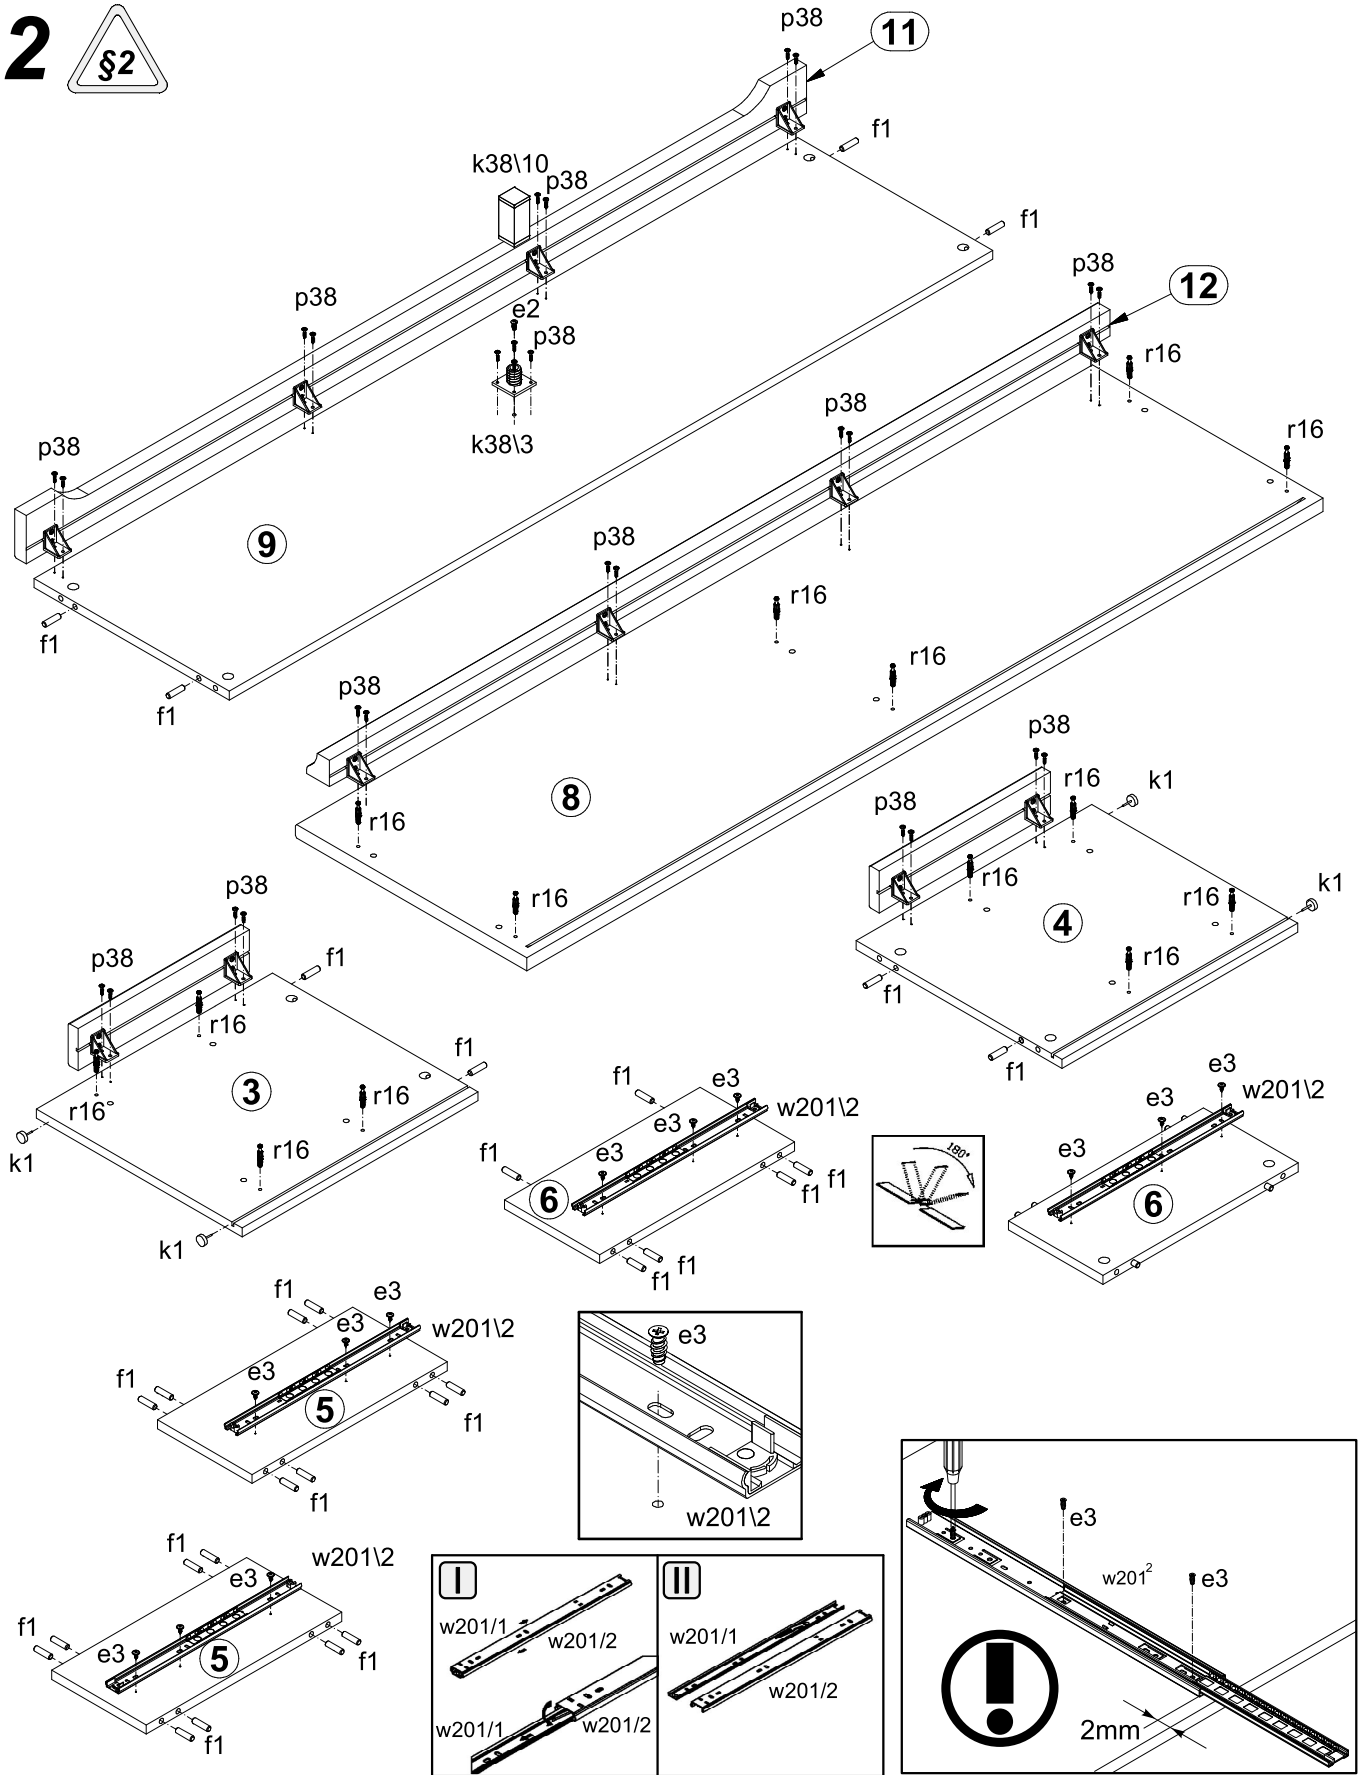

ПАТРИК

Тумба RTV2S

A	B	C		D
1	S405-022	675	200	1/2
2	S405-023	675	200	1/2
3	S405-108	453	395	1/2
4	S405-109	453	395	1/2
5	S405-110	180	375	1/2
6	S405-128	180	375	1/2
7	S405-129	169	300	1/2
8	S405-210	1529	445	2/2
9	S405-319	1467	375	2/2
10	S405-320	1467	375	2/2
11	S405-402	1501	80	2/2
12	S405-551	1501	44	2/2
13	S405-406	329	70	2/2
14	S405-921	629	349	2/2
15	S405-922	385	1481	2/2
16	S405-501	350	140	1/2
17	S405-502	350	140	1/2
18	S405-515	614	140	1/2

2x c477/1	2x c477/2	12x d37	1x Ø6,3x13 mm e2	12x Ø6x13 mm e3	8x Ø5x50 mm e32	38x Ø8x30 mm f1	2x M4x28 mm j11
4x k1	1x 30x30/70 mm k38/10	1x 42,5x42,5/4 mm k38/13	36x 1,4x20 mm l1	8x l2	4x Ø3,5x16 mm p25	52x Ø3,5x16 mm p38	12x Ø3,5x12 mm p140
26x Ø15x12mm #16 r1	26x 20/9 r16	20x Ø16 s2	2x 333 mm t19	4x 350/580 mm w201/1	4x 350/580 mm w201/2		

1 §2

2

3

4

5

6

7

8

9

10