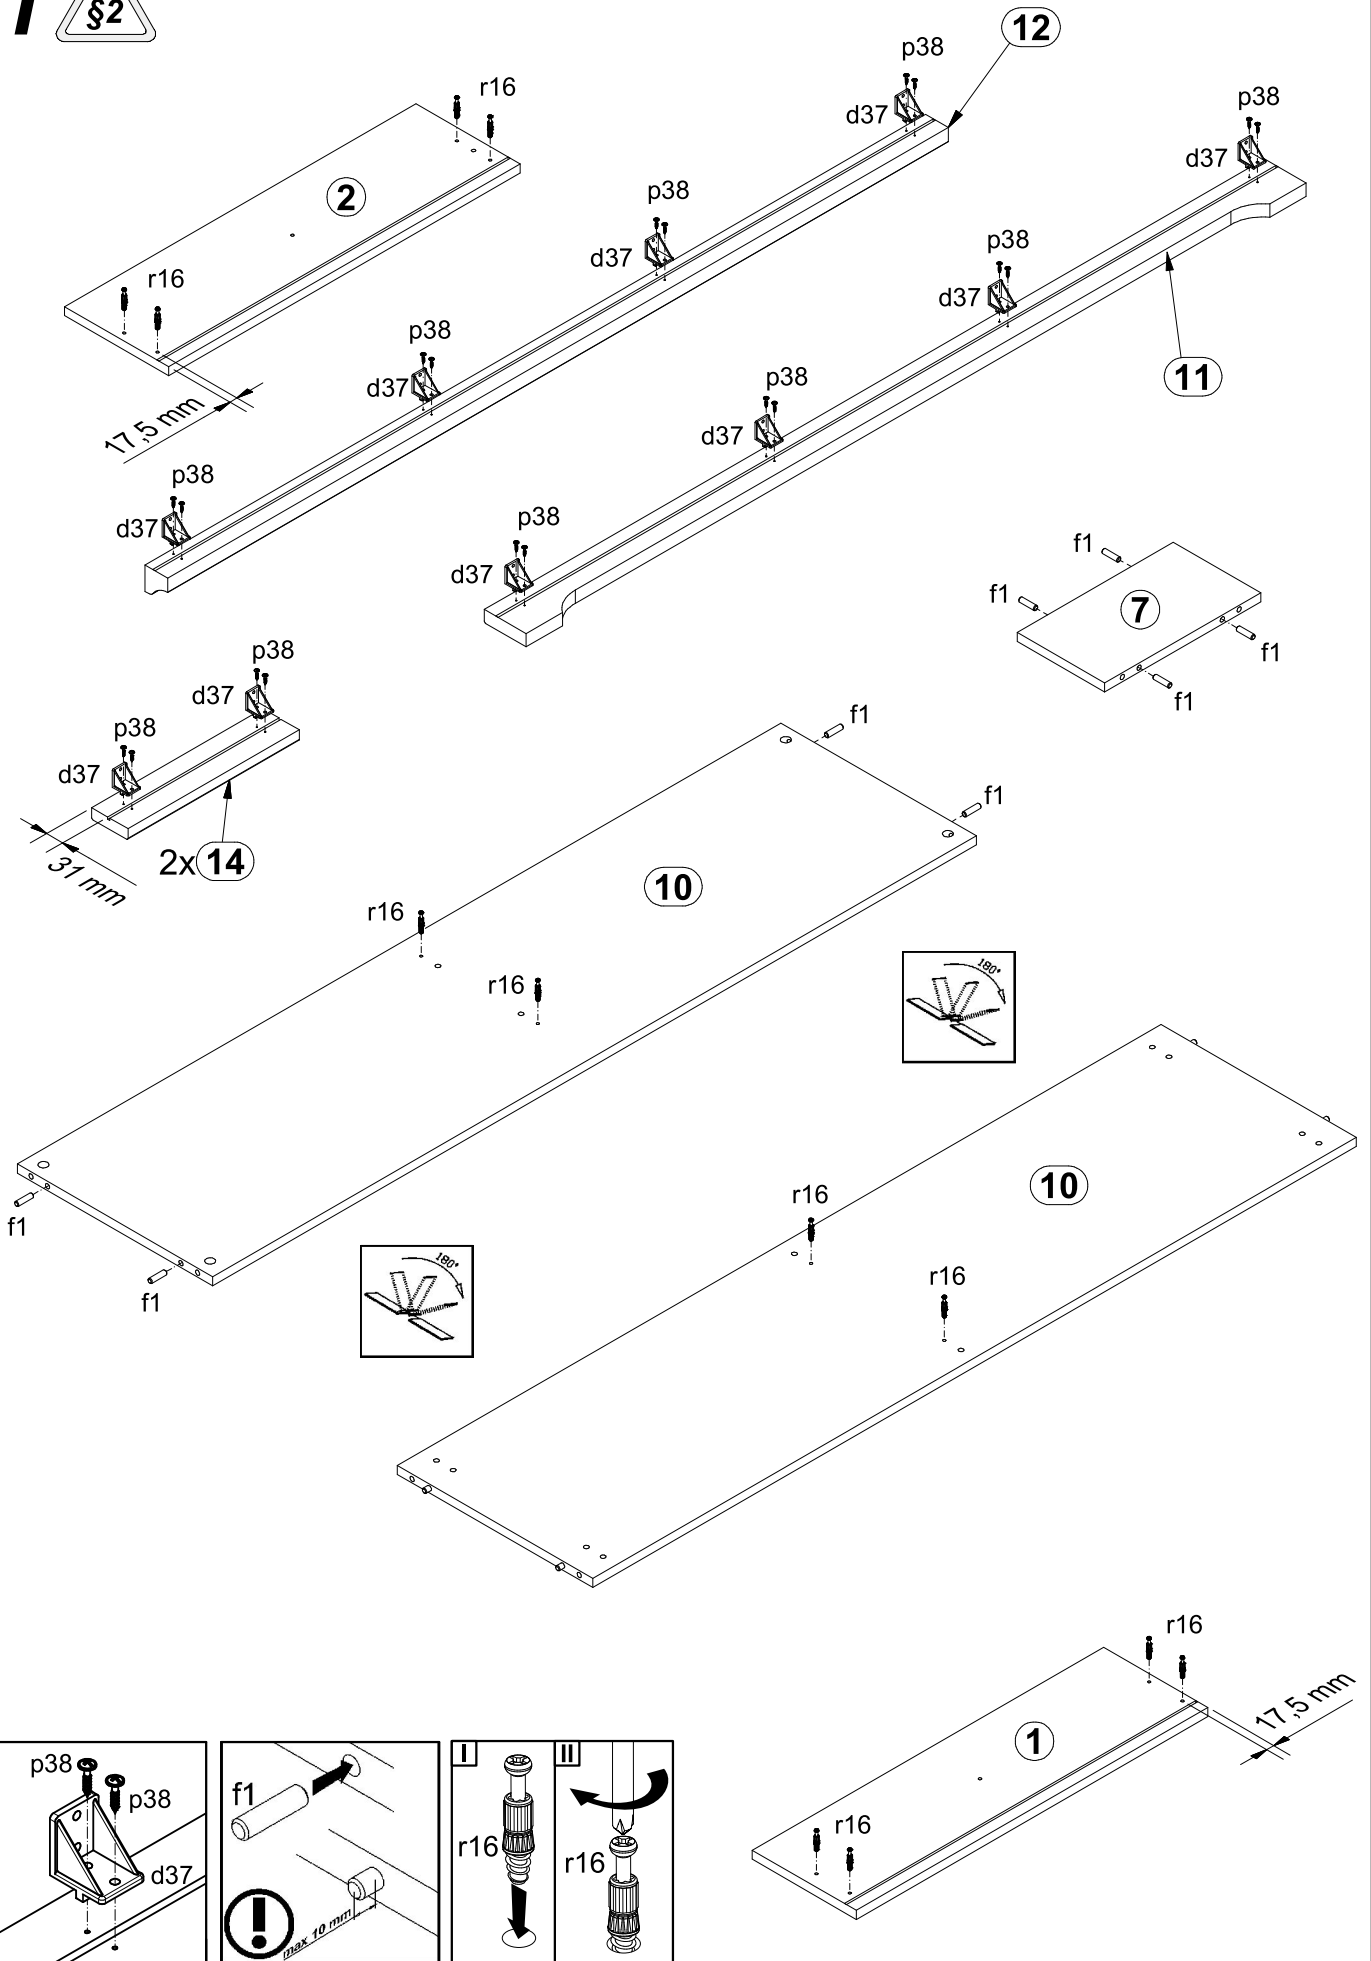

ПАТРИК

Тумба RTV2S

A	B	C		D
1	S405-022	675	200	1/2
2	S405-023	675	200	1/2
3	S405-108	453	395	1/2
4	S405-109	453	395	1/2
5	S405-110	180	375	1/2
6	S405-128	180	375	1/2
7	S405-129	169	300	1/2
8	S405-210	1529	445	2/2
9	S405-319	1467	375	2/2
10	S405-320	1467	375	2/2
11	S405-402	1501	80	2/2
12	S405-551	1501	44	2/2
13	S405-406	329	70	2/2
14	S405-921	629	349	2/2
15	S405-922	385	1481	2/2
16	S405-501	350	140	1/2
17	S405-502	350	140	1/2
18	S405-515	614	140	1/2

2x c477/1	2x c477/2	12x d37	1x Ø6,3x13 mm e2	12x Ø6x13 mm e3	8x Ø5x50 mm e32	38x Ø8x30 mm f1	2x M4x28 mm j11
4x k1	1x 30x30/70 mm k38/10	1x 42,5x42,5/4 mm k38/13	36x 1,4x20 mm l1	8x l2	4x Ø3,5x16 mm p25	52x Ø3,5x16 mm p38	12x Ø3,5x12 mm p140
26x Ø15x12mm #16 r1	26x 20/9 r16	20x Ø16 s2	2x 333 mm t19	4x 350/580 mm w201/1	4x 350/580 mm w201/2		

1 §2

2

3

4

5

6

7

8