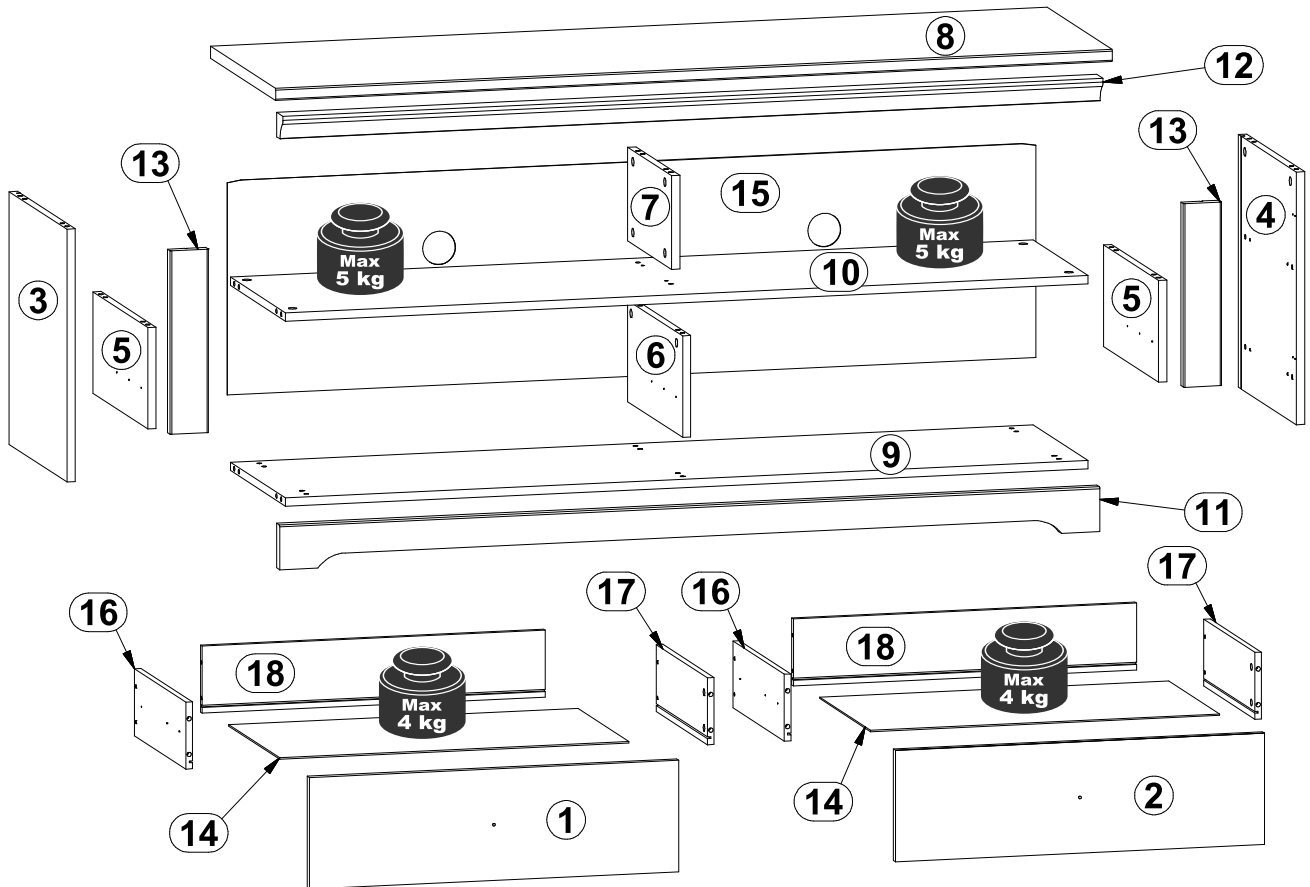

ПАТРИК

Тумба RTV2S

A	B	C		D
1	S405-022	675	200	1/2
2	S405-023	675	200	1/2
3	S405-108	453	395	1/2
4	S405-109	453	395	1/2
5	S405-110	180	375	1/2
6	S405-128	180	375	1/2
7	S405-129	169	300	1/2
8	S405-210	1529	445	2/2
9	S405-319	1467	375	2/2
10	S405-320	1467	375	2/2
11	S405-402	1501	80	2/2
12	S405-551	1501	44	2/2
13	S405-406	329	70	2/2
14	S405-921	629	349	2/2
15	S405-922	385	1481	2/2
16	S405-501	350	140	1/2
17	S405-502	350	140	1/2
18	S405-515	614	140	1/2

2x c477/1	2x c477/2	12x d37	1x Ø6,3x13 mm e2	12x Ø6x13 mm e3	8x Ø5x50 mm e32	38x Ø8x30 mm f1	2x M4x28 mm j11
4x k1	1x 30x30/70 mm k38/10	1x 42,5x42,5/4 mm k38/13	36x 1,4x20 mm l1	8x l2	4x Ø3,5x16 mm p25	52x Ø3,5x16 mm p38	12x Ø3,5x12 mm p140
26x Ø15x12mm #16 r1	26x 20/9 r16	20x Ø16 s2	2x 333 mm t19	4x 350/580 mm w201/1	4x 350/580 mm w201/2		