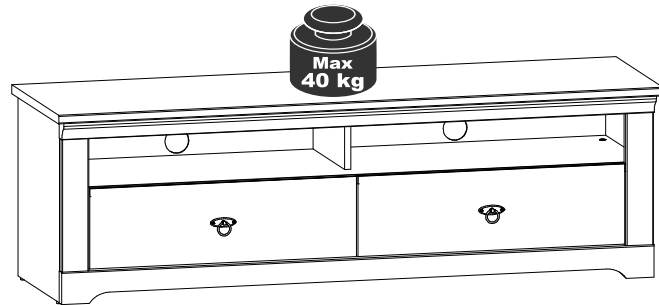

ПАТРИК

Тумба RTV2S

A	B	C		D
1	S405-022	675	200	1/2
2	S405-023	675	200	1/2
3	S405-108	453	395	1/2
4	S405-109	453	395	1/2
5	S405-110	180	375	1/2
6	S405-128	180	375	1/2
7	S405-129	169	300	1/2
8	S405-210	1529	445	2/2
9	S405-319	1467	375	2/2
10	S405-320	1467	375	2/2
11	S405-402	1501	80	2/2
12	S405-551	1501	44	2/2
13	S405-406	329	70	2/2
14	S405-921	629	349	2/2
15	S405-922	385	1481	2/2
16	S405-501	350	140	1/2
17	S405-502	350	140	1/2
18	S405-515	614	140	1/2