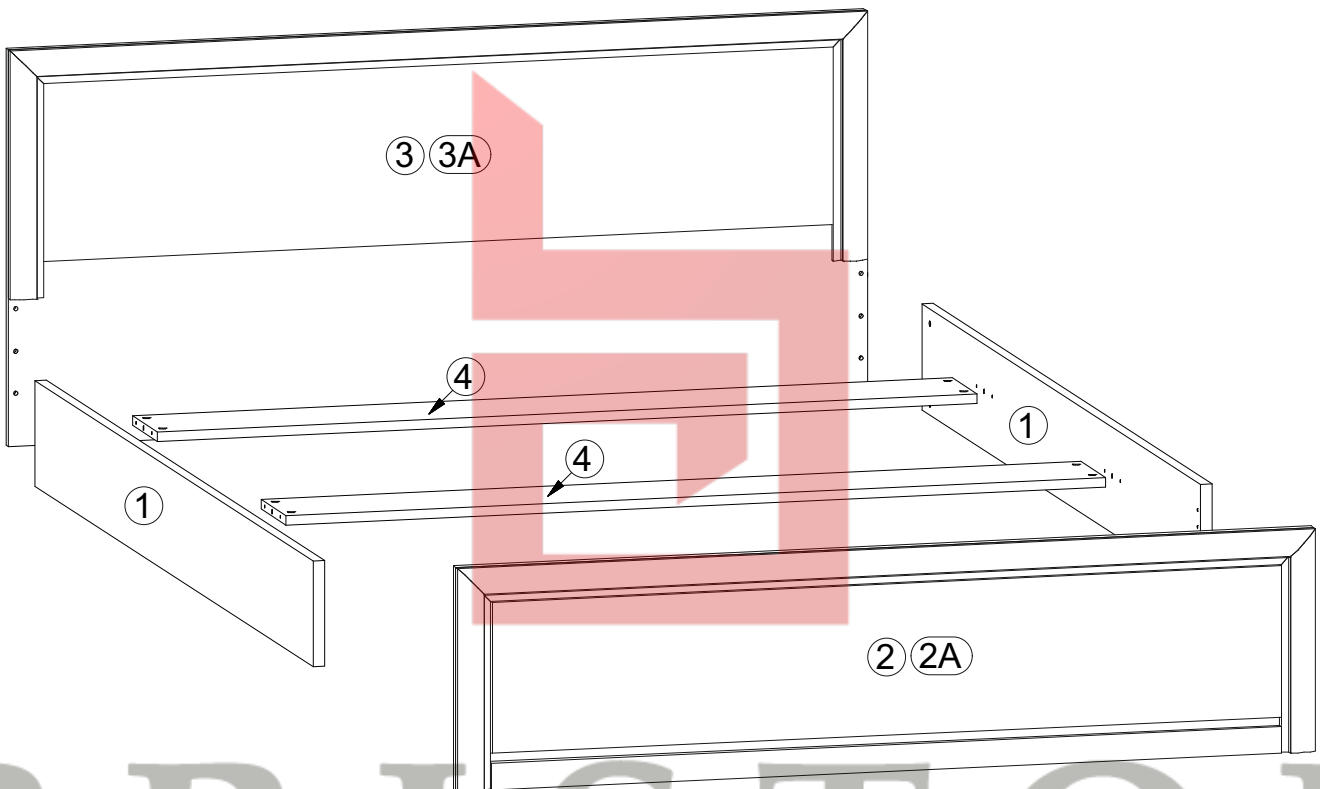

КОЕН

Ліжко / Кровать LOZ/160 (каркас)

A	B	C		D
1	S136-151	2000	250	3/3
2	S136-0020	1650	420	1/3
2A	S136-020A	1650	420	1/3
3	S136-0021	1650	750	2/3
3A	S136-021A	1650	750	2/3
4	S136-152	1603	200	3/3

- Фасад ДСП
- Фасад МДФ
- Фасад ДСП
- Фасад МДФ

16x

Ø6,3x13mm

e2

6x

Ø8x30mm

f1

6x

k1

Ø6x54mm

r5²

8x

20/9

r16

3x

s1

1x