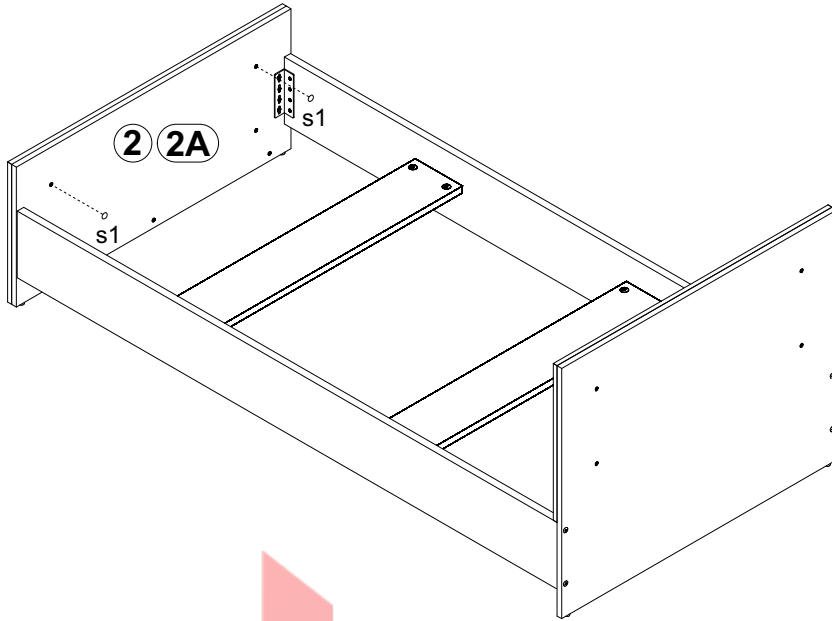

# КОЕН

Ліжко / Кровать **LOZ/90** (каркас)

A	B	C		D
1	S136-151	2000	250	3/3
2	S136-036	950	420	1/3
2A	S136-036A	950	420	1/3
3	S136-037	950	750	2/3
3A	S136-037A	950	750	2/3
4	S136-167	903	200	3/3

- Фасад ДСП
- Фасад МДФ
- Фасад ДСП
- Фасад МДФ

1 

**2** 

**3**

4

5