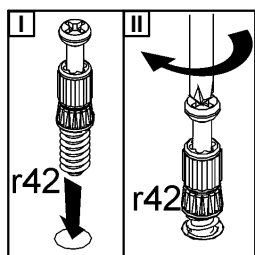

# КОЕН

Ліжко / Кровать **LOZ/90** (каркас)

A	B	C		D
1	S136-151	2000	250	3/3
2	S136-036	950	420	1/3
2A	S136-036A	950	420	1/3
3	S136-037	950	750	2/3
3A	S136-037A	950	750	2/3
4	S136-167	903	200	3/3

- Фасад ДСП
- Фасад МДФ
- Фасад ДСП
- Фасад МДФ

1 

**2** 

**3**

4

5