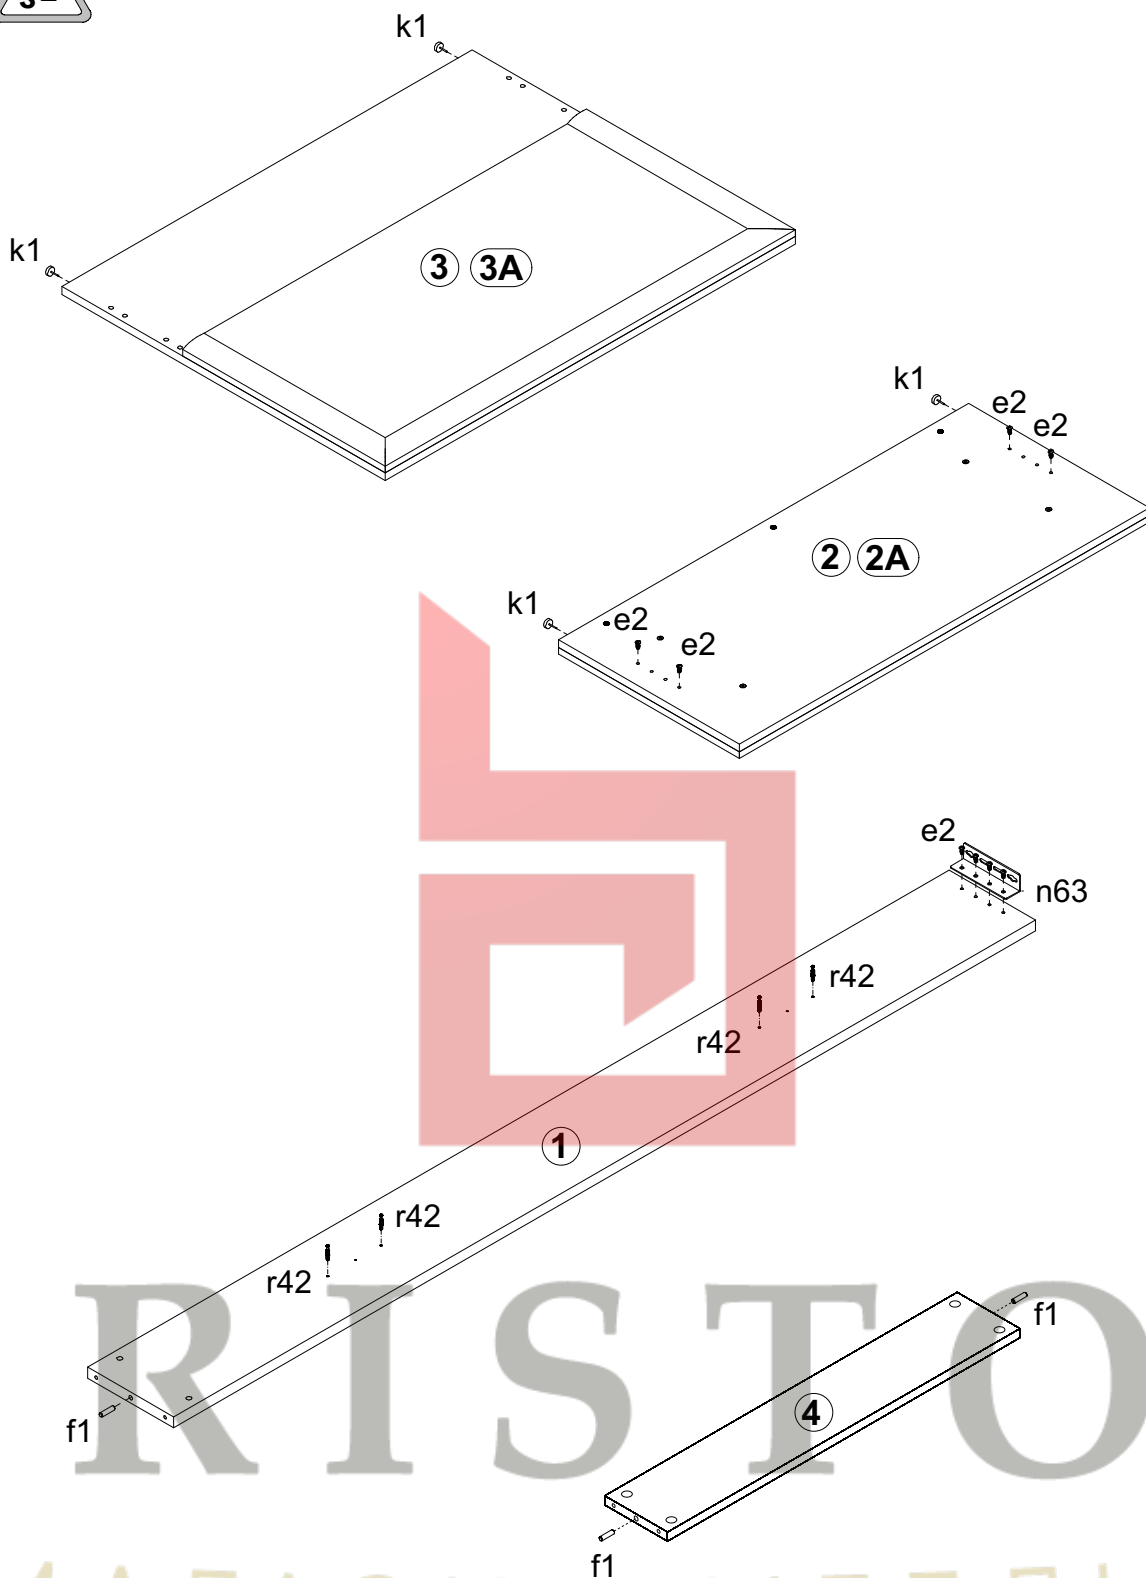

# КОЕН

Ліжко / Кровать **LOZ/90** (каркас)

A	B	C		D
1	S136-151	2000	250	3/3
2	S136-036	950	420	1/3
2A	S136-036A	950	420	1/3
3	S136-037	950	750	2/3
3A	S136-037A	950	750	2/3
4	S136-167	903	200	3/3

- Фасад ДСП
- Фасад МДФ
- Фасад ДСП
- Фасад МДФ

1 

**2** 

**3**

4

5