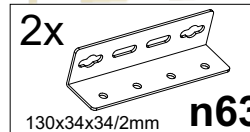

# КОЕН

Ліжко / Кровать **LOZ/90** (каркас)

A	B	C		D
1	S136-151	2000	250	3/3
2	S136-036	950	420	1/3
2A	S136-036A	950	420	1/3
3	S136-037	950	750	2/3
3A	S136-037A	950	750	2/3
4	S136-167	903	200	3/3

- Фасад ДСП
- Фасад МДФ
- Фасад ДСП
- Фасад МДФ