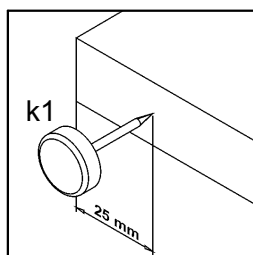

# КОЕН

Ліжко / Кровать **LOZ/90** (каркас)

A	B	C		D
1	S136-151	2000	250	3/3
2	S136-036	950	420	1/3
2A	S136-036A	950	420	1/3
3	S136-037	950	750	2/3
3A	S136-037A	950	750	2/3
4	S136-167	903	200	3/3

- Фасад ДСП
- Фасад МДФ
- Фасад ДСП
- Фасад МДФ

1 

**2** 

**3**

4

5