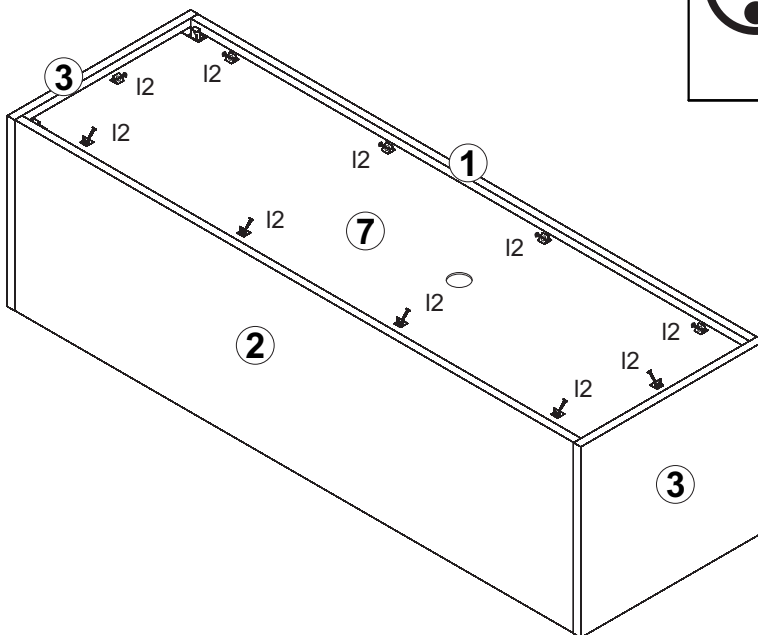

ВУШЕР

Вітрина навісна / Витрина навесная - **SFW1Wm/P**

A	B	C	D	
1	S154-126	1218	360	1/1
2	S154-127	1218	360	1/1
3	S154-201	400	360	1/1
4	S154-303	367	330	1/1
5	S154-301-01	366	330	1/1
6	S154-028	1246	396	1/1
7	S154-924	1228	377	1/1

3x a44	3x b35	1x c253	4x d1	4x d3	8x f1	10x l2	1x m32	1x m34
2x n122/1	2x o21	1x o43/1	1x o43/6	2x p1	2x p9	4x p21	6x p51	
8x r1	8x r16	6x s2	1x s53	1x s53				

1

2

3

4

5

25mm 350mm 25mm

§4