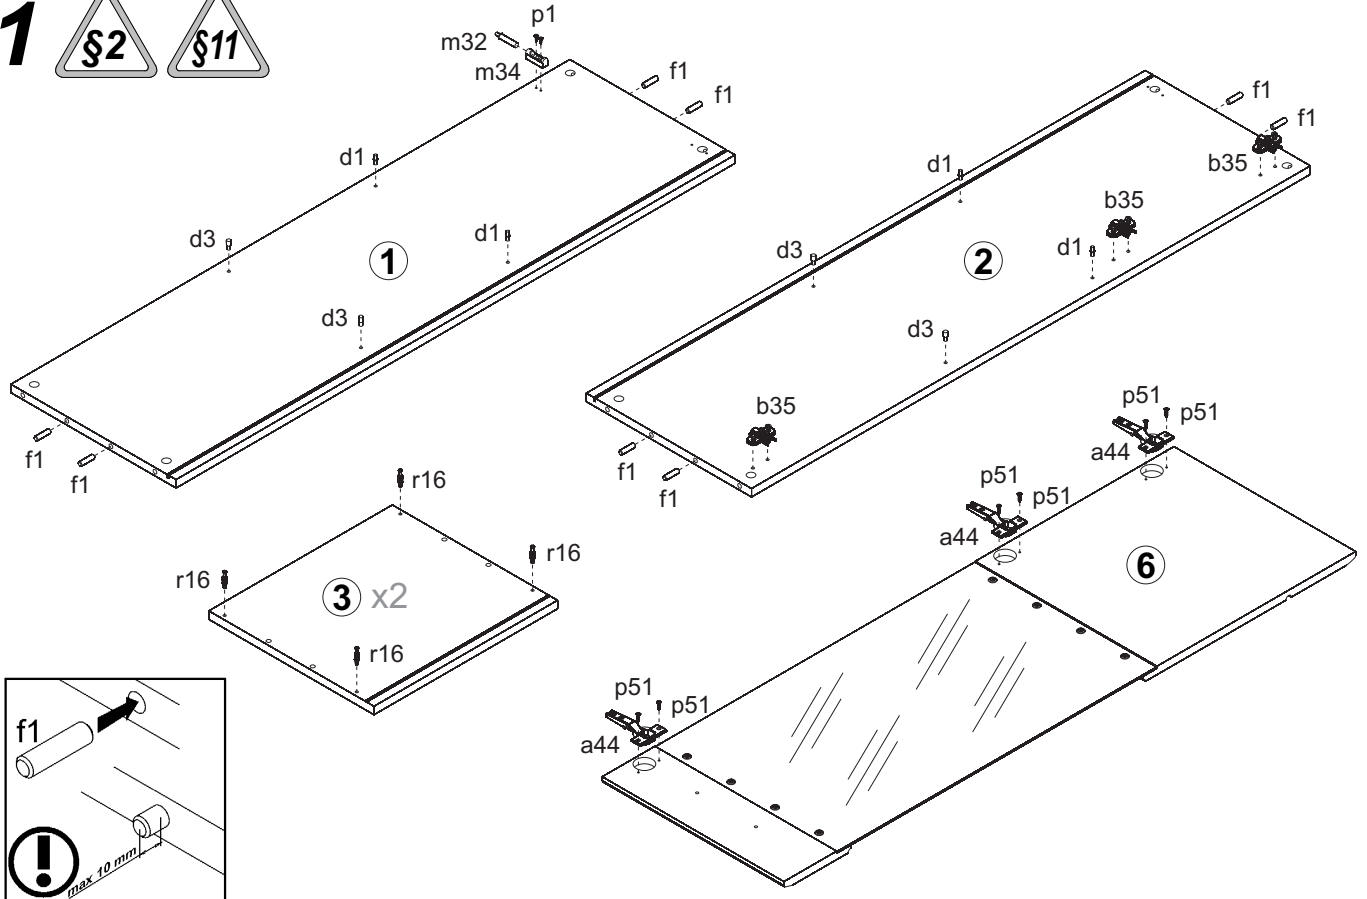

ВУШЕР

Вітрина навісна / Витрина навесная - **SFW1Wm/P**

A	B	C	D	
1	S154-126	1218	360	1/1
2	S154-127	1218	360	1/1
3	S154-201	400	360	1/1
4	S154-303	367	330	1/1
5	S154-301-01	366	330	1/1
6	S154-028	1246	396	1/1
7	S154-924	1228	377	1/1

3x a44	3x b35	1x c253	4x d1	4x d3	8x f1	10x l2	1x m32	1x m34
2x n122/1	2x o21	1x o43/1	1x o43/6	2x p1	2x p9	4x p21	6x p51	
8x r1	8x r16	6x s2	1x s53	1x s53				

1

2

3

4

5

25mm 350mm 25mm

§4