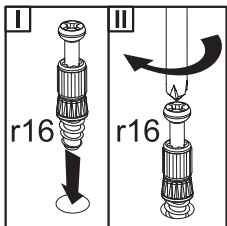

ВУШЕР

Вітрина навісна / Витрина навесная - **SFW1Wm/P**

A	B	C	D	
1	S154-126	1218	360	1/1
2	S154-127	1218	360	1/1
3	S154-201	400	360	1/1
4	S154-303	367	330	1/1
5	S154-301-01	366	330	1/1
6	S154-028	1246	396	1/1
7	S154-924	1228	377	1/1

3x a44	3x b35	1x c253	4x d1	4x d3	8x f1	10x l2	1x m32	1x m34
2x n122/1	2x o21	1x o43/1	1x o43/6	2x p1	2x p9	4x p21	6x p51	
8x r1	8x r16	6x s2	1x s53	1x s53				

1

2

3

4

5

25mm 350mm 25mm

§4