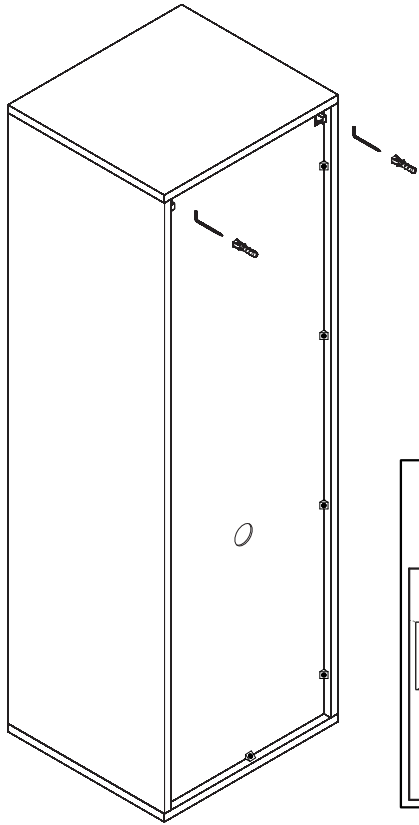

ВУШЕР

Вітрина навісна / Витрина навесная - **SFW1Wm/P**

A	B	C	D	
1	S154-126	1218	360	1/1
2	S154-127	1218	360	1/1
3	S154-201	400	360	1/1
4	S154-303	367	330	1/1
5	S154-301-01	366	330	1/1
6	S154-028	1246	396	1/1
7	S154-924	1228	377	1/1

3x a44	3x b35	1x c253	4x d1	4x d3	8x f1	10x l2	1x m32	1x m34
2x n122/1	2x o21	1x o43/1	1x o43/6	2x p1	2x p9	4x p21	6x p51	
8x r1	8x r16	6x s2	1x s53	1x s53				

1

2

3

4

5

25mm 350mm 25mm

§4