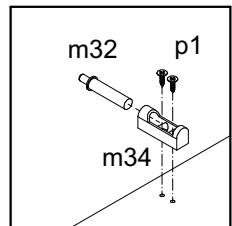

ВУШЕР

Вітрина навісна / Витрина навесная - **SFW1Wm/P**

A	B	C	D	
1	S154-126	1218	360	1/1
2	S154-127	1218	360	1/1
3	S154-201	400	360	1/1
4	S154-303	367	330	1/1
5	S154-301-01	366	330	1/1
6	S154-028	1246	396	1/1
7	S154-924	1228	377	1/1

3x a44	3x b35	1x c253	4x d1	4x d3	8x f1	10x l2	1x m32	1x m34
2x n122/1	2x o21	1x o43/1	1x o43/6	2x p1	2x p9	4x p21	6x p51	
8x r1	8x r16	6x s2	1x s53	1x s53				

1

2

3

4

5

25mm 350mm 25mm

§4