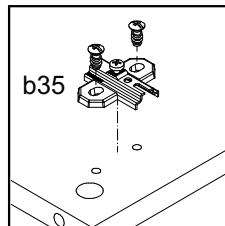

ВУШЕР

Вітрина навісна / Витрина навесная - **SFW1Wm/P**

A	B	C	D	
1	S154-126	1218	360	1/1
2	S154-127	1218	360	1/1
3	S154-201	400	360	1/1
4	S154-303	367	330	1/1
5	S154-301-01	366	330	1/1
6	S154-028	1246	396	1/1
7	S154-924	1228	377	1/1

3x a44	3x b35	1x c253	4x d1	4x d3	8x f1	10x l2	1x m32	1x m34
2x n122/1	2x o21	1x o43/1	1x o43/6	2x p1	2x p9	4x p21	6x p51	
8x r1	8x r16	6x s2	1x s53	1x s53				

1

2

3

4

5

25mm 350mm 25mm

§4