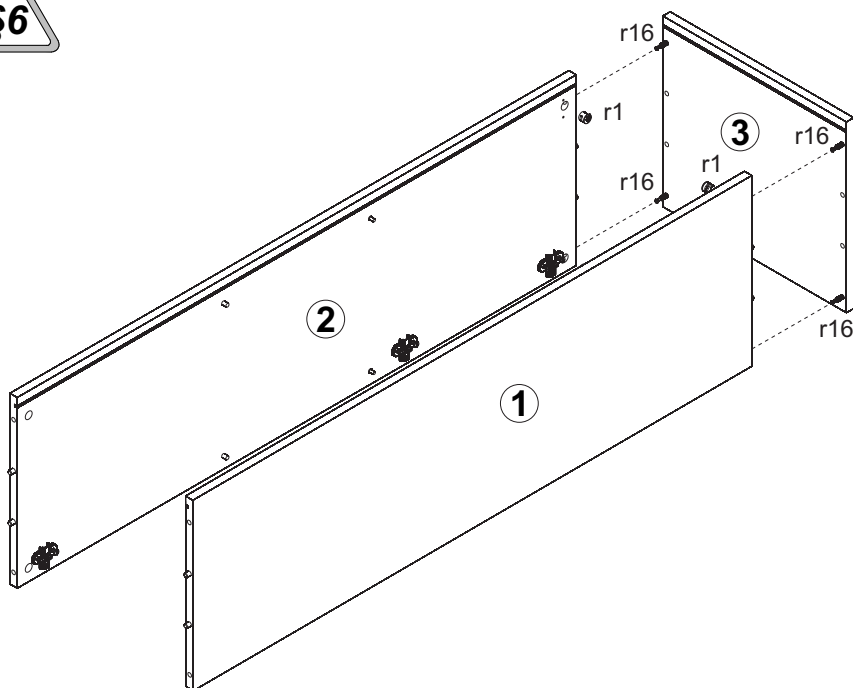

ВУШЕР

Вітрина навісна / Витрина навесная - **SFW1Wm/P**

A	B	C	D	
1	S154-126	1218	360	1/1
2	S154-127	1218	360	1/1
3	S154-201	400	360	1/1
4	S154-303	367	330	1/1
5	S154-301-01	366	330	1/1
6	S154-028	1246	396	1/1
7	S154-924	1228	377	1/1

3x a44	3x b35	1x c253	4x d1	4x d3	8x f1	10x l2	1x m32	1x m34
2x n122/1	2x o21	1x o43/1	1x o43/6	2x p1	2x p9	4x p21	6x p51	
8x r1	8x r16	6x s2	1x s53	1x s53				

1

2

3

4

5

25mm 350mm 25mm

§4