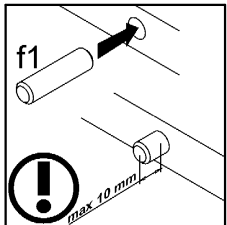

ВУШЕР

Вітрина навісна / Витрина навесная - **SFW1Wm/P**

A	B	C	D	
1	S154-126	1218	360	1/1
2	S154-127	1218	360	1/1
3	S154-201	400	360	1/1
4	S154-303	367	330	1/1
5	S154-301-01	366	330	1/1
6	S154-028	1246	396	1/1
7	S154-924	1228	377	1/1

3x a44	3x b35	1x c253	4x d1	4x d3	8x f1	10x l2	1x m32	1x m34
2x n122/1	2x o21	1x o43/1	1x o43/6	2x p1	2x p9	4x p21	6x p51	
8x r1	8x r16	6x s2	1x s53	1x s53				

1

2

3

4

5

25mm 350mm 25mm

§4