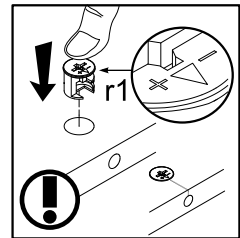

ВУШЕР

Вітрина навісна / Витрина навесная - **SFW1Wm/P**

A	B	C	D	
1	S154-126	1218	360	1/1
2	S154-127	1218	360	1/1
3	S154-201	400	360	1/1
4	S154-303	367	330	1/1
5	S154-301-01	366	330	1/1
6	S154-028	1246	396	1/1
7	S154-924	1228	377	1/1

3x a44	3x b35	1x c253	4x d1	4x d3	8x f1	10x l2	1x m32	1x m34
2x n122/1	2x o21	1x o43/1	1x o43/6	2x p1	2x p9	4x p21	6x p51	
8x r1	8x r16	6x s2	1x s53	1x s53				

1

2

3

4

5

25mm 350mm 25mm

§4