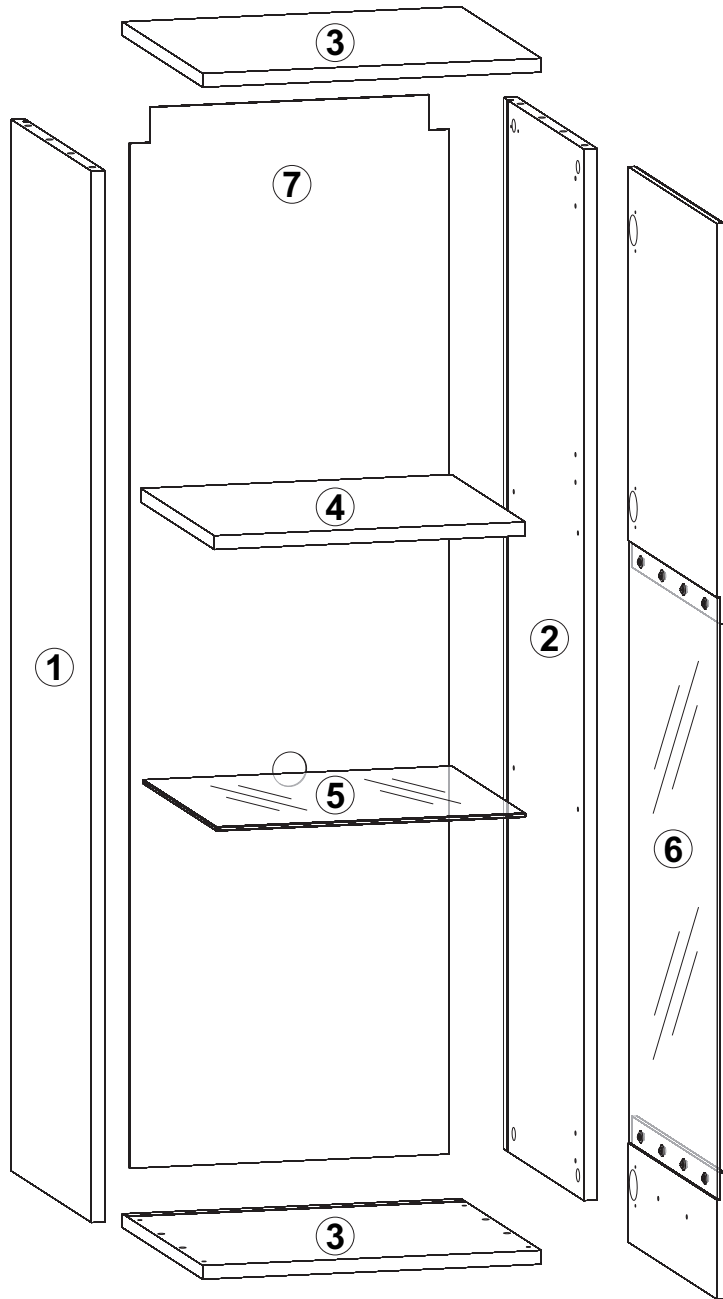

ВУШЕР

Вітрина навісна / Витрина навесная - **SFW1Wm/P**

A	B	C	D	
1	S154-126	1218	360	1/1
2	S154-127	1218	360	1/1
3	S154-201	400	360	1/1
4	S154-303	367	330	1/1
5	S154-301-01	366	330	1/1
6	S154-028	1246	396	1/1
7	S154-924	1228	377	1/1

3x a44	3x b35	1x c253	4x d1	4x d3	8x f1	10x l2	1x m32	1x m34
2x n122/1	2x o21	1x o43/1	1x o43/6	2x p1	2x p9	4x p21	6x p51	
8x r1	8x r16	6x s2	1x s53	1x s53				

1

2

3

4

5

25mm 350mm 25mm

§4