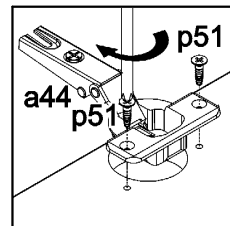

ВУШЕР

Вітрина навісна / Витрина навесная - **SFW1Wm/P**

A	B	C	D	
1	S154-126	1218	360	1/1
2	S154-127	1218	360	1/1
3	S154-201	400	360	1/1
4	S154-303	367	330	1/1
5	S154-301-01	366	330	1/1
6	S154-028	1246	396	1/1
7	S154-924	1228	377	1/1

3x a44	3x b35	1x c253	4x d1	4x d3	8x f1	10x l2	1x m32	1x m34
2x n122/1	2x o21	1x o43/1	1x o43/6	2x p1	2x p9	4x p21	6x p51	
8x r1	8x r16	6x s2	1x s53	1x s53				

1

2

3

4

5

25mm 350mm 25mm

§4