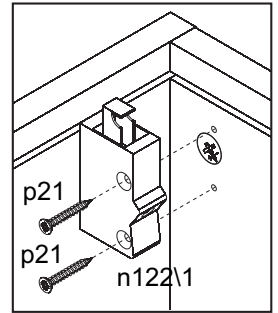

ВУШЕР

Вітрина навісна / Витрина навесная - **SFW1Wm/P**

A	B	C	D	
1	S154-126	1218	360	1/1
2	S154-127	1218	360	1/1
3	S154-201	400	360	1/1
4	S154-303	367	330	1/1
5	S154-301-01	366	330	1/1
6	S154-028	1246	396	1/1
7	S154-924	1228	377	1/1

3x a44	3x b35	1x c253	4x d1	4x d3	8x f1	10x l2	1x m32	1x m34
2x n122/1	2x o21	1x o43/1	1x o43/6	2x p1	2x p9	4x p21	6x p51	
8x r1	8x r16	6x s2	1x s53	1x s53				

1

2

3

4

5

25mm 350mm 25mm

§4