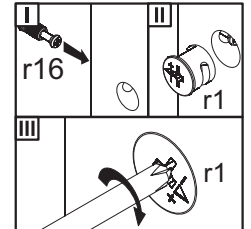

ВУШЕР

Вітрина навісна / Витрина навесная - **SFW1Wm/P**

A	B	C	D	
1	S154-126	1218	360	1/1
2	S154-127	1218	360	1/1
3	S154-201	400	360	1/1
4	S154-303	367	330	1/1
5	S154-301-01	366	330	1/1
6	S154-028	1246	396	1/1
7	S154-924	1228	377	1/1

3x a44	3x b35	1x c253	4x d1	4x d3	8x f1	10x l2	1x m32	1x m34
2x n122/1	2x o21	1x o43/1	1x o43/6	2x p1	2x p9	4x p21	6x p51	
8x r1	8x r16	6x s2	1x s53	1x s53				

1

2

3

4

5

25mm 350mm 25mm

§4