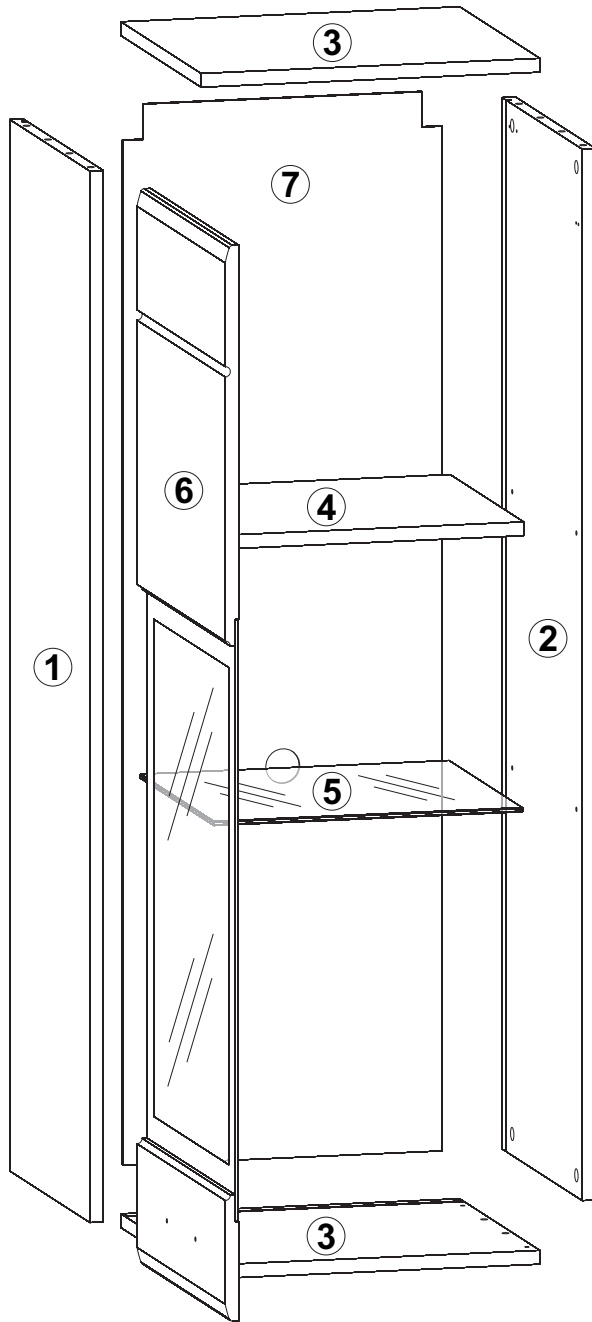

ВУШЕР

Вітрина навісна / Витрина навесная - **SFW1Wm/L**

A	B	C	D
1	S154-131	1218	360
2	S154-130	1218	360
3	S154-201	400	360
4	S154-303	367	330
5	S154-301-01	366	330
6	S154-031	1246	396
7	S154-924	1228	377

3x a44	3x b35	1x c253 ³	4x d1 φ5x17 mm	4x d3 φ5x17 mm	8x f1 φ8x30 mm	10x l2	1x m32 φ8/35x11mm	1x m34
2x n122v1	2x o21 silikon	1x o43/1	1x o43/6	2x p1 φ3,5x13 mm	2x p9 φ4x30 mm	4x p21 φ4x30 mm	6x p51 φ3,5x15 mm	
8x r1 φ15x12mm #16	8x r16 20/9	6x s2 φ16	1x s53 φ40	1x s53 φ40				