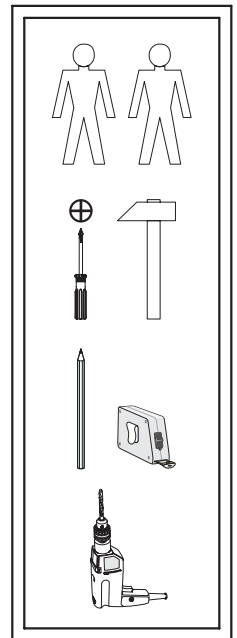

ВУШЕР

Вітрина навісна / Витрина навесная - **SFW1Wm/L**

A	B	C	D
1	S154-131	1218	360
2	S154-130	1218	360
3	S154-201	400	360
4	S154-303	367	330
5	S154-301-01	366	330
6	S154-031	1246	396
7	S154-924	1228	377

3x a44	3x b35	1x c253 ³	4x d1 φ5x17 mm	4x d3 φ5x17 mm	8x f1 φ8x30 mm	10x l2	1x m32 φ8/35x11mm	1x m34
2x n122v1	2x o21 silikon	1x o43/1	1x o43/6	2x p1 φ3,5x13 mm	2x p9 φ4x30 mm	4x p21 φ4x30 mm	6x p51 φ3,5x15 mm	
8x r1 φ15x12mm #16	8x r16 20/9	6x s2 φ16	1x s53 φ40	1x s53 φ40				