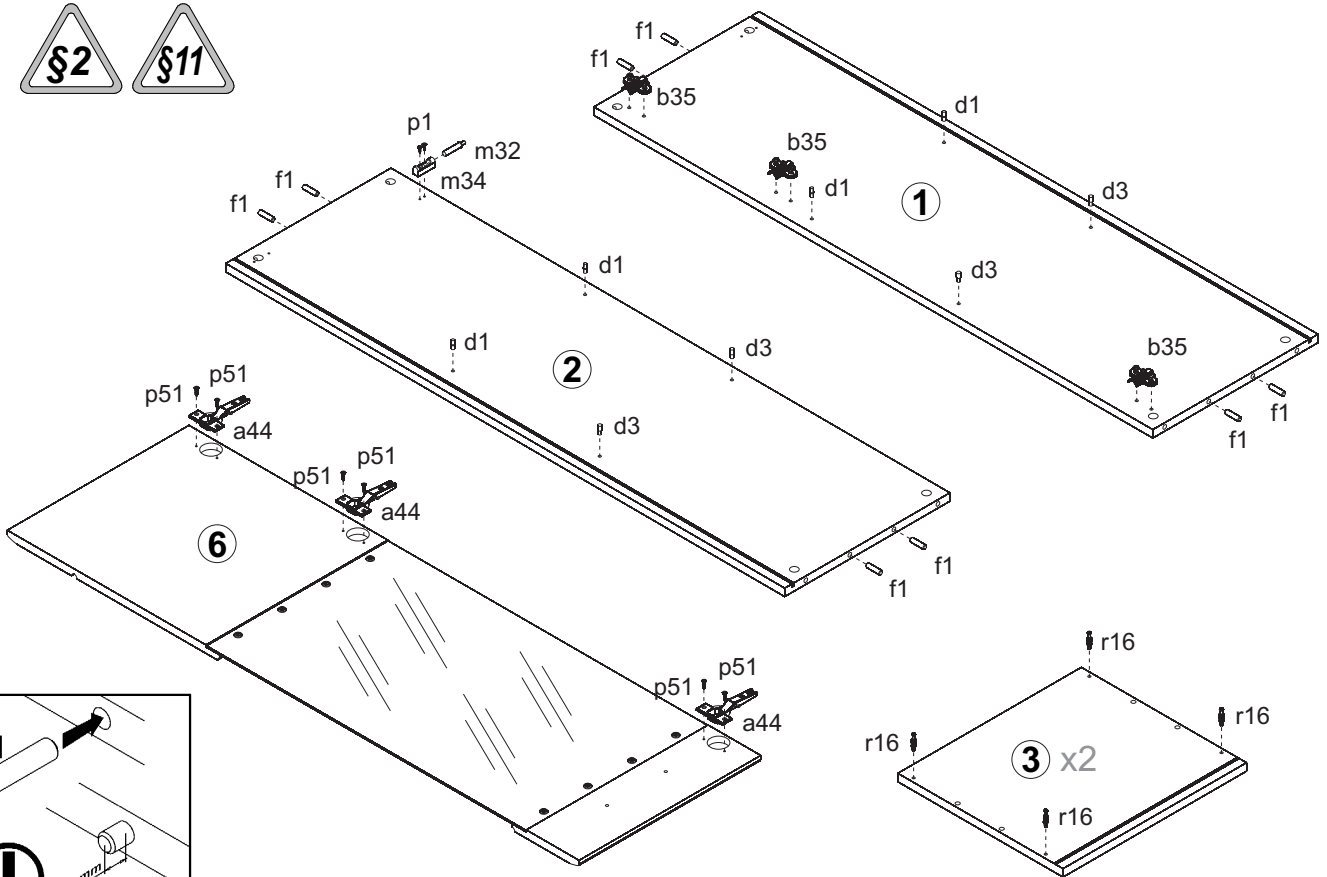

ВУШЕР

Вітрина навісна / Витрина навесная - **SFW1Wm/L**

A	B	C	D
1	S154-131	1218	360
2	S154-130	1218	360
3	S154-201	400	360
4	S154-303	367	330
5	S154-301-01	366	330
6	S154-031	1246	396
7	S154-924	1228	377

3x a44	3x b35	1x c253 ³	4x d1 φ5x17 mm	4x d3 φ5x17 mm	8x f1 φ8x30 mm	10x l2	1x m32 φ8/35x11mm	1x m34
2x n122v1	2x o21 silikon	1x o43/1	1x o43/6	2x p1 φ3,5x13 mm	2x p9 φ4x30 mm	4x p21 φ4x30 mm	6x p51 φ3,5x15 mm	
8x r1 φ15x12mm #16	8x r16 20/9	6x s2 φ16	1x s53 φ40	1x s53 φ40				

1

2

3

4