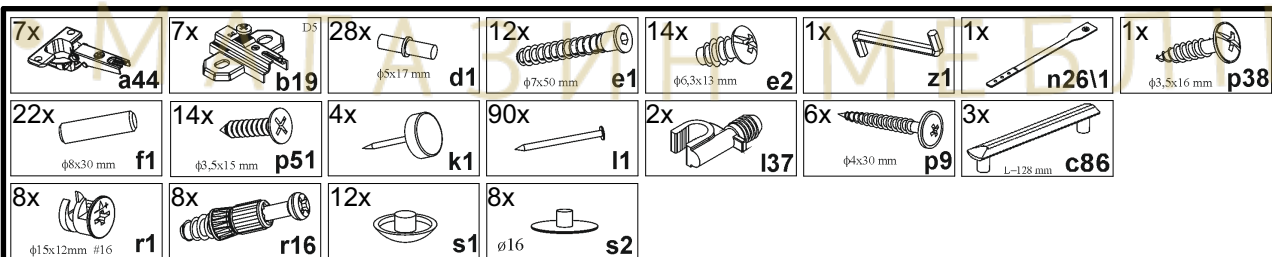

INDIGO

bielizniarka

A	B	C	D	
1	N58-001	392	668	3/3
2	S52-007	1901	392	3/3
3	N58-101	1988	370	2/3
4	S52-111	1988	370	2/3
5	N58-102	1918	370	2/3
6	S52-205	800	395	1/3
7	S52-303	767	370	2/3
8	S52-304	375,5	370	2/3
9	S52-305	375,5	365	1/3
10	S52-401	798	56	2/3
11	S52-901	1944	396	2/3