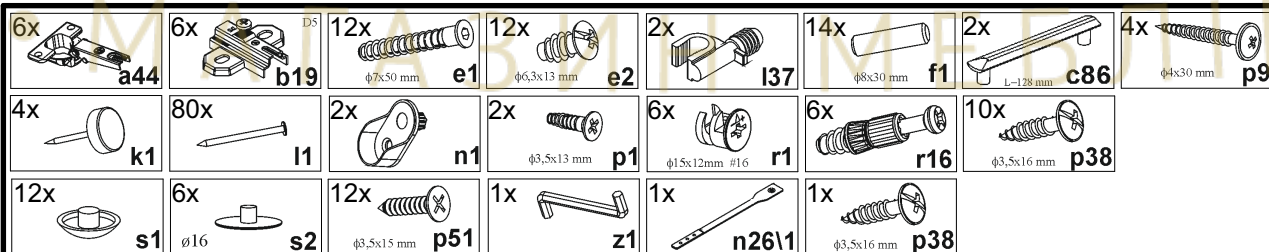

INDIGO

szafa

A	B	C	D	
1	N58-002	1901	392	3/4
2	N52-003	1901	392	3/4
3	N58-104	1988	540	2/4
4	N58-105	1988	540	2/4
5	S52-201	800	568	1/4
6	S52-301	767	540	1/4
7	N58-309	767	537	1/4
8	S52-401	798	56	1/4
9	S52-901	1988	396	2/4
10	Lh-1914	1914	14	2/4
11	dr-761	761	30	1/4
12	N58-501	1892	29	2/4

BRISTOL