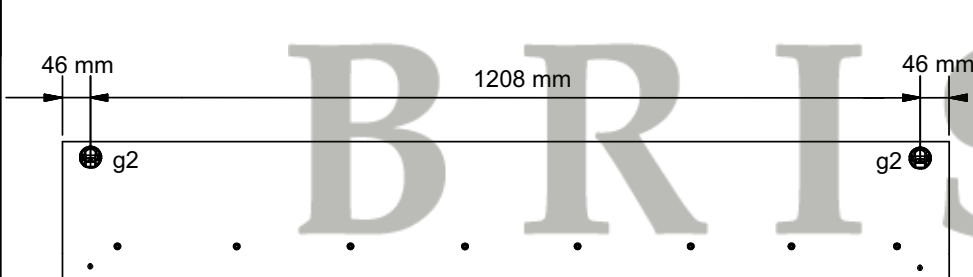

21

BRISTOL
• МАГАЗИН МЕБЛЪВ