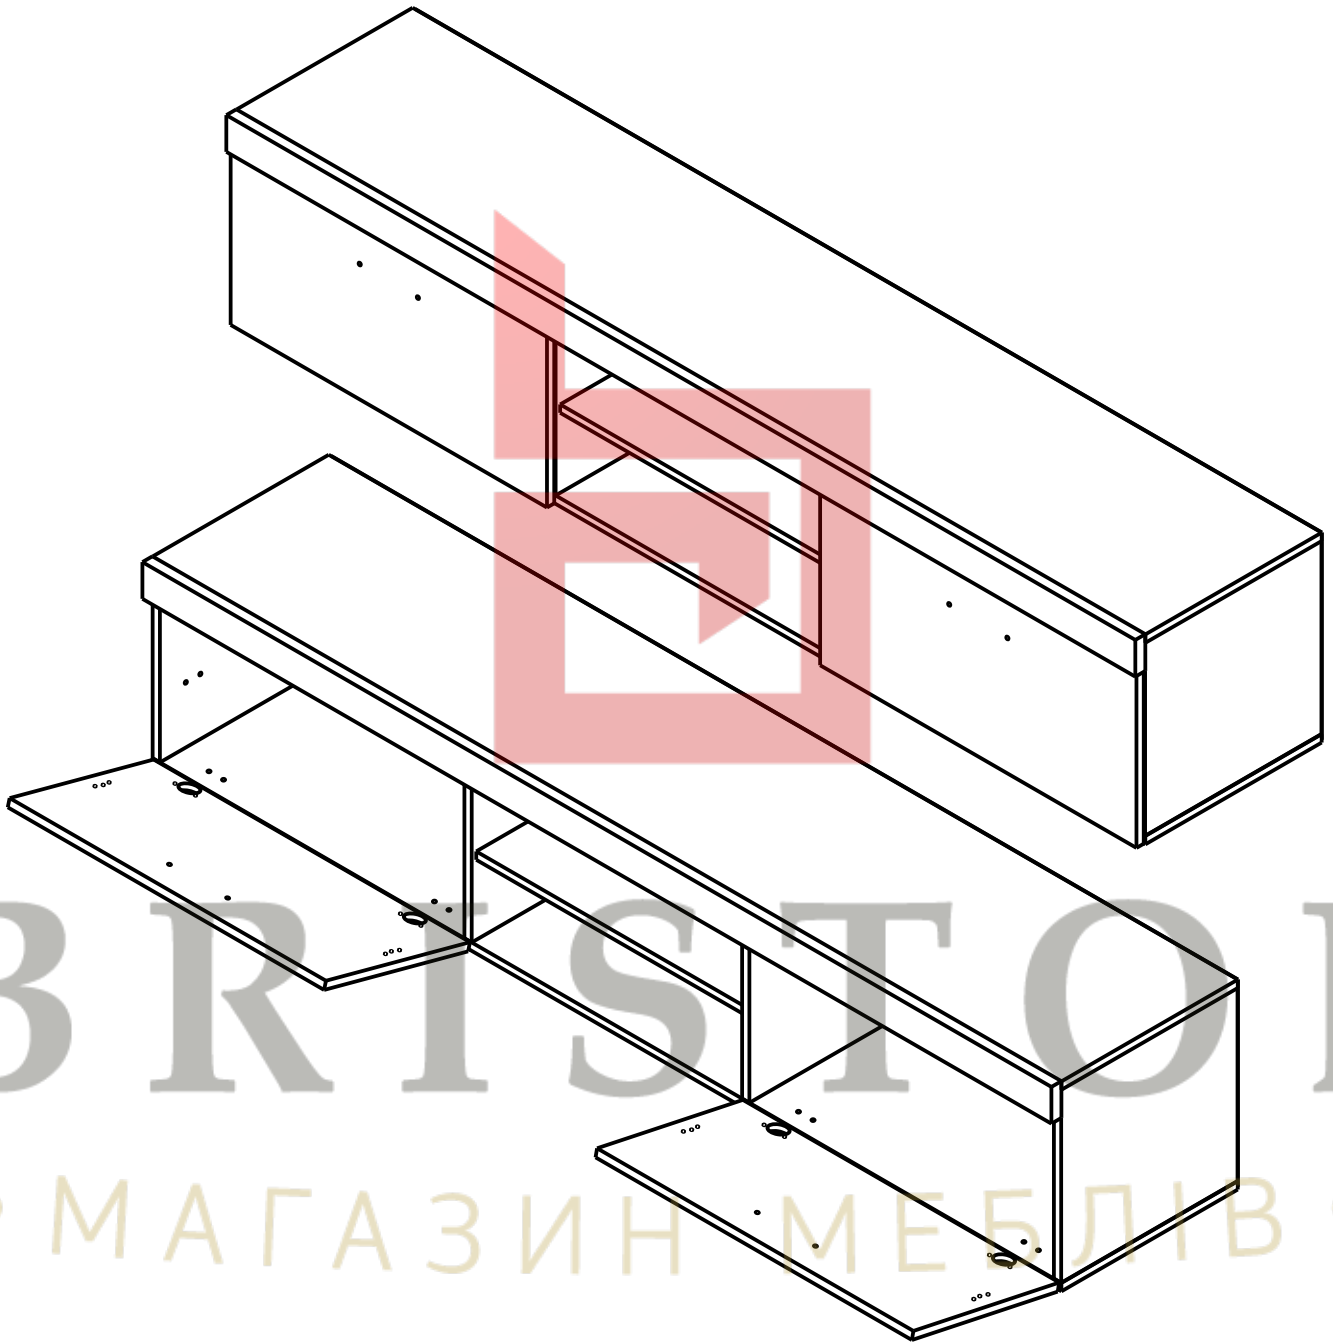

Осло

ширина 290 см; высота 192 см; глубина 41 см

									Лист
Зм.	Лист	№ докум	Подпись	Дата					

Витрина 1D1W

ширина 90 см; высота 192 см; глубина 35 см

										Лист
Зм.	Лист	№ докум	Подпись	Дата						

Витрина SFW1W1DP

ширина 90 см; высота 95 см; глубина 35 см

BRISTOL
• МАГАЗИН МЕБЛІВ •

									Лист
Зм.	Лист	№ докум	Подпись	Дата					

Полка POL_110

ширина 110 см; высота 16,5 см; глубина 20 см

BRISTOL

• МАГАЗИН МЕБЛІВ •

									Лист
Зм.	Лист	№ докум	Подпись	Дата					

Тумба РТВ RTV2D

ширина 200 см; высота 40 см; глубина 41 см

									Лист
Зм.	Лист	№ докум	Подпись	Дата					