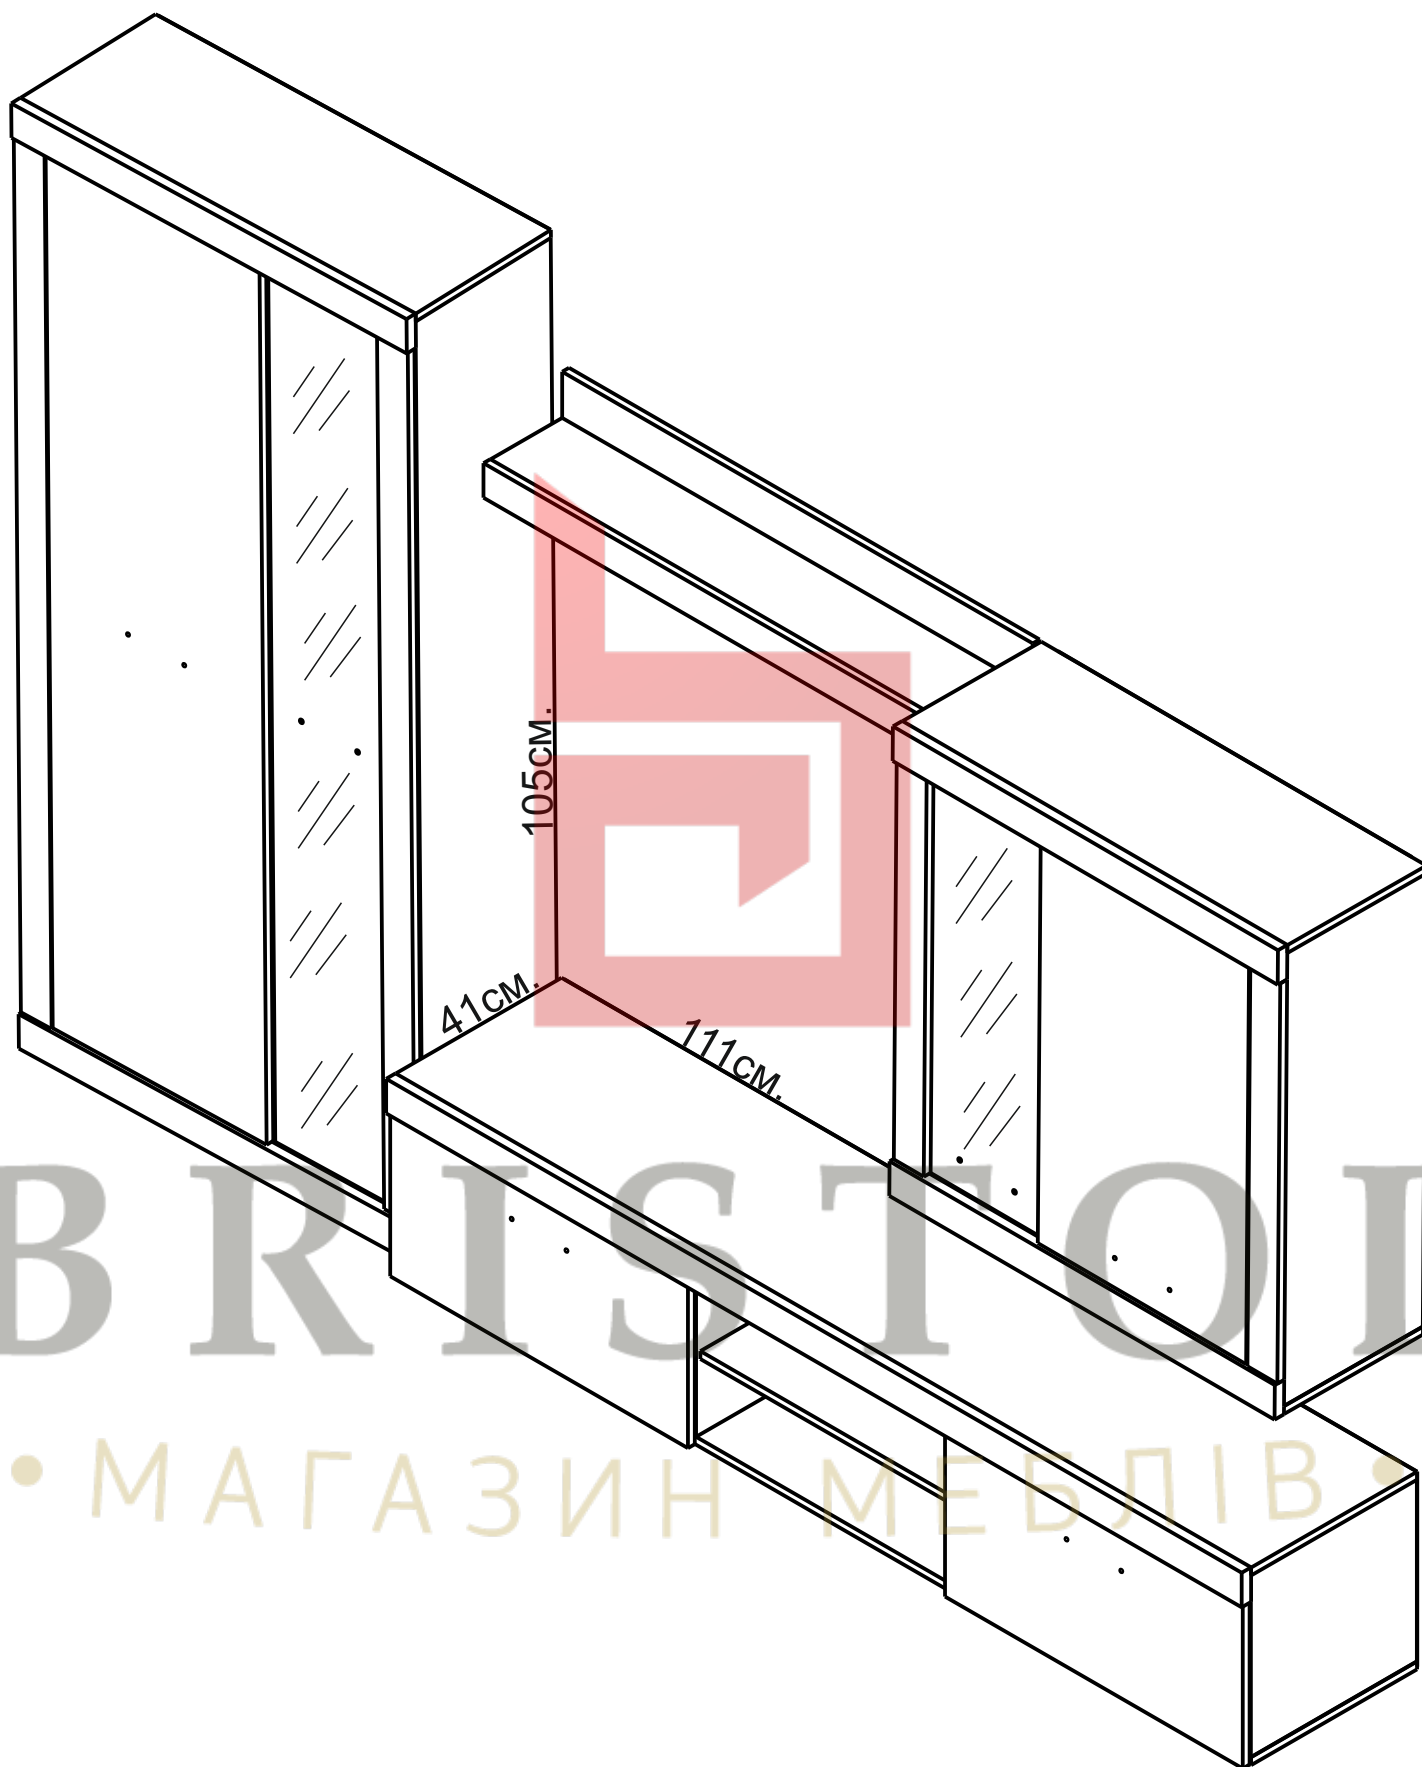

Осло

ширина 290 см; высота 192 см; глубина 41 см

									Лист
Зм.	Лист	№ докум	Подпись	Дата					

Витрина 1D1W

ширина 90 см; высота 192 см; глубина 35 см

										Лист
Зм.	Лист	№ докум	Подпись	Дата						

Витрина SFW1W1DP

ширина 90 см; высота 95 см; глубина 35 см

BRISTOL
• МАГАЗИН МЕБЛІВ •

									Лист
Зм.	Лист	№ докум	Подпись	Дата					

Полка POL_110

ширина 110 см; высота 16,5 см; глубина 20 см

BRISTOL

• МАГАЗИН МЕБЛІВ •

									Лист
Зм.	Лист	№ докум	Подпись	Дата					

Тумба РТВ RTV2D

ширина 200 см; высота 40 см; глубина 41 см

									Лист
Зм.	Лист	№ докум	Подпись	Дата					