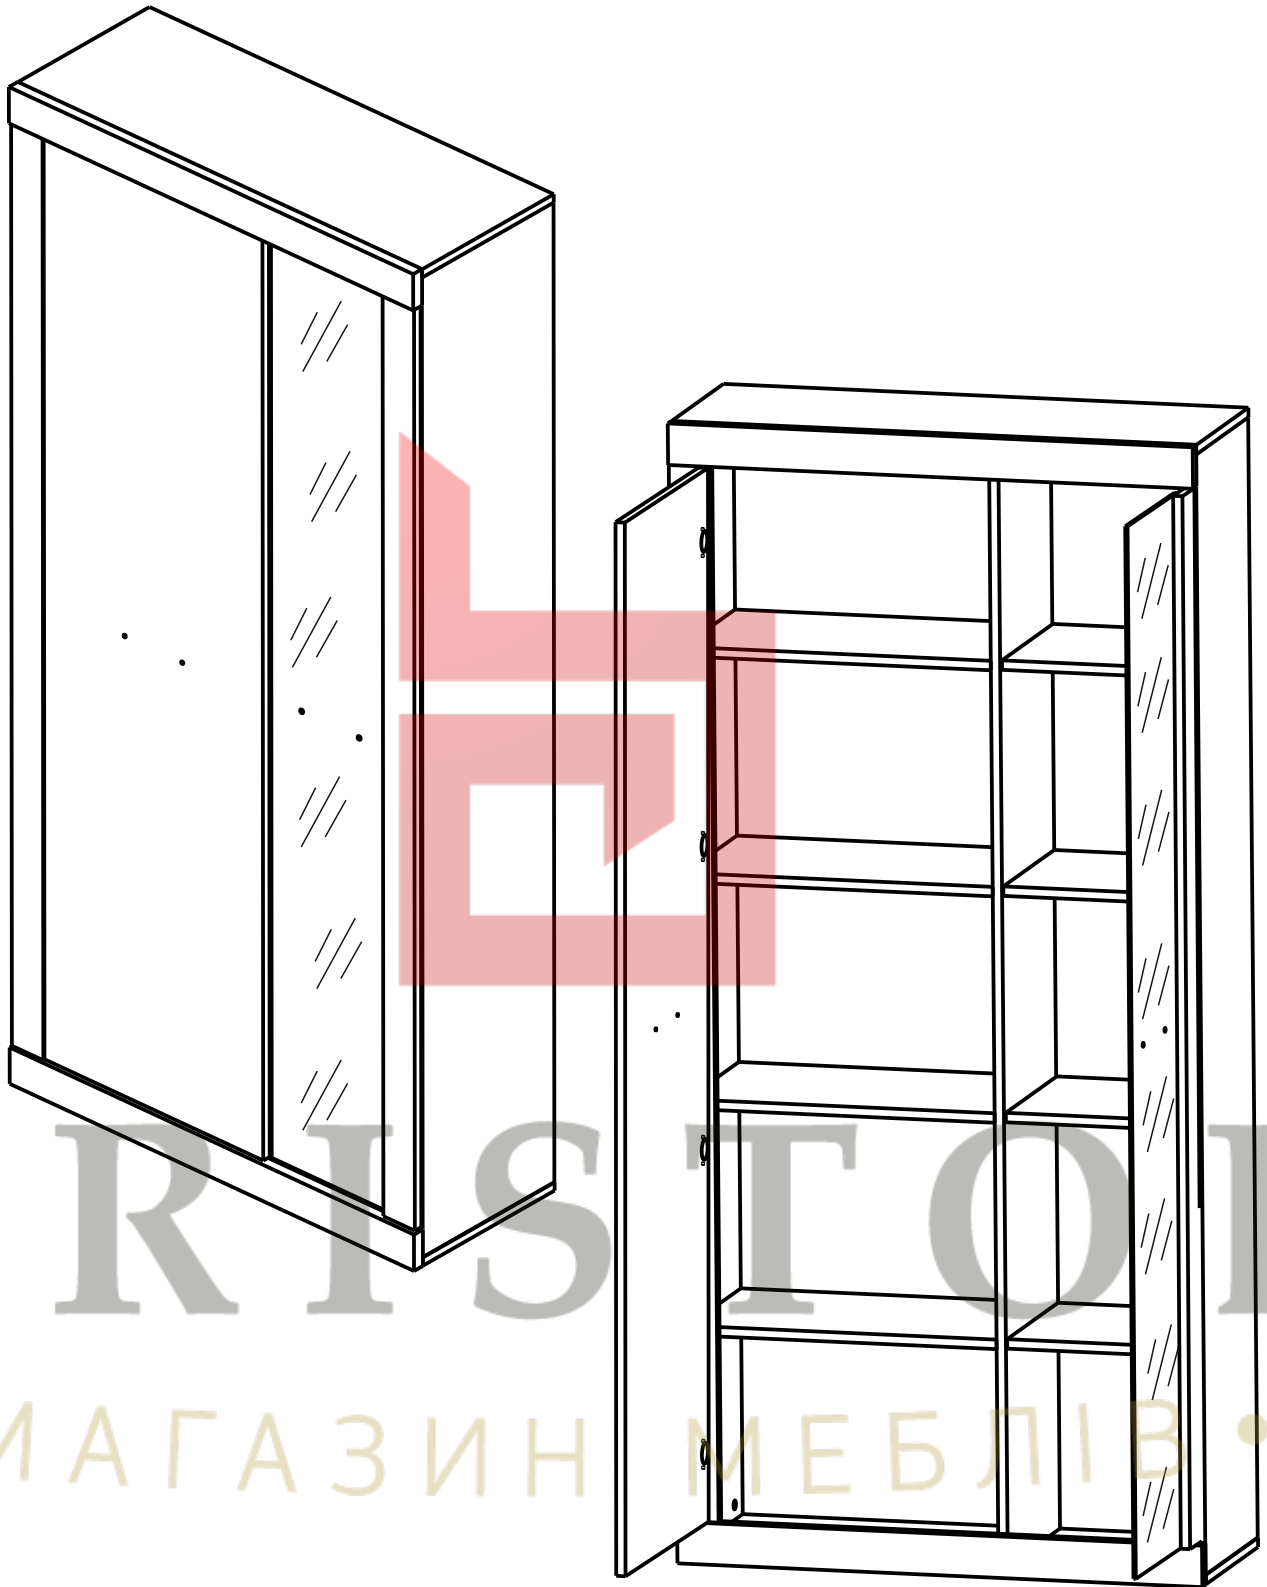

Осло

ширина 290 см; высота 192 см; глубина 41 см

									Лист
Зм.	Лист	№ докум	Подпись	Дата					

Витрина 1D1W

ширина 90 см; высота 192 см; глубина 35 см

										Лист
Зм.	Лист	№ докум	Подпись	Дата						

Витрина SFW1W1DP

ширина 90 см; высота 95 см; глубина 35 см

BRISTOL
• МАГАЗИН МЕБЛІВ •

									Лист
Зм.	Лист	№ докум	Подпись	Дата					

Полка POL_110

ширина 110 см; высота 16,5 см; глубина 20 см

BRISTOL

• МАГАЗИН МЕБЛІВ •

									Лист
Зм.	Лист	№ докум	Подпись	Дата					

Тумба РТВ RTV2D

ширина 200 см; высота 40 см; глубина 41 см

									Лист
Зм.	Лист	№ докум	Подпись	Дата					