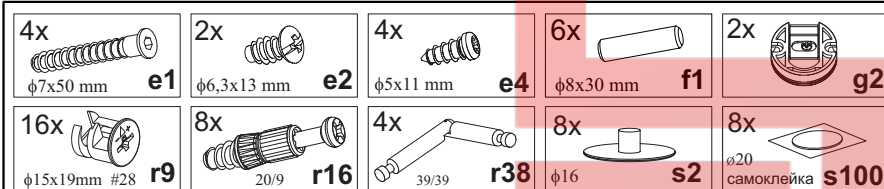

МАРСЕЛЬ

Полиця / Полка **POL167**

A	B	C	D	
1	MS1-402	1671	180	1/2
2	MS1-308	1670	250	1/2
3	MS1-543	1669	54	2/2
4	MS1-541	249	54	2/2
5	MS1-542	249	54	2/2

5