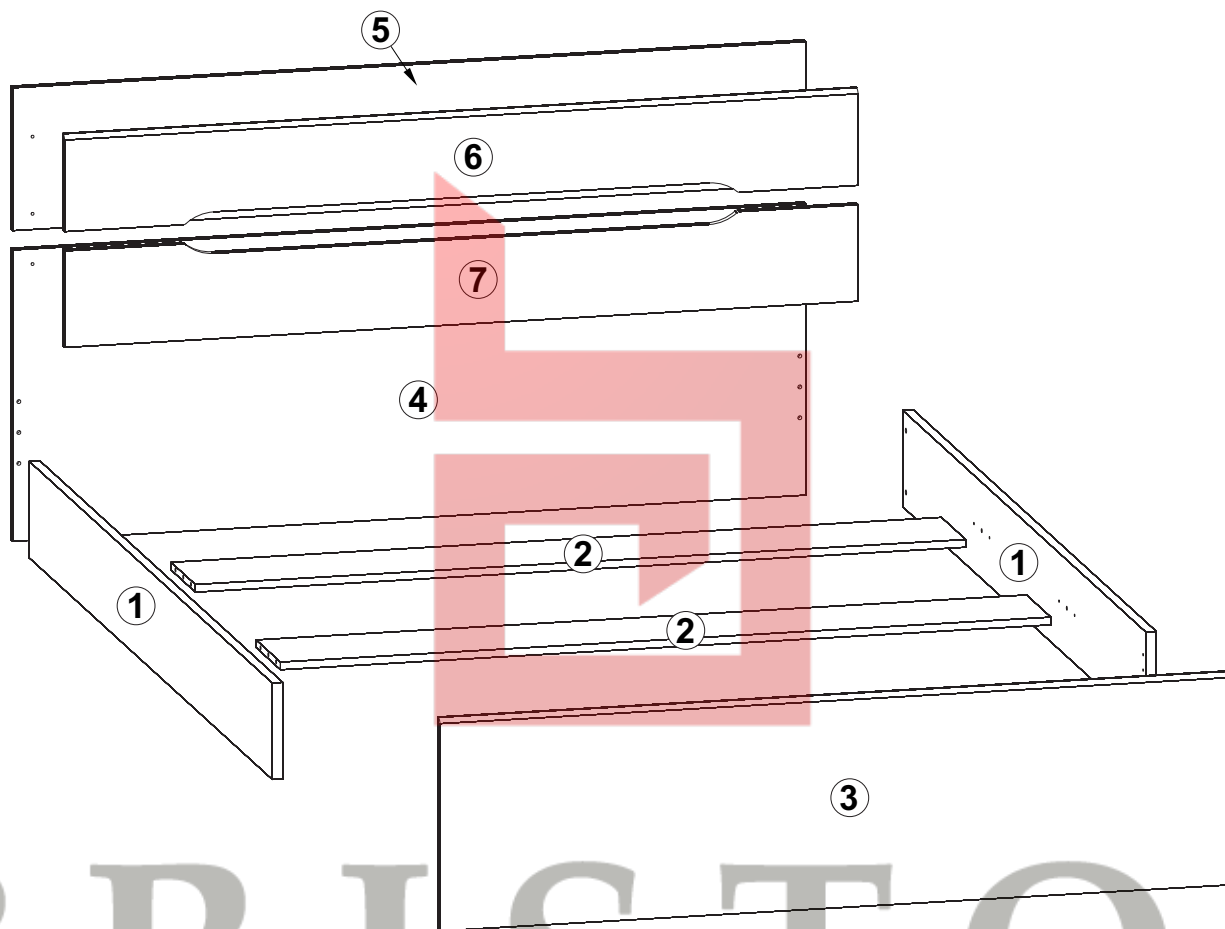

# ЕЛЬПАСО / ЭЛЬПАССО

Ліжко / Кровать **LOZ160** (каркас)

A	B	C	D	
1	S314-139	2000	200	1/2
2	S314-140	1603	200	1/2
3	S314-045	1650	440	2/2
4	S314-044	1650	604	2/2
5	S314-046	1650	296	2/2
6	S314-047	1651	200	2/2
7	S314-048	1651	200	2/2

16x  
φ6,3x13 mm e2

18x  
φ7x28 mm e22

6x  
φ8x30 mm f1

6x  
k1

2x  
130x34x34/2mm n63

8x  
φ15x12 mm #16 r1

4x  
r5/1

4x  
φ6x54 mm r5/2