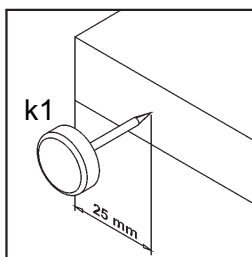

# ЕЛЬПАСО / ЭЛЬПАССО

Ліжко / Кровать **LOZ160** (каркас)

A	B	C	D	
1	S314-139	2000	200	1/2
2	S314-140	1603	200	1/2
3	S314-045	1650	440	2/2
4	S314-044	1650	604	2/2
5	S314-046	1650	296	2/2
6	S314-047	1651	200	2/2
7	S314-048	1651	200	2/2

16x  
φ6,3x13 mm e2

18x  
φ7x28 mm e22

6x  
φ8x30 mm f1

6x  
k1

2x  
130x34x34/2mm n63

8x  
φ15x12 mm #16 r1

4x  
r5/1

4x  
φ6x54 mm r5/2

8x  
20/9 r16

1x  
z1

**1** §2