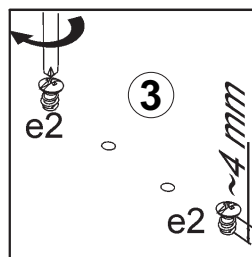

# ЕЛЬПАСО / ЭЛЬПАССО

Ліжко / Кровать **LOZ160** (каркас)

A	B	C	D	
1	S314-139	2000	200	1/2
2	S314-140	1603	200	1/2
3	S314-045	1650	440	2/2
4	S314-044	1650	604	2/2
5	S314-046	1650	296	2/2
6	S314-047	1651	200	2/2
7	S314-048	1651	200	2/2

16x  
φ6,3x13 mm e2

18x  
φ7x28 mm e22

6x  
φ8x30 mm f1

6x  
k1

2x  
130x34x34/2mm n63

8x  
φ15x12 mm #16 r1

4x  
r5/1

4x  
φ6x54 mm r5/2

8x  
20/9 r16

1x  
z1

**1** §2