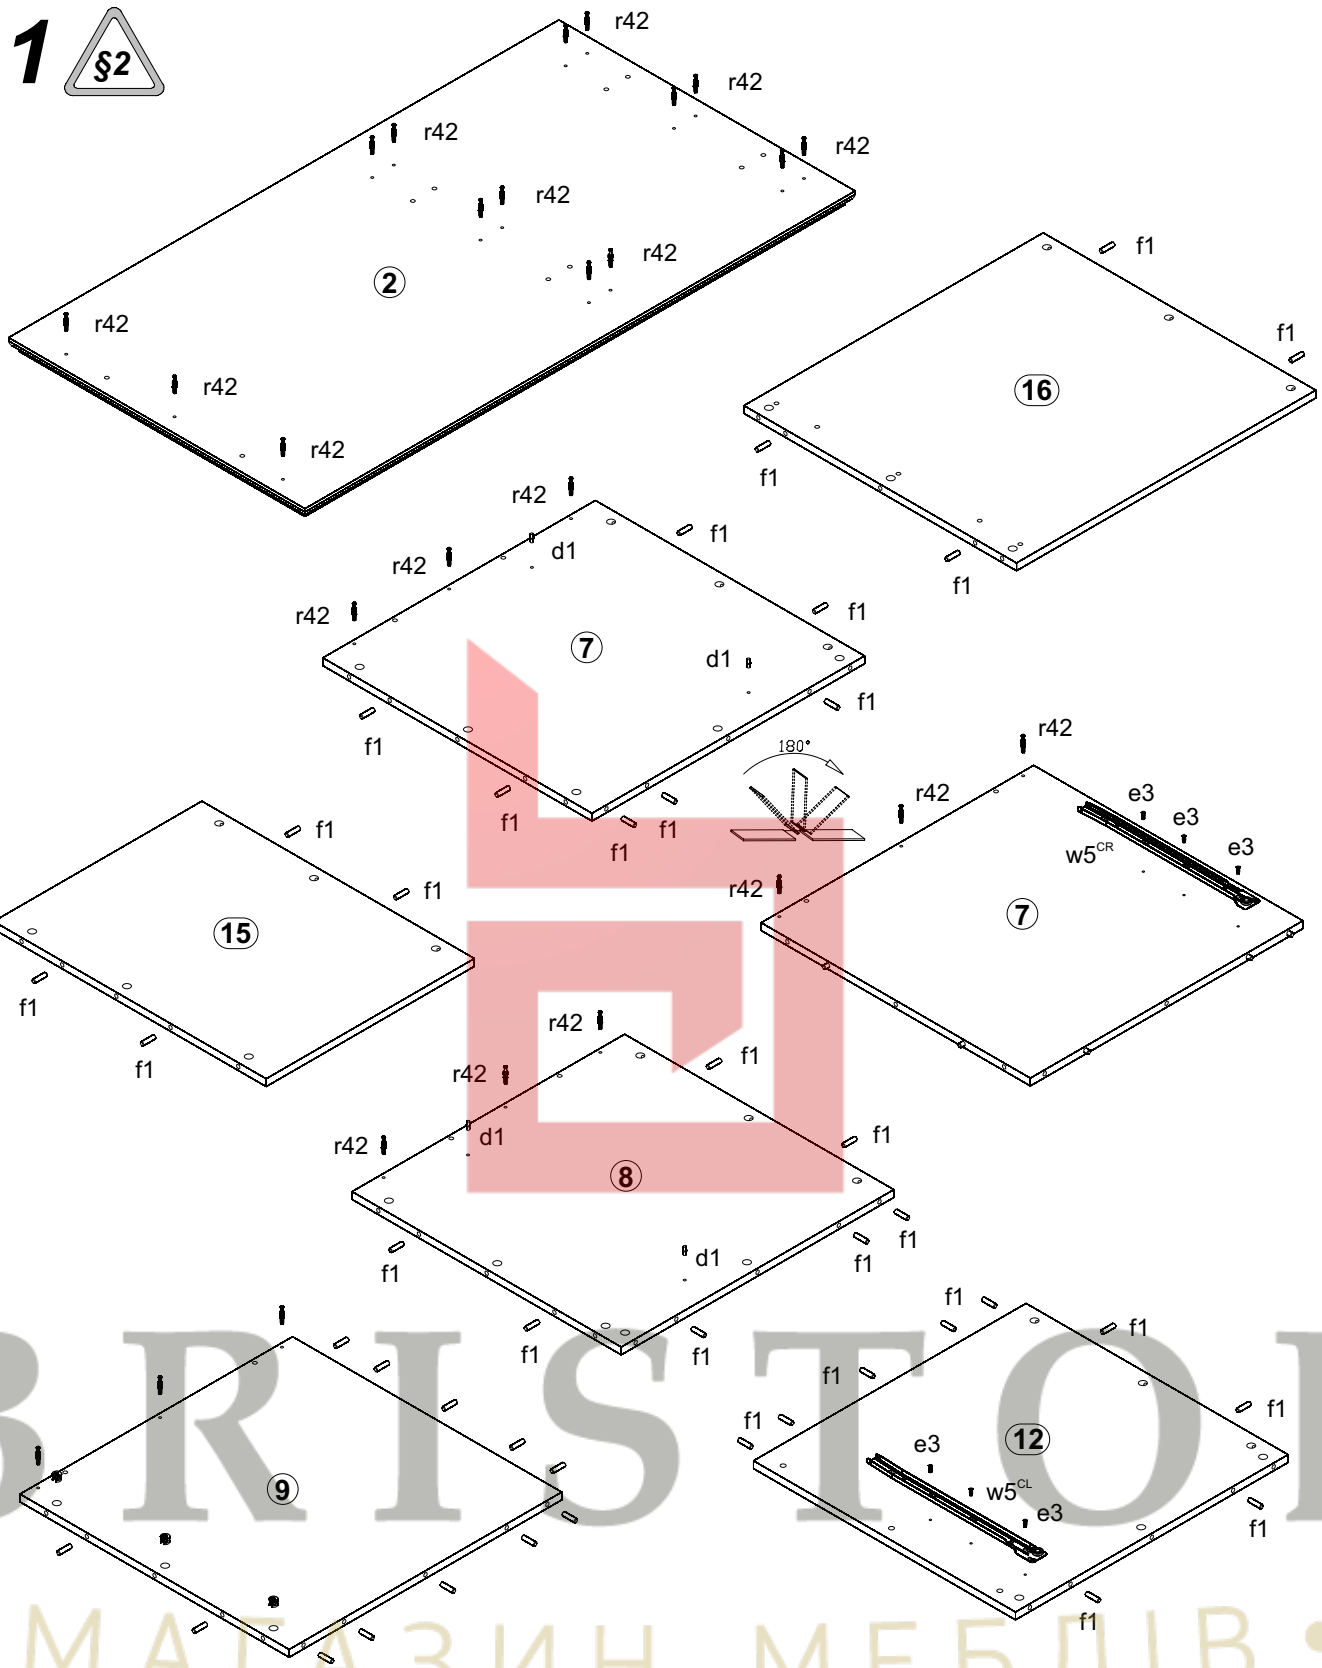

НАЙТ / ВАЙТ

Стіл письмовий / Стол письменный 130

A	B	C	D	A	B	C	D		
1	NT1-241	561	688	1/4	13	NT1-326	492	617	2/4
2	NT1-240	1300	700	1/4	14	NT1-327	631	400	2/4
3	NT1-242	104	688	1/4	15	NT1-424	644	492	2/4
4	NT1-540	644	68	1/4	16	NT1-425	644	707	2/4
5	NT1-541	644	68	1/4	17	NT1-5550	500	140	2/4
6	NT1-542	644	68	1/4	18	NT1-5551	500	140	2/4
7	NT1-149	644	636	2/4	19	NT1-556	333	140	2/4
8	NT1-150	644	636	2/4	20	NT1-930	499	348	2/4
9	NT1-153	644	636	2/4	21	NT1-587	180	700	3/4
10	NT1-151	180	619	2/4	22	NT1-588	350	92	3/4
11	NT1-152	180	619	2/4	23	NT1-013	196	383	4/4
12	NT1-154	644	619	2/4	24	NT1-036	439	383	4/4

2x a99	2x b43	2x c409	4x φ5x17 mm d1	47x φ8x30 mm f1	4x φ6,3x13 mm e2	12x φ6x13 mm e3	8x φ7x28 mm e22	4x φ5x50 mm e32
16x k1	1x M4x20 mm j1	1x M4x30 mm j6	4x φ3,5x13 mm p27	4x φ3,5x15 mm p51	6x φ3x12 mm p54	51x φ15x12mm #16 r1	51x 20/11 r42	29x φ16 s2
1x φ5 s4	3x φ20 самоклеяка s100	1x 400 mm w5\CL	1x 400 mm w5\CR	1x 400 mm w5\DL	1x 400 mm w5\DR	1x 500 mm w26\CL	1x 500 mm w26\CR	1x 500 mm w26\DL
1x 500 mm w26\DR	1x z1							

1

2

3

4

7

8

9

10

11

12

13