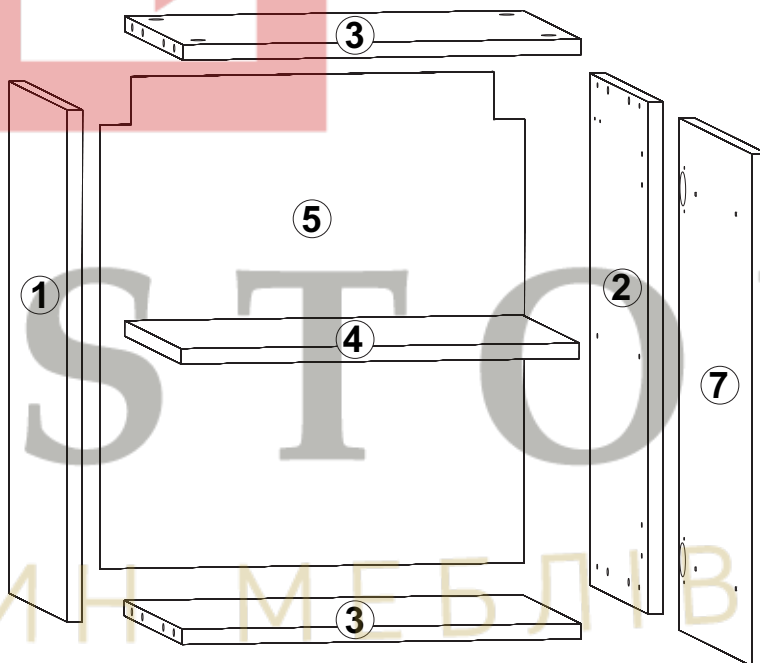

МОДЕН, МОДЕН-Р

Шафка навісна / Шкафчик навесной SFW1D/45_L/P

A	B	C	D
1	S321-105	530	355 1/2
2	S321-106	530	355 1/2
3	S321-307	417	354 1/2
4	S321-308	417	345 1/2
5	S321-917	509	444 2/2
6	S321-004	446	530 2/2
7	S321-004-01	446	530 2/2

→ МОДЕН
→ МОДЕН-Р

МОДЕН-Р