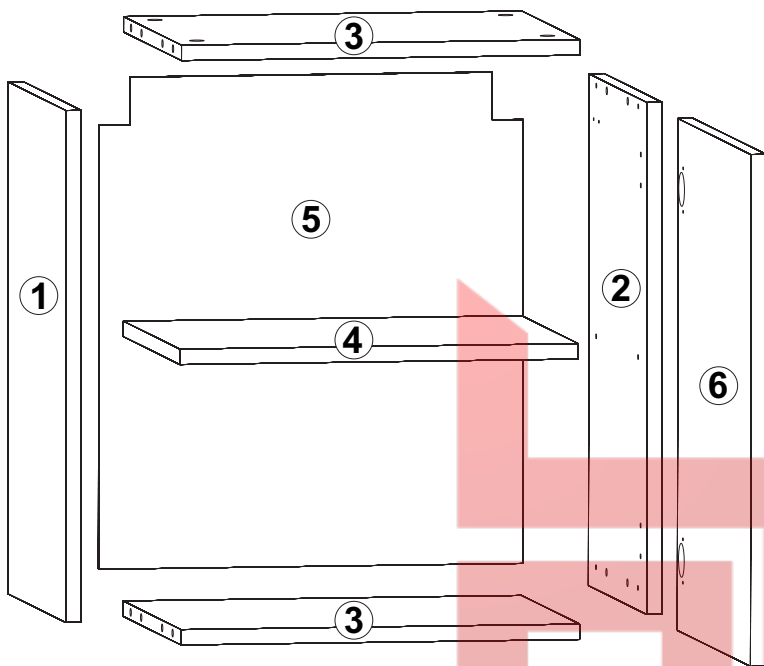

МОДЕН, МОДЕН-Р

Шафка навісна / Шкафчик навесной SFW1D/45_L/P

A	B	C	D
1	S321-105	530	355 1/2
2	S321-106	530	355 1/2
3	S321-307	417	354 1/2
4	S321-308	417	345 1/2
5	S321-917	509	444 2/2
6	S321-004	446	530 2/2
7	S321-004-01	446	530 2/2

→ МОДЕН
→ МОДЕН-Р

МОДЕН