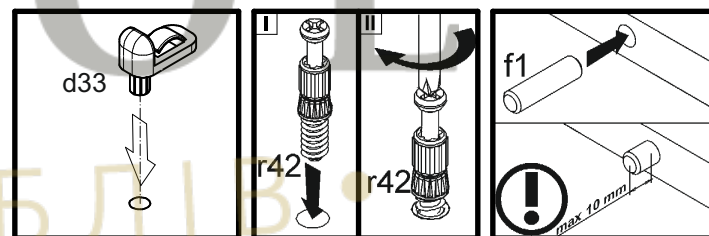

A

S228-REG1W2S/20/7

1

BRISTOL
• МАГАЗИН МЕБЛІ