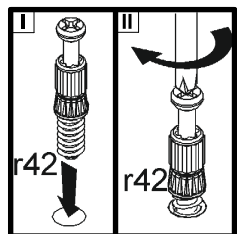

A

S228-REG1W2S/20/7

GERMAN

S1

A	B	C (mm)	D	
1	S228-0001	514	192	2/2
2	S228-002	1346	514	2/2
3	S228-101	1914	401	2/2
4	S228-102	1914	401	2/2
5	S228-103	388	381	1/2
6	S228-201	636	401	1/2
7	S228-3301	604	381	1/2
8	S228-3302	604	381	1/2
9	S228-304	597	371	1/2
10	S228-4404	508	60	1/2
11	S228N-5501	681	80	1/2
12	S228N-5502	520	80	1/2
13	S228N-5503	602	60	1/2
14	S228N-5504	1910	80	2/2
15	S228N-5505	1910	80	2/2
16	S228N-5506	401	80	1/2
17	S228N-5507	1920	58	2/2
18	S228N-5508	285	80	1/2
19	S228N-5509	1910	58	2/2
20	S228-901	1840	614	2/2
21	S228-9945	478	358	1/2
22	BPK-511	350	140	1/2
23	BPK-512	350	140	1/2
24	ZBK-503	468	127	1/2

cm

3x a132	1x a133	3x b43 ⁰⁴	Ruler (0-10 cm)														
3x c280\1	12x d33	2x d36	8x e1	6x e2	16x e3	24x e22	34x f1	16x f13	8x f25	6x j30	6x k1	2x k101					
12x l1	17x l2	2x o21	3x o85\1	1x o80\3	1x o80\4	3x p9	2x p25	2x p35	12x p38	10x p51	4x p79	25x r1					
25x r42	16x s1	15x s2	2x t35	2x w117L	2x w117P	1x z1	1x f35	1x n14	1x p17	2x p38							

A

S228-REG1W2S/20/7

1

BRISTOL
• МАГАЗИН МЕБЛІ

A

S228-REG1W2S/20/7

1

A

S228-REG1W2S/20/7

1

В РІС ТО Л
• МАГАЗИН МЕБЛІВ •

A

S228-REG1W2S/20/7

BRISTOL

• МАГАЗИН МЕБЛІВ •

BRISTOL
• МАГАЗИН МЕБЛІВ •