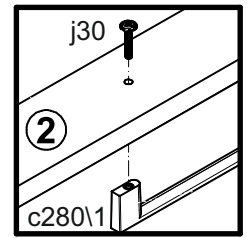

A

S228-REG1W2S/20/7

1