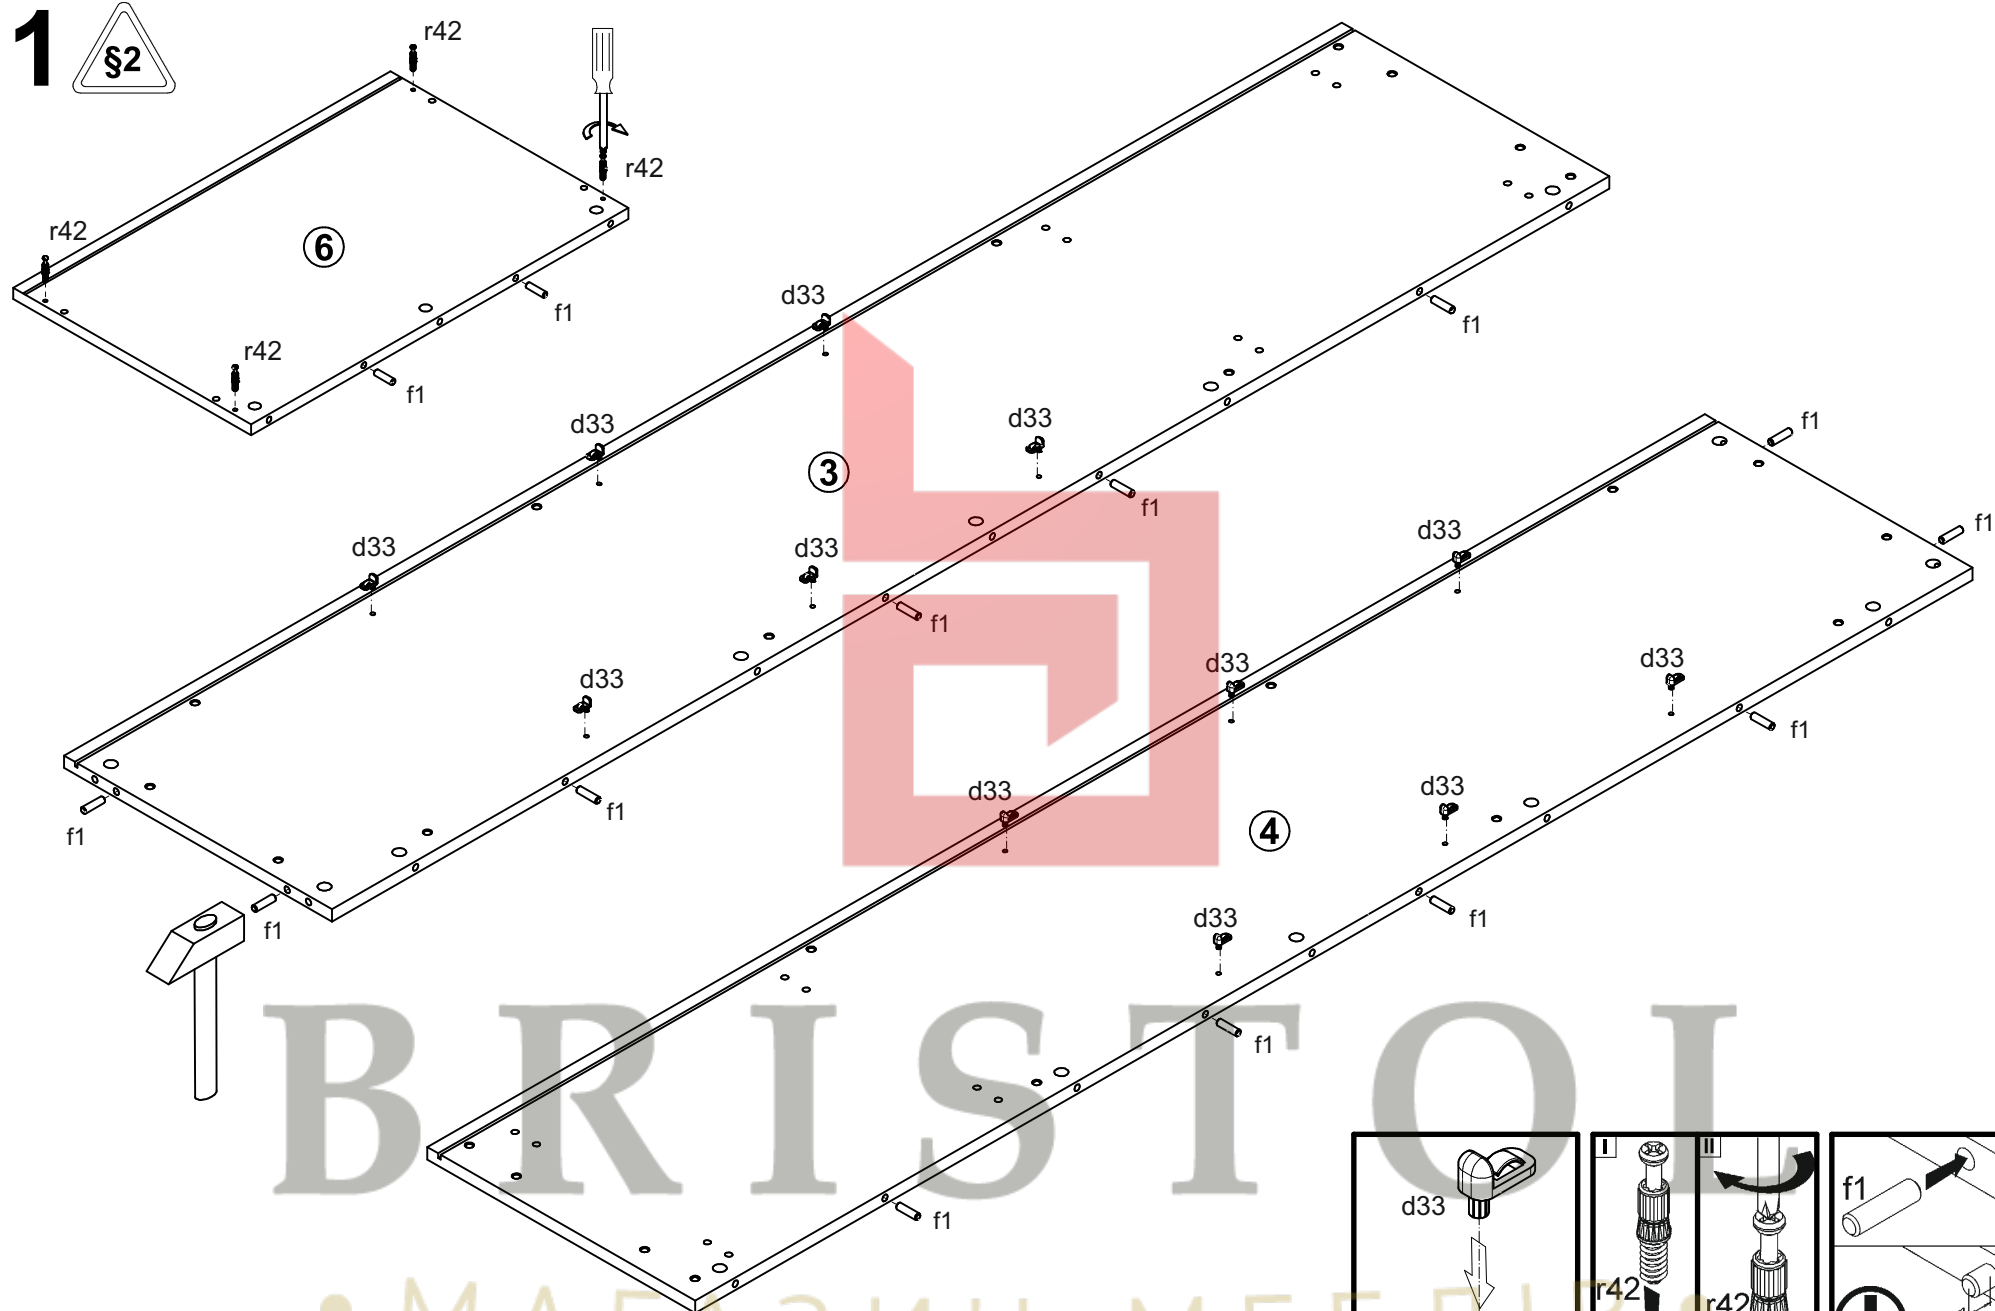

A

S228-REG1W2S/20/7

GERMAN

S1

A	B	C (mm)	D	
1	S228-0001	514	192	2/2
2	S228-002	1346	514	2/2
3	S228-101	1914	401	2/2
4	S228-102	1914	401	2/2
5	S228-103	388	381	1/2
6	S228-201	636	401	1/2
7	S228-3301	604	381	1/2
8	S228-3302	604	381	1/2
9	S228-304	597	371	1/2
10	S228-4404	508	60	1/2
11	S228N-5501	681	80	1/2
12	S228N-5502	520	80	1/2
13	S228N-5503	602	60	1/2
14	S228N-5504	1910	80	2/2
15	S228N-5505	1910	80	2/2
16	S228N-5506	401	80	1/2
17	S228N-5507	1920	58	2/2
18	S228N-5508	285	80	1/2
19	S228N-5509	1910	58	2/2
20	S228-901	1840	614	2/2
21	S228-9945	478	358	1/2
22	BPK-511	350	140	1/2
23	BPK-512	350	140	1/2
24	ZBK-503	468	127	1/2

cm

3x a132	1x a133	3x b43 ⁰⁴	Ruler (0-10 cm)														
3x c280\1	12x d33	2x d36	8x e1	6x e2	16x e3	24x e22	34x f1	16x f13	8x f25	6x j30	6x k1	2x k101					
12x l1	17x l2	2x o21	3x o85\1	1x o80\3	1x o80\4	3x p9	2x p25	2x p35	12x p38	10x p51	4x p79	25x r1					
25x r42	16x s1	15x s2	2x t35	2x w117L	2x w117P	1x z1	1x f35	1x n14	1x p17	2x p38							

A

S228-REG1W2S/20/7

1

BRISTOL
• МАГАЗИН МЕБЛІ

A

S228-REG1W2S/20/7

1

A

S228-REG1W2S/20/7

1

В РІС ТО Л
• МАГАЗИН МЕБЛІВ •

A

S228-REG1W2S/20/7

BRISTOL

• МАГАЗИН МЕБЛІВ •

BRISTOL
• МАГАЗИН МЕБЛІВ •