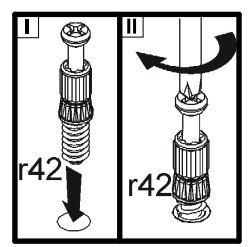

A

S228-REG1W2S/20/7

1