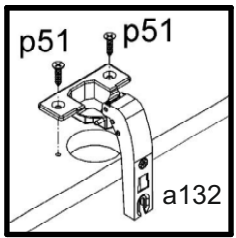

A

S228-REG1W2S/20/7

GERMAN

S1

A	B	C (mm)	D	
1	S228-0001	514	192	2/2
2	S228-002	1346	514	2/2
3	S228-101	1914	401	2/2
4	S228-102	1914	401	2/2
5	S228-103	388	381	1/2
6	S228-201	636	401	1/2
7	S228-3301	604	381	1/2
8	S228-3302	604	381	1/2
9	S228-304	597	371	1/2
10	S228-4404	508	60	1/2
11	S228N-5501	681	80	1/2
12	S228N-5502	520	80	1/2
13	S228N-5503	602	60	1/2
14	S228N-5504	1910	80	2/2
15	S228N-5505	1910	80	2/2
16	S228N-5506	401	80	1/2
17	S228N-5507	1920	58	2/2
18	S228N-5508	285	80	1/2
19	S228N-5509	1910	58	2/2
20	S228-901	1840	614	2/2
21	S228-9945	478	358	1/2
22	BPK-511	350	140	1/2
23	BPK-512	350	140	1/2
24	ZBK-503	468	127	1/2

cm

3x a132	1x a133	3x b43 ⁰⁴	Ruler (0-10 cm)														
3x c280\1	12x d33	2x d36	8x e1	6x e2	16x e3	24x e22	34x f1	16x f13	8x f25	6x j30	6x k1	2x k101					
12x l1	17x l2	2x o21	3x o85\1	1x o80\3	1x o80\4	3x p9	2x p25	2x p35	12x p38	10x p51	4x p79	25x r1					
25x r42	16x s1	15x s2	2x t35	2x w117L	2x w117P	1x z1	1x f35	1x n14	1x p17	2x p38							

A

S228-REG1W2S/20/7

1

BRISTOL
• МАГАЗИН МЕБЛІ

A

S228-REG1W2S/20/7

1

A

S228-REG1W2S/20/7

1

В РІС ТО Л
• МАГАЗИН МЕБЛІВ •

A

S228-REG1W2S/20/7

BRISTOL

• МАГАЗИН МЕБЛІВ •

BRISTOL
• МАГАЗИН МЕБЛІВ •