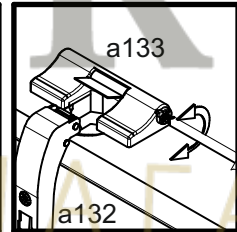

A

S228-REG1W2S/20/7

GERMAN

S1

A	B	C (mm)	D	
1	S228-0001	514	192	2/2
2	S228-002	1346	514	2/2
3	S228-101	1914	401	2/2
4	S228-102	1914	401	2/2
5	S228-103	388	381	1/2
6	S228-201	636	401	1/2
7	S228-3301	604	381	1/2
8	S228-3302	604	381	1/2
9	S228-304	597	371	1/2
10	S228-4404	508	60	1/2
11	S228N-5501	681	80	1/2
12	S228N-5502	520	80	1/2
13	S228N-5503	602	60	1/2
14	S228N-5504	1910	80	2/2
15	S228N-5505	1910	80	2/2
16	S228N-5506	401	80	1/2
17	S228N-5507	1920	58	2/2
18	S228N-5508	285	80	1/2
19	S228N-5509	1910	58	2/2
20	S228-901	1840	614	2/2
21	S228-9945	478	358	1/2
22	BPK-511	350	140	1/2
23	BPK-512	350	140	1/2
24	ZBK-503	468	127	1/2

cm

3x a132	1x a133	3x b43 ⁰⁴	Ruler (0-10 cm)														
3x c280\1	12x d33	2x d36	8x e1	6x e2	16x e3	24x e22	34x f1	16x f13	8x f25	6x j30	6x k1	2x k101					
12x l1	17x l2	2x o21	3x o85\1	1x o80\3	1x o80\4	3x p9	2x p25	2x p35	12x p38	10x p51	4x p79	25x r1					
25x r42	16x s1	15x s2	2x t35	2x w117L	2x w117P	1x z1	1x f35	1x n14	1x p17	2x p38							

A

S228-REG1W2S/20/7

1

BRISTOL
• МАГАЗИН МЕБЛІ

A

S228-REG1W2S/20/7

1

A

S228-REG1W2S/20/7

1

В РІС ТО Л
• МАГАЗИН МЕБЛІВ •

A

S228-REG1W2S/20/7

BRISTOL

• МАГАЗИН МЕБЛІВ •

BRISTOL
• МАГАЗИН МЕБЛІВ •