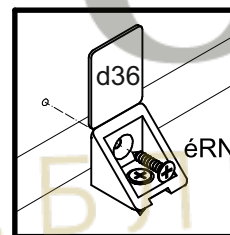

A

S228-REG1W2S/20/7