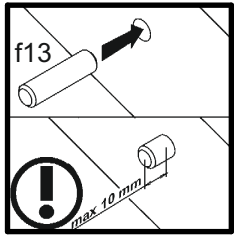

A

S228-REG1W2S/20/7

§6