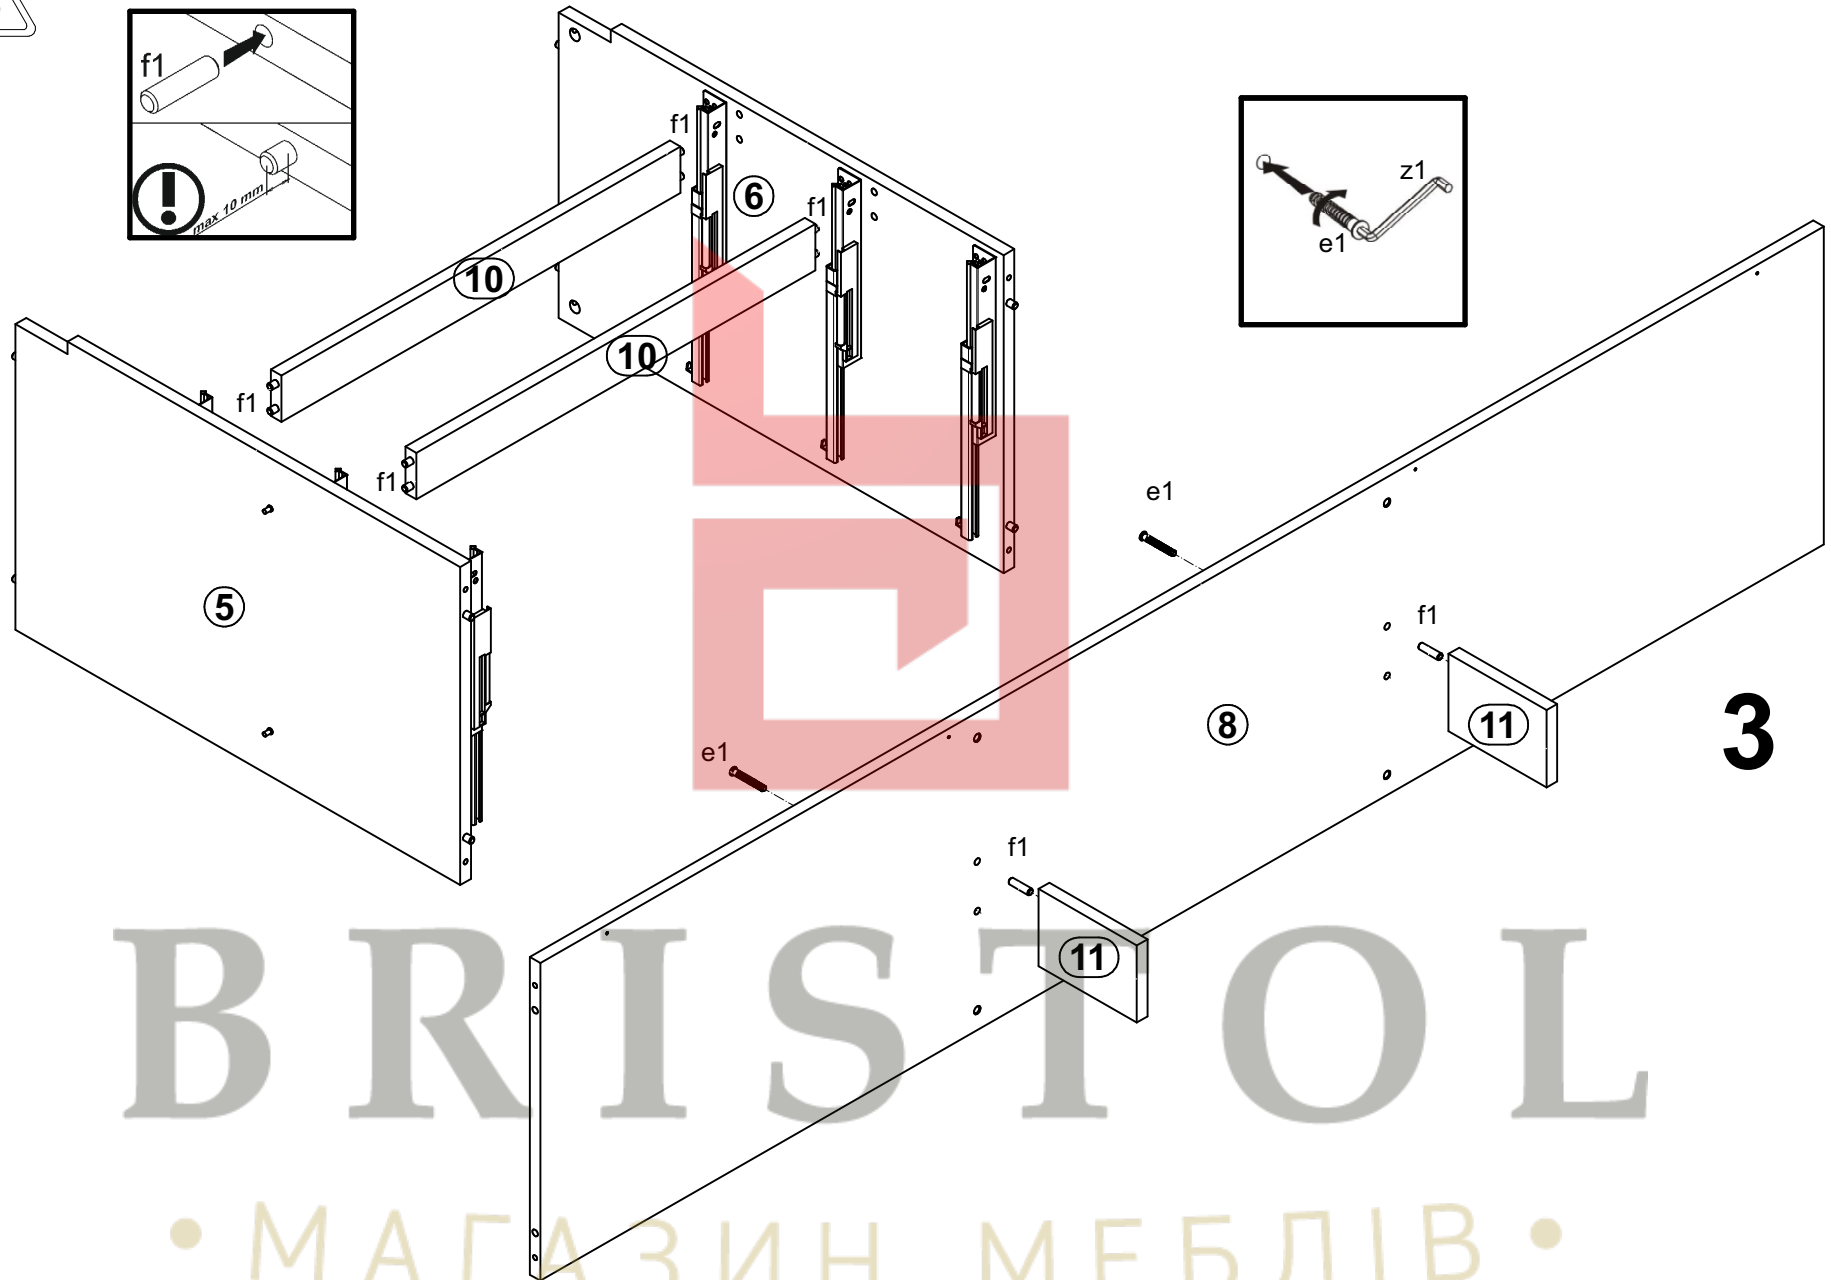

2

BRISTOL

• МАГАЗИН МЕБЛІВ •