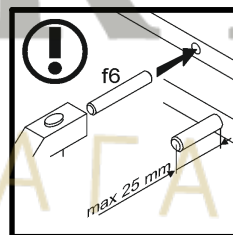

45 min

A	B	C (mm)		D
1	S205-129	361	646	1/1
2	S205-313	1044	600	1/1
3	S205-404	1052	80	1/1
4	S205-584	648	23	1/1
5	S188-703	1103	247	1/1
6	S188-704	1103	156	1/1

• МАГАЗИН МЕБЛІВ •

2

В РІСТОЛ
• МАГАЗИН МЕБЛІВ •