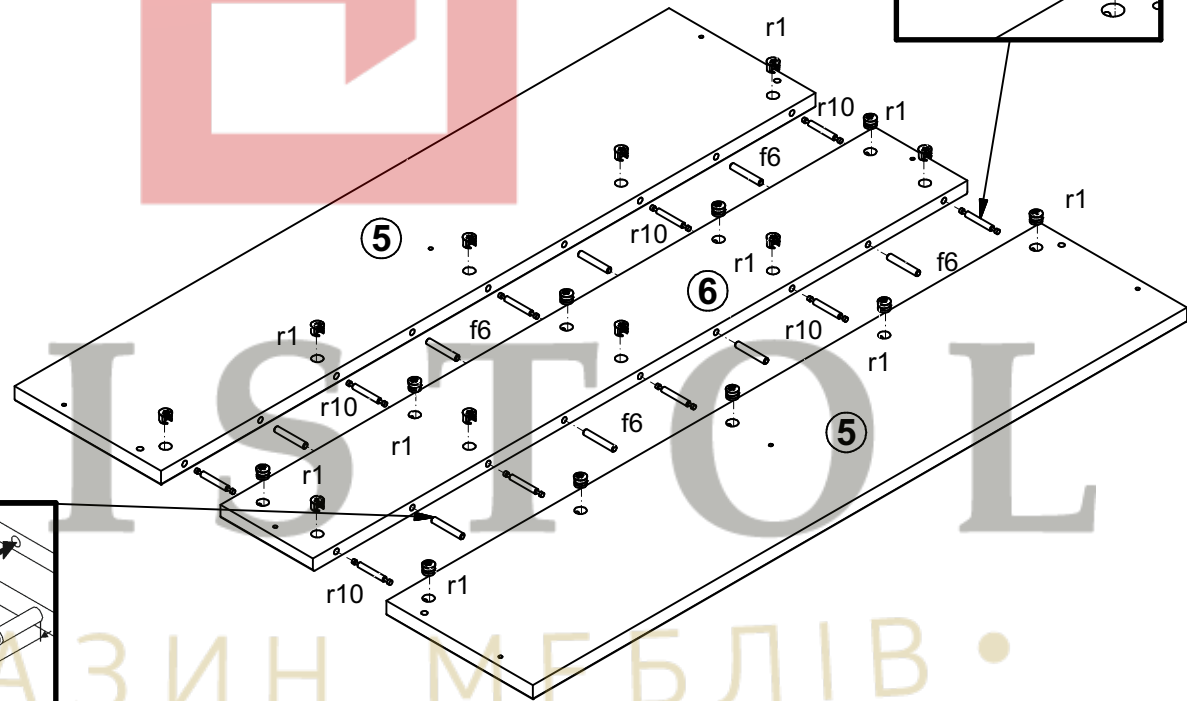

45 min

A	B	C (mm)		D
1	S205-129	361	646	1/1
2	S205-313	1044	600	1/1
3	S205-404	1052	80	1/1
4	S205-584	648	23	1/1
5	S188-703	1103	247	1/1
6	S188-704	1103	156	1/1

• МАГАЗИН МЕБЛІВ •

2

В РІСТОЛ
• МАГАЗИН МЕБЛІВ •