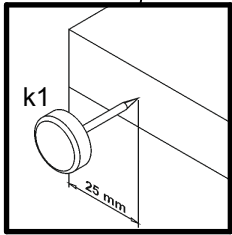

45 min

A	B	C (mm)		D
1	S205-129	361	646	1/1
2	S205-313	1044	600	1/1
3	S205-404	1052	80	1/1
4	S205-584	648	23	1/1
5	S188-703	1103	247	1/1
6	S188-704	1103	156	1/1

• МАГАЗИН МЕБЛІВ •

2

В РІСТОЛ
• МАГАЗИН МЕБЛІВ •