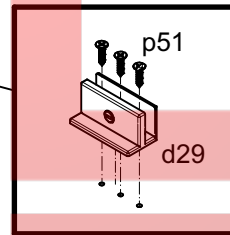

45 min

A	B	C (mm)		D
1	S205-129	361	646	1/1
2	S205-313	1044	600	1/1
3	S205-404	1052	80	1/1
4	S205-584	648	23	1/1
5	S188-703	1103	247	1/1
6	S188-704	1103	156	1/1

• МАГАЗИН МЕБЛІВ •

2

В РІСТОЛ
• МАГАЗИН МЕБЛІВ •