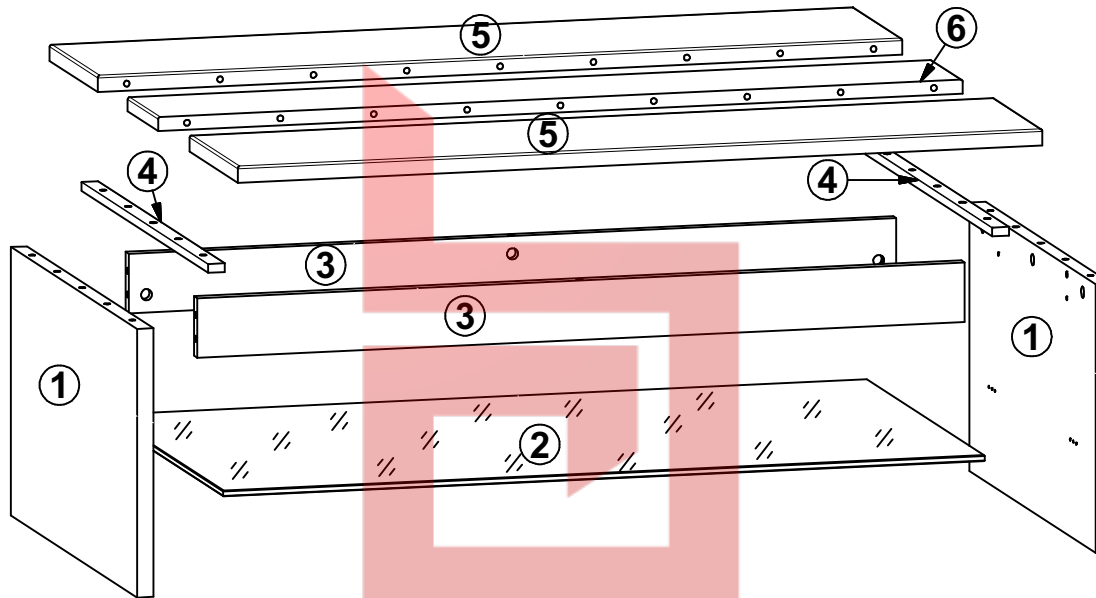

45 min

A	B	C (mm)		D
1	S205-129	361	646	1/1
2	S205-313	1044	600	1/1
3	S205-404	1052	80	1/1
4	S205-584	648	23	1/1
5	S188-703	1103	247	1/1
6	S188-704	1103	156	1/1

• МАГАЗИН МЕБЛІВ •

2

В РІСТОЛ
• МАГАЗИН МЕБЛІВ •