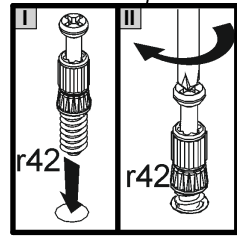

45 min

A	B	C (mm)		D
1	S205-129	361	646	1/1
2	S205-313	1044	600	1/1
3	S205-404	1052	80	1/1
4	S205-584	648	23	1/1
5	S188-703	1103	247	1/1
6	S188-704	1103	156	1/1

• МАГАЗИН МЕБЛІВ •

2

В РІСТОЛ
• МАГАЗИН МЕБЛІВ •