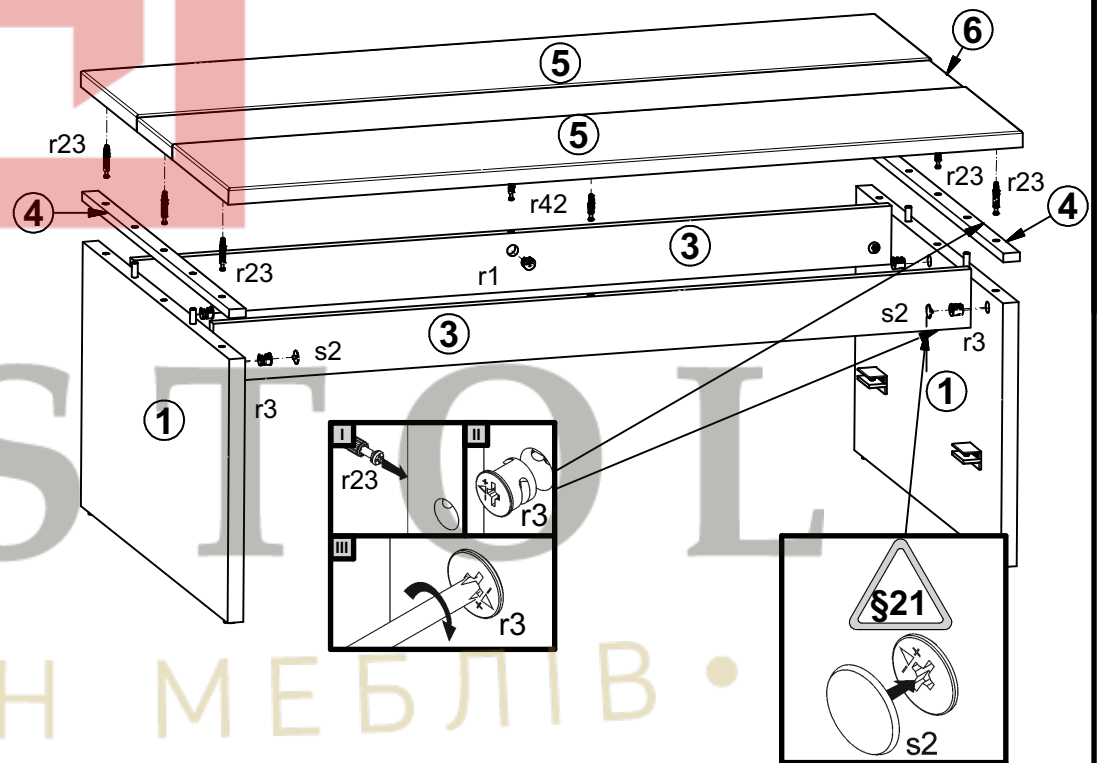

BRISTOL
• МАГАЗИН МЕБЛІВ •