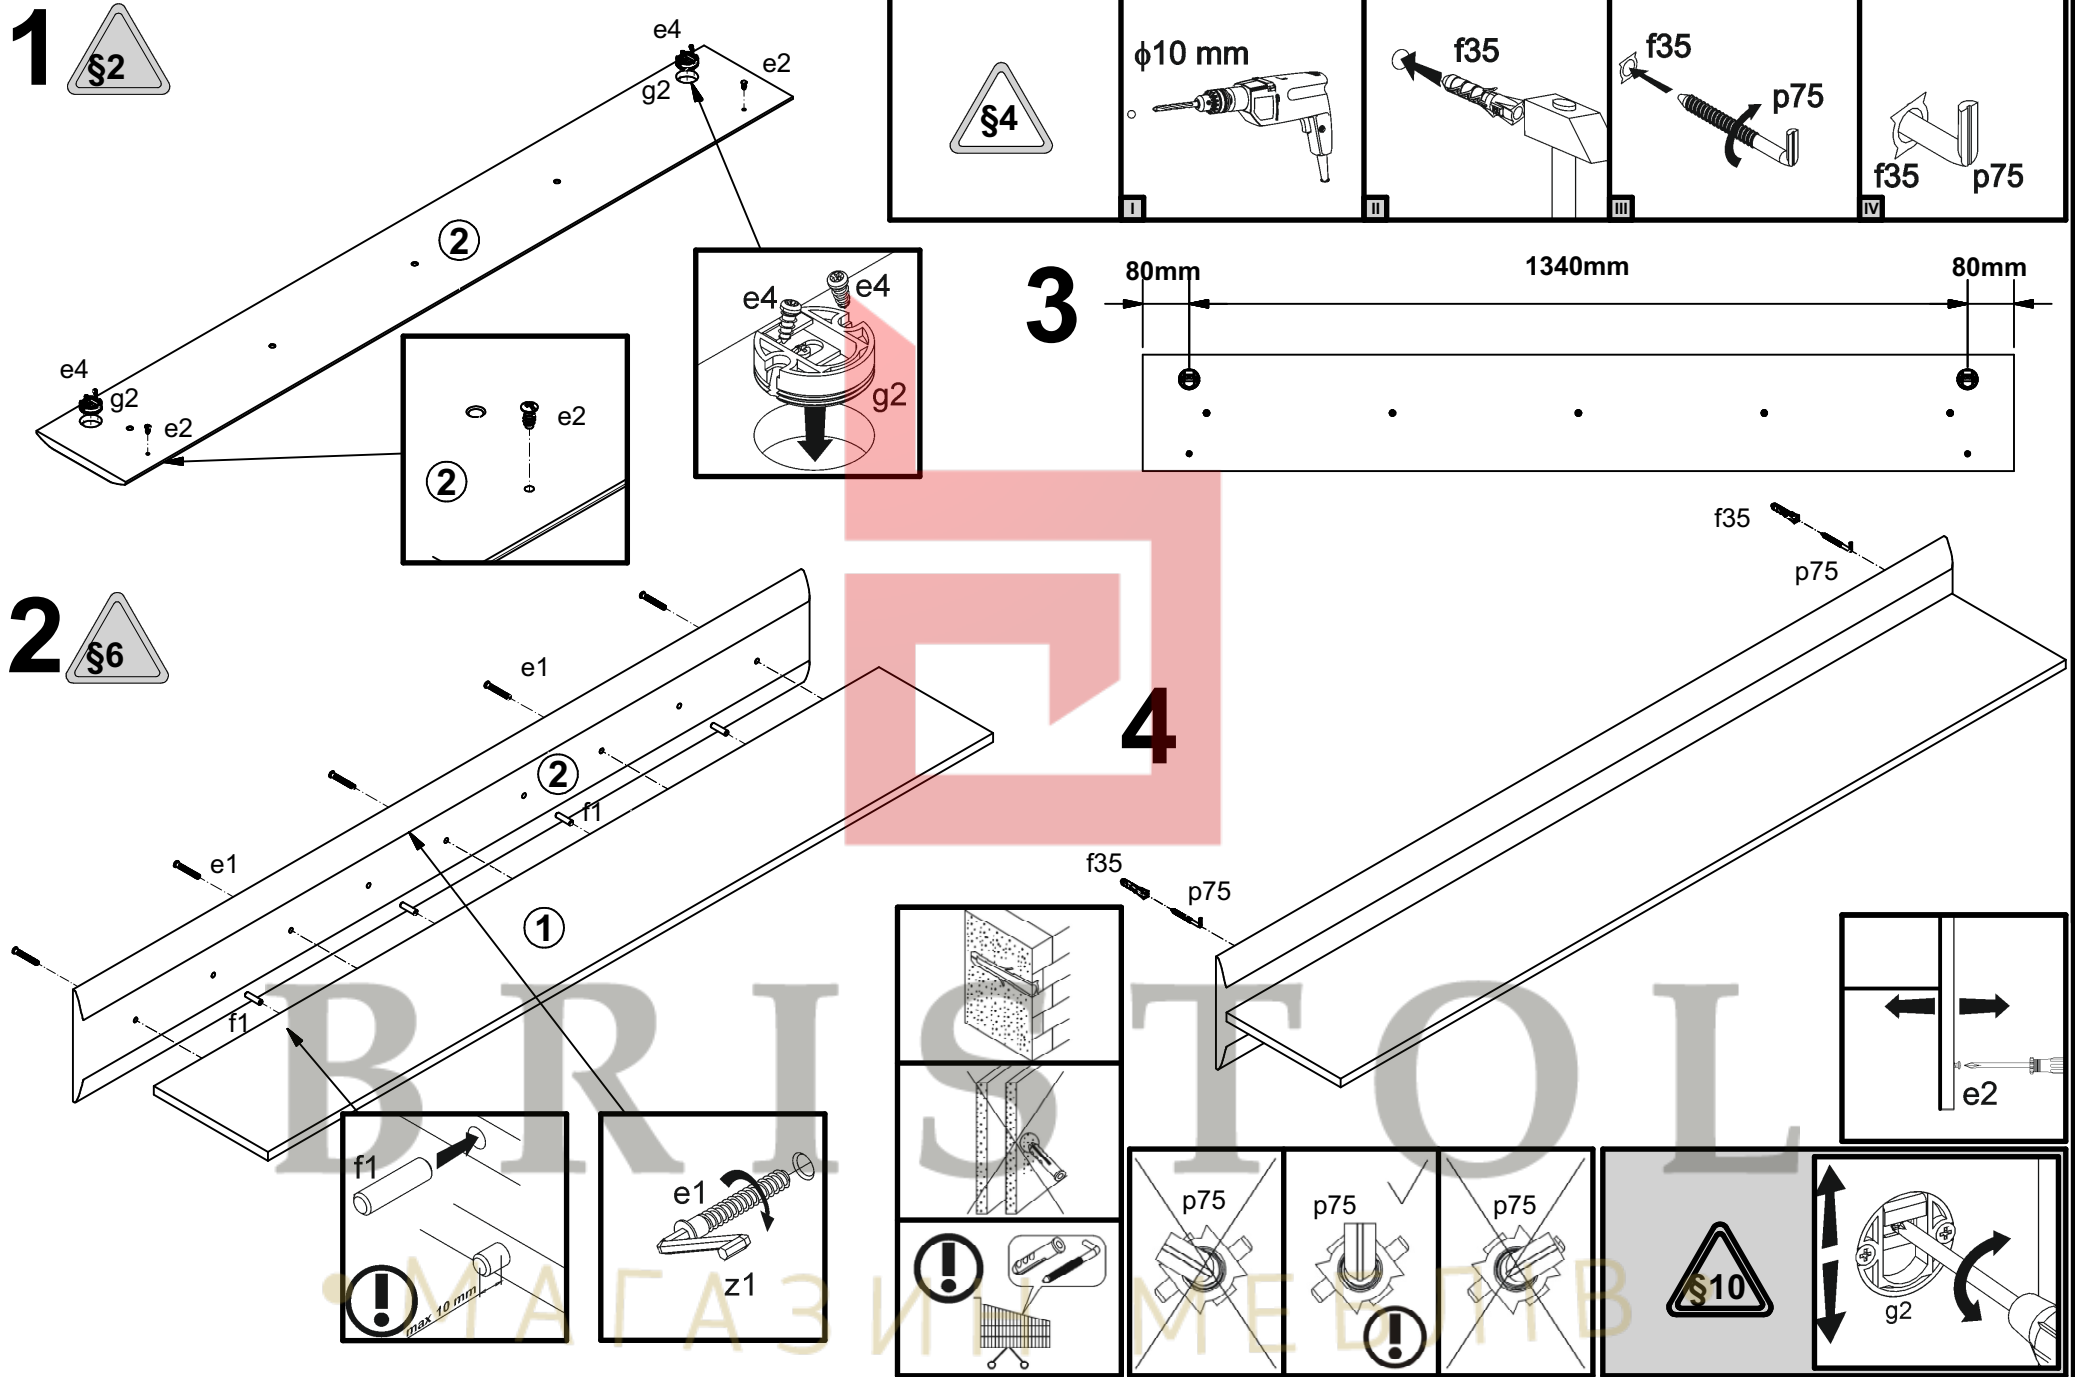

A	B	C (mm)		D
1	S205-309	1494	180	1/1
2	S205-402	200	1500	1/1

• МАГАЗИН МЕБЛІВ •

5

BRISTOL

• МАГАЗИН МЕБЛІВ •